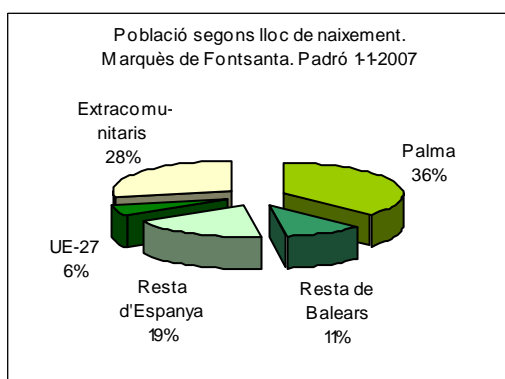

Sector: **Estacions**
 Zona estadística: **055 - Marquès de Font Santa**

1. Mapa del barri

2. Gràfics de població estrangera

Població estrangera segons continent de naixement. Marquès de Font Santa. Padró 1-1-2007

3. Taules de població estrangera

Lloc de naixement	Marquès de Fonsanta	% sobre nascuts a l'estranger	% sobre total població
Total població	6.097	-	100
Total nascuts a l'estranger	2.058	100	33,8
Unió Europea 27	351	17,1	5,8
Resta d'Europa	57	2,8	0,9
Llatinoamèrica	1.433	69,6	23,5
Àsia	115	5,6	1,9
Àfrica	93	4,5	1,5
Altres	9	0,4	0,1
% població nascuda a l'estranger	33,8	-	-