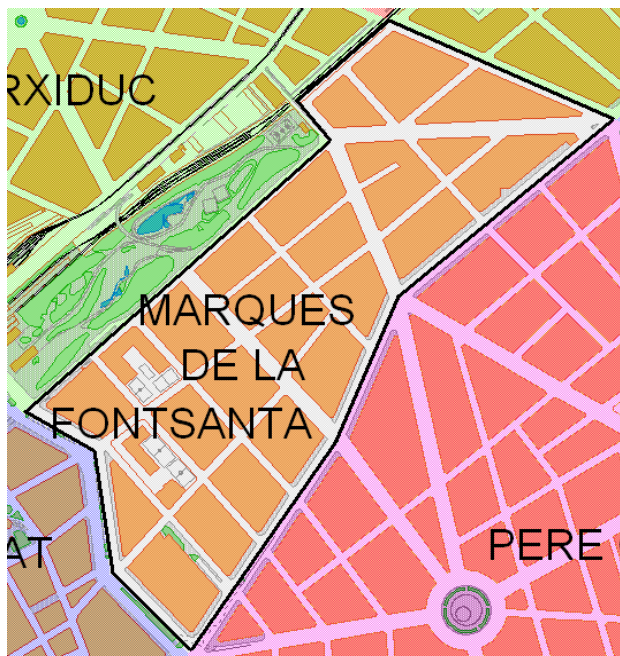

Sector: **Estacions**
 Zona estadística: **055 - Marquès de Font Santa**

1. Mapa del barri

2. Gràfics de població estrangera

Població estrangera segons continent de naixement. Marquès de Font Santa. Padró 1-1-2007

3. Taules de població estrangera

Lloc de naixement	Marquès de Fonsanta	% sobre nascuts a l'estranger	% sobre total població
Total població	6.097	-	100
Total nascuts a l'estranger	2.058	100	33,8
Unió Europea 27	351	17,1	5,8
Resta d'Europa	57	2,8	0,9
Llatinoamèrica	1.433	69,6	23,5
Àsia	115	5,6	1,9
Àfrica	93	4,5	1,5
Altres	9	0,4	0,1
% població nascuda a l'estranger	33,8	-	-