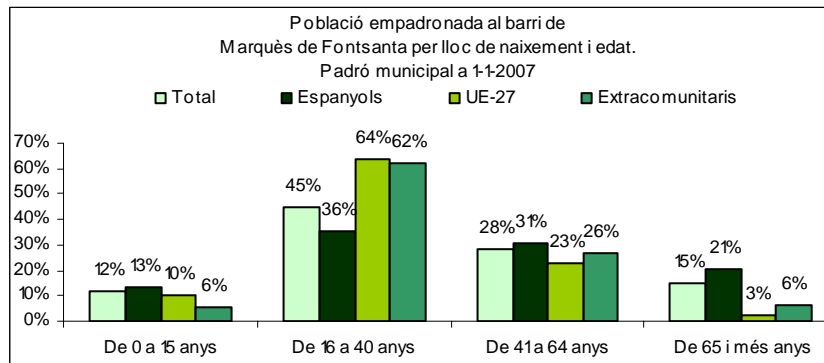

Sector: **Estacions**
 Zona estadística: **055 - Marquès de Font Santa**

1. Mapa del barri

2. Gràfics de població estrangera

Població estrangera segons continent de naixement. Marquès de Font Santa. Padró 1-1-2007

3. Taules de població estrangera

Lloc de naixement	Marquès de Fonsanta	% sobre nascuts a l'estranger	% sobre total població
Total població	6.097	-	100
Total nascuts a l'estranger	2.058	100	33,8
Unió Europea 27	351	17,1	5,8
Resta d'Europa	57	2,8	0,9
Llatinoamèrica	1.433	69,6	23,5
Àsia	115	5,6	1,9
Àfrica	93	4,5	1,5
Altres	9	0,4	0,1
% població nascuda a l'estranger	33,8	-	-