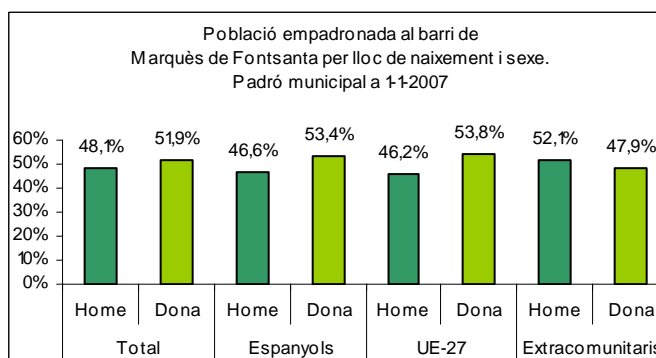

Sector: **Estacions**
 Zona estadística: **055 - Marquès de Font Santa**

1. Mapa del barri

2. Gràfics de població estrangera

Població estrangera segons continent de naixement. Marquès de Font Santa. Padró 1-1-2007

3. Taules de població estrangera

Lloc de naixement	Marquès de Fonsanta	% sobre nascuts a l'estranger	% sobre total població
Total població	6.097	-	100
Total nascuts a l'estranger	2.058	100	33,8
Unió Europea 27	351	17,1	5,8
Resta d'Europa	57	2,8	0,9
Llatinoamèrica	1.433	69,6	23,5
Àsia	115	5,6	1,9
Àfrica	93	4,5	1,5
Altres	9	0,4	0,1
% població nascuda a l'estranger	33,8	-	-