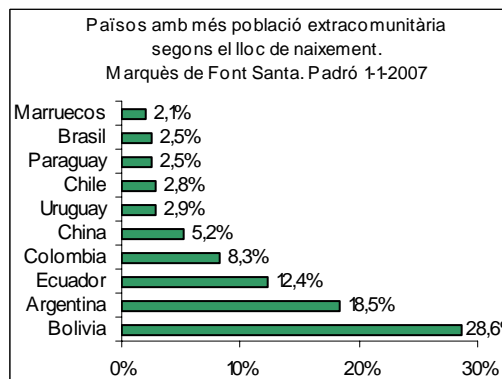

Sector: **Estacions**
 Zona estadística: **055 - Marquès de Font Santa**

1. Mapa del barri

2. Gràfics de població estrangera

Població estrangera segons continent de naixement. Marquès de Font Santa. Padró 1-1-2007

3. Taules de població estrangera

Lloc de naixement	Marquès de Fonsanta	% sobre nascuts a l'estranger	% sobre total població
Total població	6.097	-	100
Total nascuts a l'estranger	2.058	100	33,8
Unió Europea 27	351	17,1	5,8
Resta d'Europa	57	2,8	0,9
Llatinoamèrica	1.433	69,6	23,5
Àsia	115	5,6	1,9
Àfrica	93	4,5	1,5
Altres	9	0,4	0,1
% població nascuda a l'estranger	33,8	-	-