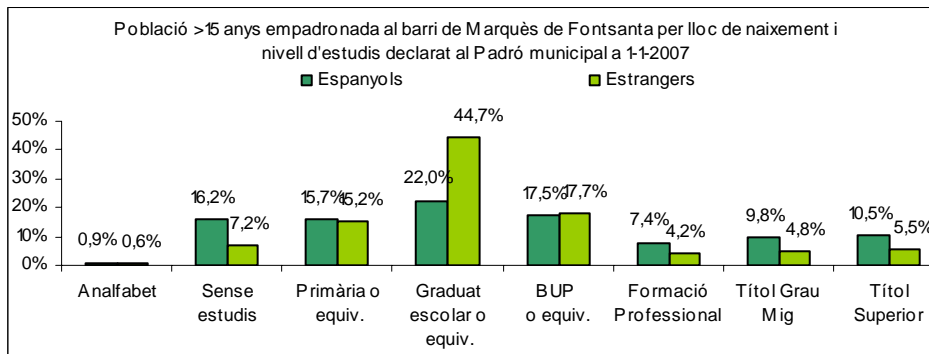

Sector: **Estacions**
 Zona estadística: **055 - Marquès de Font Santa**

1. Mapa del barri

2. Gràfics de població estrangera

Població estrangera segons continent de naixement. Marquès de Font Santa. Padró 1-1-2007

3. Taules de població estrangera

Lloc de naixement	Marquès de Fonsanta	% sobre nascuts a l'estranger	% sobre total població
Total població	6.097	-	100
Total nascuts a l'estranger	2.058	100	33,8
Unió Europea 27	351	17,1	5,8
Resta d'Europa	57	2,8	0,9
Llatinoamèrica	1.433	69,6	23,5
Àsia	115	5,6	1,9
Àfrica	93	4,5	1,5
Altres	9	0,4	0,1
% població nascuda a l'estranger	33,8	-	-