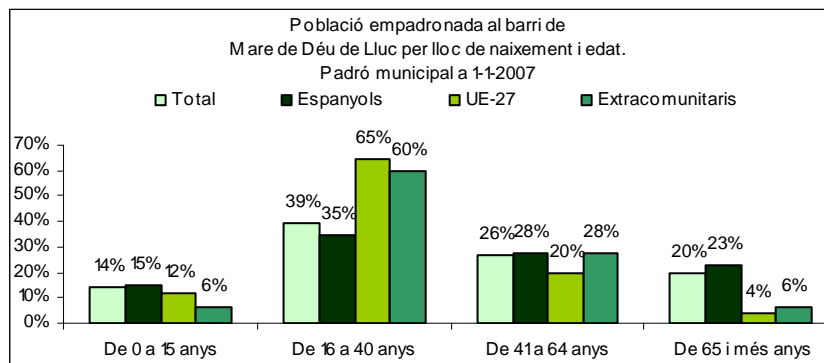

Sector: **Est**
 Zona estadística: **057 – Mare de Déu de Lluç**

1. Mapa del barri

2. Gràfics de població estrangera

3. Taules de població estrangera

Lloc de naixement	Mare de Déu de Lluç	% sobre nascuts a l'estranger	% sobre total població
Total població	1.825	-	100
Total nascuts a l'estranger	293	100	16,1
Unió Europea 27	47	16,0	2,6
Resta d'Europa	0	0,0	0,0
Llatinoamèrica	152	51,9	8,3
Àsia	9	3,1	0,5
Àfrica	83	28,3	4,5
Altres	2	0,7	0,1
% població nascuda a l'estranger	16,1	-	-

Superfície en hectàrees i densitats (persones/hectàrees)				
Zona estadística	Total hectàrees	Dens. població total	Dens. nascuts a l'estranger	Dens. nascuts a un país extracomunitari
Mare de Déu de Lluç	11,2	162,5	26,1	21,9