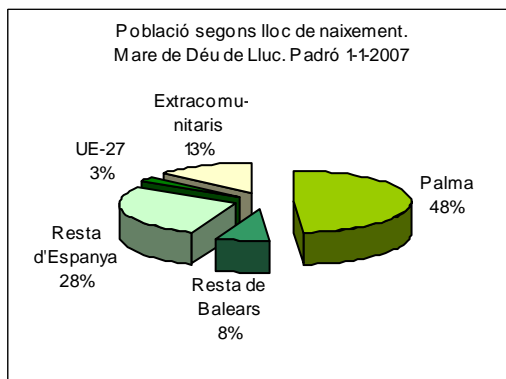

Sector: **Est**
 Zona estadística: **057 – Mare de Déu de Lluç**

1. Mapa del barri

2. Gràfics de població estrangera

3. Taules de població estrangera

Lloc de naixement	Mare de Déu de Lluç	% sobre nascuts a l'estranger	% sobre total població
Total població	1.825	-	100
Total nascuts a l'estranger	293	100	16,1
Unió Europea 27	47	16,0	2,6
Resta d'Europa	0	0,0	0,0
Llatinoamèrica	152	51,9	8,3
Àsia	9	3,1	0,5
Àfrica	83	28,3	4,5
Altres	2	0,7	0,1
% població nascuda a l'estranger	16,1	-	-

Superfície en hectàrees i densitats (persones/hectàrees)				
Zona estadística	Total hectàrees	Dens. població total	Dens. nascuts a l'estranger	Dens. nascuts a un país extracomunitari
Mare de Déu de Lluç	11,2	162,5	26,1	21,9