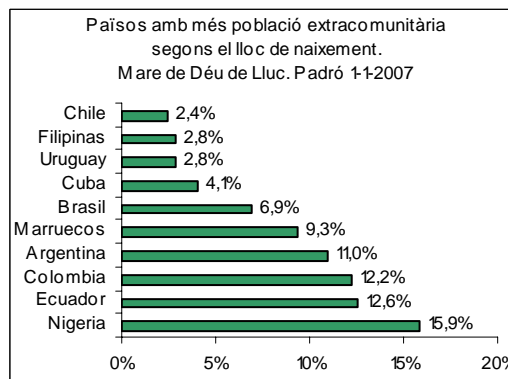

Sector: **Est**
 Zona estadística: **057 – Mare de Déu de Lluç**

1. Mapa del barri

2. Gràfics de població estrangera

3. Taules de població estrangera

Lloc de naixement	Mare de Déu de Lluç	% sobre nascuts a l'estranger	% sobre total població
Total població	1.825	-	100
Total nascuts a l'estranger	293	100	16,1
Unió Europea 27	47	16,0	2,6
Resta d'Europa	0	0,0	0,0
Llatinoamèrica	152	51,9	8,3
Àsia	9	3,1	0,5
Àfrica	83	28,3	4,5
Altres	2	0,7	0,1
% població nascuda a l'estranger	16,1	-	-