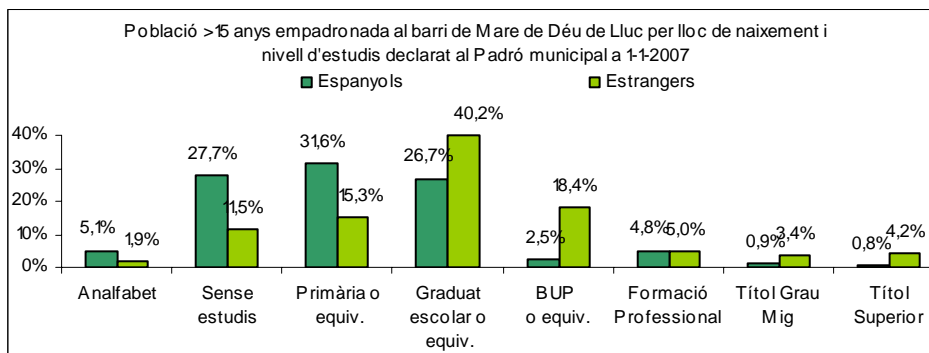

Sector: **Est**
 Zona estadística: **057 – Mare de Déu de Lluç**

1. Mapa del barri

2. Gràfics de població estrangera

3. Taules de població estrangera

Lloc de naixement	Mare de Déu de Lluç	% sobre nascuts a l'estranger	% sobre total població
Total població	1.825	-	100
Total nascuts a l'estranger	293	100	16,1
Unió Europea 27	47	16,0	2,6
Resta d'Europa	0	0,0	0,0
Llatinoamèrica	152	51,9	8,3
Àsia	9	3,1	0,5
Àfrica	83	28,3	4,5
Altres	2	0,7	0,1
% població nascuda a l'estranger	16,1	-	-

Superfície en hectàrees i densitats (persones/hectàrees)				
Zona estadística	Total hectàrees	Dens. població total	Dens. nascuts a l'estranger	Dens. nascuts a un país extracomunitari
Mare de Déu de Lluç	11,2	162,5	26,1	21,9