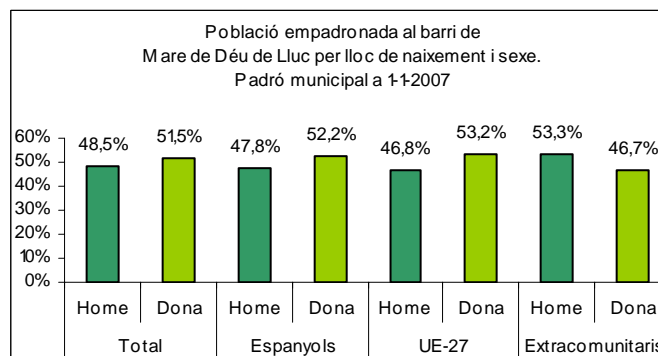

Sector: **Est**
 Zona estadística: **057 – Mare de Déu de Lluç**

1. Mapa del barri

2. Gràfics de població estrangera

3. Taules de població estrangera

Lloc de naixement	Mare de Déu de Lluç	% sobre nascuts a l'estranger	% sobre total població
Total població	1.825	-	100
Total nascuts a l'estranger	293	100	16,1
Unió Europea 27	47	16,0	2,6
Resta d'Europa	0	0,0	0,0
Llatinoamèrica	152	51,9	8,3
Àsia	9	3,1	0,5
Àfrica	83	28,3	4,5
Altres	2	0,7	0,1
% població nascuda a l'estranger	16,1	-	-

Superfície en hectàrees i densitats (persones/hectàrees)				
Zona estadística	Total hectàrees	Dens. població total	Dens. nascuts a l'estranger	Dens. nascuts a un país extracomunitari
Mare de Déu de Lluç	11,2	162,5	26,1	21,9