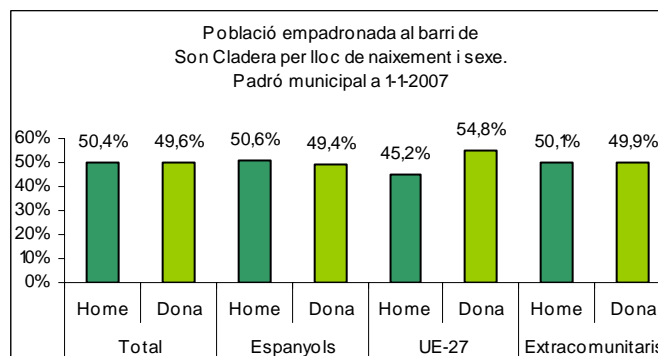

Sector: **Est**
 Zona estadística: **058 – Son Cladera**

1. Mapa del barri

2. Gràfics de població estrangera

3. Taules de població estrangera

Lloc de naixement	Son Cladera	% sobre nascuts a l'estranger	% sobre total població
Total població	6.841	-	100
Total nascuts a l'estranger	836	100	12,2
Unió Europea 27	166	19,9	2,4
Resta d'Europa	23	2,8	0,3
Llatinoamèrica	459	54,9	6,7
Àsia	33	3,9	0,5
Àfrica	155	18,5	2,3
Altres	0	0,0	0,0
% població nascuda a l'estranger	12,2	-	-