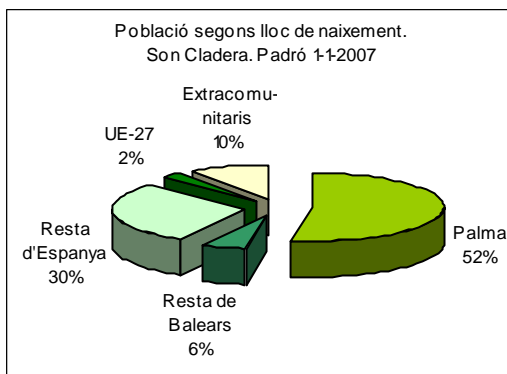

Sector: **Est**
 Zona estadística: **058 – Son Cladera**

1. Mapa del barri

2. Gràfics de població estrangera

3. Taules de població estrangera

Lloc de naixement	Son Cladera	% sobre nascuts a l'estranger	% sobre total població
Total població	6.841	-	100
Total nascuts a l'estranger	836	100	12,2
Unió Europea 27	166	19,9	2,4
Resta d'Europa	23	2,8	0,3
Llatinoamèrica	459	54,9	6,7
Àsia	33	3,9	0,5
Àfrica	155	18,5	2,3
Altres	0	0,0	0,0
% població nascuda a l'estranger	12,2	-	-

Superfície en hectàrees i densitats (persones/hectàrees)				
Zona estadística	Total hectàrees	Dens. població total	Dens. nascuts a l'estranger	Dens. nascuts a un país extracomunitari
Son Cladera	143,2	47,8	5,8	4,7