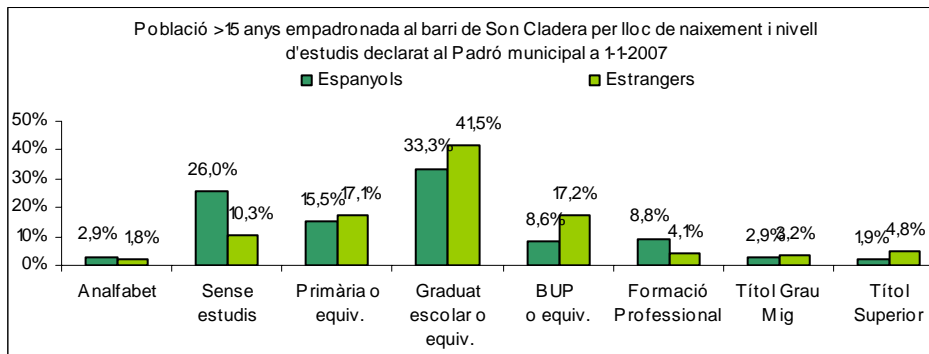

Sector: **Est**
 Zona estadística: **058 – Son Cladera**

1. Mapa del barri

2. Gràfics de població estrangera

3. Taules de població estrangera

Lloc de naixement	Son Cladera	% sobre nascuts a l'estranger	% sobre total població
Total població	6.841	-	100
Total nascuts a l'estranger	836	100	12,2
Unió Europea 27	166	19,9	2,4
Resta d'Europa	23	2,8	0,3
Llatinoamèrica	459	54,9	6,7
Àsia	33	3,9	0,5
Àfrica	155	18,5	2,3
Altres	0	0,0	0,0
% població nascuda a l'estranger	12,2	-	-