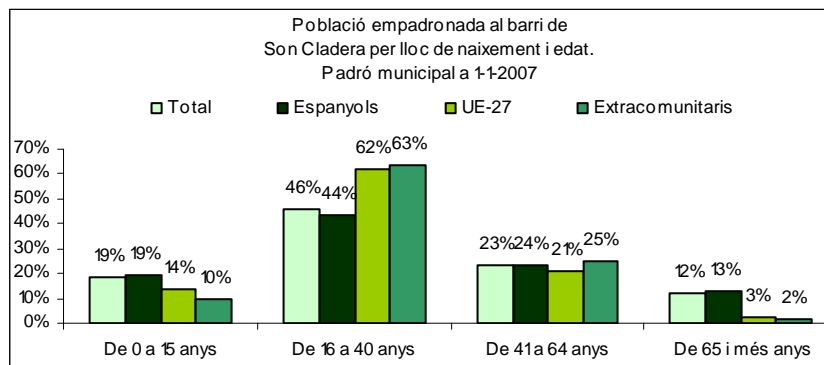

Sector: **Est**
 Zona estadística: **058 – Son Cladera**

1. Mapa del barri

2. Gràfics de població estrangera

3. Taules de població estrangera

Lloc de naixement	Son Cladera	% sobre nascuts a l'estranger	% sobre total població
Total població	6.841	-	100
Total nascuts a l'estranger	836	100	12,2
Unió Europea 27	166	19,9	2,4
Resta d'Europa	23	2,8	0,3
Llatinoamèrica	459	54,9	6,7
Àsia	33	3,9	0,5
Àfrica	155	18,5	2,3
Altres	0	0,0	0,0
% població nascuda a l'estranger	12,2	-	-