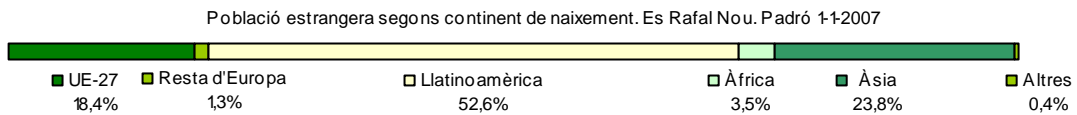

### 3. Taules de població estrangera

Lloc de naixement	Es Rafal Nou	% sobre nascuts a l'estranger	% sobre total població
<b>Total població</b>	<b>6.892</b>	-	<b>100</b>
<b>Total nascuts a l'estranger</b>	<b>827</b>	<b>100</b>	<b>12,0</b>
Unió Europea 27	152	18,4	2,2
Resta d'Europa	11	1,3	0,2
Llatinoamèrica	435	52,6	6,3
Àsia	29	3,5	0,4
Àfrica	197	23,8	2,9
Altres	3	0,4	0,0
<b>% població nascuda a l'estranger</b>	<b>12,0</b>	-	-