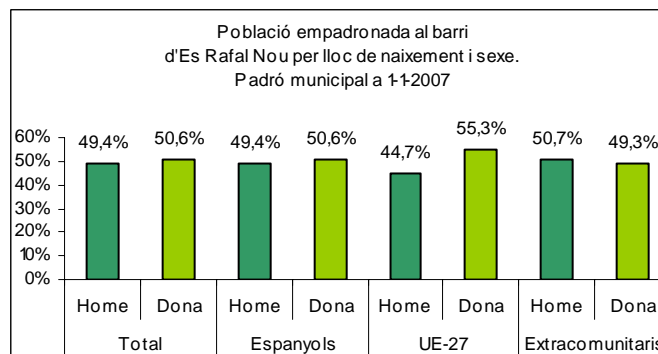

### 3. Taules de població estrangera

Lloc de naixement	Es Rafal Nou	% sobre nascuts a l'estranger	% sobre total població
<b>Total població</b>	<b>6.892</b>	-	<b>100</b>
<b>Total nascuts a l'estranger</b>	<b>827</b>	<b>100</b>	<b>12,0</b>
Unió Europea 27	152	18,4	2,2
Resta d'Europa	11	1,3	0,2
Llatinoamèrica	435	52,6	6,3
Àsia	29	3,5	0,4
Àfrica	197	23,8	2,9
Altres	3	0,4	0,0
<b>% població nascuda a l'estranger</b>	<b>12,0</b>	-	-