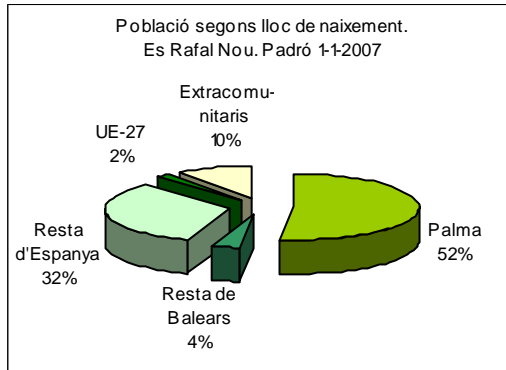

Sector: **Est**  
Zona estadística: **060 – Es Rafal Nou**

**1. Mapa del barri**

**2. Gràfics de població estrangera**

### 3. Taules de població estrangera

Lloc de naixement	Es Rafal Nou	% sobre nascuts a l'estranger	% sobre total població
<b>Total població</b>	<b>6.892</b>	-	<b>100</b>
<b>Total nascuts a l'estranger</b>	<b>827</b>	<b>100</b>	<b>12,0</b>
Unió Europea 27	152	18,4	2,2
Resta d'Europa	11	1,3	0,2
Llatinoamèrica	435	52,6	6,3
Àsia	29	3,5	0,4
Àfrica	197	23,8	2,9
Altres	3	0,4	0,0
<b>% població nascuda a l'estranger</b>	<b>12,0</b>	-	-