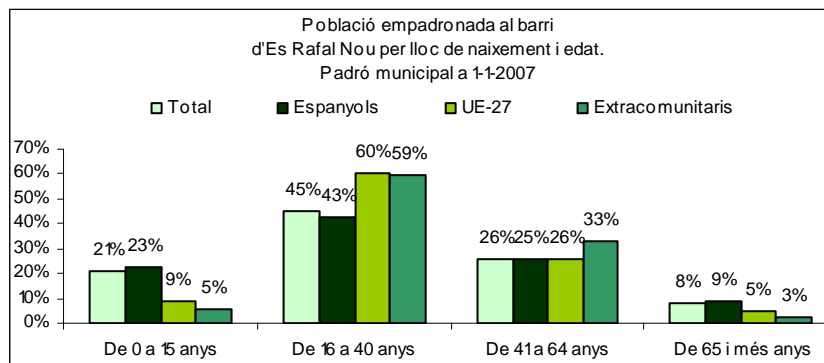

Sector: **Est**  
Zona estadística: **060 – Es Rafal Nou**

**1. Mapa del barri**

**2. Gràfics de població estrangera**

### 3. Taules de població estrangera

Lloc de naixement	Es Rafal Nou	% sobre nascuts a l'estranger	% sobre total població
<b>Total població</b>	<b>6.892</b>	-	<b>100</b>
<b>Total nascuts a l'estranger</b>	<b>827</b>	<b>100</b>	<b>12,0</b>
Unió Europea 27	152	18,4	2,2
Resta d'Europa	11	1,3	0,2
Llatinoamèrica	435	52,6	6,3
Àsia	29	3,5	0,4
Àfrica	197	23,8	2,9
Altres	3	0,4	0,0
<b>% població nascuda a l'estranger</b>	<b>12,0</b>	-	-