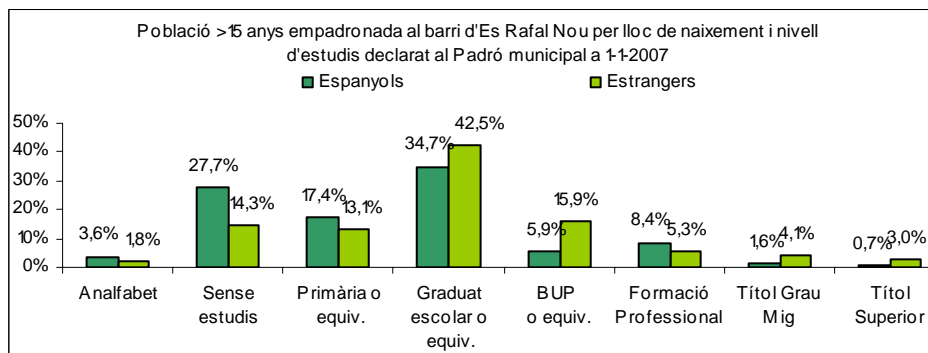

Sector: **Est**  
Zona estadística: **060 – Es Rafal Nou**

**1. Mapa del barri**

**2. Gràfics de població estrangera**

### 3. Taules de població estrangera

Lloc de naixement	Es Rafal Nou	% sobre nascuts a l'estranger	% sobre total població
<b>Total població</b>	<b>6.892</b>	-	<b>100</b>
<b>Total nascuts a l'estranger</b>	<b>827</b>	<b>100</b>	<b>12,0</b>
Unió Europea 27	152	18,4	2,2
Resta d'Europa	11	1,3	0,2
Llatinoamèrica	435	52,6	6,3
Àsia	29	3,5	0,4
Àfrica	197	23,8	2,9
Altres	3	0,4	0,0
<b>% població nascuda a l'estranger</b>	<b>12,0</b>	-	-