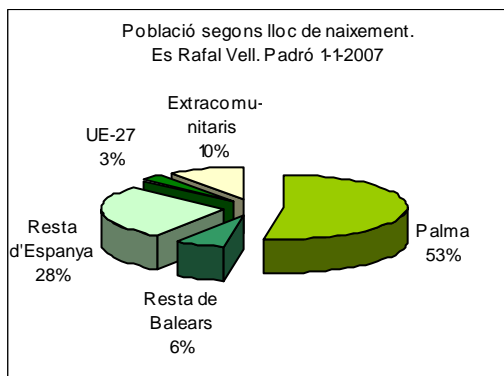

Sector: **Est**
Zona estadística: **061 – Es Rafal Vell**

1. Mapa del barri

2. Gràfics de població estrangera

3. Taules de població estrangera

Lloc de naixement	Es Rafal Vell	% sobre nascuts a l'estranger	% sobre total població
Total població	11.352	-	100
Total nascuts a l'estranger	1.506	100	13,3
Unió Europea 27	358	23,8	3,2
Resta d'Europa	54	3,6	0,5
Llatinoamèrica	825	54,8	7,3
Àsia	28	1,9	0,2
Àfrica	233	15,5	2,1
Altres	8	0,5	0,1
% població nascuda a l'estranger	13,3	-	-

Superfície en hectàrees i densitats (persones/hectàrees)				
Zona estadística	Total hectàrees	Dens. població total	Dens. nascuts a l'estranger	Dens. nascuts a un país extracomunitari
Es Rafal Vell	52,2	217,4	28,8	22,0