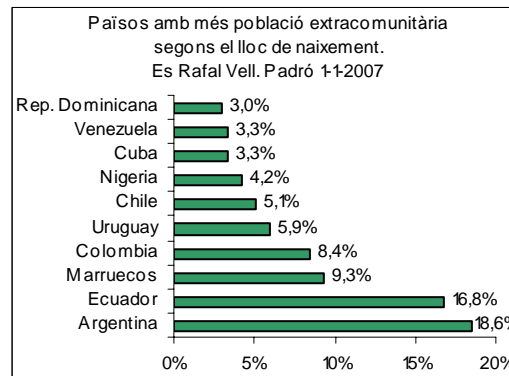

Sector: **Est**
Zona estadística: **061 – Es Rafal Vell**

1. Mapa del barri

2. Gràfics de població estrangera

3. Taules de població estrangera

Lloc de naixement	Es Rafal Vell	% sobre nascuts a l'estranger	% sobre total població
Total població	11.352	-	100
Total nascuts a l'estranger	1.506	100	13,3
Unió Europea 27	358	23,8	3,2
Resta d'Europa	54	3,6	0,5
Llatinoamèrica	825	54,8	7,3
Àsia	28	1,9	0,2
Àfrica	233	15,5	2,1
Altres	8	0,5	0,1
% població nascuda a l'estranger	13,3	-	-