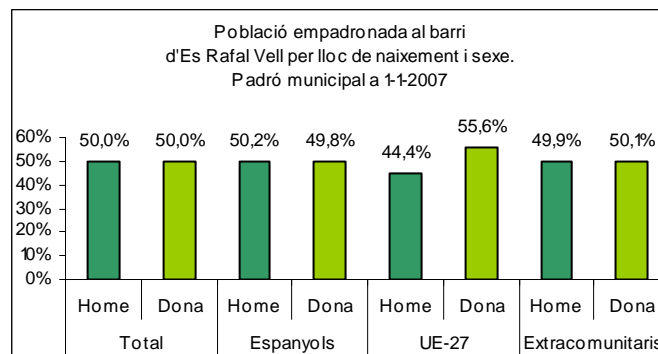

Sector: **Est**
Zona estadística: **061 – Es Rafal Vell**

1. Mapa del barri

2. Gràfics de població estrangera

3. Taules de població estrangera

Lloc de naixement	Es Rafal Vell	% sobre nascuts a l'estranger	% sobre total població
Total població	11.352	-	100
Total nascuts a l'estranger	1.506	100	13,3
Unió Europea 27	358	23,8	3,2
Resta d'Europa	54	3,6	0,5
Llatinoamèrica	825	54,8	7,3
Àsia	28	1,9	0,2
Àfrica	233	15,5	2,1
Altres	8	0,5	0,1
% població nascuda a l'estranger	13,3	-	-