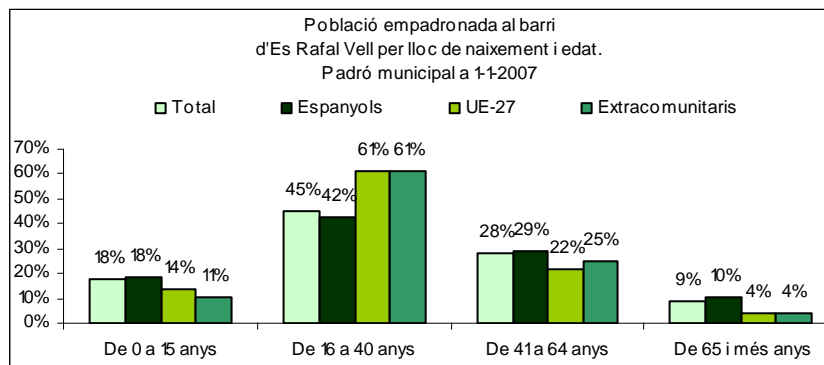

Sector: **Est**
Zona estadística: **061 – Es Rafal Vell**

1. Mapa del barri

2. Gràfics de població estrangera

3. Taules de població estrangera

Lloc de naixement	Es Rafal Vell	% sobre nascuts a l'estranger	% sobre total població
Total població	11.352	-	100
Total nascuts a l'estranger	1.506	100	13,3
Unió Europea 27	358	23,8	3,2
Resta d'Europa	54	3,6	0,5
Llatinoamèrica	825	54,8	7,3
Àsia	28	1,9	0,2
Àfrica	233	15,5	2,1
Altres	8	0,5	0,1
% població nascuda a l'estranger	13,3	-	-