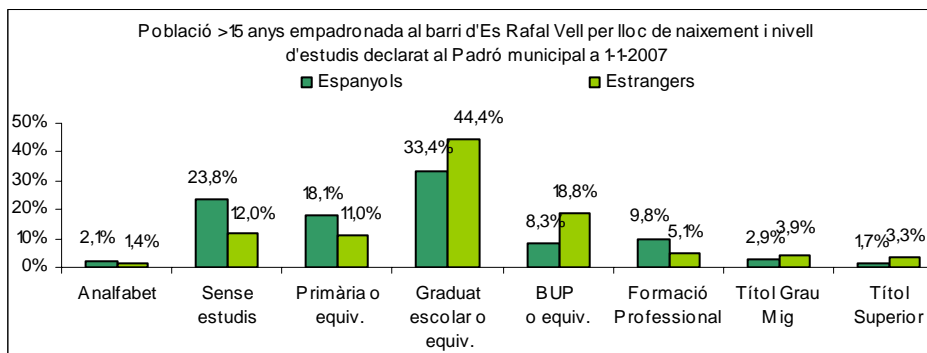

Sector: **Est**
Zona estadística: **061 – Es Rafal Vell**

1. Mapa del barri

2. Gràfics de població estrangera

3. Taules de població estrangera

Lloc de naixement	Es Rafal Vell	% sobre nascuts a l'estranger	% sobre total població
Total població	11.352	-	100
Total nascuts a l'estranger	1.506	100	13,3
Unió Europea 27	358	23,8	3,2
Resta d'Europa	54	3,6	0,5
Llatinoamèrica	825	54,8	7,3
Àsia	28	1,9	0,2
Àfrica	233	15,5	2,1
Altres	8	0,5	0,1
% població nascuda a l'estranger	13,3	-	-