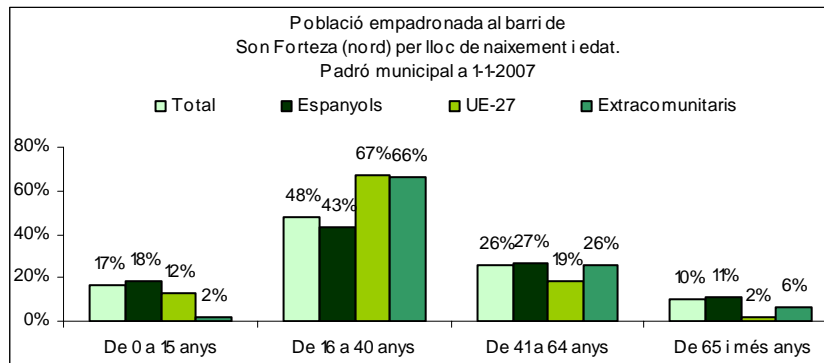

Sector: **Llevant Sud**
 Zona estadística: **062 – Son Fortesa (nord)**

1. Mapa del barri

2. Gràfics de població estrangera

3. Taules de població estrangera

Lloc de naixement	Son Forteza (nord)	% sobre nascuts a l'estranger	% sobre total població
Total població	2.097	-	100
Total nascuts a l'estranger	400	100	19,1
Unió Europea 27	47	11,8	2,2
Resta d'Europa	10	2,5	0,5
Llatinoamèrica	213	53,3	10,2
Àsia	12	3,0	0,6
Àfrica	118	29,5	5,6
Altres	0	0,0	0,0
% població nascuda a l'estranger	19,1	-	-

Superfície en hectàrees i densitats (persones/hectàrees)				
Zona estadística	Total hectàrees	Dens. població total	Dens. nascuts a l'estranger	Dens. nascuts a un país extracomunitari
Son Forteza (nord)	7,7	270,9	51,7	45,6