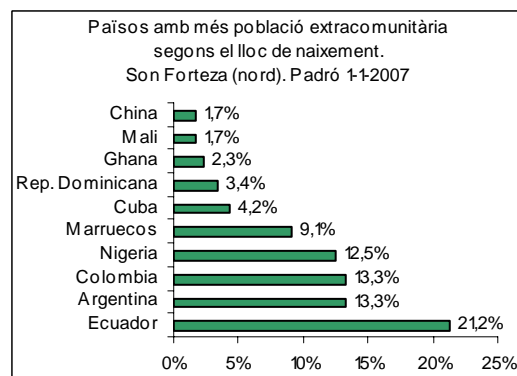

Sector: **Llevant Sud**
 Zona estadística: **062 – Son Fortesa (nord)**

1. Mapa del barri

2. Gràfics de població estrangera

3. Taules de població estrangera

Lloc de naixement	Son Forteza (nord)	% sobre nascuts a l'estranger	% sobre total població
Total població	2.097	-	100
Total nascuts a l'estranger	400	100	19,1
Unió Europea 27	47	11,8	2,2
Resta d'Europa	10	2,5	0,5
Llatinoamèrica	213	53,3	10,2
Àsia	12	3,0	0,6
Àfrica	118	29,5	5,6
Altres	0	0,0	0,0
% població nascuda a l'estranger	19,1	-	-

Superfície en hectàrees i densitats (persones/hectàrees)				
Zona estadística	Total hectàrees	Dens. població total	Dens. nascuts a l'estranger	Dens. nascuts a un país extracomunitari
Son Forteza (nord)	7,7	270,9	51,7	45,6