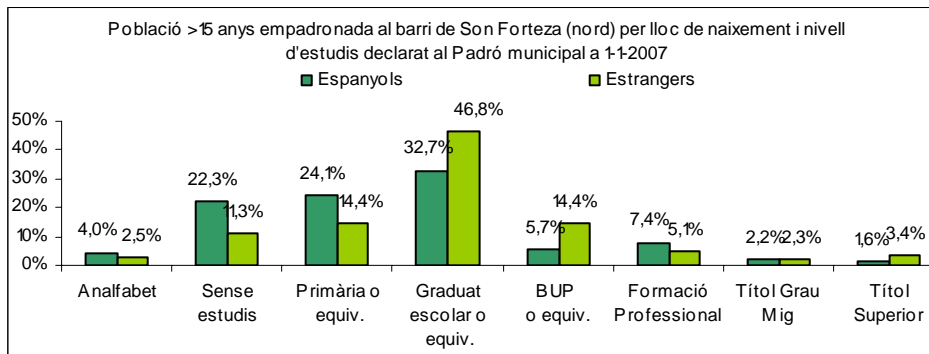

Sector: **Llevant Sud**
 Zona estadística: **062 – Son Fortesa (nord)**

1. Mapa del barri

2. Gràfics de població estrangera

3. Taules de població estrangera

Lloc de naixement	Son Forteza (nord)	% sobre nascuts a l'estranger	% sobre total població
Total població	2.097	-	100
Total nascuts a l'estranger	400	100	19,1
Unió Europea 27	47	11,8	2,2
Resta d'Europa	10	2,5	0,5
Llatinoamèrica	213	53,3	10,2
Àsia	12	3,0	0,6
Àfrica	118	29,5	5,6
Altres	0	0,0	0,0
% població nascuda a l'estranger	19,1	-	-

Superfície en hectàrees i densitats (persones/hectàrees)				
Zona estadística	Total hectàrees	Dens. població total	Dens. nascuts a l'estranger	Dens. nascuts a un país extracomunitari
Son Forteza (nord)	7,7	270,9	51,7	45,6