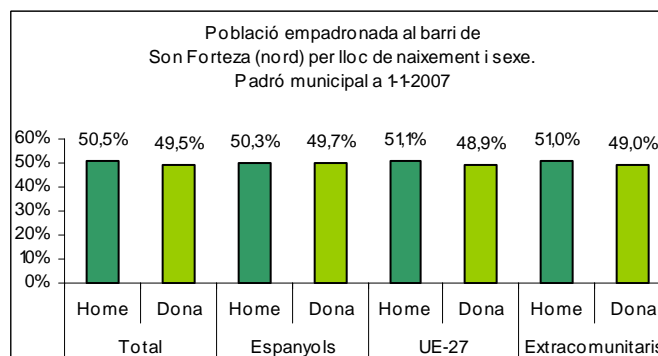

Sector: **Llevant Sud**
 Zona estadística: **062 – Son Fortesa (nord)**

1. Mapa del barri

2. Gràfics de població estrangera

3. Taules de població estrangera

Lloc de naixement	Son Forteza (nord)	% sobre nascuts a l'estranger	% sobre total població
Total població	2.097	-	100
Total nascuts a l'estranger	400	100	19,1
Unió Europea 27	47	11,8	2,2
Resta d'Europa	10	2,5	0,5
Llatinoamèrica	213	53,3	10,2
Àsia	12	3,0	0,6
Àfrica	118	29,5	5,6
Altres	0	0,0	0,0
% població nascuda a l'estranger	19,1	-	-