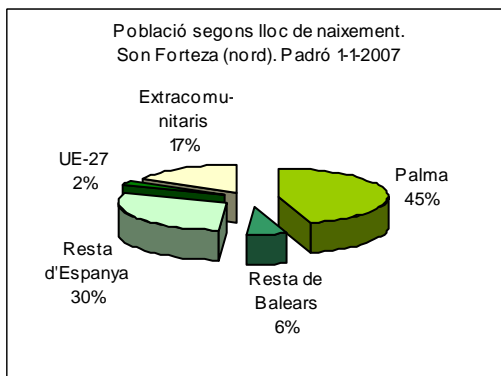

Sector: **Llevant Sud**
 Zona estadística: **062 – Son Fortesa (nord)**

1. Mapa del barri

2. Gràfics de població estrangera

3. Taules de població estrangera

Lloc de naixement	Son Forteza (nord)	% sobre nascuts a l'estranger	% sobre total població
Total població	2.097	-	100
Total nascuts a l'estranger	400	100	19,1
Unió Europea 27	47	11,8	2,2
Resta d'Europa	10	2,5	0,5
Llatinoamèrica	213	53,3	10,2
Àsia	12	3,0	0,6
Àfrica	118	29,5	5,6
Altres	0	0,0	0,0
% població nascuda a l'estranger	19,1	-	-

Superfície en hectàrees i densitats (persones/hectàrees)				
Zona estadística	Total hectàrees	Dens. població total	Dens. nascuts a l'estranger	Dens. nascuts a un país extracomunitari
Son Forteza (nord)	7,7	270,9	51,7	45,6