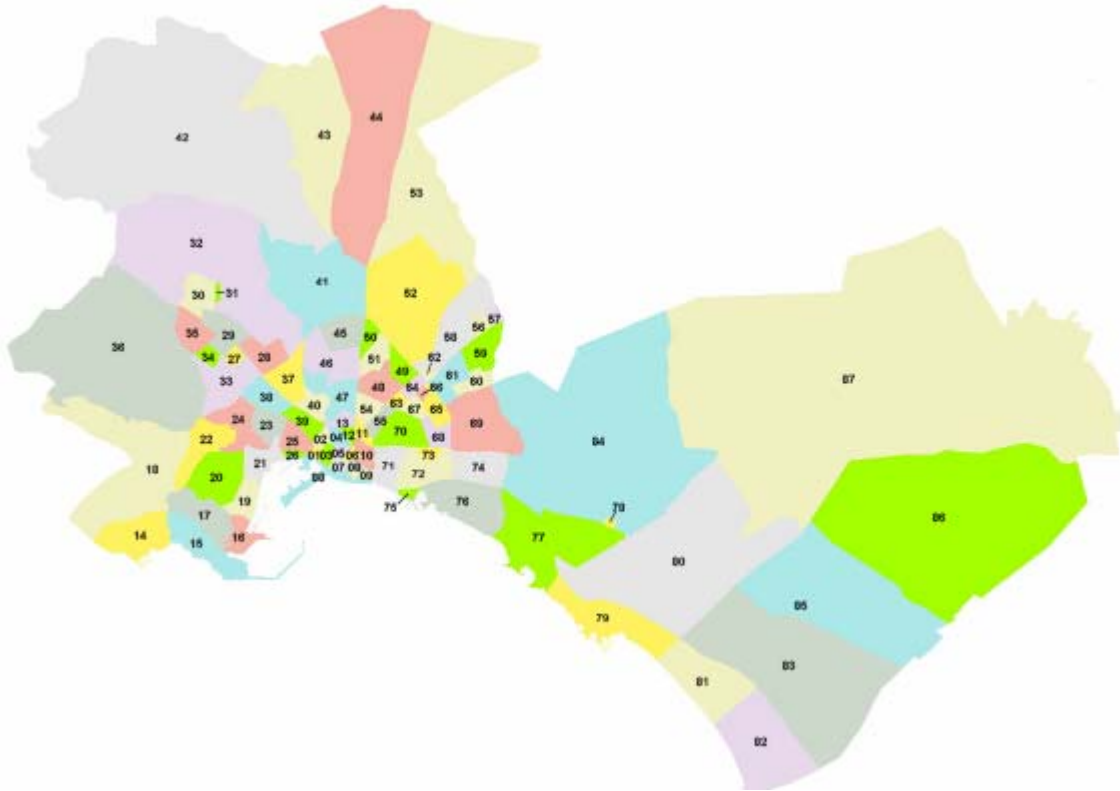

# PALMA

## 1. Mapa de Palma

## 2. Gràfics de població estrangera

### 3. Taules de població estrangera

Lloc de naixement	Palma	% sobre nascuts a l'estranger	% sobre total població
<b>Total població</b>	<b>404.335</b>	-	<b>100</b>
<b>Total nascuts a l'estranger</b>	<b>89.842</b>	<b>100</b>	<b>22,2</b>
Unió Europea 27	24.956	27,8	6,2
Resta d'Europa	2.808	3,1	0,7
Llatinoamèrica	45.928	51,1	11,4
Àsia	4.350	4,8	1,1
Àfrica	11.006	12,3	2,7
Altres	794	0,9	0,2
<b>% població nascuda a l'estranger</b>	<b>22,2</b>	-	-