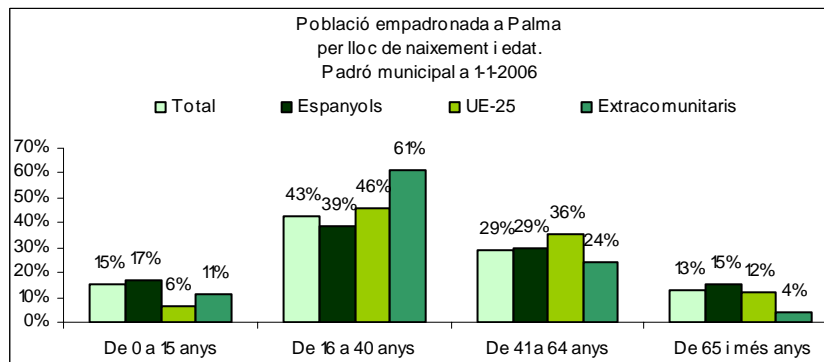

PALMA

1. Mapa de Palma

2. Gràfics de població estrangera

3. Taules de població estrangera

Lloc de naixement	Palma	% sobre nascuts a l'estranger	% sobre total població
Total població	400.872	-	100
Total nascuts a l'estranger	80.777	100	20,2
Unió Europea 25	16.630	20,6	4,1
Resta d'Europa	7.931	9,8	2,0
Llatinoamèrica	41.165	51,0	10,3
Àfrica	10.049	12,4	2,5
Àsia	4.244	5,3	1,1
Altres	758	0,9	0,2
% població nascuda a l'estranger	20,2	-	-