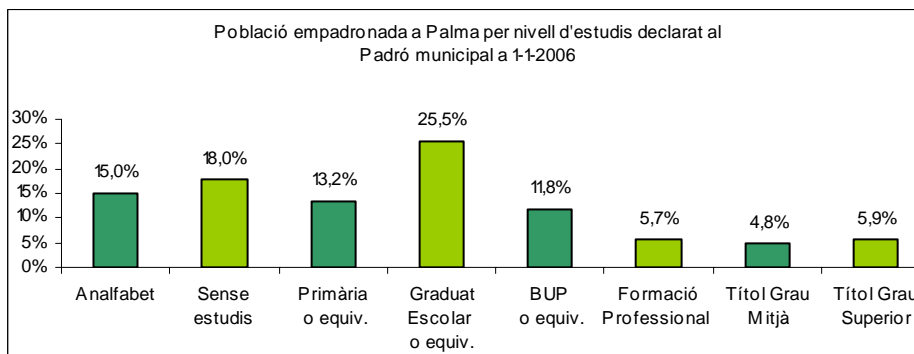

PALMA

1. Mapa de Palma

2. Gràfics de població estrangera

3. Taules de població estrangera

Lloc de naixement	Palma	% sobre nascuts a l'estranger	% sobre total població
Total població	400.872	-	100
Total nascuts a l'estranger	80.777	100	20,2
Unió Europea 25	16.630	20,6	4,1
Resta d'Europa	7.931	9,8	2,0
Llatinoamèrica	41.165	51,0	10,3
Àfrica	10.049	12,4	2,5
Àsia	4.244	5,3	1,1
Altres	758	0,9	0,2
% població nascuda a l'estranger	20,2	-	-