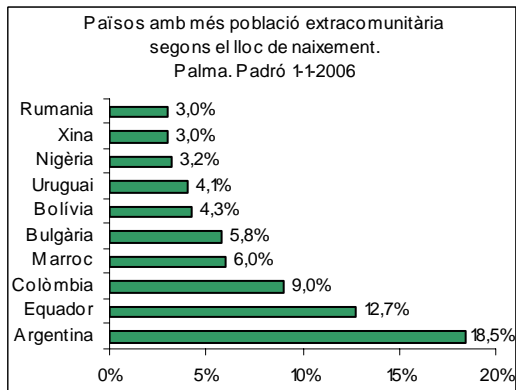

PALMA

1. Mapa de Palma

2. Gràfics de població estrangera

3. Taules de població estrangera

Lloc de naixement	Palma	% sobre nascuts a l'estranger	% sobre total població
Total població	400.872	-	100
Total nascuts a l'estranger	80.777	100	20,2
Unió Europea 25	16.630	20,6	4,1
Resta d'Europa	7.931	9,8	2,0
Llatinoamèrica	41.165	51,0	10,3
Àfrica	10.049	12,4	2,5
Àsia	4.244	5,3	1,1
Altres	758	0,9	0,2
% població nascuda a l'estranger	20,2	-	-