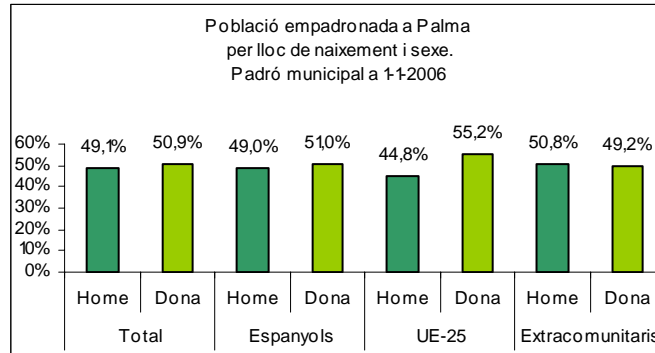

PALMA

1. Mapa de Palma

2. Gràfics de població estrangera

3. Taules de població estrangera

Lloc de naixement	Palma	% sobre nascuts a l'estranger	% sobre total població
Total població	400.872	-	100
Total nascuts a l'estranger	80.777	100	20,2
Unió Europea 25	16.630	20,6	4,1
Resta d'Europa	7.931	9,8	2,0
Llatinoamèrica	41.165	51,0	10,3
Àfrica	10.049	12,4	2,5
Àsia	4.244	5,3	1,1
Altres	758	0,9	0,2
% població nascuda a l'estranger	20,2	-	-