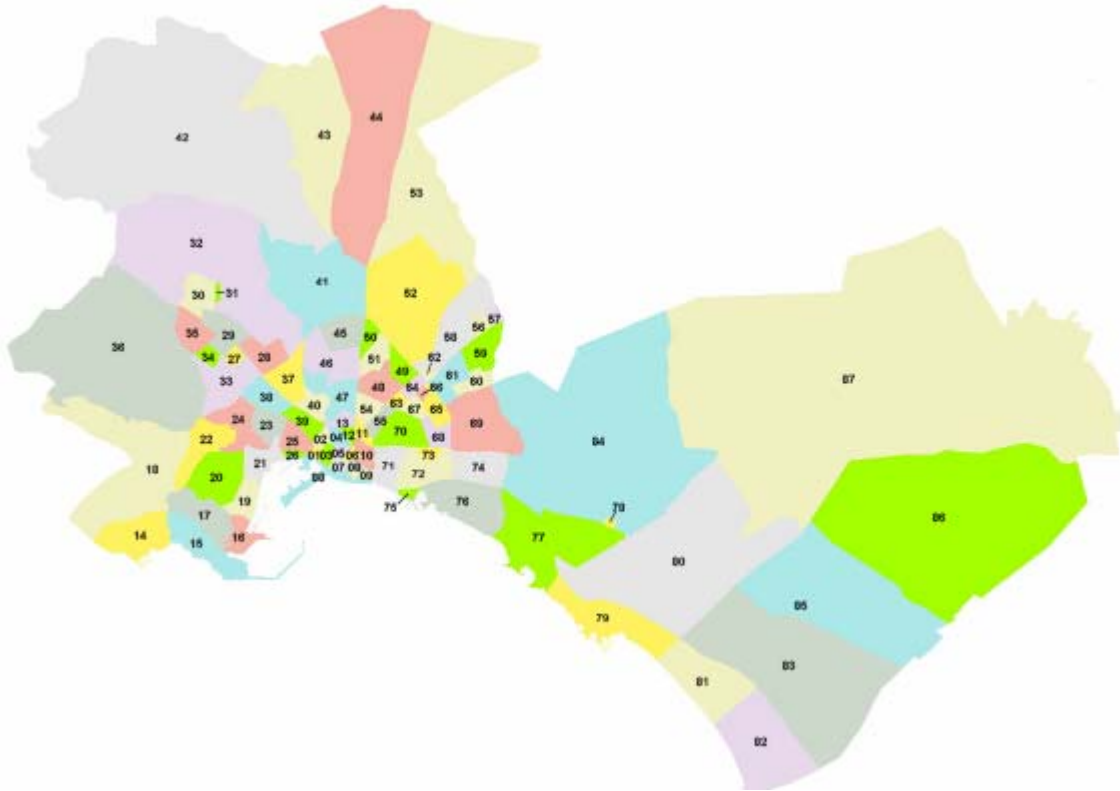

PALMA

1. Mapa de Palma

2. Gràfics de població estrangera

3. Taules de població estrangera

Lloc de naixement	Palma	% sobre nascuts a l'estranger	% sobre total població
Total població	400.872	-	100
Total nascuts a l'estranger	80.777	100	20,2
Unió Europea 25	16.630	20,6	4,1
Resta d'Europa	7.931	9,8	2,0
Llatinoamèrica	41.165	51,0	10,3
Àfrica	10.049	12,4	2,5
Àsia	4.244	5,3	1,1
Altres	758	0,9	0,2
% població nascuda a l'estranger	20,2	-	-

Superfície en hectàrees i densitats (persones/hectàrees)				
Municipi	Total hectàrees	Dens. població total	Dens. nascuts a l'estranger	Dens. nascuts a un país extracomunitari
Palma	21.355,8	18,8	3,8	3,0

Font: Elaboració pròpia a partir de dades del Padró municipal a 1-1-2006. Ajuntament de Palma