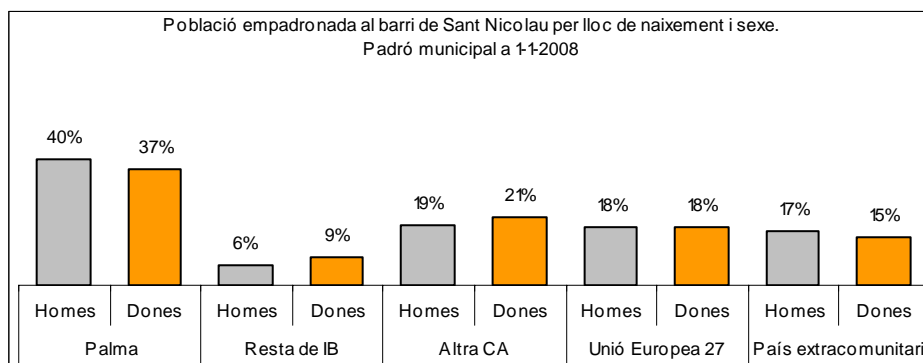

1. Mapa del barri

2. Gràfics de població general

3. Gràfics de població de nacionalitat estrangera

4. Taules de població

Nacionalitat	Sant Nicolau			% sobre total població			% sobre nacionalitat estrangera		
	Total	Homes	Dones	Total	Homes	Dones	Total	Homes	Dones
Total població	1.750	858	892	100	100	100	-	-	-
Espanyola	1.202	578	624	68,7	67,4	70,0	-	-	-
Estrangera	548	280	268	31,3	32,6	30,0	100	100	100
Unió Europea 27	354	179	175	20,2	20,9	19,6	64,6	63,9	65,3
Resta d'Europa	13	3	10	0,7	0,3	1,1	2,4	1,1	3,7
Llatinoamericana	138	66	72	7,9	7,7	8,1	25,2	23,6	26,9
Asiàtica	0	0	0	0,0	0,0	0,0	0,0	0,0	0,0
Africana	35	27	8	2,0	3,1	0,9	6,4	9,6	3,0
Altres nacionalitats	8	5	3	0,5	0,6	0,3	1,5	1,8	1,1

Superfície en hectàrees i densitats (persones/hectàrees)										
Zona estadística	Total hectàrees	Dens. població total			Dens. nacionalitat estrangera			Dens. nacionalitat extracomunitària		
		Total	Homes	Dones	Total	Homes	Dones	Total	Homes	Dones
Sant Nicolau	8,4	207,3	101,7	105,7	64,9	33,2	31,8	23,0	12,0	11,0