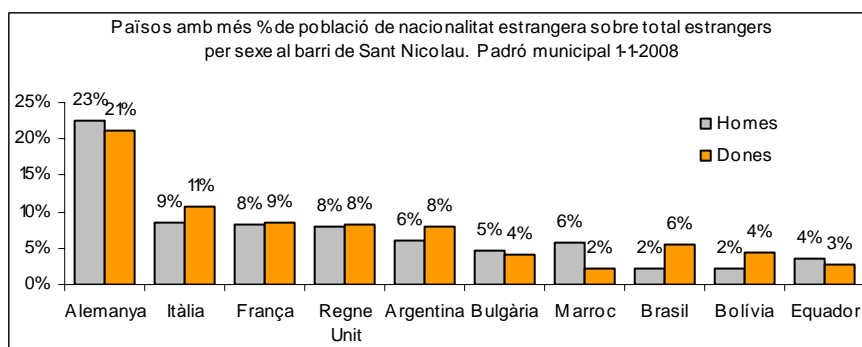

1. Mapa del barri

2. Gràfics de població general

3. Gràfics de població de nacionalitat estrangera

4. Taules de població

Nacionalitat	Sant Nicolau			% sobre total població			% sobre nacionalitat estrangera		
	Total	Homes	Dones	Total	Homes	Dones	Total	Homes	Dones
Total població	1.750	858	892	100	100	100	-	-	-
Espanyola	1.202	578	624	68,7	67,4	70,0	-	-	-
Estrangera	548	280	268	31,3	32,6	30,0	100	100	100
Unió Europea 27	354	179	175	20,2	20,9	19,6	64,6	63,9	65,3
Resta d'Europa	13	3	10	0,7	0,3	1,1	2,4	1,1	3,7
Llatinoamericana	138	66	72	7,9	7,7	8,1	25,2	23,6	26,9
Asiàtica	0	0	0	0,0	0,0	0,0	0,0	0,0	0,0
Africana	35	27	8	2,0	3,1	0,9	6,4	9,6	3,0
Altres nacionalitats	8	5	3	0,5	0,6	0,3	1,5	1,8	1,1