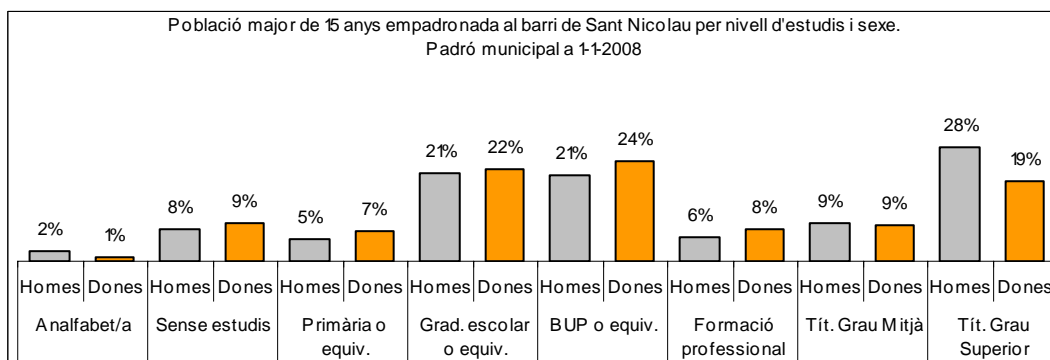

1. Mapa del barri

2. Gràfics de població general

3. Gràfics de població de nacionalitat estrangera

4. Taules de població

Nacionalitat	Sant Nicolau			% sobre total població			% sobre nacionalitat estrangera		
	Total	Homes	Dones	Total	Homes	Dones	Total	Homes	Dones
Total població	1.750	858	892	100	100	100	-	-	-
Espanyola	1.202	578	624	68,7	67,4	70,0	-	-	-
Estrangera	548	280	268	31,3	32,6	30,0	100	100	100
Unió Europea 27	354	179	175	20,2	20,9	19,6	64,6	63,9	65,3
Resta d'Europa	13	3	10	0,7	0,3	1,1	2,4	1,1	3,7
Llatinoamericana	138	66	72	7,9	7,7	8,1	25,2	23,6	26,9
Asiàtica	0	0	0	0,0	0,0	0,0	0,0	0,0	0,0
Africana	35	27	8	2,0	3,1	0,9	6,4	9,6	3,0
Altres nacionalitats	8	5	3	0,5	0,6	0,3	1,5	1,8	1,1

Superfície en hectàrees i densitats (persones/hectàrees)										
Zona estadística	Total hectàrees	Dens. població total			Dens. nacionalitat estrangera			Dens. nacionalitat extracomunitària		
		Total	Homes	Dones	Total	Homes	Dones	Total	Homes	Dones
Sant Nicolau	8,4	207,3	101,7	105,7	64,9	33,2	31,8	23,0	12,0	11,0