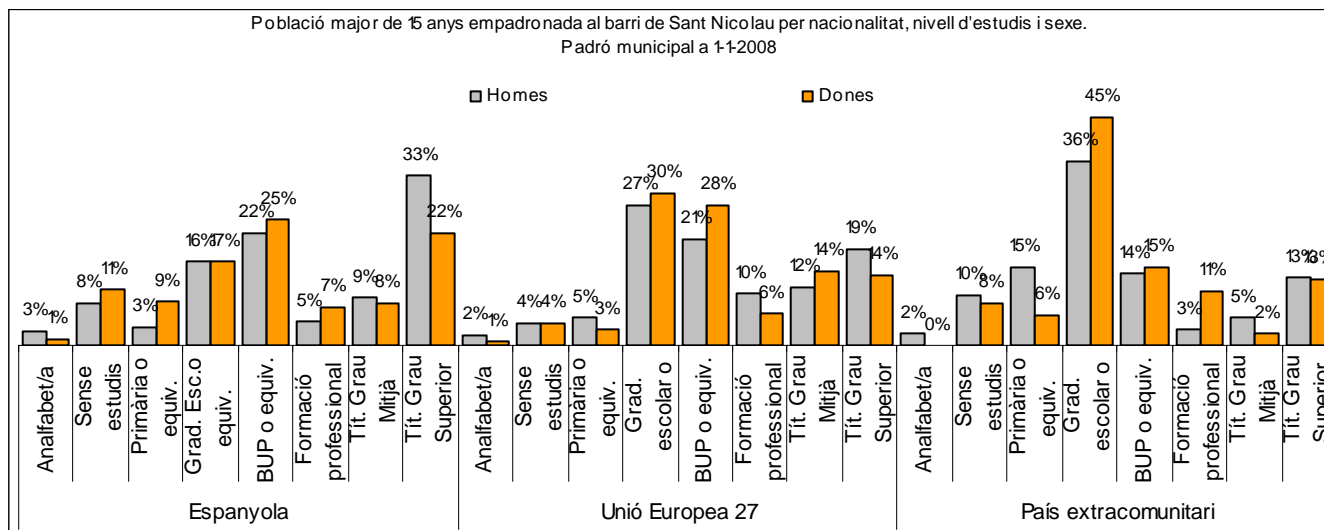

1. Mapa del barri

2. Gràfics de població general

3. Gràfics de població de nacionalitat estrangera

4. Taules de població

Nacionalitat	Sant Nicolau			% sobre total població			% sobre nacionalitat estrangera		
	Total	Homes	Dones	Total	Homes	Dones	Total	Homes	Dones
Total població	1.750	858	892	100	100	100	-	-	-
Espanyola	1.202	578	624	68,7	67,4	70,0	-	-	-
Estrangera	548	280	268	31,3	32,6	30,0	100	100	100
Unió Europea 27	354	179	175	20,2	20,9	19,6	64,6	63,9	65,3
Resta d'Europa	13	3	10	0,7	0,3	1,1	2,4	1,1	3,7
Llatinoamericana	138	66	72	7,9	7,7	8,1	25,2	23,6	26,9
Asiàtica	0	0	0	0,0	0,0	0,0	0,0	0,0	0,0
Africana	35	27	8	2,0	3,1	0,9	6,4	9,6	3,0
Altres nacionalitats	8	5	3	0,5	0,6	0,3	1,5	1,8	1,1

Superfície en hectàrees i densitats (persones/hectàrees)										
Zona estadística	Total hectàrees	Dens. població total			Dens. nacionalitat estrangera			Dens. nacionalitat extracomunitària		
		Total	Homes	Dones	Total	Homes	Dones	Total	Homes	Dones
Sant Nicolau	8,4	207,3	101,7	105,7	64,9	33,2	31,8	23,0	12,0	11,0