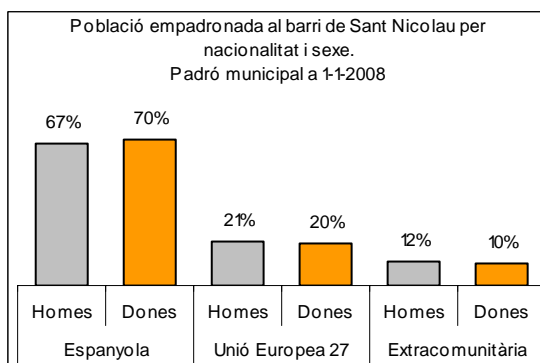

1. Mapa del barri

2. Gràfics de població general

3. Gràfics de població de nacionalitat estrangera

4. Taules de població

Nacionalitat	Sant Nicolau			% sobre total població			% sobre nacionalitat estrangera		
	Total	Homes	Dones	Total	Homes	Dones	Total	Homes	Dones
Total població	1.750	858	892	100	100	100	-	-	-
Espanyola	1.202	578	624	68,7	67,4	70,0	-	-	-
Estrangera	548	280	268	31,3	32,6	30,0	100	100	100
Unió Europea 27	354	179	175	20,2	20,9	19,6	64,6	63,9	65,3
Resta d'Europa	13	3	10	0,7	0,3	1,1	2,4	1,1	3,7
Llatinoamericana	138	66	72	7,9	7,7	8,1	25,2	23,6	26,9
Asiàtica	0	0	0	0,0	0,0	0,0	0,0	0,0	0,0
Africana	35	27	8	2,0	3,1	0,9	6,4	9,6	3,0
Altres nacionalitats	8	5	3	0,5	0,6	0,3	1,5	1,8	1,1

Superfície en hectàrees i densitats (persones/hectàrees)										
Zona estadística	Total hectàrees	Dens. població total			Dens. nacionalitat estrangera			Dens. nacionalitat extracomunitària		
		Total	Homes	Dones	Total	Homes	Dones	Total	Homes	Dones
Sant Nicolau	8,4	207,3	101,7	105,7	64,9	33,2	31,8	23,0	12,0	11,0