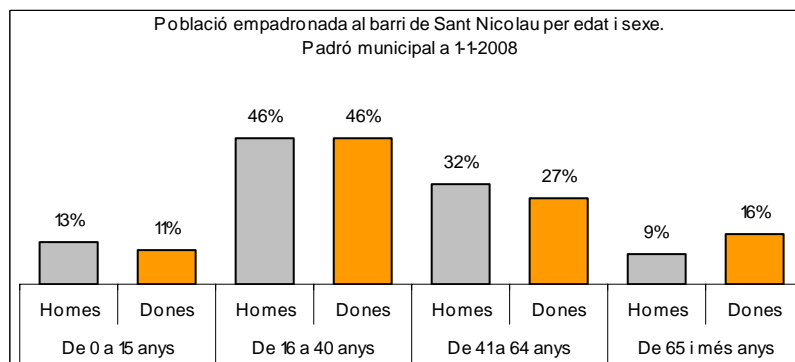

1. Mapa del barri

2. Gràfics de població general

3. Gràfics de població de nacionalitat estrangera

4. Taules de població

Nacionalitat	Sant Nicolau			% sobre total població			% sobre nacionalitat estrangera		
	Total	Homes	Dones	Total	Homes	Dones	Total	Homes	Dones
Total població	1.750	858	892	100	100	100	-	-	-
Espanyola	1.202	578	624	68,7	67,4	70,0	-	-	-
Estrangera	548	280	268	31,3	32,6	30,0	100	100	100
Unió Europea 27	354	179	175	20,2	20,9	19,6	64,6	63,9	65,3
Resta d'Europa	13	3	10	0,7	0,3	1,1	2,4	1,1	3,7
Llatinoamericana	138	66	72	7,9	7,7	8,1	25,2	23,6	26,9
Asiàtica	0	0	0	0,0	0,0	0,0	0,0	0,0	0,0
Africana	35	27	8	2,0	3,1	0,9	6,4	9,6	3,0
Altres nacionalitats	8	5	3	0,5	0,6	0,3	1,5	1,8	1,1

Superfície en hectàrees i densitats (persones/hectàrees)										
Zona estadística	Total hectàrees	Dens. població total			Dens. nacionalitat estrangera			Dens. nacionalitat extracomunitària		
		Total	Homes	Dones	Total	Homes	Dones	Total	Homes	Dones
Sant Nicolau	8,4	207,3	101,7	105,7	64,9	33,2	31,8	23,0	12,0	11,0