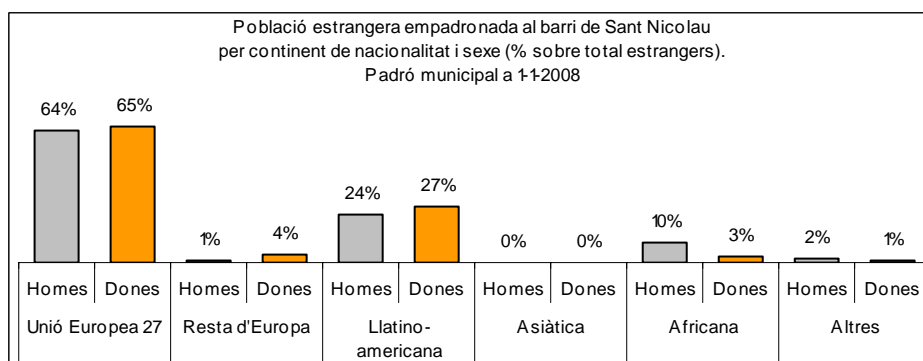

1. Mapa del barri

2. Gràfics de població general

3. Gràfics de població de nacionalitat estrangera

4. Taules de població

Nacionalitat	Sant Nicolau			% sobre total població			% sobre nacionalitat estrangera		
	Total	Homes	Dones	Total	Homes	Dones	Total	Homes	Dones
Total població	1.750	858	892	100	100	100	-	-	-
Espanyola	1.202	578	624	68,7	67,4	70,0	-	-	-
Estrangera	548	280	268	31,3	32,6	30,0	100	100	100
Unió Europea 27	354	179	175	20,2	20,9	19,6	64,6	63,9	65,3
Resta d'Europa	13	3	10	0,7	0,3	1,1	2,4	1,1	3,7
Llatinoamericana	138	66	72	7,9	7,7	8,1	25,2	23,6	26,9
Asiàtica	0	0	0	0,0	0,0	0,0	0,0	0,0	0,0
Africana	35	27	8	2,0	3,1	0,9	6,4	9,6	3,0
Altres nacionalitats	8	5	3	0,5	0,6	0,3	1,5	1,8	1,1

Superfície en hectàrees i densitats (persones/hectàrees)										
Zona estadística	Total hectàrees	Dens. població total			Dens. nacionalitat estrangera			Dens. nacionalitat extracomunitària		
		Total	Homes	Dones	Total	Homes	Dones	Total	Homes	Dones
Sant Nicolau	8,4	207,3	101,7	105,7	64,9	33,2	31,8	23,0	12,0	11,0