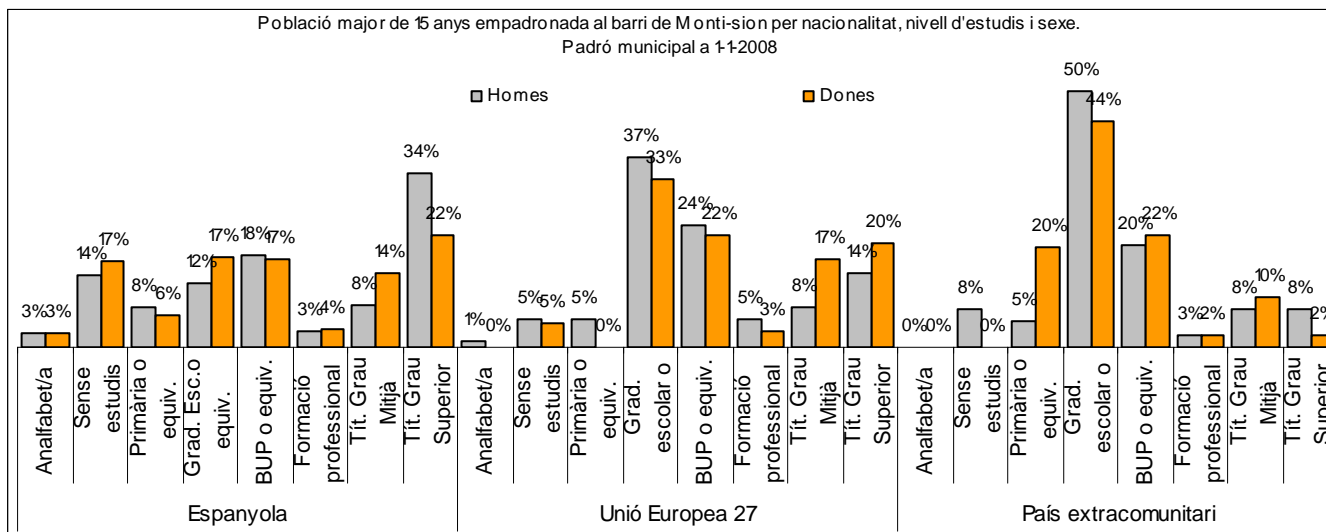

1. Mapa del barri

2. Gràfics de població general

3. Gràfics de població de nacionalitat estrangera

4. Taules de població

Nacionalitat	Montsió			% sobre total població			% sobre nacionalitat estrangera		
	Total	Homes	Dones	Total	Homes	Dones	Total	Homes	Dones
Total població	1.120	546	574	100	100	100	-	-	-
Espanyola	881	420	461	78,7	76,9	80,3	-	-	-
Estrangera	239	126	113	21,3	23,1	19,7	100	100	100
Unió Europea 27	154	83	71	13,8	15,2	12,4	64,4	65,9	62,8
Resta d'Europa	14	9	5	1,3	1,6	0,9	5,9	7,1	4,4
Llatinoamericana	63	29	34	5,6	5,3	5,9	26,4	23,0	30,1
Asiàtica	1	0	1	0,1	0,0	0,2	0,4	0,0	0,9
Africana	5	4	1	0,4	0,7	0,2	2,1	3,2	0,9
Altres nacionalitats	2	1	1	0,2	0,2	0,2	0,8	0,8	0,9