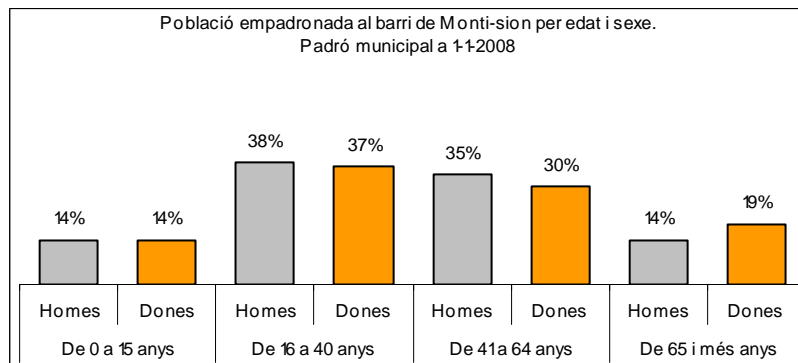

1. Mapa del barri

2. Gràfics de població general

3. Gràfics de població de nacionalitat estrangera

4. Taules de població

Nacionalitat	Montsió			% sobre total població			% sobre nacionalitat estrangera		
	Total	Homes	Dones	Total	Homes	Dones	Total	Homes	Dones
Total població	1.120	546	574	100	100	100	-	-	-
Espanyola	881	420	461	78,7	76,9	80,3	-	-	-
Estrangera	239	126	113	21,3	23,1	19,7	100	100	100
Unió Europea 27	154	83	71	13,8	15,2	12,4	64,4	65,9	62,8
Resta d'Europa	14	9	5	1,3	1,6	0,9	5,9	7,1	4,4
Llatinoamericana	63	29	34	5,6	5,3	5,9	26,4	23,0	30,1
Asiàtica	1	0	1	0,1	0,0	0,2	0,4	0,0	0,9
Africana	5	4	1	0,4	0,7	0,2	2,1	3,2	0,9
Altres nacionalitats	2	1	1	0,2	0,2	0,2	0,8	0,8	0,9

Superfície en hectàrees i densitats (persones/hectàrees)										
Zona estadística	Total hectàrees	Dens. població total			Dens. nacionalitat estrangera			Dens. nacionalitat extracomunitària		
		Total	Homes	Dones	Total	Homes	Dones	Total	Homes	Dones
Montsió	7,5	150,3	73,3	77,0	32,1	16,9	15,2	11,4	5,8	5,6