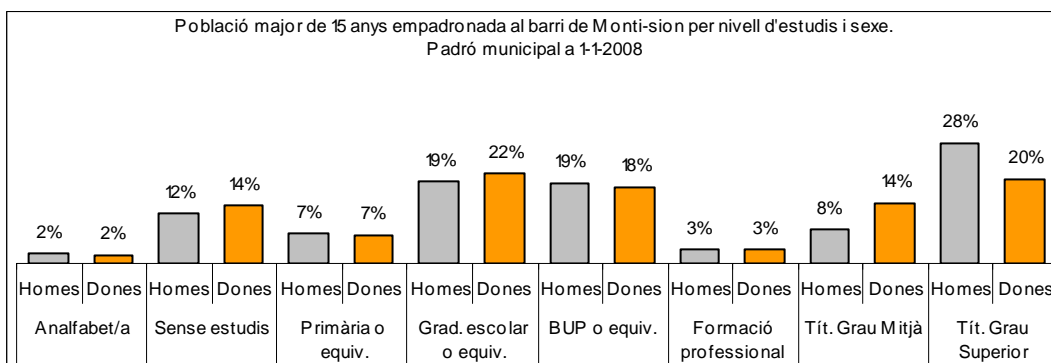

1. Mapa del barri

2. Gràfics de població general

3. Gràfics de població de nacionalitat estrangera

4. Taules de població

Nacionalitat	Montsió			% sobre total població			% sobre nacionalitat estrangera		
	Total	Homes	Dones	Total	Homes	Dones	Total	Homes	Dones
Total població	1.120	546	574	100	100	100	-	-	-
Espanyola	881	420	461	78,7	76,9	80,3	-	-	-
Estrangera	239	126	113	21,3	23,1	19,7	100	100	100
Unió Europea 27	154	83	71	13,8	15,2	12,4	64,4	65,9	62,8
Resta d'Europa	14	9	5	1,3	1,6	0,9	5,9	7,1	4,4
Llatinoamericana	63	29	34	5,6	5,3	5,9	26,4	23,0	30,1
Asiàtica	1	0	1	0,1	0,0	0,2	0,4	0,0	0,9
Africana	5	4	1	0,4	0,7	0,2	2,1	3,2	0,9
Altres nacionalitats	2	1	1	0,2	0,2	0,2	0,8	0,8	0,9