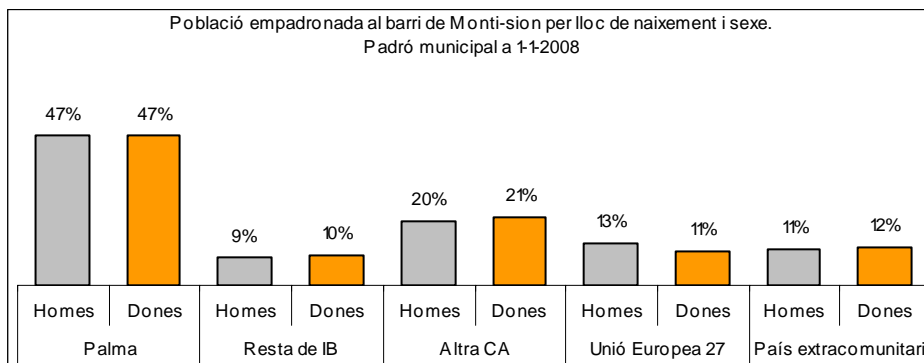

1. Mapa del barri

2. Gràfics de població general

3. Gràfics de població de nacionalitat estrangera

4. Taules de població

Nacionalitat	Montsió			% sobre total població			% sobre nacionalitat estrangera		
	Total	Homes	Dones	Total	Homes	Dones	Total	Homes	Dones
Total població	1.120	546	574	100	100	100	-	-	-
Espanyola	881	420	461	78,7	76,9	80,3	-	-	-
Estrangera	239	126	113	21,3	23,1	19,7	100	100	100
Unió Europea 27	154	83	71	13,8	15,2	12,4	64,4	65,9	62,8
Resta d'Europa	14	9	5	1,3	1,6	0,9	5,9	7,1	4,4
Llatinoamericana	63	29	34	5,6	5,3	5,9	26,4	23,0	30,1
Asiàtica	1	0	1	0,1	0,0	0,2	0,4	0,0	0,9
Africana	5	4	1	0,4	0,7	0,2	2,1	3,2	0,9
Altres nacionalitats	2	1	1	0,2	0,2	0,2	0,8	0,8	0,9

Superfície en hectàrees i densitats (persones/hectàrees)										
Zona estadística	Total hectàrees	Dens. població total			Dens. nacionalitat estrangera			Dens. nacionalitat extracomunitària		
		Total	Homes	Dones	Total	Homes	Dones	Total	Homes	Dones
Montsió	7,5	150,3	73,3	77,0	32,1	16,9	15,2	11,4	5,8	5,6