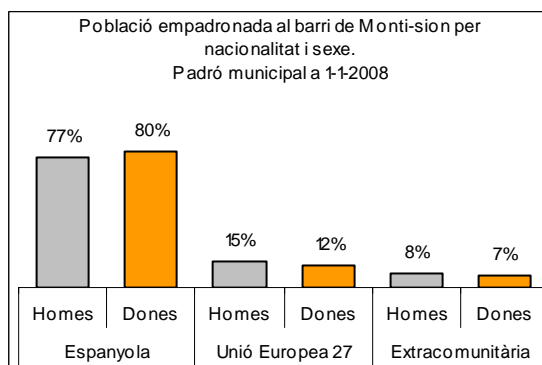

1. Mapa del barri

2. Gràfics de població general

3. Gràfics de població de nacionalitat estrangera

4. Taules de població

Nacionalitat	Montsió			% sobre total població			% sobre nacionalitat estrangera		
	Total	Homes	Dones	Total	Homes	Dones	Total	Homes	Dones
Total població	1.120	546	574	100	100	100	-	-	-
Espanyola	881	420	461	78,7	76,9	80,3	-	-	-
Estrangera	239	126	113	21,3	23,1	19,7	100	100	100
Unió Europea 27	154	83	71	13,8	15,2	12,4	64,4	65,9	62,8
Resta d'Europa	14	9	5	1,3	1,6	0,9	5,9	7,1	4,4
Llatinoamericana	63	29	34	5,6	5,3	5,9	26,4	23,0	30,1
Asiàtica	1	0	1	0,1	0,0	0,2	0,4	0,0	0,9
Africana	5	4	1	0,4	0,7	0,2	2,1	3,2	0,9
Altres nacionalitats	2	1	1	0,2	0,2	0,2	0,8	0,8	0,9

Superfície en hectàrees i densitats (persones/hectàrees)										
Zona estadística	Total hectàrees	Dens. població total			Dens. nacionalitat estrangera			Dens. nacionalitat extracomunitària		
		Total	Homes	Dones	Total	Homes	Dones	Total	Homes	Dones
Montsió	7,5	150,3	73,3	77,0	32,1	16,9	15,2	11,4	5,8	5,6