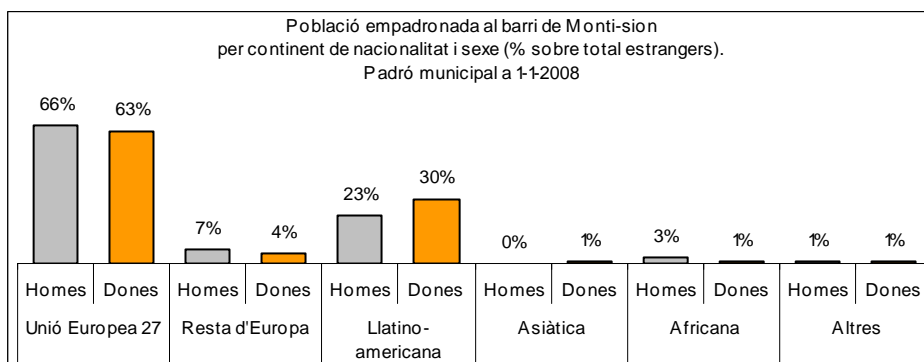

1. Mapa del barri

2. Gràfics de població general

3. Gràfics de població de nacionalitat estrangera

4. Taules de població

Nacionalitat	Montsió			% sobre total població			% sobre nacionalitat estrangera		
	Total	Homes	Dones	Total	Homes	Dones	Total	Homes	Dones
Total població	1.120	546	574	100	100	100	-	-	-
Espanyola	881	420	461	78,7	76,9	80,3	-	-	-
Estrangera	239	126	113	21,3	23,1	19,7	100	100	100
Unió Europea 27	154	83	71	13,8	15,2	12,4	64,4	65,9	62,8
Resta d'Europa	14	9	5	1,3	1,6	0,9	5,9	7,1	4,4
Llatinoamericana	63	29	34	5,6	5,3	5,9	26,4	23,0	30,1
Asiàtica	1	0	1	0,1	0,0	0,2	0,4	0,0	0,9
Africana	5	4	1	0,4	0,7	0,2	2,1	3,2	0,9
Altres nacionalitats	2	1	1	0,2	0,2	0,2	0,8	0,8	0,9