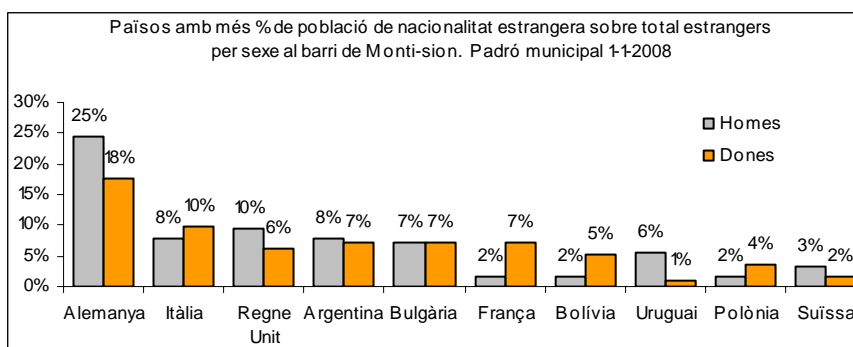

1. Mapa del barri

2. Gràfics de població general

3. Gràfics de població de nacionalitat estrangera

4. Taules de població

Nacionalitat	Montsió			% sobre total població			% sobre nacionalitat estrangera		
	Total	Homes	Dones	Total	Homes	Dones	Total	Homes	Dones
Total població	1.120	546	574	100	100	100	-	-	-
Espanyola	881	420	461	78,7	76,9	80,3	-	-	-
Estrangera	239	126	113	21,3	23,1	19,7	100	100	100
Unió Europea 27	154	83	71	13,8	15,2	12,4	64,4	65,9	62,8
Resta d'Europa	14	9	5	1,3	1,6	0,9	5,9	7,1	4,4
Llatinoamericana	63	29	34	5,6	5,3	5,9	26,4	23,0	30,1
Asiàtica	1	0	1	0,1	0,0	0,2	0,4	0,0	0,9
Africana	5	4	1	0,4	0,7	0,2	2,1	3,2	0,9
Altres nacionalitats	2	1	1	0,2	0,2	0,2	0,8	0,8	0,9