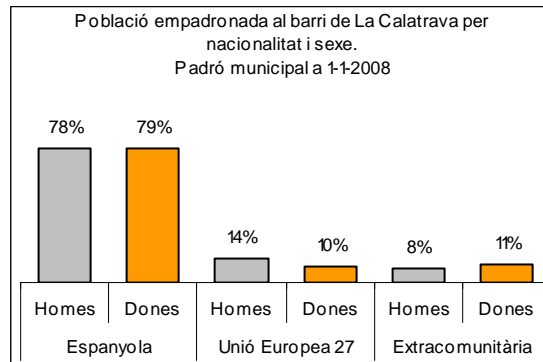

1. Mapa del barri

2. Gràfics de població general

3. Gràfics de població de nacionalitat estrangera

4. Taules de població

Nacionalitat	La Calatrava			% sobre total població			% sobre nacionalitat estrangera		
	Total	Homes	Dones	Total	Homes	Dones	Total	Homes	Dones
Total població	1.008	483	525	100	100	100	-	-	-
Espanyola	794	378	416	78,8	78,3	79,2	-	-	-
Estrangera	214	105	109	21,2	21,7	20,8	100	100	100
Unió Europea 27	118	67	51	11,7	13,9	9,7	55,1	63,8	46,8
Resta d'Europa	5	1	4	0,5	0,2	0,8	2,3	1,0	3,7
Llatinoamericana	77	32	45	7,6	6,6	8,6	36,0	30,5	41,3
Asiàtica	9	4	5	0,9	0,8	1,0	4,2	3,8	4,6
Africana	2	1	1	0,2	0,2	0,2	0,9	1,0	0,9
Altres nacionalitats	3	0	3	0,3	0,0	0,6	1,4	0,0	2,8

Superfície en hectàrees i densitats (persones/hectàrees)										
Zona estadística	Total hectàrees	Dens. població total			Dens. nacionalitat estrangera			Dens. nacionalitat extracomunitària		
		Total	Homes	Dones	Total	Homes	Dones	Total	Homes	Dones
La Calatrava	9,5	105,9	50,7	55,1	22,5	11,0	11,4	10,1	4,0	6,1