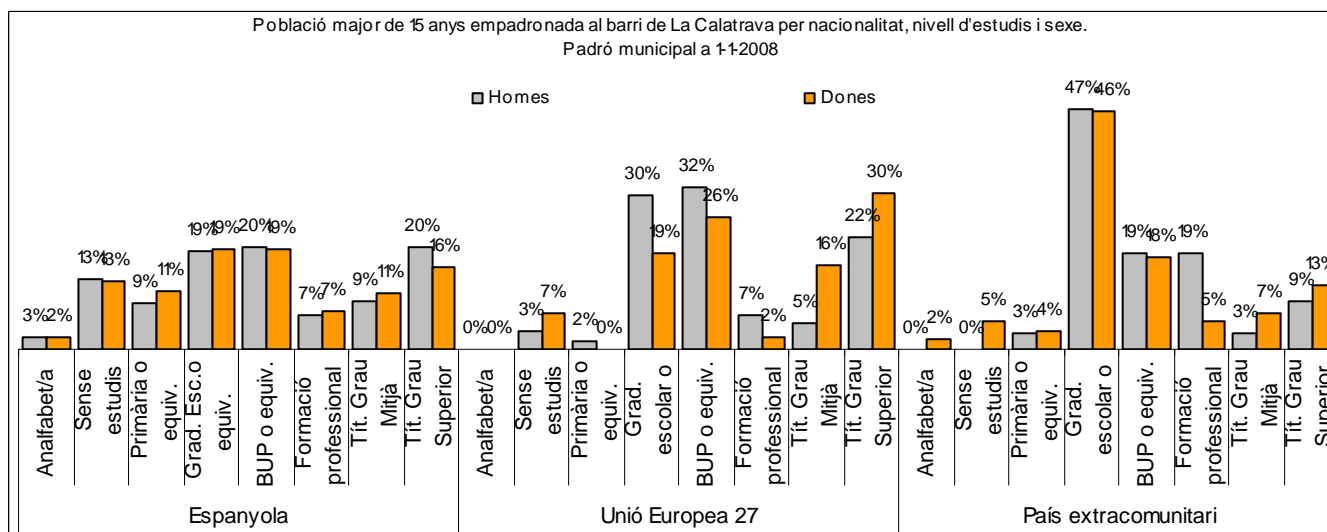

1. Mapa del barri

2. Gràfics de població general

3. Gràfics de població de nacionalitat estrangera

4. Taules de població

Nacionalitat	La Calatrava			% sobre total població			% sobre nacionalitat estrangera		
	Total	Homes	Dones	Total	Homes	Dones	Total	Homes	Dones
Total població	1.008	483	525	100	100	100	-	-	-
Espanyola	794	378	416	78,8	78,3	79,2	-	-	-
Estrangera	214	105	109	21,2	21,7	20,8	100	100	100
Unió Europea 27	118	67	51	11,7	13,9	9,7	55,1	63,8	46,8
Resta d'Europa	5	1	4	0,5	0,2	0,8	2,3	1,0	3,7
Llatinoamericana	77	32	45	7,6	6,6	8,6	36,0	30,5	41,3
Asiàtica	9	4	5	0,9	0,8	1,0	4,2	3,8	4,6
Africana	2	1	1	0,2	0,2	0,2	0,9	1,0	0,9
Altres nacionalitats	3	0	3	0,3	0,0	0,6	1,4	0,0	2,8

Superfície en hectàrees i densitats (persones/hectàrees)										
Zona estadística	Total hectàrees	Dens. població total			Dens. nacionalitat estrangera			Dens. nacionalitat extracomunitària		
		Total	Homes	Dones	Total	Homes	Dones	Total	Homes	Dones
La Calatrava	9,5	105,9	50,7	55,1	22,5	11,0	11,4	10,1	4,0	6,1