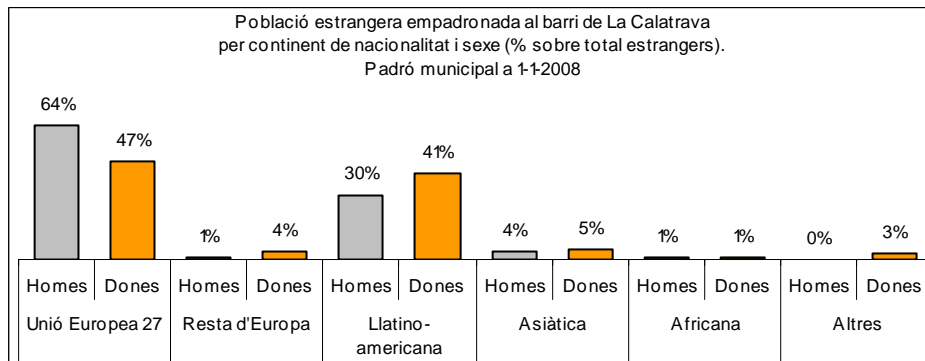

1. Mapa del barri

2. Gràfics de població general

3. Gràfics de població de nacionalitat estrangera

4. Taules de població

Nacionalitat	La Calatrava			% sobre total població			% sobre nacionalitat estrangera		
	Total	Homes	Dones	Total	Homes	Dones	Total	Homes	Dones
Total població	1.008	483	525	100	100	100	-	-	-
Espanyola	794	378	416	78,8	78,3	79,2	-	-	-
Estrangera	214	105	109	21,2	21,7	20,8	100	100	100
Unió Europea 27	118	67	51	11,7	13,9	9,7	55,1	63,8	46,8
Resta d'Europa	5	1	4	0,5	0,2	0,8	2,3	1,0	3,7
Llatinoamericana	77	32	45	7,6	6,6	8,6	36,0	30,5	41,3
Asiàtica	9	4	5	0,9	0,8	1,0	4,2	3,8	4,6
Africana	2	1	1	0,2	0,2	0,2	0,9	1,0	0,9
Altres nacionalitats	3	0	3	0,3	0,0	0,6	1,4	0,0	2,8

Superfície en hectàrees i densitats (persones/hectàrees)										
Zona estadística	Total hectàrees	Dens. població total			Dens. nacionalitat estrangera			Dens. nacionalitat extracomunitària		
		Total	Homes	Dones	Total	Homes	Dones	Total	Homes	Dones
La Calatrava	9,5	105,9	50,7	55,1	22,5	11,0	11,4	10,1	4,0	6,1