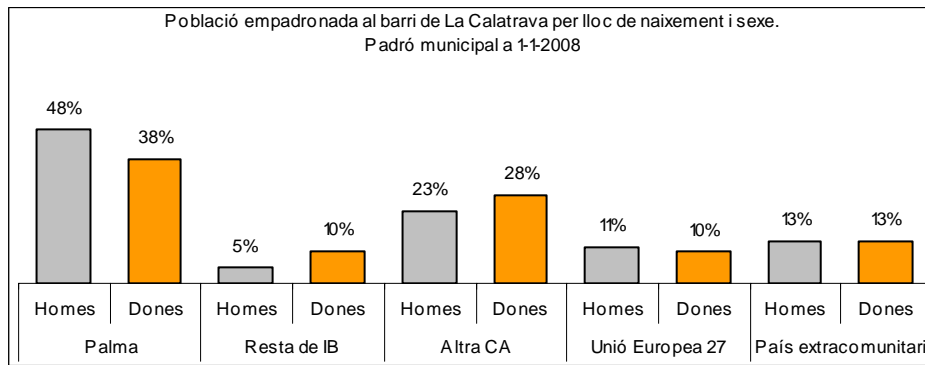

1. Mapa del barri

2. Gràfics de població general

3. Gràfics de població de nacionalitat estrangera

4. Taules de població

Nacionalitat	La Calatrava			% sobre total població			% sobre nacionalitat estrangera		
	Total	Homes	Dones	Total	Homes	Dones	Total	Homes	Dones
Total població	1.008	483	525	100	100	100	-	-	-
Espanyola	794	378	416	78,8	78,3	79,2	-	-	-
Estrangera	214	105	109	21,2	21,7	20,8	100	100	100
Unió Europea 27	118	67	51	11,7	13,9	9,7	55,1	63,8	46,8
Resta d'Europa	5	1	4	0,5	0,2	0,8	2,3	1,0	3,7
Llatinoamericana	77	32	45	7,6	6,6	8,6	36,0	30,5	41,3
Asiàtica	9	4	5	0,9	0,8	1,0	4,2	3,8	4,6
Africana	2	1	1	0,2	0,2	0,2	0,9	1,0	0,9
Altres nacionalitats	3	0	3	0,3	0,0	0,6	1,4	0,0	2,8

Superfície en hectàrees i densitats (persones/hectàrees)										
Zona estadística	Total hectàrees	Dens. població total			Dens. nacionalitat estrangera			Dens. nacionalitat extracomunitària		
		Total	Homes	Dones	Total	Homes	Dones	Total	Homes	Dones
La Calatrava	9,5	105,9	50,7	55,1	22,5	11,0	11,4	10,1	4,0	6,1