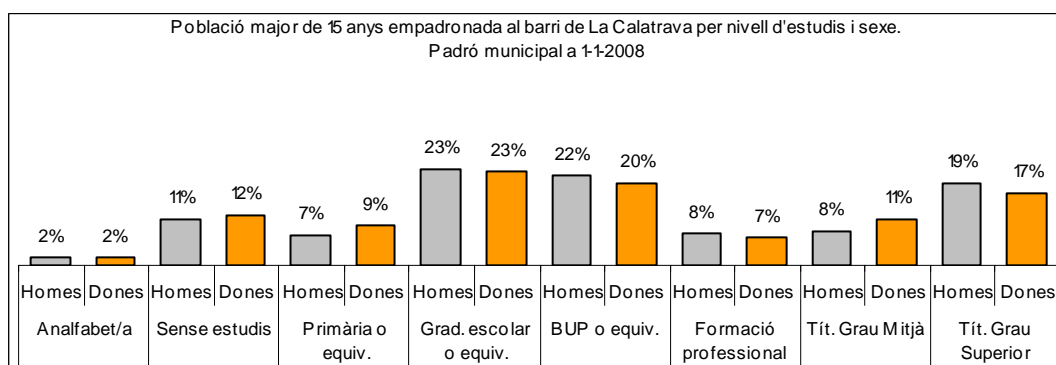

1. Mapa del barri

2. Gràfics de població general

3. Gràfics de població de nacionalitat estrangera

4. Taules de població

Nacionalitat	La Calatrava			% sobre total població			% sobre nacionalitat estrangera		
	Total	Homes	Dones	Total	Homes	Dones	Total	Homes	Dones
Total població	1.008	483	525	100	100	100	-	-	-
Espanyola	794	378	416	78,8	78,3	79,2	-	-	-
Estrangera	214	105	109	21,2	21,7	20,8	100	100	100
Unió Europea 27	118	67	51	11,7	13,9	9,7	55,1	63,8	46,8
Resta d'Europa	5	1	4	0,5	0,2	0,8	2,3	1,0	3,7
Llatinoamericana	77	32	45	7,6	6,6	8,6	36,0	30,5	41,3
Asiàtica	9	4	5	0,9	0,8	1,0	4,2	3,8	4,6
Africana	2	1	1	0,2	0,2	0,2	0,9	1,0	0,9
Altres nacionalitats	3	0	3	0,3	0,0	0,6	1,4	0,0	2,8

Superfície en hectàrees i densitats (persones/hectàrees)										
Zona estadística	Total hectàrees	Dens. població total			Dens. nacionalitat estrangera			Dens. nacionalitat extracomunitària		
		Total	Homes	Dones	Total	Homes	Dones	Total	Homes	Dones
La Calatrava	9,5	105,9	50,7	55,1	22,5	11,0	11,4	10,1	4,0	6,1