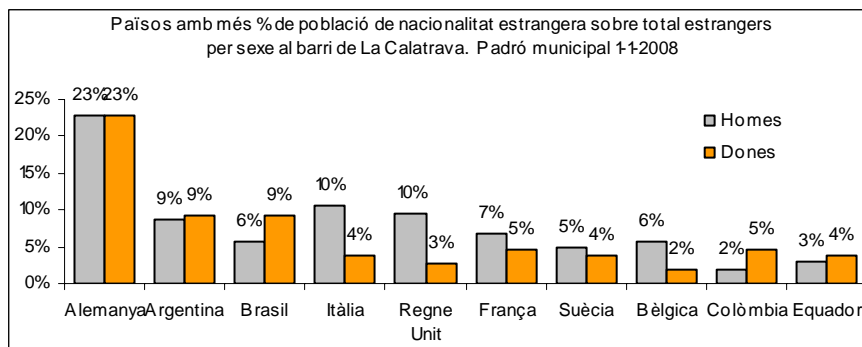

1. Mapa del barri

2. Gràfics de població general

3. Gràfics de població de nacionalitat estrangera

4. Taules de població

Nacionalitat	La Calatrava			% sobre total població			% sobre nacionalitat estrangera		
	Total	Homes	Dones	Total	Homes	Dones	Total	Homes	Dones
Total població	1.008	483	525	100	100	100	-	-	-
Espanyola	794	378	416	78,8	78,3	79,2	-	-	-
Estrangera	214	105	109	21,2	21,7	20,8	100	100	100
Unió Europea 27	118	67	51	11,7	13,9	9,7	55,1	63,8	46,8
Resta d'Europa	5	1	4	0,5	0,2	0,8	2,3	1,0	3,7
Llatinoamericana	77	32	45	7,6	6,6	8,6	36,0	30,5	41,3
Asiàtica	9	4	5	0,9	0,8	1,0	4,2	3,8	4,6
Africana	2	1	1	0,2	0,2	0,2	0,9	1,0	0,9
Altres nacionalitats	3	0	3	0,3	0,0	0,6	1,4	0,0	2,8