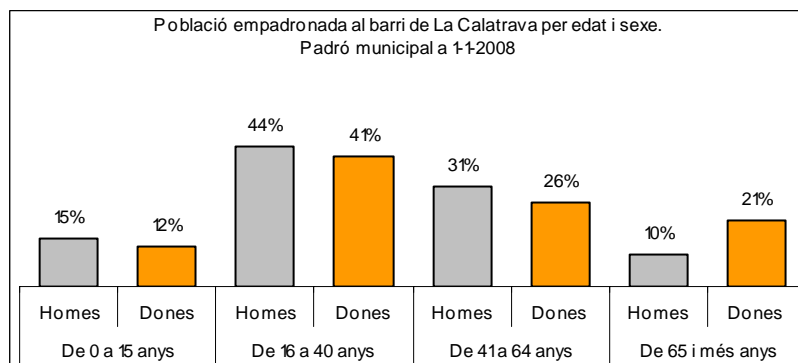

1. Mapa del barri

2. Gràfics de població general

3. Gràfics de població de nacionalitat estrangera

4. Taules de població

Nacionalitat	La Calatrava			% sobre total població			% sobre nacionalitat estrangera		
	Total	Homes	Dones	Total	Homes	Dones	Total	Homes	Dones
Total població	1.008	483	525	100	100	100	-	-	-
Espanyola	794	378	416	78,8	78,3	79,2	-	-	-
Estrangera	214	105	109	21,2	21,7	20,8	100	100	100
Unió Europea 27	118	67	51	11,7	13,9	9,7	55,1	63,8	46,8
Resta d'Europa	5	1	4	0,5	0,2	0,8	2,3	1,0	3,7
Llatinoamericana	77	32	45	7,6	6,6	8,6	36,0	30,5	41,3
Asiàtica	9	4	5	0,9	0,8	1,0	4,2	3,8	4,6
Africana	2	1	1	0,2	0,2	0,2	0,9	1,0	0,9
Altres nacionalitats	3	0	3	0,3	0,0	0,6	1,4	0,0	2,8

Superfície en hectàrees i densitats (persones/hectàrees)										
Zona estadística	Total hectàrees	Dens. població total			Dens. nacionalitat estrangera			Dens. nacionalitat extracomunitària		
		Total	Homes	Dones	Total	Homes	Dones	Total	Homes	Dones
La Calatrava	9,5	105,9	50,7	55,1	22,5	11,0	11,4	10,1	4,0	6,1