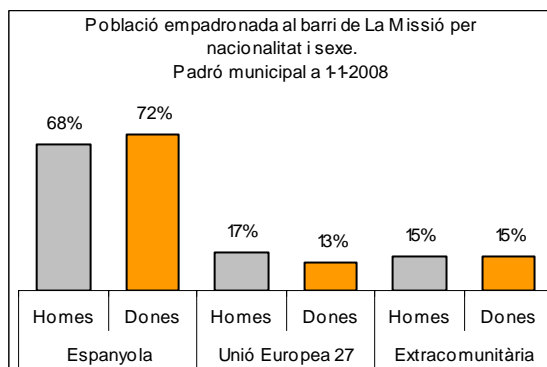

1. Mapa del barri

2. Gràfics de població general

3. Gràfics de població de nacionalitat estrangera

4. Taules de població

Nacionalitat	La Missió			% sobre total població			% sobre nacionalitat estrangera		
	Total	Homes	Dones	Total	Homes	Dones	Total	Homes	Dones
Total població	1.908	936	972	100	100	100	-	-	-
Espanyola	1.328	632	696	69,6	67,5	71,6	-	-	-
Estrangera	580	304	276	30,4	32,5	28,4	100	100	100
Unió Europea 27	287	160	127	15,0	17,1	13,1	49,5	52,6	46,0
Resta d'Europa	11	8	3	0,6	0,9	0,3	1,9	2,6	1,1
Llatinoamericana	225	106	119	11,8	11,3	12,2	38,8	34,9	43,1
Asiàtica	24	12	12	1,3	1,3	1,2	4,1	3,9	4,3
Africana	29	17	12	1,5	1,8	1,2	5,0	5,6	4,3
Altres nacionalitats	4	1	3	0,2	0,1	0,3	0,7	0,3	1,1

Superfície en hectàrees i densitats (persones/hectàrees)										
Zona estadística	Total hectàrees	Dens. població total			Dens. nacionalitat estrangera			Dens. nacionalitat extracomunitària		
		Total	Homes	Dones	Total	Homes	Dones	Total	Homes	Dones
La Missió	7,7	248,8	122,0	126,7	75,6	39,6	36,0	38,2	18,8	19,4