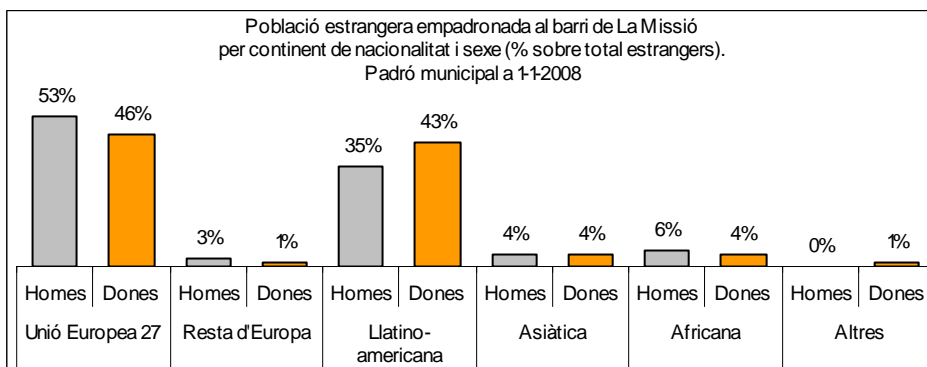

1. Mapa del barri

2. Gràfics de població general

3. Gràfics de població de nacionalitat estrangera

4. Taules de població

Nacionalitat	La Missió			% sobre total població			% sobre nacionalitat estrangera		
	Total	Homes	Dones	Total	Homes	Dones	Total	Homes	Dones
Total població	1.908	936	972	100	100	100	-	-	-
Espanyola	1.328	632	696	69,6	67,5	71,6	-	-	-
Estrangera	580	304	276	30,4	32,5	28,4	100	100	100
Unió Europea 27	287	160	127	15,0	17,1	13,1	49,5	52,6	46,0
Resta d'Europa	11	8	3	0,6	0,9	0,3	1,9	2,6	1,1
Llatinoamericana	225	106	119	11,8	11,3	12,2	38,8	34,9	43,1
Asiàtica	24	12	12	1,3	1,3	1,2	4,1	3,9	4,3
Africana	29	17	12	1,5	1,8	1,2	5,0	5,6	4,3
Altres nacionalitats	4	1	3	0,2	0,1	0,3	0,7	0,3	1,1

Superfície en hectàrees i densitats (persones/hectàrees)										
Zona estadística	Total hectàrees	Dens. població total			Dens. nacionalitat estrangera			Dens. nacionalitat extracomunitària		
		Total	Homes	Dones	Total	Homes	Dones	Total	Homes	Dones
La Missió	7,7	248,8	122,0	126,7	75,6	39,6	36,0	38,2	18,8	19,4