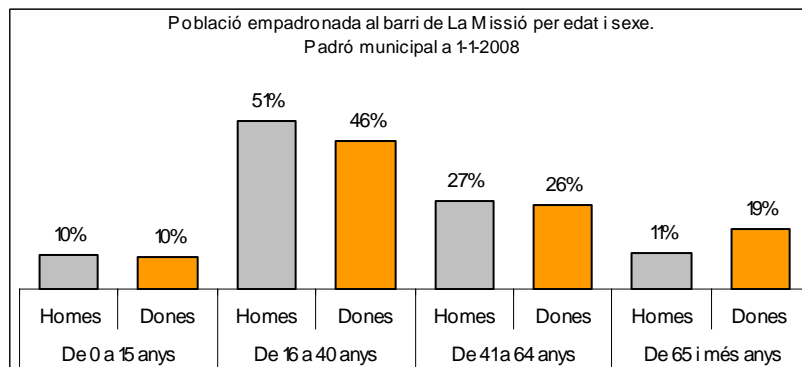

1. Mapa del barri

2. Gràfics de població general

3. Gràfics de població de nacionalitat estrangera

4. Taules de població

Nacionalitat	La Missió			% sobre total població			% sobre nacionalitat estrangera		
	Total	Homes	Dones	Total	Homes	Dones	Total	Homes	Dones
Total població	1.908	936	972	100	100	100	-	-	-
Espanyola	1.328	632	696	69,6	67,5	71,6	-	-	-
Estrangera	580	304	276	30,4	32,5	28,4	100	100	100
Unió Europea 27	287	160	127	15,0	17,1	13,1	49,5	52,6	46,0
Resta d'Europa	11	8	3	0,6	0,9	0,3	1,9	2,6	1,1
Llatinoamericana	225	106	119	11,8	11,3	12,2	38,8	34,9	43,1
Asiàtica	24	12	12	1,3	1,3	1,2	4,1	3,9	4,3
Africana	29	17	12	1,5	1,8	1,2	5,0	5,6	4,3
Altres nacionalitats	4	1	3	0,2	0,1	0,3	0,7	0,3	1,1

Superfície en hectàrees i densitats (persones/hectàrees)										
Zona estadística	Total hectàrees	Dens. població total			Dens. nacionalitat estrangera			Dens. nacionalitat extracomunitària		
		Total	Homes	Dones	Total	Homes	Dones	Total	Homes	Dones
La Missió	7,7	248,8	122,0	126,7	75,6	39,6	36,0	38,2	18,8	19,4