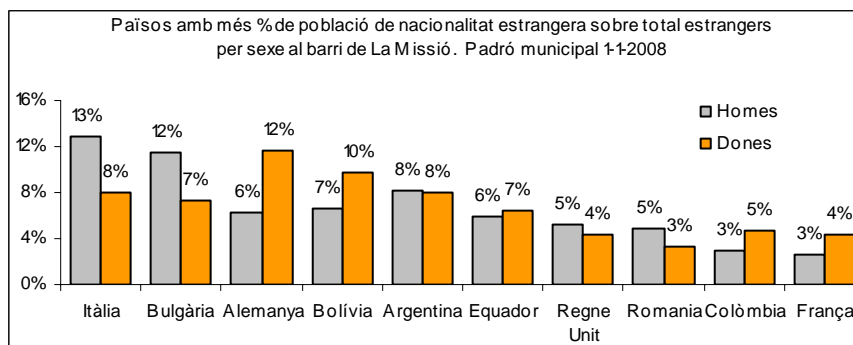

1. Mapa del barri

2. Gràfics de població general

3. Gràfics de població de nacionalitat estrangera

4. Taules de població

Nacionalitat	La Missió			% sobre total població			% sobre nacionalitat estrangera		
	Total	Homes	Dones	Total	Homes	Dones	Total	Homes	Dones
Total població	1.908	936	972	100	100	100	-	-	-
Espanyola	1.328	632	696	69,6	67,5	71,6	-	-	-
Estrangera	580	304	276	30,4	32,5	28,4	100	100	100
Unió Europea 27	287	160	127	15,0	17,1	13,1	49,5	52,6	46,0
Resta d'Europa	11	8	3	0,6	0,9	0,3	1,9	2,6	1,1
Llatinoamericana	225	106	119	11,8	11,3	12,2	38,8	34,9	43,1
Asiàtica	24	12	12	1,3	1,3	1,2	4,1	3,9	4,3
Africana	29	17	12	1,5	1,8	1,2	5,0	5,6	4,3
Altres nacionalitats	4	1	3	0,2	0,1	0,3	0,7	0,3	1,1

Superfície en hectàrees i densitats (persones/hectàrees)										
Zona estadística	Total hectàrees	Dens. població total			Dens. nacionalitat estrangera			Dens. nacionalitat extracomunitària		
		Total	Homes	Dones	Total	Homes	Dones	Total	Homes	Dones
La Missió	7,7	248,8	122,0	126,7	75,6	39,6	36,0	38,2	18,8	19,4