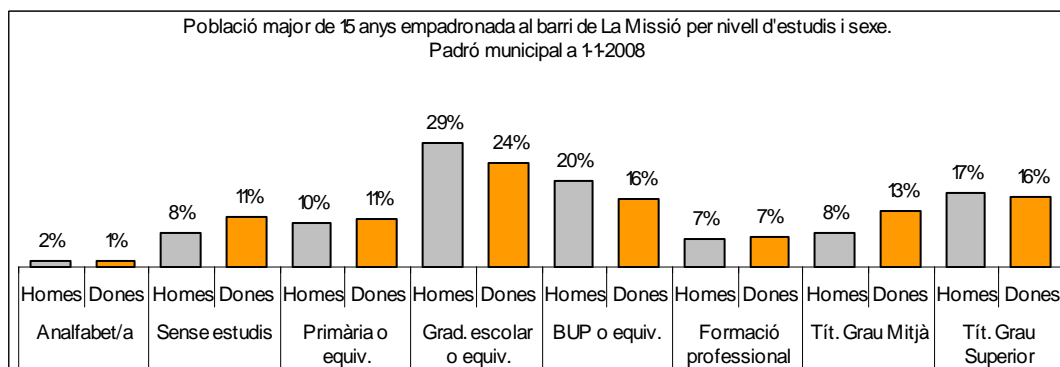

1. Mapa del barri

2. Gràfics de població general

3. Gràfics de població de nacionalitat estrangera

4. Taules de població

Nacionalitat	La Missió			% sobre total població			% sobre nacionalitat estrangera		
	Total	Homes	Dones	Total	Homes	Dones	Total	Homes	Dones
Total població	1.908	936	972	100	100	100	-	-	-
Espanyola	1.328	632	696	69,6	67,5	71,6	-	-	-
Estrangera	580	304	276	30,4	32,5	28,4	100	100	100
Unió Europea 27	287	160	127	15,0	17,1	13,1	49,5	52,6	46,0
Resta d'Europa	11	8	3	0,6	0,9	0,3	1,9	2,6	1,1
Llatinoamericana	225	106	119	11,8	11,3	12,2	38,8	34,9	43,1
Asiàtica	24	12	12	1,3	1,3	1,2	4,1	3,9	4,3
Africana	29	17	12	1,5	1,8	1,2	5,0	5,6	4,3
Altres nacionalitats	4	1	3	0,2	0,1	0,3	0,7	0,3	1,1

Superfície en hectàrees i densitats (persones/hectàrees)										
Zona estadística	Total hectàrees	Dens. població total			Dens. nacionalitat estrangera			Dens. nacionalitat extracomunitària		
		Total	Homes	Dones	Total	Homes	Dones	Total	Homes	Dones
La Missió	7,7	248,8	122,0	126,7	75,6	39,6	36,0	38,2	18,8	19,4