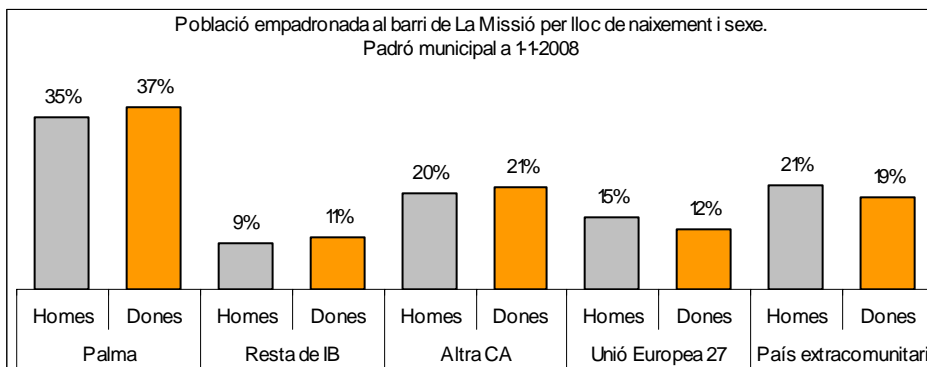

1. Mapa del barri

2. Gràfics de població general

3. Gràfics de població de nacionalitat estrangera

4. Taules de població

Nacionalitat	La Missió			% sobre total població			% sobre nacionalitat estrangera		
	Total	Homes	Dones	Total	Homes	Dones	Total	Homes	Dones
Total població	1.908	936	972	100	100	100	-	-	-
Espanyola	1.328	632	696	69,6	67,5	71,6	-	-	-
Estrangera	580	304	276	30,4	32,5	28,4	100	100	100
Unió Europea 27	287	160	127	15,0	17,1	13,1	49,5	52,6	46,0
Resta d'Europa	11	8	3	0,6	0,9	0,3	1,9	2,6	1,1
Llatinoamericana	225	106	119	11,8	11,3	12,2	38,8	34,9	43,1
Asiàtica	24	12	12	1,3	1,3	1,2	4,1	3,9	4,3
Africana	29	17	12	1,5	1,8	1,2	5,0	5,6	4,3
Altres nacionalitats	4	1	3	0,2	0,1	0,3	0,7	0,3	1,1

Superfície en hectàrees i densitats (persones/hectàrees)										
Zona estadística	Total hectàrees	Dens. població total			Dens. nacionalitat estrangera			Dens. nacionalitat extracomunitària		
		Total	Homes	Dones	Total	Homes	Dones	Total	Homes	Dones
La Missió	7,7	248,8	122,0	126,7	75,6	39,6	36,0	38,2	18,8	19,4