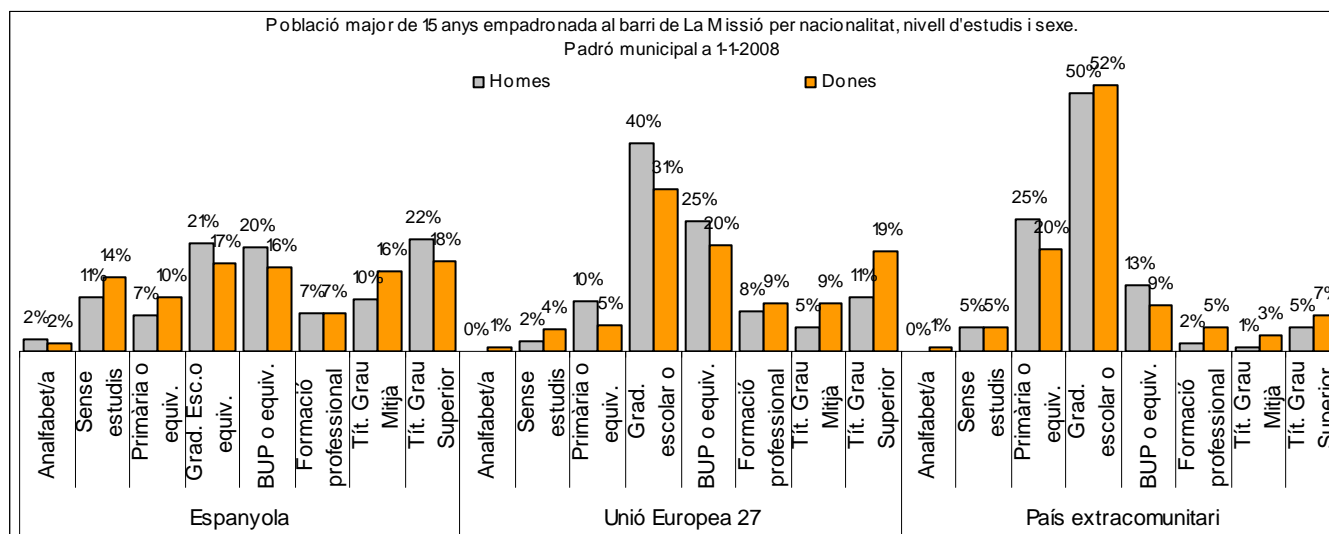

1. Mapa del barri

2. Gràfics de població general

3. Gràfics de població de nacionalitat estrangera

4. Taules de població

Nacionalitat	La Missió			% sobre total població			% sobre nacionalitat estrangera		
	Total	Homes	Dones	Total	Homes	Dones	Total	Homes	Dones
Total població	1.908	936	972	100	100	100	-	-	-
Espanyola	1.328	632	696	69,6	67,5	71,6	-	-	-
Estrangera	580	304	276	30,4	32,5	28,4	100	100	100
Unió Europea 27	287	160	127	15,0	17,1	13,1	49,5	52,6	46,0
Resta d'Europa	11	8	3	0,6	0,9	0,3	1,9	2,6	1,1
Llatinoamericana	225	106	119	11,8	11,3	12,2	38,8	34,9	43,1
Asiàtica	24	12	12	1,3	1,3	1,2	4,1	3,9	4,3
Africana	29	17	12	1,5	1,8	1,2	5,0	5,6	4,3
Altres nacionalitats	4	1	3	0,2	0,1	0,3	0,7	0,3	1,1

Superfície en hectàrees i densitats (persones/hectàrees)										
Zona estadística	Total hectàrees	Dens. població total			Dens. nacionalitat estrangera			Dens. nacionalitat extracomunitària		
		Total	Homes	Dones	Total	Homes	Dones	Total	Homes	Dones
La Missió	7,7	248,8	122,0	126,7	75,6	39,6	36,0	38,2	18,8	19,4