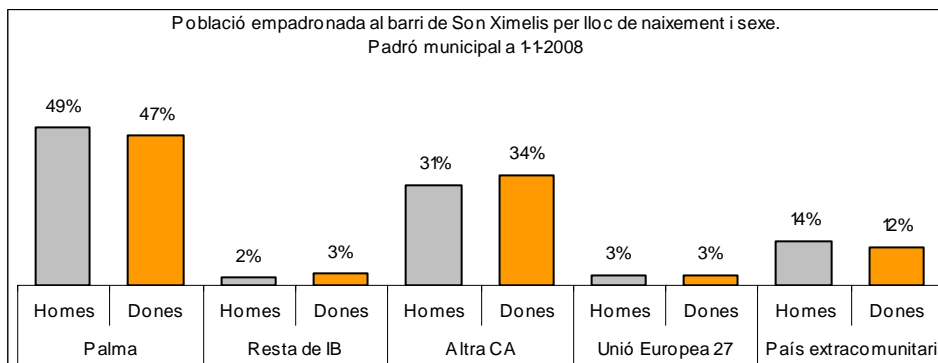

Sector: **Mestral**

Zona estadística: **031 – Son Ximelis**

1. Mapa del barri

2. Gràfics de població general

3. Gràfics de població de nacionalitat estrangera

4. Taules de població

Nacionalitat	Son Ximelis			% sobre total població			% sobre nacionalitat estrangera		
	Total	Homes	Dones	Total	Homes	Dones	Total	Homes	Dones
Total població	2.573	1.286	1.287	100	100	100	-	-	-
Espanyola	2.171	1.072	1.099	84,4	83,4	85,4	-	-	-
Estrangera	402	214	188	15,6	16,6	14,6	100	100	100
Unió Europea 27	95	47	48	3,7	3,7	3,7	23,6	22,0	25,5
Resta d'Europa	7	6	1	0,3	0,5	0,1	1,7	2,8	0,5
Llatinoamericana	160	73	87	6,2	5,7	6,8	39,8	34,1	46,3
Asiàtica	7	4	3	0,3	0,3	0,2	1,7	1,9	1,6
Africana	130	83	47	5,1	6,5	3,7	32,3	38,8	25,0
Altres nacionalitats	3	1	2	0,1	0,1	0,2	0,7	0,5	1,1

Superfície en hectàrees i densitats (persones/hectàrees)										
Zona estadística	Total hectàrees	Dens. població total			Dens. nacionalitat estrangera			Dens. nacionalitat extracomunitària		
		Total	Homes	Dones	Total	Homes	Dones	Total	Homes	Dones
Son Ximelis	4,6	554,5	277,2	277,4	86,6	46,1	40,5	66,2	36,0	30,2