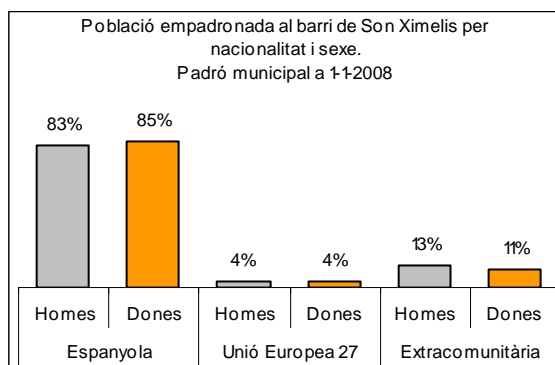

Sector: **Mestral**

Zona estadística: **031 – Son Ximelis**

1. Mapa del barri

2. Gràfics de població general

3. Gràfics de població de nacionalitat estrangera

4. Taules de població

Nacionalitat	Son Ximelis			% sobre total població			% sobre nacionalitat estrangera		
	Total	Homes	Dones	Total	Homes	Dones	Total	Homes	Dones
Total població	2.573	1.286	1.287	100	100	100	-	-	-
Espanyola	2.171	1.072	1.099	84,4	83,4	85,4	-	-	-
Estrangera	402	214	188	15,6	16,6	14,6	100	100	100
Unió Europea 27	95	47	48	3,7	3,7	3,7	23,6	22,0	25,5
Resta d'Europa	7	6	1	0,3	0,5	0,1	1,7	2,8	0,5
Llatinoamericana	160	73	87	6,2	5,7	6,8	39,8	34,1	46,3
Asiàtica	7	4	3	0,3	0,3	0,2	1,7	1,9	1,6
Africana	130	83	47	5,1	6,5	3,7	32,3	38,8	25,0
Altres nacionalitats	3	1	2	0,1	0,1	0,2	0,7	0,5	1,1

Superfície en hectàrees i densitats (persones/hectàrees)										
Zona estadística	Total hectàrees	Dens. població total			Dens. nacionalitat estrangera			Dens. nacionalitat extracomunitària		
		Total	Homes	Dones	Total	Homes	Dones	Total	Homes	Dones
Son Ximelis	4,6	554,5	277,2	277,4	86,6	46,1	40,5	66,2	36,0	30,2