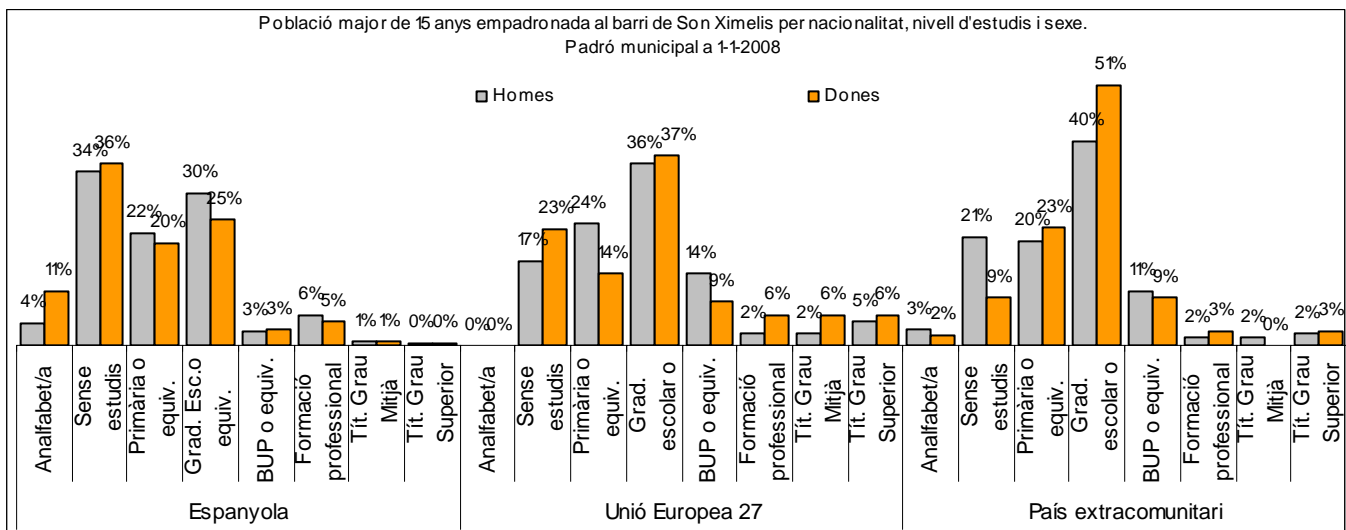

Sector: **Mestral**

Zona estadística: **031 – Son Ximelis**

1. Mapa del barri

2. Gràfics de població general

3. Gràfics de població de nacionalitat estrangera

4. Taules de població

Nacionalitat	Son Ximelis			% sobre total població			% sobre nacionalitat estrangera		
	Total	Homes	Dones	Total	Homes	Dones	Total	Homes	Dones
Total població	2.573	1.286	1.287	100	100	100	-	-	-
Espanyola	2.171	1.072	1.099	84,4	83,4	85,4	-	-	-
Estrangera	402	214	188	15,6	16,6	14,6	100	100	100
Unió Europea 27	95	47	48	3,7	3,7	3,7	23,6	22,0	25,5
Resta d'Europa	7	6	1	0,3	0,5	0,1	1,7	2,8	0,5
Llatinoamericana	160	73	87	6,2	5,7	6,8	39,8	34,1	46,3
Asiàtica	7	4	3	0,3	0,3	0,2	1,7	1,9	1,6
Africana	130	83	47	5,1	6,5	3,7	32,3	38,8	25,0
Altres nacionalitats	3	1	2	0,1	0,1	0,2	0,7	0,5	1,1

Superfície en hectàrees i densitats (persones/hectàrees)										
Zona estadística	Total hectàrees	Dens. població total			Dens. nacionalitat estrangera			Dens. nacionalitat extracomunitària		
		Total	Homes	Dones	Total	Homes	Dones	Total	Homes	Dones
Son Ximelis	4,6	554,5	277,2	277,4	86,6	46,1	40,5	66,2	36,0	30,2