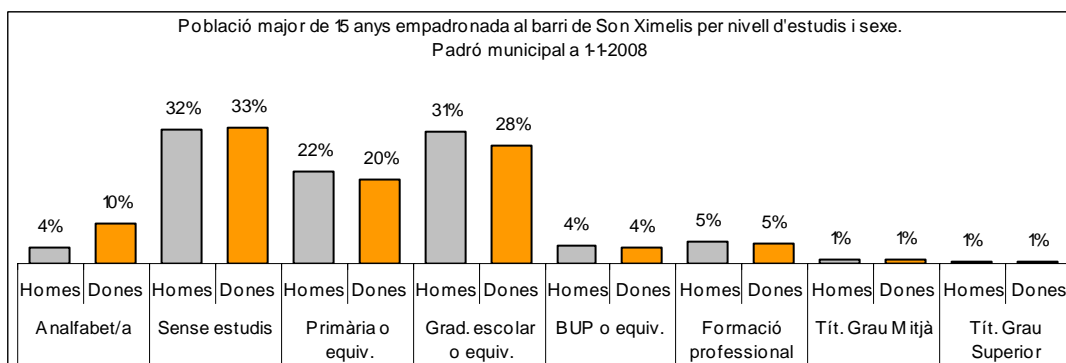

Sector: **Mestral**

Zona estadística: **031 – Son Ximelis**

1. Mapa del barri

2. Gràfics de població general

3. Gràfics de població de nacionalitat estrangera

4. Taules de població

Nacionalitat	Son Ximelis			% sobre total població			% sobre nacionalitat estrangera		
	Total	Homes	Dones	Total	Homes	Dones	Total	Homes	Dones
Total població	2.573	1.286	1.287	100	100	100	-	-	-
Espanyola	2.171	1.072	1.099	84,4	83,4	85,4	-	-	-
Estrangera	402	214	188	15,6	16,6	14,6	100	100	100
Unió Europea 27	95	47	48	3,7	3,7	3,7	23,6	22,0	25,5
Resta d'Europa	7	6	1	0,3	0,5	0,1	1,7	2,8	0,5
Llatinoamericana	160	73	87	6,2	5,7	6,8	39,8	34,1	46,3
Asiàtica	7	4	3	0,3	0,3	0,2	1,7	1,9	1,6
Africana	130	83	47	5,1	6,5	3,7	32,3	38,8	25,0
Altres nacionalitats	3	1	2	0,1	0,1	0,2	0,7	0,5	1,1

Superfície en hectàrees i densitats (persones/hectàrees)										
Zona estadística	Total hectàrees	Dens. població total			Dens. nacionalitat estrangera			Dens. nacionalitat extracomunitària		
		Total	Homes	Dones	Total	Homes	Dones	Total	Homes	Dones
Son Ximelis	4,6	554,5	277,2	277,4	86,6	46,1	40,5	66,2	36,0	30,2