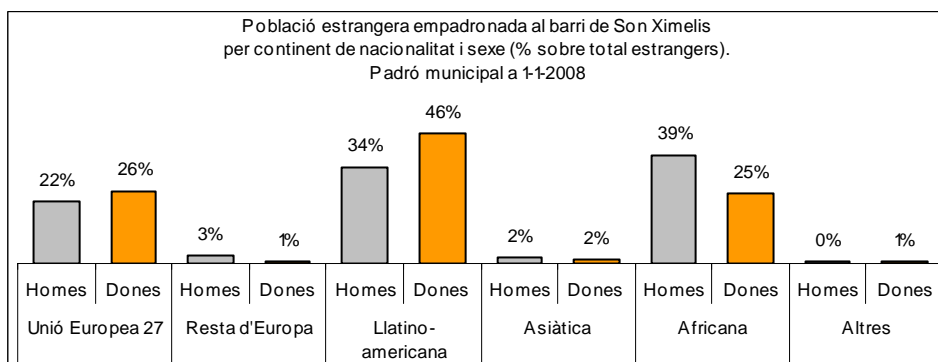

Sector: **Mestral**

Zona estadística: **031 – Son Ximelis**

1. Mapa del barri

2. Gràfics de població general

3. Gràfics de població de nacionalitat estrangera

4. Taules de població

Nacionalitat	Son Ximelis			% sobre total població			% sobre nacionalitat estrangera		
	Total	Homes	Dones	Total	Homes	Dones	Total	Homes	Dones
Total població	2.573	1.286	1.287	100	100	100	-	-	-
Espanyola	2.171	1.072	1.099	84,4	83,4	85,4	-	-	-
Estrangera	402	214	188	15,6	16,6	14,6	100	100	100
Unió Europea 27	95	47	48	3,7	3,7	3,7	23,6	22,0	25,5
Resta d'Europa	7	6	1	0,3	0,5	0,1	1,7	2,8	0,5
Llatinoamericana	160	73	87	6,2	5,7	6,8	39,8	34,1	46,3
Asiàtica	7	4	3	0,3	0,3	0,2	1,7	1,9	1,6
Africana	130	83	47	5,1	6,5	3,7	32,3	38,8	25,0
Altres nacionalitats	3	1	2	0,1	0,1	0,2	0,7	0,5	1,1