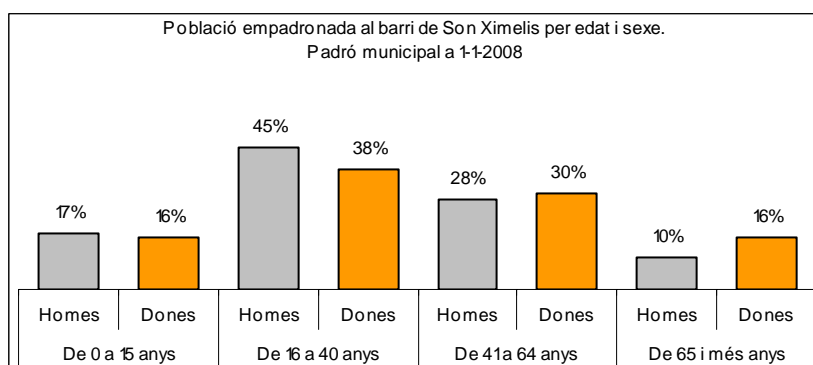

Sector: **Mestral**

Zona estadística: **031 – Son Ximelis**

1. Mapa del barri

2. Gràfics de població general

3. Gràfics de població de nacionalitat estrangera

4. Taules de població

Nacionalitat	Son Ximelis			% sobre total població			% sobre nacionalitat estrangera		
	Total	Homes	Dones	Total	Homes	Dones	Total	Homes	Dones
Total població	2.573	1.286	1.287	100	100	100	-	-	-
Espanyola	2.171	1.072	1.099	84,4	83,4	85,4	-	-	-
Estrangera	402	214	188	15,6	16,6	14,6	100	100	100
Unió Europea 27	95	47	48	3,7	3,7	3,7	23,6	22,0	25,5
Resta d'Europa	7	6	1	0,3	0,5	0,1	1,7	2,8	0,5
Llatinoamericana	160	73	87	6,2	5,7	6,8	39,8	34,1	46,3
Asiàtica	7	4	3	0,3	0,3	0,2	1,7	1,9	1,6
Africana	130	83	47	5,1	6,5	3,7	32,3	38,8	25,0
Altres nacionalitats	3	1	2	0,1	0,1	0,2	0,7	0,5	1,1