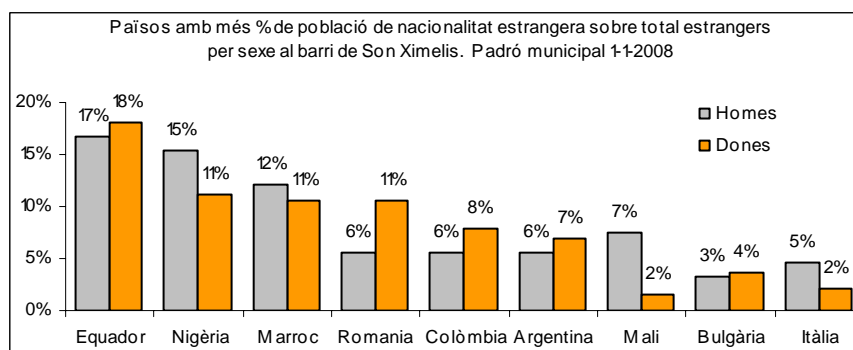

Sector: **Mestral**

Zona estadística: **031 – Son Ximelis**

1. Mapa del barri

2. Gràfics de població general

3. Gràfics de població de nacionalitat estrangera

4. Taules de població

Nacionalitat	Son Ximelis			% sobre total població			% sobre nacionalitat estrangera		
	Total	Homes	Dones	Total	Homes	Dones	Total	Homes	Dones
Total població	2.573	1.286	1.287	100	100	100	-	-	-
Espanyola	2.171	1.072	1.099	84,4	83,4	85,4	-	-	-
Estrangera	402	214	188	15,6	16,6	14,6	100	100	100
Unió Europea 27	95	47	48	3,7	3,7	3,7	23,6	22,0	25,5
Resta d'Europa	7	6	1	0,3	0,5	0,1	1,7	2,8	0,5
Llatinoamericana	160	73	87	6,2	5,7	6,8	39,8	34,1	46,3
Asiàtica	7	4	3	0,3	0,3	0,2	1,7	1,9	1,6
Africana	130	83	47	5,1	6,5	3,7	32,3	38,8	25,0
Altres nacionalitats	3	1	2	0,1	0,1	0,2	0,7	0,5	1,1