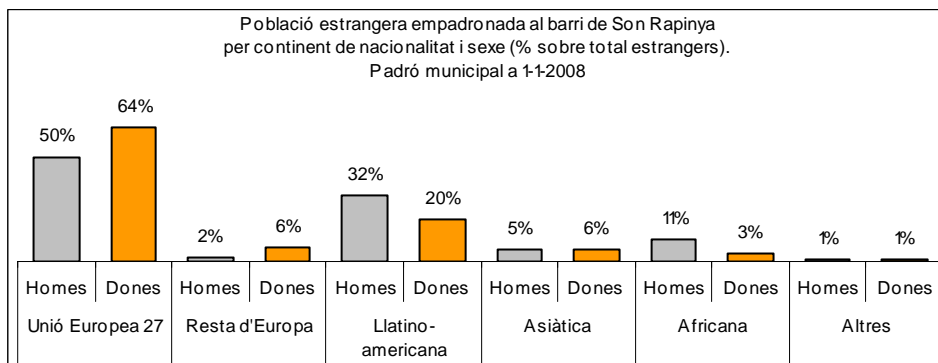

Sector: **Mestral**

Zona estadística: **033 – Son Rapinya**

1. Mapa del barri

2. Gràfics de població general

3. Gràfics de població de nacionalitat estrangera

4. Taules de població

Nacionalitat	Son Rapinya			% sobre total població			% sobre nacionalitat estrangera		
	Total	Homes	Dones	Total	Homes	Dones	Total	Homes	Dones
Total població	2.947	1.404	1.543	100	100	100	-	-	-
Espanyola	2.689	1.290	1.399	91,2	91,9	90,7	-	-	-
Estrangera	258	114	144	8,8	8,1	9,3	100	100	100
Unió Europea 27	149	57	92	5,1	4,1	6,0	57,8	50,0	63,9
Resta d'Europa	11	2	9	0,4	0,1	0,6	4,3	1,8	6,3
Llatinoamericana	65	36	29	2,2	2,6	1,9	25,2	31,6	20,1
Asiàtica	14	6	8	0,5	0,4	0,5	5,4	5,3	5,6
Africana	17	12	5	0,6	0,9	0,3	6,6	10,5	3,5
Altres nacionalitats	2	1	1	0,1	0,1	0,1	0,8	0,9	0,7