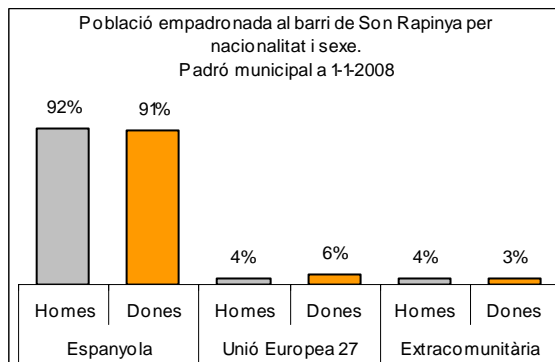

Sector: **Mestral**

Zona estadística: **033 – Son Rapinya**

1. Mapa del barri

2. Gràfics de població general

3. Gràfics de població de nacionalitat estrangera

4. Taules de població

Nacionalitat	Son Rapinya			% sobre total població			% sobre nacionalitat estrangera		
	Total	Homes	Dones	Total	Homes	Dones	Total	Homes	Dones
Total població	2.947	1.404	1.543	100	100	100	-	-	-
Espanyola	2.689	1.290	1.399	91,2	91,9	90,7	-	-	-
Estrangera	258	114	144	8,8	8,1	9,3	100	100	100
Unió Europea 27	149	57	92	5,1	4,1	6,0	57,8	50,0	63,9
Resta d'Europa	11	2	9	0,4	0,1	0,6	4,3	1,8	6,3
Llatinoamericana	65	36	29	2,2	2,6	1,9	25,2	31,6	20,1
Asiàtica	14	6	8	0,5	0,4	0,5	5,4	5,3	5,6
Africana	17	12	5	0,6	0,9	0,3	6,6	10,5	3,5
Altres nacionalitats	2	1	1	0,1	0,1	0,1	0,8	0,9	0,7

Superfície en hectàrees i densitats (persones/hectàrees)										
Zona estadística	Total hectàrees	Dens. població total			Dens. nacionalitat estrangera			Dens. nacionalitat extracomunitària		
		Total	Homes	Dones	Total	Homes	Dones	Total	Homes	Dones
Son Rapinya	100,8	29,2	13,9	15,3	2,6	1,1	1,4	1,1	0,6	0,5