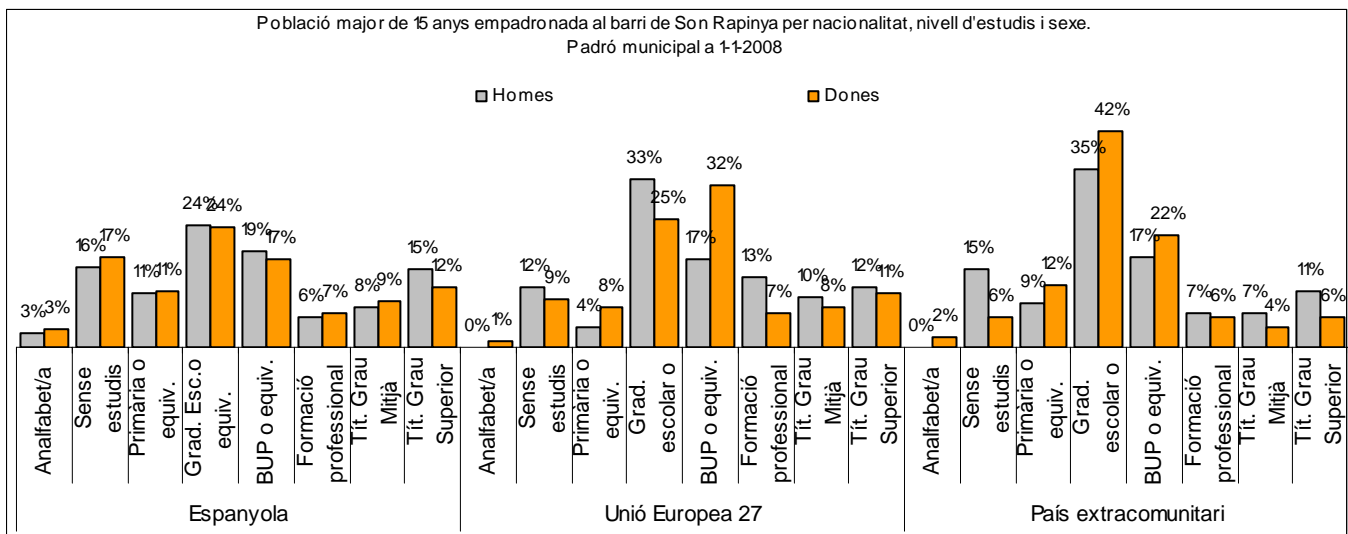

Sector: **Mestral**

Zona estadística: **033 – Son Rapinya**

1. Mapa del barri

2. Gràfics de població general

3. Gràfics de població de nacionalitat estrangera

4. Taules de població

Nacionalitat	Son Rapinya			% sobre total població			% sobre nacionalitat estrangera		
	Total	Homes	Dones	Total	Homes	Dones	Total	Homes	Dones
Total població	2.947	1.404	1.543	100	100	100	-	-	-
Espanyola	2.689	1.290	1.399	91,2	91,9	90,7	-	-	-
Estrangera	258	114	144	8,8	8,1	9,3	100	100	100
Unió Europea 27	149	57	92	5,1	4,1	6,0	57,8	50,0	63,9
Resta d'Europa	11	2	9	0,4	0,1	0,6	4,3	1,8	6,3
Llatinoamericana	65	36	29	2,2	2,6	1,9	25,2	31,6	20,1
Asiàtica	14	6	8	0,5	0,4	0,5	5,4	5,3	5,6
Africana	17	12	5	0,6	0,9	0,3	6,6	10,5	3,5
Altres nacionalitats	2	1	1	0,1	0,1	0,1	0,8	0,9	0,7

Superfície en hectàrees i densitats (persones/hectàrees)										
Zona estadística	Total hectàrees	Dens. població total			Dens. nacionalitat estrangera			Dens. nacionalitat extracomunitària		
		Total	Homes	Dones	Total	Homes	Dones	Total	Homes	Dones
Son Rapinya	100,8	29,2	13,9	15,3	2,6	1,1	1,4	1,1	0,6	0,5