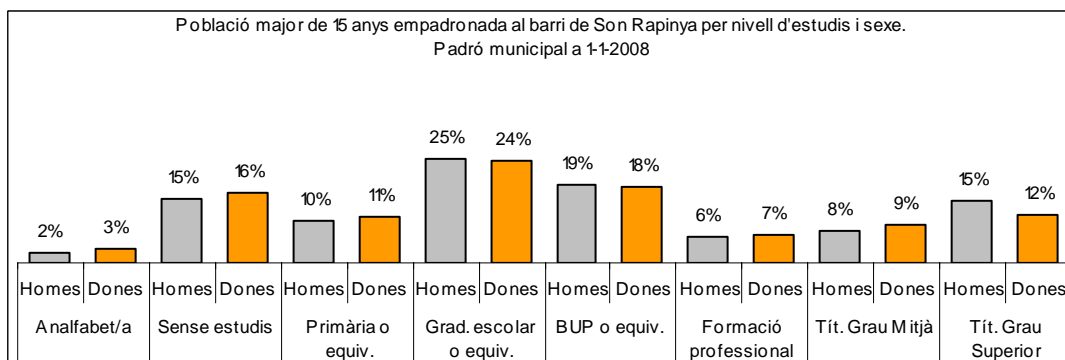

Sector: **Mestral**

Zona estadística: **033 – Son Rapinya**

1. Mapa del barri

2. Gràfics de població general

3. Gràfics de població de nacionalitat estrangera

4. Taules de població

Nacionalitat	Son Rapinya			% sobre total població			% sobre nacionalitat estrangera		
	Total	Homes	Dones	Total	Homes	Dones	Total	Homes	Dones
Total població	2.947	1.404	1.543	100	100	100	-	-	-
Espanyola	2.689	1.290	1.399	91,2	91,9	90,7	-	-	-
Estrangera	258	114	144	8,8	8,1	9,3	100	100	100
Unió Europea 27	149	57	92	5,1	4,1	6,0	57,8	50,0	63,9
Resta d'Europa	11	2	9	0,4	0,1	0,6	4,3	1,8	6,3
Llatinoamericana	65	36	29	2,2	2,6	1,9	25,2	31,6	20,1
Asiàtica	14	6	8	0,5	0,4	0,5	5,4	5,3	5,6
Africana	17	12	5	0,6	0,9	0,3	6,6	10,5	3,5
Altres nacionalitats	2	1	1	0,1	0,1	0,1	0,8	0,9	0,7