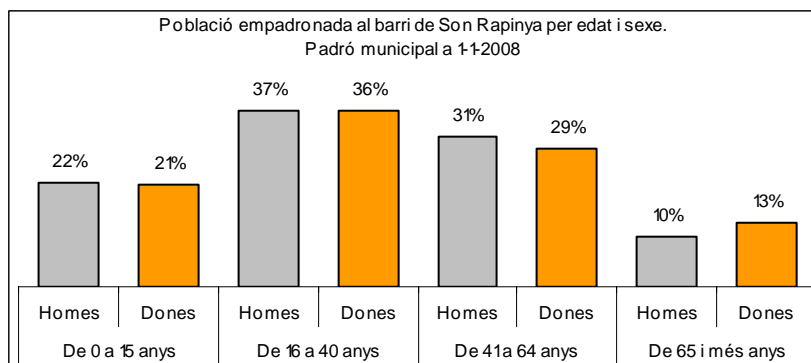

Sector: **Mestral**

Zona estadística: **033 – Son Rapinya**

1. Mapa del barri

2. Gràfics de població general

3. Gràfics de població de nacionalitat estrangera

4. Taules de població

Nacionalitat	Son Rapinya			% sobre total població			% sobre nacionalitat estrangera		
	Total	Homes	Dones	Total	Homes	Dones	Total	Homes	Dones
Total població	2.947	1.404	1.543	100	100	100	-	-	-
Espanyola	2.689	1.290	1.399	91,2	91,9	90,7	-	-	-
Estrangera	258	114	144	8,8	8,1	9,3	100	100	100
Unió Europea 27	149	57	92	5,1	4,1	6,0	57,8	50,0	63,9
Resta d'Europa	11	2	9	0,4	0,1	0,6	4,3	1,8	6,3
Llatinoamericana	65	36	29	2,2	2,6	1,9	25,2	31,6	20,1
Asiàtica	14	6	8	0,5	0,4	0,5	5,4	5,3	5,6
Africana	17	12	5	0,6	0,9	0,3	6,6	10,5	3,5
Altres nacionalitats	2	1	1	0,1	0,1	0,1	0,8	0,9	0,7