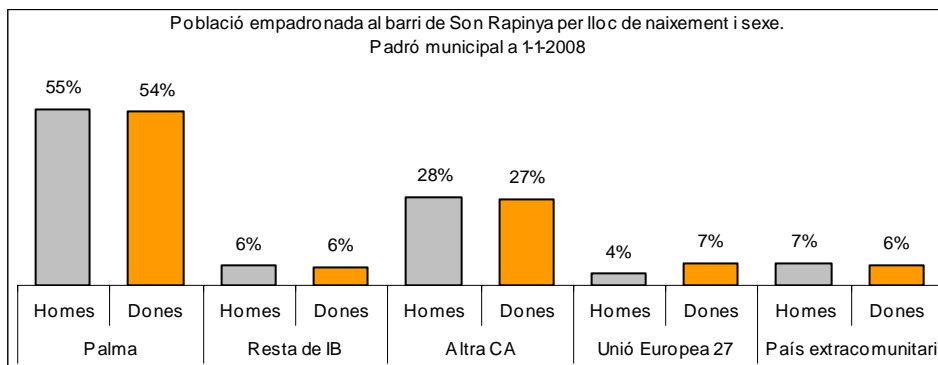

Sector: **Mestral**

Zona estadística: **033 – Son Rapinya**

1. Mapa del barri

2. Gràfics de població general

3. Gràfics de població de nacionalitat estrangera

4. Taules de població

Nacionalitat	Son Rapinya			% sobre total població			% sobre nacionalitat estrangera		
	Total	Homes	Dones	Total	Homes	Dones	Total	Homes	Dones
Total població	2.947	1.404	1.543	100	100	100	-	-	-
Espanyola	2.689	1.290	1.399	91,2	91,9	90,7	-	-	-
Estrangera	258	114	144	8,8	8,1	9,3	100	100	100
Unió Europea 27	149	57	92	5,1	4,1	6,0	57,8	50,0	63,9
Resta d'Europa	11	2	9	0,4	0,1	0,6	4,3	1,8	6,3
Llatinoamericana	65	36	29	2,2	2,6	1,9	25,2	31,6	20,1
Asiàtica	14	6	8	0,5	0,4	0,5	5,4	5,3	5,6
Africana	17	12	5	0,6	0,9	0,3	6,6	10,5	3,5
Altres nacionalitats	2	1	1	0,1	0,1	0,1	0,8	0,9	0,7

Superfície en hectàrees i densitats (persones/hectàrees)										
Zona estadística	Total hectàrees	Dens. població total			Dens. nacionalitat estrangera			Dens. nacionalitat extracomunitària		
		Total	Homes	Dones	Total	Homes	Dones	Total	Homes	Dones
Son Rapinya	100,8	29,2	13,9	15,3	2,6	1,1	1,4	1,1	0,6	0,5