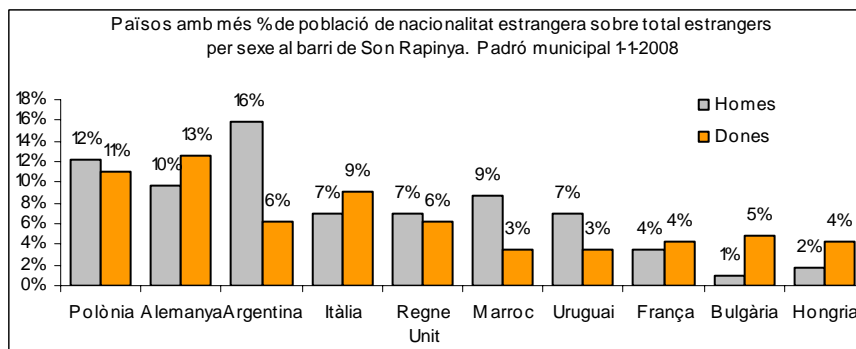

Sector: **Mestral**

Zona estadística: **033 – Son Rapinya**

1. Mapa del barri

2. Gràfics de població general

3. Gràfics de població de nacionalitat estrangera

4. Taules de població

Nacionalitat	Son Rapinya			% sobre total població			% sobre nacionalitat estrangera		
	Total	Homes	Dones	Total	Homes	Dones	Total	Homes	Dones
Total població	2.947	1.404	1.543	100	100	100	-	-	-
Espanyola	2.689	1.290	1.399	91,2	91,9	90,7	-	-	-
Estrangera	258	114	144	8,8	8,1	9,3	100	100	100
Unió Europea 27	149	57	92	5,1	4,1	6,0	57,8	50,0	63,9
Resta d'Europa	11	2	9	0,4	0,1	0,6	4,3	1,8	6,3
Llatinoamericana	65	36	29	2,2	2,6	1,9	25,2	31,6	20,1
Asiàtica	14	6	8	0,5	0,4	0,5	5,4	5,3	5,6
Africana	17	12	5	0,6	0,9	0,3	6,6	10,5	3,5
Altres nacionalitats	2	1	1	0,1	0,1	0,1	0,8	0,9	0,7