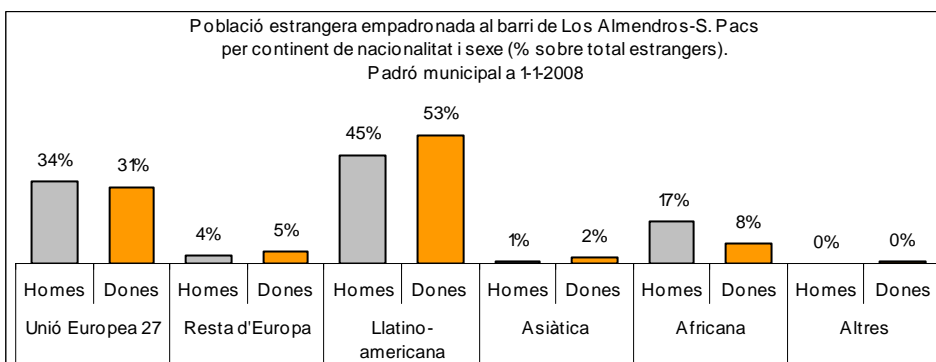

1. Mapa del barri

2. Gràfics de població general

3. Gràfics de població de nacionalitat estrangera

4. Taules de població

Nacionalitat	Los Almendros-S. Pacs			% sobre total població			% sobre nacionalitat estrangera		
	Total	Homes	Dones	Total	Homes	Dones	Total	Homes	Dones
Total població	3.128	1.532	1.596	100	100	100	-	-	-
Espanyola	2.669	1.313	1.356	85,3	85,7	85,0	-	-	-
Estrangera	459	219	240	14,7	14,3	15,0	100	100	100
Unió Europea 27	149	74	75	4,8	4,8	4,7	32,5	33,8	31,3
Resta d'Europa	20	8	12	0,6	0,5	0,8	4,4	3,7	5,0
Llatinoamericana	225	98	127	7,2	6,4	8,0	49,0	44,7	52,9
Asiàtica	7	2	5	0,2	0,1	0,3	1,5	0,9	2,1
Africana	57	37	20	1,8	2,4	1,3	12,4	16,9	8,3
Altres nacionalitats	1	0	1	0,0	0,0	0,1	0,2	0,0	0,4

Superfície en hectàrees i densitats (persones/hectàrees)										
Zona estadística	Total hectàrees	Dens. població total			Dens. nacionalitat estrangera			Dens. nacionalitat extracomunitària		
		Total	Homes	Dones	Total	Homes	Dones	Total	Homes	Dones
Los Almendros-S. Pacs	14,8	211,2	103,4	107,8	31,0	14,8	16,2	20,9	9,8	11,1