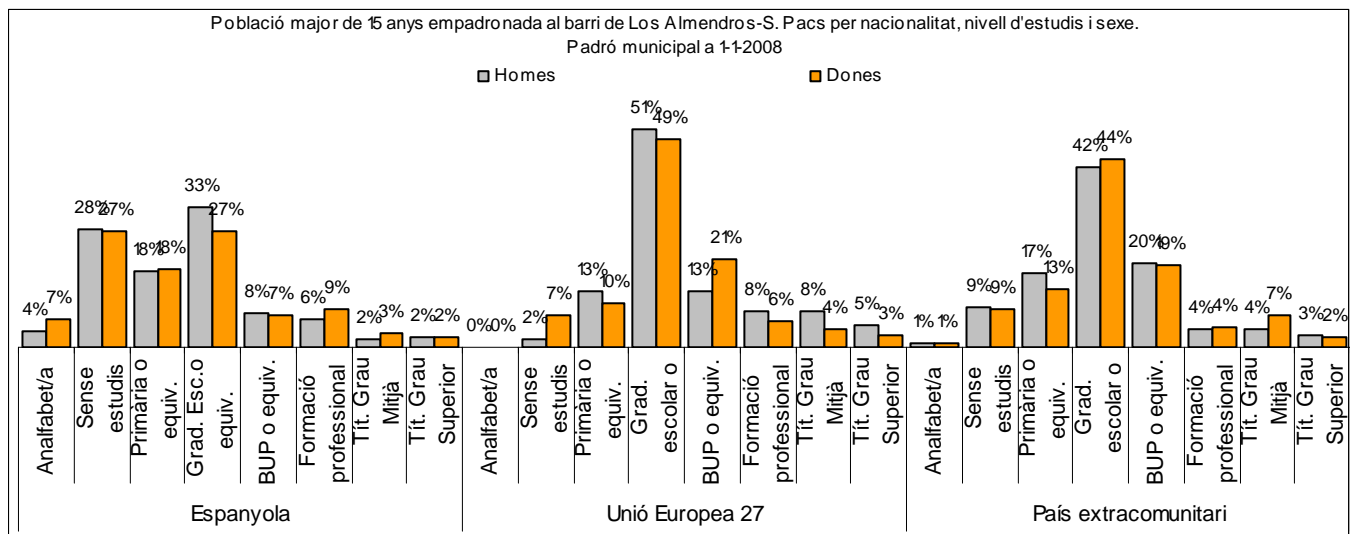

1. Mapa del barri

2. Gràfics de població general

3. Gràfics de població de nacionalitat estrangera

4. Taules de població

Nacionalitat	Los Almendros-S. Pacs			% sobre total població			% sobre nacionalitat estrangera		
	Total	Homes	Dones	Total	Homes	Dones	Total	Homes	Dones
Total població	3.128	1.532	1.596	100	100	100	-	-	-
Espanyola	2.669	1.313	1.356	85,3	85,7	85,0	-	-	-
Estrangera	459	219	240	14,7	14,3	15,0	100	100	100
Unió Europea 27	149	74	75	4,8	4,8	4,7	32,5	33,8	31,3
Resta d'Europa	20	8	12	0,6	0,5	0,8	4,4	3,7	5,0
Llatinoamericana	225	98	127	7,2	6,4	8,0	49,0	44,7	52,9
Asiàtica	7	2	5	0,2	0,1	0,3	1,5	0,9	2,1
Africana	57	37	20	1,8	2,4	1,3	12,4	16,9	8,3
Altres nacionalitats	1	0	1	0,0	0,0	0,1	0,2	0,0	0,4

Superfície en hectàrees i densitats (persones/hectàrees)										
Zona estadística	Total hectàrees	Dens. població total			Dens. nacionalitat estrangera			Dens. nacionalitat extracomunitària		
		Total	Homes	Dones	Total	Homes	Dones	Total	Homes	Dones
Los Almendros-S. Pacs	14,8	211,2	103,4	107,8	31,0	14,8	16,2	20,9	9,8	11,1