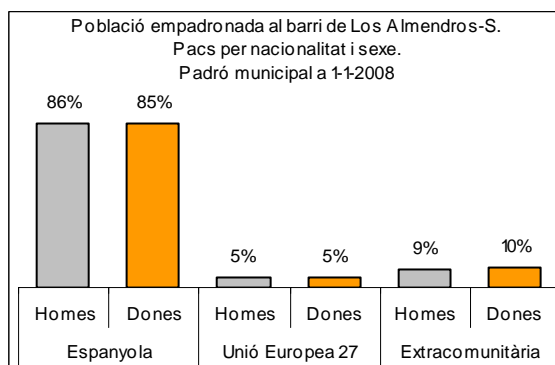

1. Mapa del barri

2. Gràfics de població general

3. Gràfics de població de nacionalitat estrangera

4. Taules de població

Nacionalitat	Los Almendros-S. Pacs			% sobre total població			% sobre nacionalitat estrangera		
	Total	Homes	Dones	Total	Homes	Dones	Total	Homes	Dones
Total població	3.128	1.532	1.596	100	100	100	-	-	-
Espanyola	2.669	1.313	1.356	85,3	85,7	85,0	-	-	-
Estrangera	459	219	240	14,7	14,3	15,0	100	100	100
Unió Europea 27	149	74	75	4,8	4,8	4,7	32,5	33,8	31,3
Resta d'Europa	20	8	12	0,6	0,5	0,8	4,4	3,7	5,0
Llatinoamericana	225	98	127	7,2	6,4	8,0	49,0	44,7	52,9
Asiàtica	7	2	5	0,2	0,1	0,3	1,5	0,9	2,1
Africana	57	37	20	1,8	2,4	1,3	12,4	16,9	8,3
Altres nacionalitats	1	0	1	0,0	0,0	0,1	0,2	0,0	0,4

Superfície en hectàrees i densitats (persones/hectàrees)										
Zona estadística	Total hectàrees	Dens. població total			Dens. nacionalitat estrangera			Dens. nacionalitat extracomunitària		
		Total	Homes	Dones	Total	Homes	Dones	Total	Homes	Dones
Los Almendros-S. Pacs	14,8	211,2	103,4	107,8	31,0	14,8	16,2	20,9	9,8	11,1