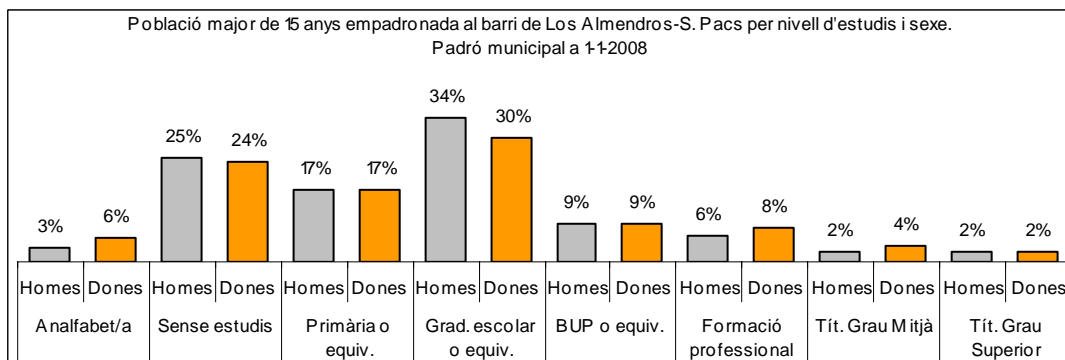

1. Mapa del barri

2. Gràfics de població general

3. Gràfics de població de nacionalitat estrangera

4. Taules de població

Nacionalitat	Los Almendros-S. Pacs			% sobre total població			% sobre nacionalitat estrangera		
	Total	Homes	Dones	Total	Homes	Dones	Total	Homes	Dones
Total població	3.128	1.532	1.596	100	100	100	-	-	-
Espanyola	2.669	1.313	1.356	85,3	85,7	85,0	-	-	-
Estrangera	459	219	240	14,7	14,3	15,0	100	100	100
Unió Europea 27	149	74	75	4,8	4,8	4,7	32,5	33,8	31,3
Resta d'Europa	20	8	12	0,6	0,5	0,8	4,4	3,7	5,0
Llatinoamericana	225	98	127	7,2	6,4	8,0	49,0	44,7	52,9
Asiàtica	7	2	5	0,2	0,1	0,3	1,5	0,9	2,1
Africana	57	37	20	1,8	2,4	1,3	12,4	16,9	8,3
Altres nacionalitats	1	0	1	0,0	0,0	0,1	0,2	0,0	0,4