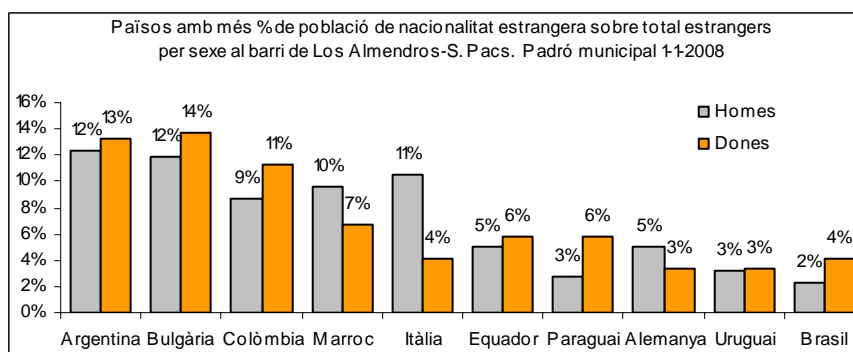

1. Mapa del barri

2. Gràfics de població general

3. Gràfics de població de nacionalitat estrangera

4. Taules de població

Nacionalitat	Los Almendros-S. Pacs			% sobre total població			% sobre nacionalitat estrangera		
	Total	Homes	Dones	Total	Homes	Dones	Total	Homes	Dones
Total població	3.128	1.532	1.596	100	100	100	-	-	-
Espanyola	2.669	1.313	1.356	85,3	85,7	85,0	-	-	-
Estrangera	459	219	240	14,7	14,3	15,0	100	100	100
Unió Europea 27	149	74	75	4,8	4,8	4,7	32,5	33,8	31,3
Resta d'Europa	20	8	12	0,6	0,5	0,8	4,4	3,7	5,0
Llatinoamericana	225	98	127	7,2	6,4	8,0	49,0	44,7	52,9
Asiàtica	7	2	5	0,2	0,1	0,3	1,5	0,9	2,1
Africana	57	37	20	1,8	2,4	1,3	12,4	16,9	8,3
Altres nacionalitats	1	0	1	0,0	0,0	0,1	0,2	0,0	0,4