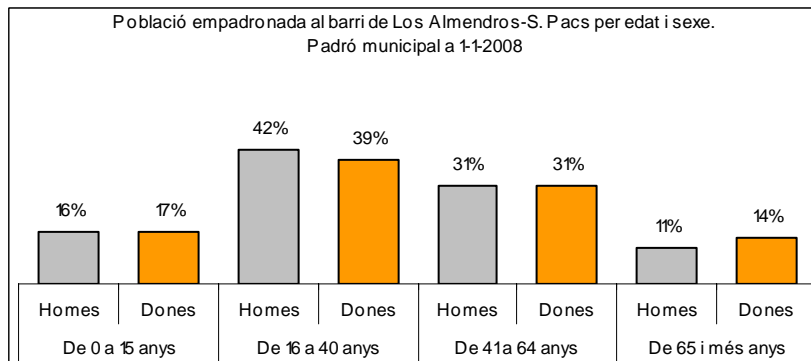

1. Mapa del barri

2. Gràfics de població general

3. Gràfics de població de nacionalitat estrangera

4. Taules de població

Nacionalitat	Los Almendros-S. Pacs			% sobre total població			% sobre nacionalitat estrangera		
	Total	Homes	Dones	Total	Homes	Dones	Total	Homes	Dones
Total població	3.128	1.532	1.596	100	100	100	-	-	-
Espanyola	2.669	1.313	1.356	85,3	85,7	85,0	-	-	-
Estrangera	459	219	240	14,7	14,3	15,0	100	100	100
Unió Europea 27	149	74	75	4,8	4,8	4,7	32,5	33,8	31,3
Resta d'Europa	20	8	12	0,6	0,5	0,8	4,4	3,7	5,0
Llatinoamericana	225	98	127	7,2	6,4	8,0	49,0	44,7	52,9
Asiàtica	7	2	5	0,2	0,1	0,3	1,5	0,9	2,1
Africana	57	37	20	1,8	2,4	1,3	12,4	16,9	8,3
Altres nacionalitats	1	0	1	0,0	0,0	0,1	0,2	0,0	0,4

Superfície en hectàrees i densitats (persones/hectàrees)										
Zona estadística	Total hectàrees	Dens. població total			Dens. nacionalitat estrangera			Dens. nacionalitat extracomunitària		
		Total	Homes	Dones	Total	Homes	Dones	Total	Homes	Dones
Los Almendros-S. Pacs	14,8	211,2	103,4	107,8	31,0	14,8	16,2	20,9	9,8	11,1