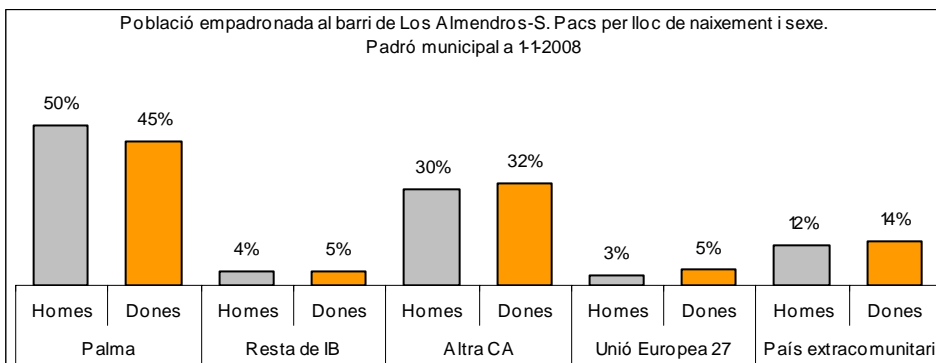

1. Mapa del barri

2. Gràfics de població general

3. Gràfics de població de nacionalitat estrangera

4. Taules de població

Nacionalitat	Los Almendros-S. Pacs			% sobre total població			% sobre nacionalitat estrangera		
	Total	Homes	Dones	Total	Homes	Dones	Total	Homes	Dones
Total població	3.128	1.532	1.596	100	100	100	-	-	-
Espanyola	2.669	1.313	1.356	85,3	85,7	85,0	-	-	-
Estrangera	459	219	240	14,7	14,3	15,0	100	100	100
Unió Europea 27	149	74	75	4,8	4,8	4,7	32,5	33,8	31,3
Resta d'Europa	20	8	12	0,6	0,5	0,8	4,4	3,7	5,0
Llatinoamericana	225	98	127	7,2	6,4	8,0	49,0	44,7	52,9
Asiàtica	7	2	5	0,2	0,1	0,3	1,5	0,9	2,1
Africana	57	37	20	1,8	2,4	1,3	12,4	16,9	8,3
Altres nacionalitats	1	0	1	0,0	0,0	0,1	0,2	0,0	0,4

Superfície en hectàrees i densitats (persones/hectàrees)										
Zona estadística	Total hectàrees	Dens. població total			Dens. nacionalitat estrangera			Dens. nacionalitat extracomunitària		
		Total	Homes	Dones	Total	Homes	Dones	Total	Homes	Dones
Los Almendros-S. Pacs	14,8	211,2	103,4	107,8	31,0	14,8	16,2	20,9	9,8	11,1