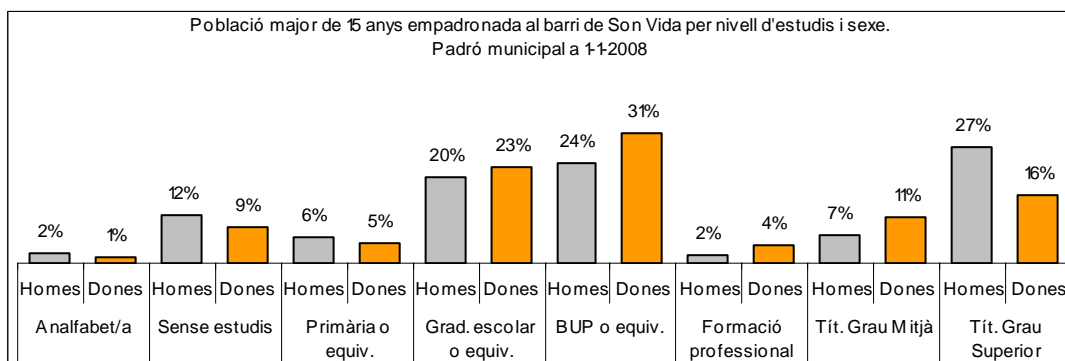

Sector: **Ponent**

Zona estadística: **036 – Son Vida**

1. Mapa del barri

2. Gràfics de població general

3. Gràfics de població de nacionalitat estrangera

4. Taules de població

Nacionalitat	Son Vida			% sobre total població			% sobre nacionalitat estrangera		
	Total	Homes	Dones	Total	Homes	Dones	Total	Homes	Dones
Total població	498	246	252	100	100	100	-	-	-
Espanyola	320	167	153	64,3	67,9	60,7	-	-	-
Estrangera	178	79	99	35,7	32,1	39,3	100	100	100
Unió Europea 27	135	61	74	27,1	24,8	29,4	75,8	77,2	74,7
Resta d'Europa	6	3	3	1,2	1,2	1,2	3,4	3,8	3,0
Llatinoamericana	18	6	12	3,6	2,4	4,8	10,1	7,6	12,1
Asiàtica	14	6	8	2,8	2,4	3,2	7,9	7,6	8,1
Africana	1	1	0	0,2	0,4	0,0	0,6	1,3	0,0
Altres nacionalitats	4	2	2	0,8	0,8	0,8	2,2	2,5	2,0

Superfície en hectàrees i densitats (persones/hectàrees)										
Zona estadística	Total hectàrees	Dens. població total			Dens. nacionalitat estrangera			Dens. nacionalitat extracomunitària		
		Total	Homes	Dones	Total	Homes	Dones	Total	Homes	Dones
Son Vida	932,0	0,5	0,3	0,3	0,2	0,1	0,1	0,0	0,0	0,0