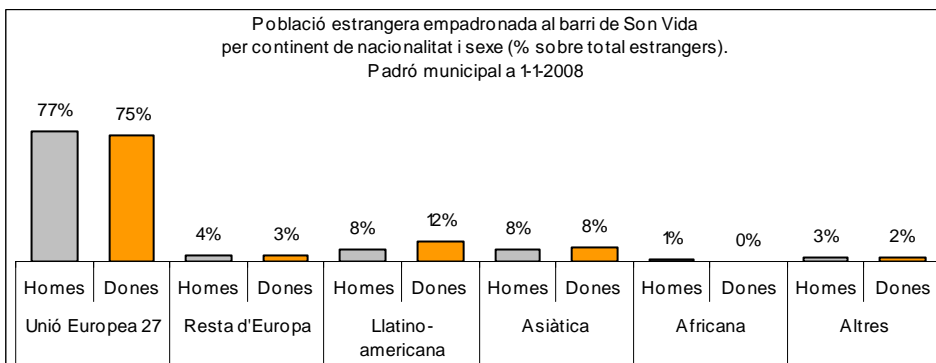

Sector: **Ponent**

Zona estadística: **036 – Son Vida**

1. Mapa del barri

2. Gràfics de població general

3. Gràfics de població de nacionalitat estrangera

4. Taules de població

Nacionalitat	Son Vida			% sobre total població			% sobre nacionalitat estrangera		
	Total	Homes	Dones	Total	Homes	Dones	Total	Homes	Dones
Total població	498	246	252	100	100	100	-	-	-
Espanyola	320	167	153	64,3	67,9	60,7	-	-	-
Estrangera	178	79	99	35,7	32,1	39,3	100	100	100
Unió Europea 27	135	61	74	27,1	24,8	29,4	75,8	77,2	74,7
Resta d'Europa	6	3	3	1,2	1,2	1,2	3,4	3,8	3,0
Llatinoamericana	18	6	12	3,6	2,4	4,8	10,1	7,6	12,1
Asiàtica	14	6	8	2,8	2,4	3,2	7,9	7,6	8,1
Africana	1	1	0	0,2	0,4	0,0	0,6	1,3	0,0
Altres nacionalitats	4	2	2	0,8	0,8	0,8	2,2	2,5	2,0

Superfície en hectàrees i densitats (persones/hectàrees)										
Zona estadística	Total hectàrees	Dens. població total			Dens. nacionalitat estrangera			Dens. nacionalitat extracomunitària		
		Total	Homes	Dones	Total	Homes	Dones	Total	Homes	Dones
Son Vida	932,0	0,5	0,3	0,3	0,2	0,1	0,1	0,0	0,0	0,0