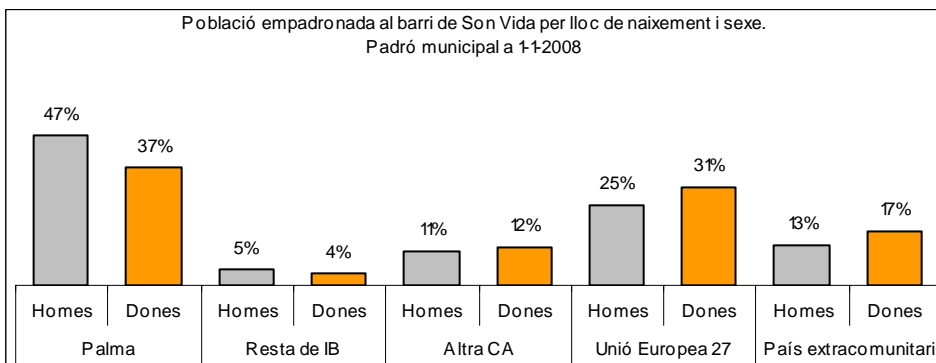

Sector: **Ponent**

Zona estadística: **036 – Son Vida**

1. Mapa del barri

2. Gràfics de població general

3. Gràfics de població de nacionalitat estrangera

4. Taules de població

Nacionalitat	Son Vida			% sobre total població			% sobre nacionalitat estrangera		
	Total	Homes	Dones	Total	Homes	Dones	Total	Homes	Dones
Total població	498	246	252	100	100	100	-	-	-
Espanyola	320	167	153	64,3	67,9	60,7	-	-	-
Estrangera	178	79	99	35,7	32,1	39,3	100	100	100
Unió Europea 27	135	61	74	27,1	24,8	29,4	75,8	77,2	74,7
Resta d'Europa	6	3	3	1,2	1,2	1,2	3,4	3,8	3,0
Llatinoamericana	18	6	12	3,6	2,4	4,8	10,1	7,6	12,1
Asiàtica	14	6	8	2,8	2,4	3,2	7,9	7,6	8,1
Africana	1	1	0	0,2	0,4	0,0	0,6	1,3	0,0
Altres nacionalitats	4	2	2	0,8	0,8	0,8	2,2	2,5	2,0

Superfície en hectàrees i densitats (persones/hectàrees)										
Zona estadística	Total hectàrees	Dens. població total			Dens. nacionalitat estrangera			Dens. nacionalitat extracomunitària		
		Total	Homes	Dones	Total	Homes	Dones	Total	Homes	Dones
Son Vida	932,0	0,5	0,3	0,3	0,2	0,1	0,1	0,0	0,0	0,0