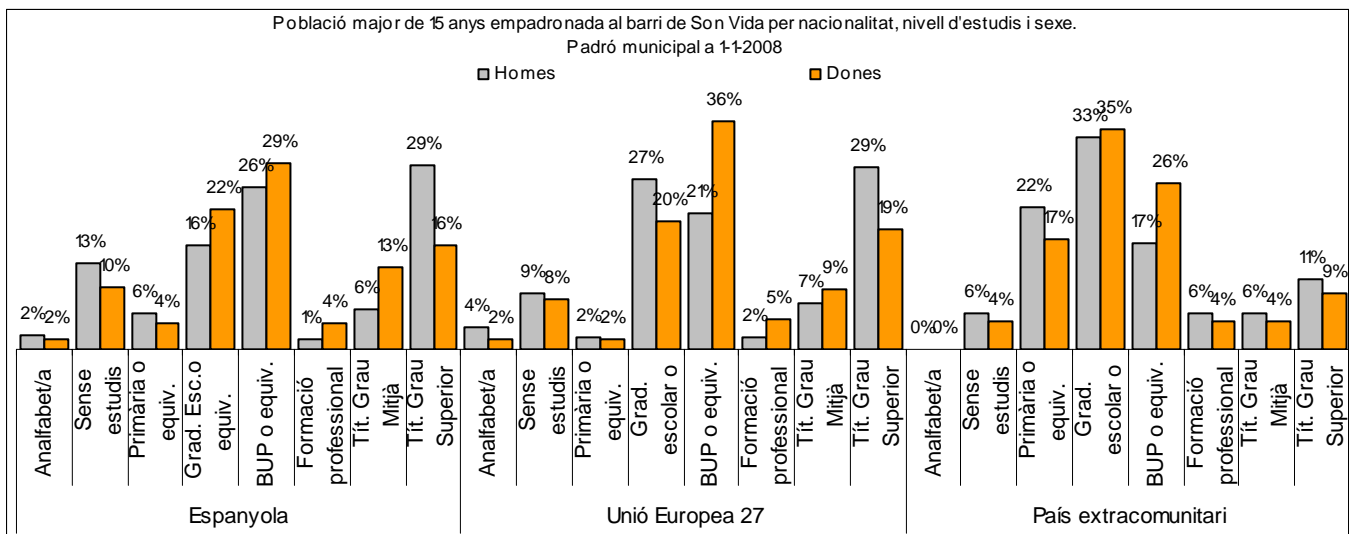

Sector: **Ponent**

Zona estadística: **036 – Son Vida**

1. Mapa del barri

2. Gràfics de població general

3. Gràfics de població de nacionalitat estrangera

4. Taules de població

Nacionalitat	Son Vida			% sobre total població			% sobre nacionalitat estrangera		
	Total	Homes	Dones	Total	Homes	Dones	Total	Homes	Dones
Total població	498	246	252	100	100	100	-	-	-
Espanyola	320	167	153	64,3	67,9	60,7	-	-	-
Estrangera	178	79	99	35,7	32,1	39,3	100	100	100
Unió Europea 27	135	61	74	27,1	24,8	29,4	75,8	77,2	74,7
Resta d'Europa	6	3	3	1,2	1,2	1,2	3,4	3,8	3,0
Llatinoamericana	18	6	12	3,6	2,4	4,8	10,1	7,6	12,1
Asiàtica	14	6	8	2,8	2,4	3,2	7,9	7,6	8,1
Africana	1	1	0	0,2	0,4	0,0	0,6	1,3	0,0
Altres nacionalitats	4	2	2	0,8	0,8	0,8	2,2	2,5	2,0

Superfície en hectàrees i densitats (persones/hectàrees)										
Zona estadística	Total hectàrees	Dens. població total			Dens. nacionalitat estrangera			Dens. nacionalitat extracomunitària		
		Total	Homes	Dones	Total	Homes	Dones	Total	Homes	Dones
Son Vida	932,0	0,5	0,3	0,3	0,2	0,1	0,1	0,0	0,0	0,0