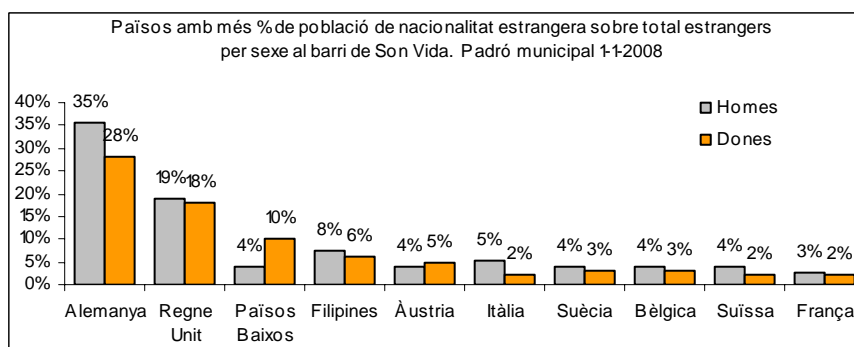

Sector: **Ponent**

Zona estadística: **036 – Son Vida**

1. Mapa del barri

2. Gràfics de població general

3. Gràfics de població de nacionalitat estrangera

4. Taules de població

Nacionalitat	Son Vida			% sobre total població			% sobre nacionalitat estrangera		
	Total	Homes	Dones	Total	Homes	Dones	Total	Homes	Dones
Total població	498	246	252	100	100	100	-	-	-
Espanyola	320	167	153	64,3	67,9	60,7	-	-	-
Estrangera	178	79	99	35,7	32,1	39,3	100	100	100
Unió Europea 27	135	61	74	27,1	24,8	29,4	75,8	77,2	74,7
Resta d'Europa	6	3	3	1,2	1,2	1,2	3,4	3,8	3,0
Llatinoamericana	18	6	12	3,6	2,4	4,8	10,1	7,6	12,1
Asiàtica	14	6	8	2,8	2,4	3,2	7,9	7,6	8,1
Africana	1	1	0	0,2	0,4	0,0	0,6	1,3	0,0
Altres nacionalitats	4	2	2	0,8	0,8	0,8	2,2	2,5	2,0

Superfície en hectàrees i densitats (persones/hectàrees)										
Zona estadística	Total hectàrees	Dens. població total			Dens. nacionalitat estrangera			Dens. nacionalitat extracomunitària		
		Total	Homes	Dones	Total	Homes	Dones	Total	Homes	Dones
Son Vida	932,0	0,5	0,3	0,3	0,2	0,1	0,1	0,0	0,0	0,0