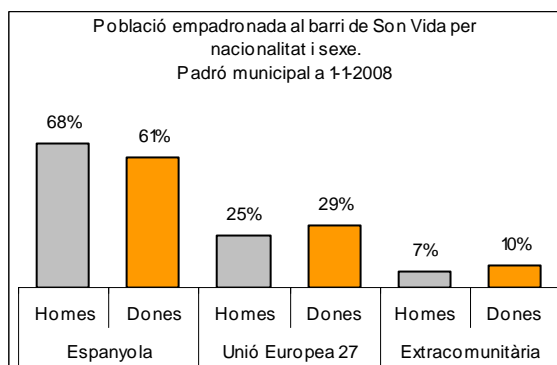

Sector: **Ponent**

Zona estadística: **036 – Son Vida**

1. Mapa del barri

2. Gràfics de població general

3. Gràfics de població de nacionalitat estrangera

4. Taules de població

Nacionalitat	Son Vida			% sobre total població			% sobre nacionalitat estrangera		
	Total	Homes	Dones	Total	Homes	Dones	Total	Homes	Dones
Total població	498	246	252	100	100	100	-	-	-
Espanyola	320	167	153	64,3	67,9	60,7	-	-	-
Estrangera	178	79	99	35,7	32,1	39,3	100	100	100
Unió Europea 27	135	61	74	27,1	24,8	29,4	75,8	77,2	74,7
Resta d'Europa	6	3	3	1,2	1,2	1,2	3,4	3,8	3,0
Llatinoamericana	18	6	12	3,6	2,4	4,8	10,1	7,6	12,1
Asiàtica	14	6	8	2,8	2,4	3,2	7,9	7,6	8,1
Africana	1	1	0	0,2	0,4	0,0	0,6	1,3	0,0
Altres nacionalitats	4	2	2	0,8	0,8	0,8	2,2	2,5	2,0

Superfície en hectàrees i densitats (persones/hectàrees)										
Zona estadística	Total hectàrees	Dens. població total			Dens. nacionalitat estrangera			Dens. nacionalitat extracomunitària		
		Total	Homes	Dones	Total	Homes	Dones	Total	Homes	Dones
Son Vida	932,0	0,5	0,3	0,3	0,2	0,1	0,1	0,0	0,0	0,0