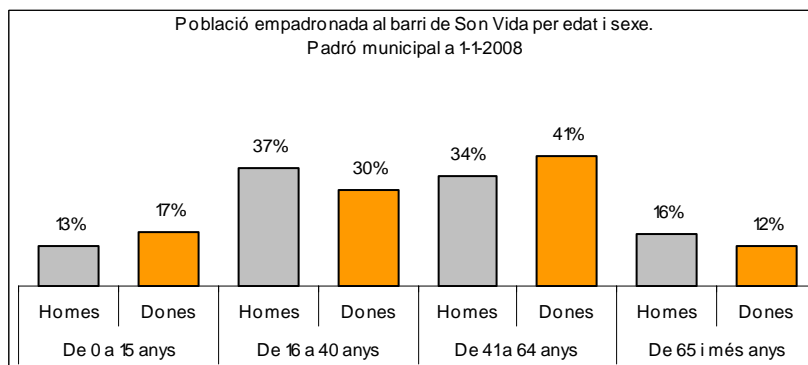

Sector: **Ponent**

Zona estadística: **036 – Son Vida**

1. Mapa del barri

2. Gràfics de població general

3. Gràfics de població de nacionalitat estrangera

4. Taules de població

Nacionalitat	Son Vida			% sobre total població			% sobre nacionalitat estrangera		
	Total	Homes	Dones	Total	Homes	Dones	Total	Homes	Dones
Total població	498	246	252	100	100	100	-	-	-
Espanyola	320	167	153	64,3	67,9	60,7	-	-	-
Estrangera	178	79	99	35,7	32,1	39,3	100	100	100
Unió Europea 27	135	61	74	27,1	24,8	29,4	75,8	77,2	74,7
Resta d'Europa	6	3	3	1,2	1,2	1,2	3,4	3,8	3,0
Llatinoamericana	18	6	12	3,6	2,4	4,8	10,1	7,6	12,1
Asiàtica	14	6	8	2,8	2,4	3,2	7,9	7,6	8,1
Africana	1	1	0	0,2	0,4	0,0	0,6	1,3	0,0
Altres nacionalitats	4	2	2	0,8	0,8	0,8	2,2	2,5	2,0

Superfície en hectàrees i densitats (persones/hectàrees)										
Zona estadística	Total hectàrees	Dens. població total			Dens. nacionalitat estrangera			Dens. nacionalitat extracomunitària		
		Total	Homes	Dones	Total	Homes	Dones	Total	Homes	Dones
Son Vida	932,0	0,5	0,3	0,3	0,2	0,1	0,1	0,0	0,0	0,0