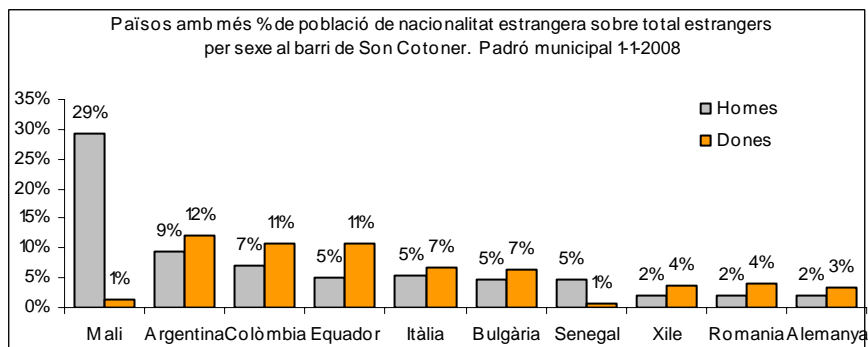

Sector: **Mestral**

Zona estadística: **037 – Son Cotoner**

1. Mapa del barri

2. Gràfics de població general

3. Gràfics de població de nacionalitat estrangera

4. Taules de població

Nacionalitat	Son Cotoner			% sobre total població			% sobre nacionalitat estrangera		
	Total	Homes	Dones	Total	Homes	Dones	Total	Homes	Dones
Total població	12.041	6.117	5.924	100	100	100	-	-	-
Espanyola	9.717	4.731	4.986	80,7	77,3	84,2	-	-	-
Estrangera	2.324	1.386	938	19,3	22,7	15,8	100	100	100
Unió Europea 27	588	296	292	4,9	4,8	4,9	25,3	21,4	31,1
Resta d'Europa	35	12	23	0,3	0,2	0,4	1,5	0,9	2,5
Llatinoamericana	978	446	532	8,1	7,3	9,0	42,1	32,2	56,7
Asiàtica	86	52	34	0,7	0,9	0,6	3,7	3,8	3,6
Africana	628	577	51	5,2	9,4	0,9	27,0	41,6	5,4
Altres nacionalitats	9	3	6	0,1	0,0	0,1	0,4	0,2	0,6