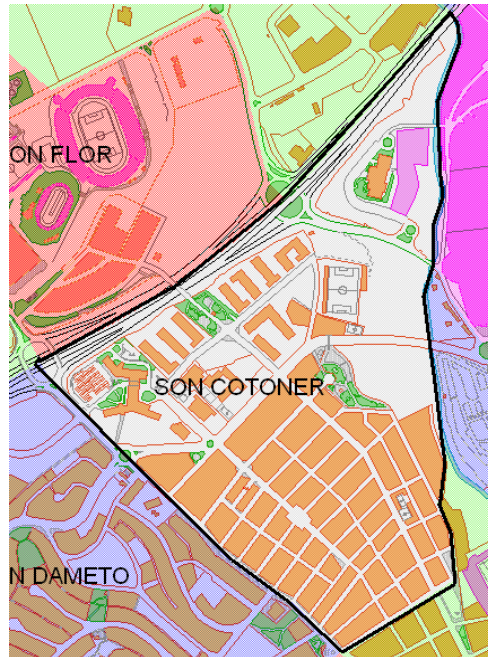

Sector: **Mestral**

Zona estadística: **037 – Son Cotoner**

1. Mapa del barri

2. Gràfics de població general

3. Gràfics de població de nacionalitat estrangera

4. Taules de població

Nacionalitat	Son Cotoner			% sobre total població			% sobre nacionalitat estrangera		
	Total	Homes	Dones	Total	Homes	Dones	Total	Homes	Dones
Total població	12.041	6.117	5.924	100	100	100	-	-	-
Espanyola	9.717	4.731	4.986	80,7	77,3	84,2	-	-	-
Estrangera	2.324	1.386	938	19,3	22,7	15,8	100	100	100
Unió Europea 27	588	296	292	4,9	4,8	4,9	25,3	21,4	31,1
Resta d'Europa	35	12	23	0,3	0,2	0,4	1,5	0,9	2,5
Llatinoamericana	978	446	532	8,1	7,3	9,0	42,1	32,2	56,7
Asiàtica	86	52	34	0,7	0,9	0,6	3,7	3,8	3,6
Africana	628	577	51	5,2	9,4	0,9	27,0	41,6	5,4
Altres nacionalitats	9	3	6	0,1	0,0	0,1	0,4	0,2	0,6

Superfície en hectàrees i densitats (persones/hectàrees)										
Zona estadística	Total hectàrees	Dens. població total			Dens. nacionalitat estrangera			Dens. nacionalitat extracomunitària		
		Total	Homes	Dones	Total	Homes	Dones	Total	Homes	Dones
Son Cotoner	66,9	180,0	91,4	88,6	34,7	20,7	14,0	26,0	16,3	9,7