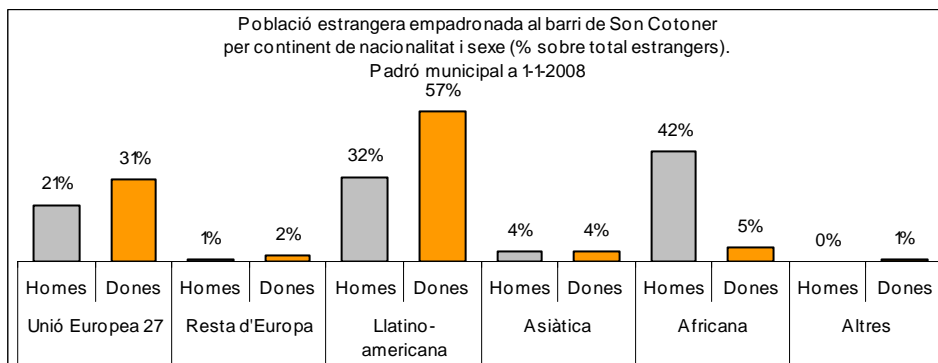

Sector: **Mestral**

Zona estadística: **037 – Son Cotoner**

1. Mapa del barri

2. Gràfics de població general

3. Gràfics de població de nacionalitat estrangera

4. Taules de població

Nacionalitat	Son Cotoner			% sobre total població			% sobre nacionalitat estrangera		
	Total	Homes	Dones	Total	Homes	Dones	Total	Homes	Dones
Total població	12.041	6.117	5.924	100	100	100	-	-	-
Espanyola	9.717	4.731	4.986	80,7	77,3	84,2	-	-	-
Estrangera	2.324	1.386	938	19,3	22,7	15,8	100	100	100
Unió Europea 27	588	296	292	4,9	4,8	4,9	25,3	21,4	31,1
Resta d'Europa	35	12	23	0,3	0,2	0,4	1,5	0,9	2,5
Llatinoamericana	978	446	532	8,1	7,3	9,0	42,1	32,2	56,7
Asiàtica	86	52	34	0,7	0,9	0,6	3,7	3,8	3,6
Africana	628	577	51	5,2	9,4	0,9	27,0	41,6	5,4
Altres nacionalitats	9	3	6	0,1	0,0	0,1	0,4	0,2	0,6