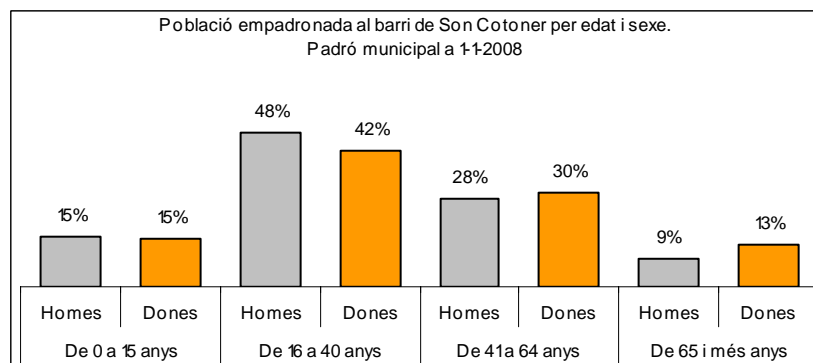

Sector: **Mestral**

Zona estadística: **037 – Son Cotoner**

1. Mapa del barri

2. Gràfics de població general

3. Gràfics de població de nacionalitat estrangera

4. Taules de població

Nacionalitat	Son Cotoner			% sobre total població			% sobre nacionalitat estrangera		
	Total	Homes	Dones	Total	Homes	Dones	Total	Homes	Dones
Total població	12.041	6.117	5.924	100	100	100	-	-	-
Espanyola	9.717	4.731	4.986	80,7	77,3	84,2	-	-	-
Estrangera	2.324	1.386	938	19,3	22,7	15,8	100	100	100
Unió Europea 27	588	296	292	4,9	4,8	4,9	25,3	21,4	31,1
Resta d'Europa	35	12	23	0,3	0,2	0,4	1,5	0,9	2,5
Llatinoamericana	978	446	532	8,1	7,3	9,0	42,1	32,2	56,7
Asiàtica	86	52	34	0,7	0,9	0,6	3,7	3,8	3,6
Africana	628	577	51	5,2	9,4	0,9	27,0	41,6	5,4
Altres nacionalitats	9	3	6	0,1	0,0	0,1	0,4	0,2	0,6