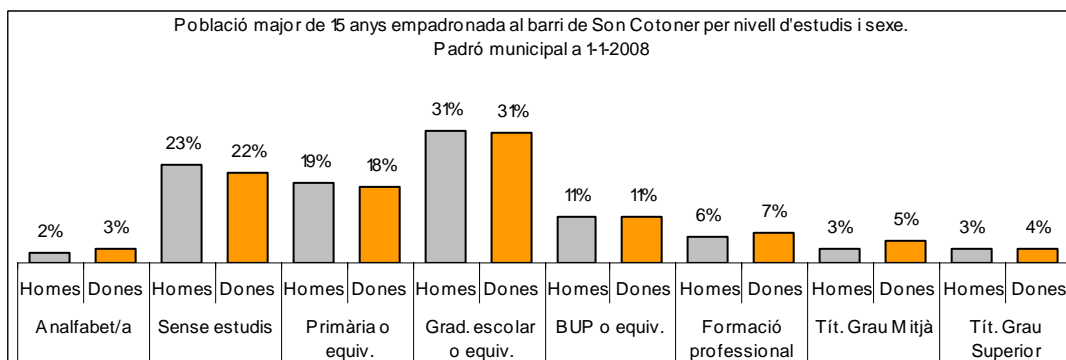

Sector: **Mestral**

Zona estadística: **037 – Son Cotoner**

1. Mapa del barri

2. Gràfics de població general

3. Gràfics de població de nacionalitat estrangera

4. Taules de població

Nacionalitat	Son Cotoner			% sobre total població			% sobre nacionalitat estrangera		
	Total	Homes	Dones	Total	Homes	Dones	Total	Homes	Dones
Total població	12.041	6.117	5.924	100	100	100	-	-	-
Espanyola	9.717	4.731	4.986	80,7	77,3	84,2	-	-	-
Estrangera	2.324	1.386	938	19,3	22,7	15,8	100	100	100
Unió Europea 27	588	296	292	4,9	4,8	4,9	25,3	21,4	31,1
Resta d'Europa	35	12	23	0,3	0,2	0,4	1,5	0,9	2,5
Llatinoamericana	978	446	532	8,1	7,3	9,0	42,1	32,2	56,7
Asiàtica	86	52	34	0,7	0,9	0,6	3,7	3,8	3,6
Africana	628	577	51	5,2	9,4	0,9	27,0	41,6	5,4
Altres nacionalitats	9	3	6	0,1	0,0	0,1	0,4	0,2	0,6