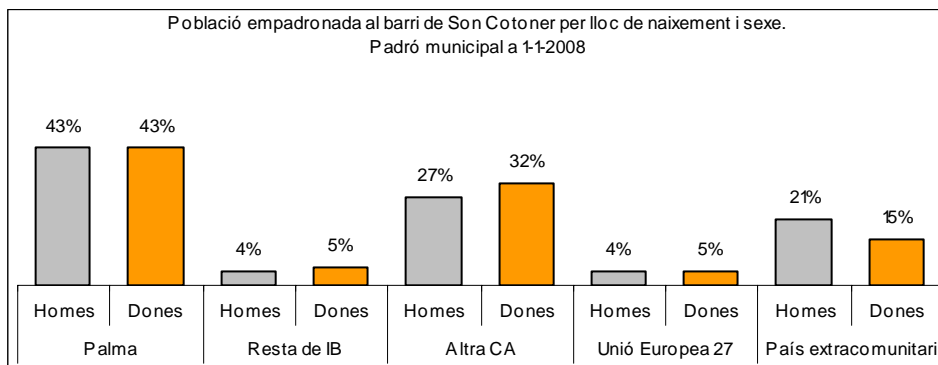

Sector: **Mestral**

Zona estadística: **037 – Son Cotoner**

1. Mapa del barri

2. Gràfics de població general

3. Gràfics de població de nacionalitat estrangera

4. Taules de població

Nacionalitat	Son Cotoner			% sobre total població			% sobre nacionalitat estrangera		
	Total	Homes	Dones	Total	Homes	Dones	Total	Homes	Dones
Total població	12.041	6.117	5.924	100	100	100	-	-	-
Espanyola	9.717	4.731	4.986	80,7	77,3	84,2	-	-	-
Estrangera	2.324	1.386	938	19,3	22,7	15,8	100	100	100
Unió Europea 27	588	296	292	4,9	4,8	4,9	25,3	21,4	31,1
Resta d'Europa	35	12	23	0,3	0,2	0,4	1,5	0,9	2,5
Llatinoamericana	978	446	532	8,1	7,3	9,0	42,1	32,2	56,7
Asiàtica	86	52	34	0,7	0,9	0,6	3,7	3,8	3,6
Africana	628	577	51	5,2	9,4	0,9	27,0	41,6	5,4
Altres nacionalitats	9	3	6	0,1	0,0	0,1	0,4	0,2	0,6