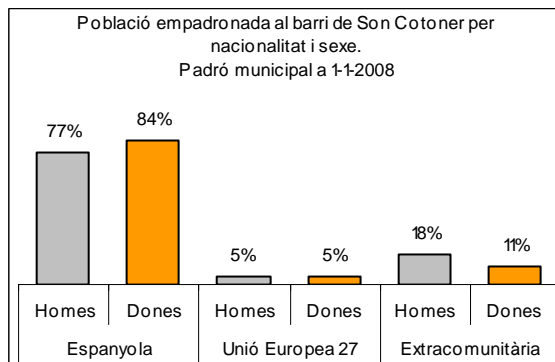

Sector: **Mestral**

Zona estadística: **037 – Son Cotoner**

1. Mapa del barri

2. Gràfics de població general

3. Gràfics de població de nacionalitat estrangera

4. Taules de població

Nacionalitat	Son Cotoner			% sobre total població			% sobre nacionalitat estrangera		
	Total	Homes	Dones	Total	Homes	Dones	Total	Homes	Dones
Total població	12.041	6.117	5.924	100	100	100	-	-	-
Espanyola	9.717	4.731	4.986	80,7	77,3	84,2	-	-	-
Estrangera	2.324	1.386	938	19,3	22,7	15,8	100	100	100
Unió Europea 27	588	296	292	4,9	4,8	4,9	25,3	21,4	31,1
Resta d'Europa	35	12	23	0,3	0,2	0,4	1,5	0,9	2,5
Llatinoamericana	978	446	532	8,1	7,3	9,0	42,1	32,2	56,7
Asiàtica	86	52	34	0,7	0,9	0,6	3,7	3,8	3,6
Africana	628	577	51	5,2	9,4	0,9	27,0	41,6	5,4
Altres nacionalitats	9	3	6	0,1	0,0	0,1	0,4	0,2	0,6

Superfície en hectàrees i densitats (persones/hectàrees)										
Zona estadística	Total hectàrees	Dens. població total			Dens. nacionalitat estrangera			Dens. nacionalitat extracomunitària		
		Total	Homes	Dones	Total	Homes	Dones	Total	Homes	Dones
Son Cotoner	66,9	180,0	91,4	88,6	34,7	20,7	14,0	26,0	16,3	9,7