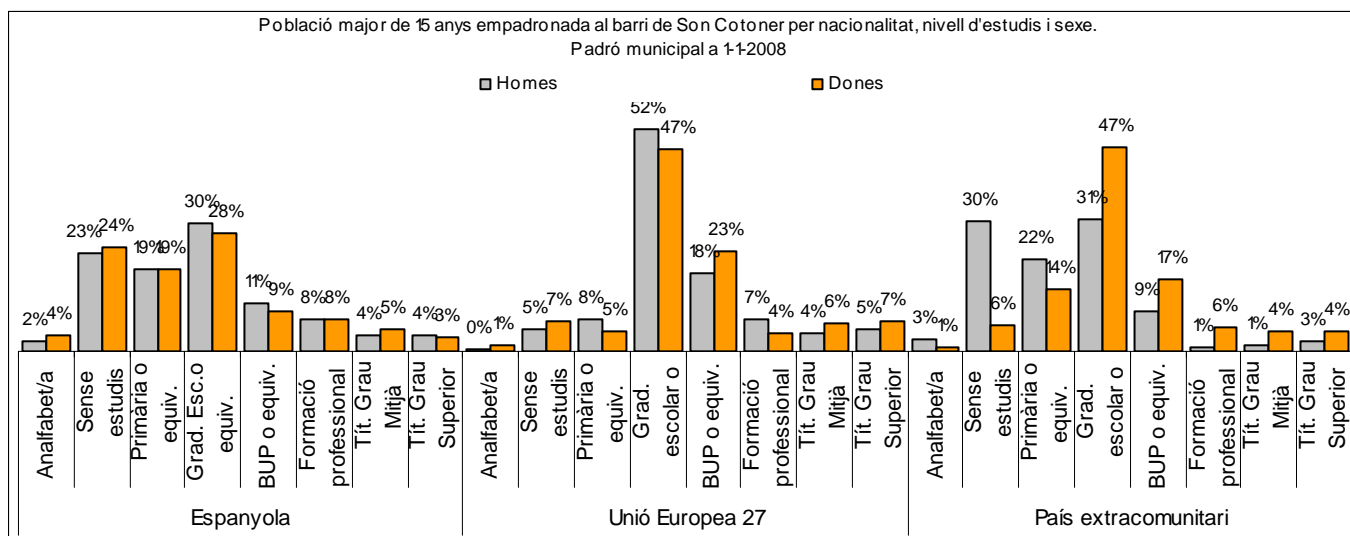

Sector: **Mestral**

Zona estadística: **037 – Son Cotoner**

1. Mapa del barri

2. Gràfics de població general

3. Gràfics de població de nacionalitat estrangera

4. Taules de població

Nacionalitat	Son Cotoner			% sobre total població			% sobre nacionalitat estrangera		
	Total	Homes	Dones	Total	Homes	Dones	Total	Homes	Dones
Total població	12.041	6.117	5.924	100	100	100	-	-	-
Espanyola	9.717	4.731	4.986	80,7	77,3	84,2	-	-	-
Estrangera	2.324	1.386	938	19,3	22,7	15,8	100	100	100
Unió Europea 27	588	296	292	4,9	4,8	4,9	25,3	21,4	31,1
Resta d'Europa	35	12	23	0,3	0,2	0,4	1,5	0,9	2,5
Llatinoamericana	978	446	532	8,1	7,3	9,0	42,1	32,2	56,7
Asiàtica	86	52	34	0,7	0,9	0,6	3,7	3,8	3,6
Africana	628	577	51	5,2	9,4	0,9	27,0	41,6	5,4
Altres nacionalitats	9	3	6	0,1	0,0	0,1	0,4	0,2	0,6

Superfície en hectàrees i densitats (persones/hectàrees)										
Zona estadística	Total hectàrees	Dens. població total			Dens. nacionalitat estrangera			Dens. nacionalitat extracomunitària		
		Total	Homes	Dones	Total	Homes	Dones	Total	Homes	Dones
Son Cotoner	66,9	180,0	91,4	88,6	34,7	20,7	14,0	26,0	16,3	9,7