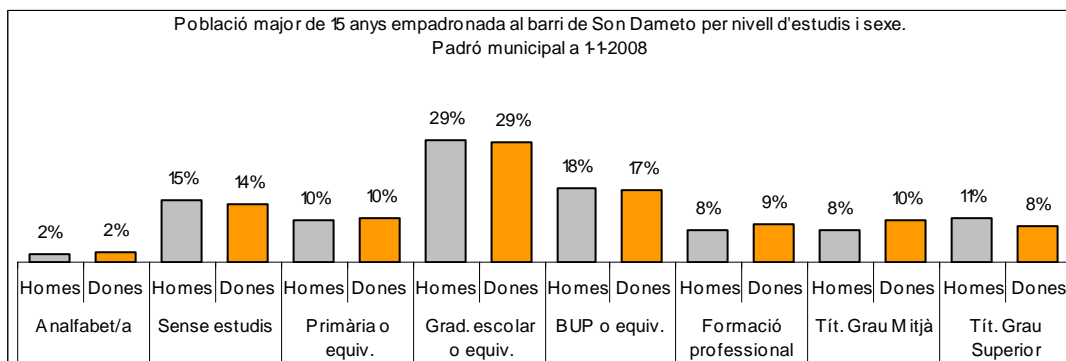

1. Mapa del barri

2. Gràfics de població general

3. Gràfics de població de nacionalitat estrangera

4. Taules de població

Nacionalitat	Son Dameto			% sobre total població			% sobre nacionalitat estrangera		
	Total	Homes	Dones	Total	Homes	Dones	Total	Homes	Dones
Total població	7.025	3.408	3.617	100	100	100	-	-	-
Espanyola	6.283	3.065	3.218	89,4	89,9	89,0	-	-	-
Estrangera	742	343	399	10,6	10,1	11,0	100	100	100
Unió Europea 27	330	156	174	4,7	4,6	4,8	44,5	45,5	43,6
Resta d'Europa	14	7	7	0,2	0,2	0,2	1,9	2,0	1,8
Llatinoamericana	336	139	197	4,8	4,1	5,4	45,3	40,5	49,4
Asiàtica	35	22	13	0,5	0,6	0,4	4,7	6,4	3,3
Africana	24	17	7	0,3	0,5	0,2	3,2	5,0	1,8
Altres nacionalitats	3	2	1	0,0	0,1	0,0	0,4	0,6	0,3

Superfície en hectàrees i densitats (persones/hectàrees)										
Zona estadística	Total hectàrees	Dens. població total			Dens. nacionalitat estrangera			Dens. nacionalitat extracomunitària		
		Total	Homes	Dones	Total	Homes	Dones	Total	Homes	Dones
Son Dameto	53,0	132,6	64,3	68,3	14,0	6,5	7,5	7,8	3,5	4,2