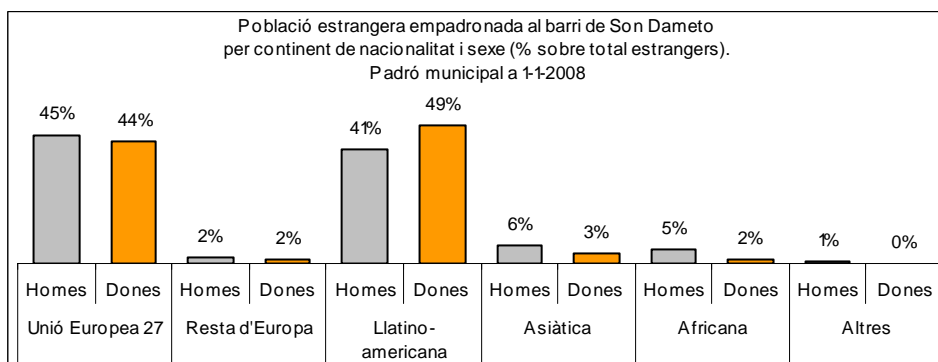

1. Mapa del barri

2. Gràfics de població general

3. Gràfics de població de nacionalitat estrangera

4. Taules de població

Nacionalitat	Son Dameto			% sobre total població			% sobre nacionalitat estrangera		
	Total	Homes	Dones	Total	Homes	Dones	Total	Homes	Dones
Total població	7.025	3.408	3.617	100	100	100	-	-	-
Espanyola	6.283	3.065	3.218	89,4	89,9	89,0	-	-	-
Estrangera	742	343	399	10,6	10,1	11,0	100	100	100
Unió Europea 27	330	156	174	4,7	4,6	4,8	44,5	45,5	43,6
Resta d'Europa	14	7	7	0,2	0,2	0,2	1,9	2,0	1,8
Llatinoamericana	336	139	197	4,8	4,1	5,4	45,3	40,5	49,4
Asiàtica	35	22	13	0,5	0,6	0,4	4,7	6,4	3,3
Africana	24	17	7	0,3	0,5	0,2	3,2	5,0	1,8
Altres nacionalitats	3	2	1	0,0	0,1	0,0	0,4	0,6	0,3

Superfície en hectàrees i densitats (persones/hectàrees)										
Zona estadística	Total hectàrees	Dens. població total			Dens. nacionalitat estrangera			Dens. nacionalitat extracomunitària		
		Total	Homes	Dones	Total	Homes	Dones	Total	Homes	Dones
Son Dameto	53,0	132,6	64,3	68,3	14,0	6,5	7,5	7,8	3,5	4,2