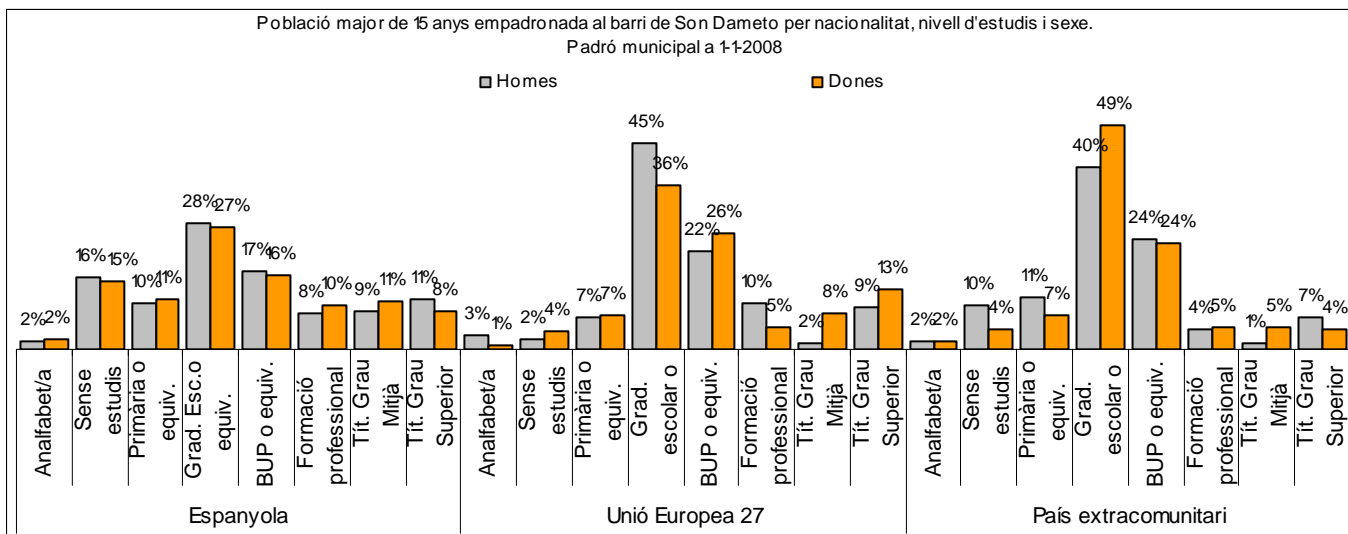

1. Mapa del barri

2. Gràfics de població general

3. Gràfics de població de nacionalitat estrangera

4. Taules de població

Nacionalitat	Son Dameto			% sobre total població			% sobre nacionalitat estrangera		
	Total	Homes	Dones	Total	Homes	Dones	Total	Homes	Dones
Total població	7.025	3.408	3.617	100	100	100	-	-	-
Espanyola	6.283	3.065	3.218	89,4	89,9	89,0	-	-	-
Estrangera	742	343	399	10,6	10,1	11,0	100	100	100
Unió Europea 27	330	156	174	4,7	4,6	4,8	44,5	45,5	43,6
Resta d'Europa	14	7	7	0,2	0,2	0,2	1,9	2,0	1,8
Llatinoamericana	336	139	197	4,8	4,1	5,4	45,3	40,5	49,4
Asiàtica	35	22	13	0,5	0,6	0,4	4,7	6,4	3,3
Africana	24	17	7	0,3	0,5	0,2	3,2	5,0	1,8
Altres nacionalitats	3	2	1	0,0	0,1	0,0	0,4	0,6	0,3

Superfície en hectàrees i densitats (persones/hectàrees)										
Zona estadística	Total hectàrees	Dens. població total			Dens. nacionalitat estrangera			Dens. nacionalitat extracomunitària		
		Total	Homes	Dones	Total	Homes	Dones	Total	Homes	Dones
Son Dameto	53,0	132,6	64,3	68,3	14,0	6,5	7,5	7,8	3,5	4,2