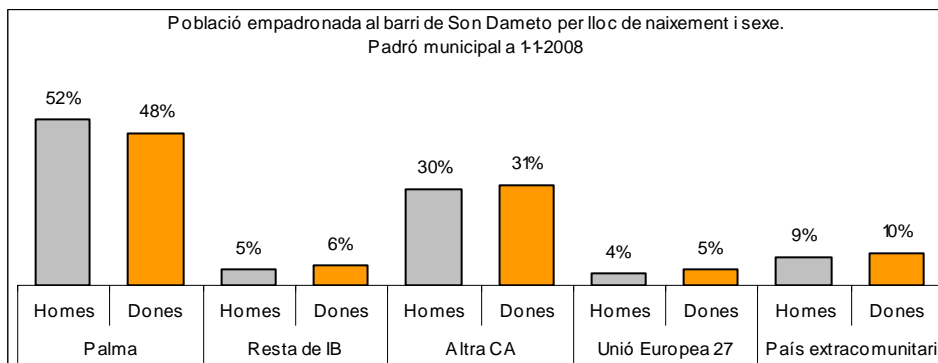

1. Mapa del barri

2. Gràfics de població general

3. Gràfics de població de nacionalitat estrangera

4. Taules de població

Nacionalitat	Son Dameto			% sobre total població			% sobre nacionalitat estrangera		
	Total	Homes	Dones	Total	Homes	Dones	Total	Homes	Dones
Total població	7.025	3.408	3.617	100	100	100	-	-	-
Espanyola	6.283	3.065	3.218	89,4	89,9	89,0	-	-	-
Estrangera	742	343	399	10,6	10,1	11,0	100	100	100
Unió Europea 27	330	156	174	4,7	4,6	4,8	44,5	45,5	43,6
Resta d'Europa	14	7	7	0,2	0,2	0,2	1,9	2,0	1,8
Llatinoamericana	336	139	197	4,8	4,1	5,4	45,3	40,5	49,4
Asiàtica	35	22	13	0,5	0,6	0,4	4,7	6,4	3,3
Africana	24	17	7	0,3	0,5	0,2	3,2	5,0	1,8
Altres nacionalitats	3	2	1	0,0	0,1	0,0	0,4	0,6	0,3

Superfície en hectàrees i densitats (persones/hectàrees)										
Zona estadística	Total hectàrees	Dens. població total			Dens. nacionalitat estrangera			Dens. nacionalitat extracomunitària		
		Total	Homes	Dones	Total	Homes	Dones	Total	Homes	Dones
Son Dameto	53,0	132,6	64,3	68,3	14,0	6,5	7,5	7,8	3,5	4,2