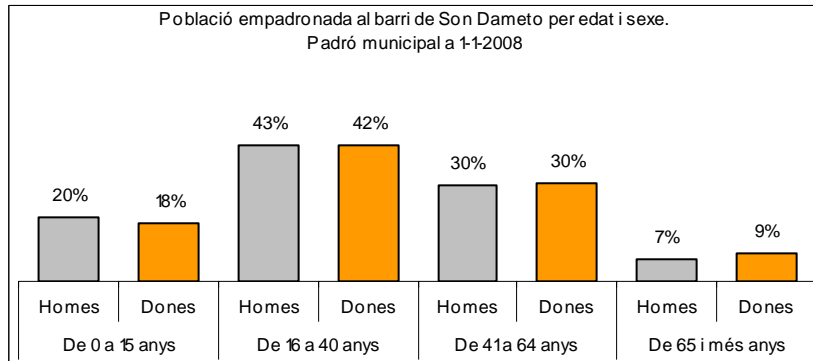

1. Mapa del barri

2. Gràfics de població general

3. Gràfics de població de nacionalitat estrangera

4. Taules de població

Nacionalitat	Son Dameto			% sobre total població			% sobre nacionalitat estrangera		
	Total	Homes	Dones	Total	Homes	Dones	Total	Homes	Dones
Total població	7.025	3.408	3.617	100	100	100	-	-	-
Espanyola	6.283	3.065	3.218	89,4	89,9	89,0	-	-	-
Estrangera	742	343	399	10,6	10,1	11,0	100	100	100
Unió Europea 27	330	156	174	4,7	4,6	4,8	44,5	45,5	43,6
Resta d'Europa	14	7	7	0,2	0,2	0,2	1,9	2,0	1,8
Llatinoamericana	336	139	197	4,8	4,1	5,4	45,3	40,5	49,4
Asiàtica	35	22	13	0,5	0,6	0,4	4,7	6,4	3,3
Africana	24	17	7	0,3	0,5	0,2	3,2	5,0	1,8
Altres nacionalitats	3	2	1	0,0	0,1	0,0	0,4	0,6	0,3

Superfície en hectàrees i densitats (persones/hectàrees)										
Zona estadística	Total hectàrees	Dens. població total			Dens. nacionalitat estrangera			Dens. nacionalitat extracomunitària		
		Total	Homes	Dones	Total	Homes	Dones	Total	Homes	Dones
Son Dameto	53,0	132,6	64,3	68,3	14,0	6,5	7,5	7,8	3,5	4,2