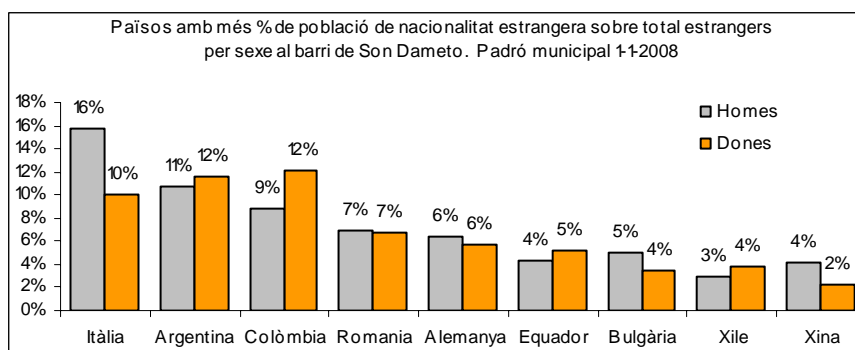

1. Mapa del barri

2. Gràfics de població general

3. Gràfics de població de nacionalitat estrangera

4. Taules de població

Nacionalitat	Son Dameto			% sobre total població			% sobre nacionalitat estrangera		
	Total	Homes	Dones	Total	Homes	Dones	Total	Homes	Dones
Total població	7.025	3.408	3.617	100	100	100	-	-	-
Espanyola	6.283	3.065	3.218	89,4	89,9	89,0	-	-	-
Estrangera	742	343	399	10,6	10,1	11,0	100	100	100
Unió Europea 27	330	156	174	4,7	4,6	4,8	44,5	45,5	43,6
Resta d'Europa	14	7	7	0,2	0,2	0,2	1,9	2,0	1,8
Llatinoamericana	336	139	197	4,8	4,1	5,4	45,3	40,5	49,4
Asiàtica	35	22	13	0,5	0,6	0,4	4,7	6,4	3,3
Africana	24	17	7	0,3	0,5	0,2	3,2	5,0	1,8
Altres nacionalitats	3	2	1	0,0	0,1	0,0	0,4	0,6	0,3