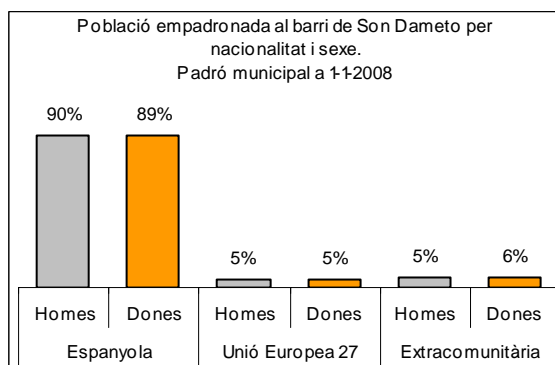

1. Mapa del barri

2. Gràfics de població general

3. Gràfics de població de nacionalitat estrangera

4. Taules de població

Nacionalitat	Son Dameto			% sobre total població			% sobre nacionalitat estrangera		
	Total	Homes	Dones	Total	Homes	Dones	Total	Homes	Dones
Total població	7.025	3.408	3.617	100	100	100	-	-	-
Espanyola	6.283	3.065	3.218	89,4	89,9	89,0	-	-	-
Estrangera	742	343	399	10,6	10,1	11,0	100	100	100
Unió Europea 27	330	156	174	4,7	4,6	4,8	44,5	45,5	43,6
Resta d'Europa	14	7	7	0,2	0,2	0,2	1,9	2,0	1,8
Llatinoamericana	336	139	197	4,8	4,1	5,4	45,3	40,5	49,4
Asiàtica	35	22	13	0,5	0,6	0,4	4,7	6,4	3,3
Africana	24	17	7	0,3	0,5	0,2	3,2	5,0	1,8
Altres nacionalitats	3	2	1	0,0	0,1	0,0	0,4	0,6	0,3

Superfície en hectàrees i densitats (persones/hectàrees)										
Zona estadística	Total hectàrees	Dens. població total			Dens. nacionalitat estrangera			Dens. nacionalitat extracomunitària		
		Total	Homes	Dones	Total	Homes	Dones	Total	Homes	Dones
Son Dameto	53,0	132,6	64,3	68,3	14,0	6,5	7,5	7,8	3,5	4,2