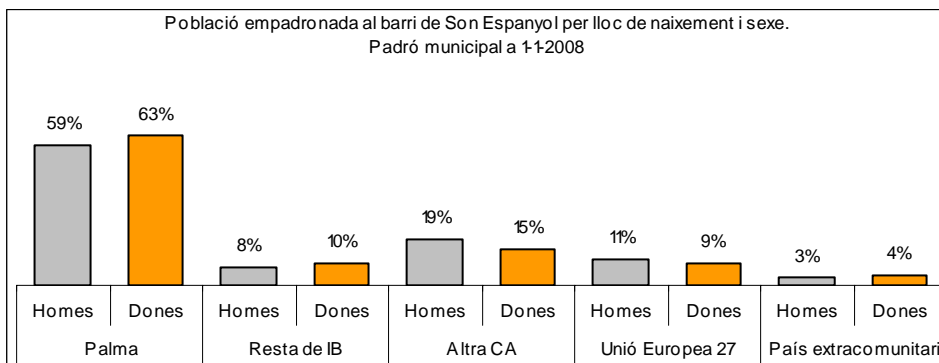

Sector: Nord

Zona estadística: 043 – Son Espanyol

## 1. Mapa del barri

## 2. Gràfics de població general