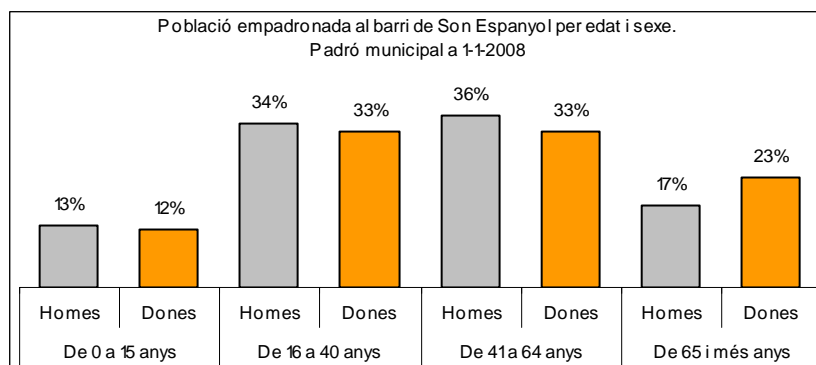

2. Gràfics de població general