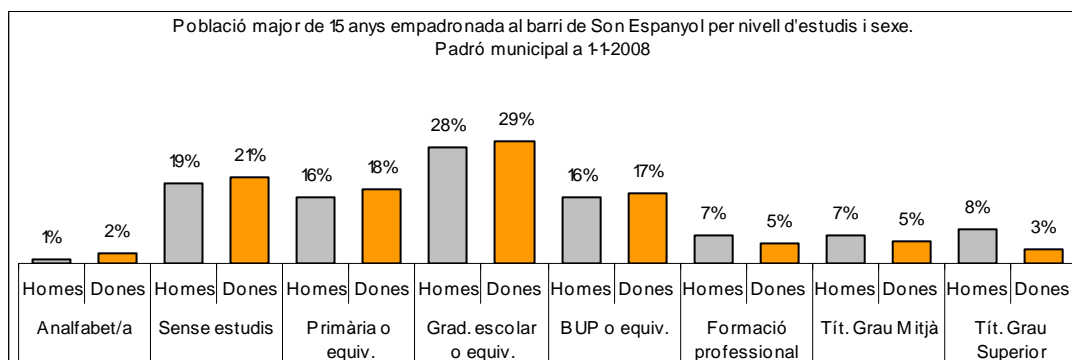

2. Gràfics de població general