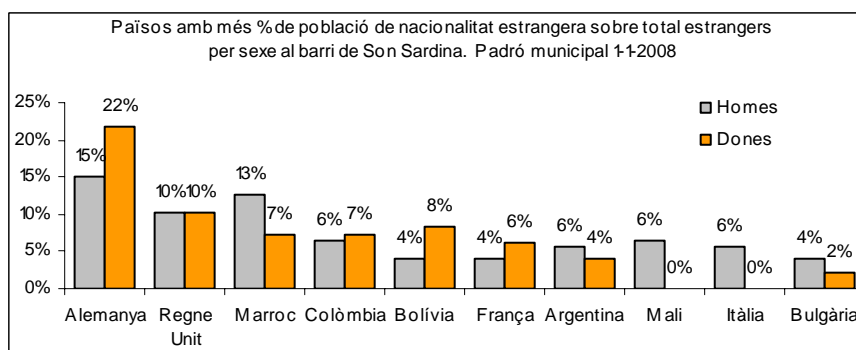

Sector: Nord

Zona estadística: 044 – Son Sardina

1. Mapa del barri

2. Gràfics de població general

3. Gràfics de població de nacionalitat estrangera

4. Taules de població

Nacionalitat	Son Sardina			% sobre total població			% sobre nacionalitat estrangera		
	Total	Homes	Dones	Total	Homes	Dones	Total	Homes	Dones
Total població	2.800	1.385	1.415	100	100	100	-	-	-
Espanyola	2.577	1.259	1.318	92,0	90,9	93,1	-	-	-
Estrangera	223	126	97	8,0	9,1	6,9	100	100	100
Unió Europea 27	105	58	47	3,8	4,2	3,3	47,1	46,0	48,5
Resta d'Europa	7	2	5	0,3	0,1	0,4	3,1	1,6	5,2
Llatinoamericana	63	29	34	2,3	2,1	2,4	28,3	23,0	35,1
Asiàtica	6	2	4	0,2	0,1	0,3	2,7	1,6	4,1
Africana	39	32	7	1,4	2,3	0,5	17,5	25,4	7,2
Altres nacionalitats	3	3	0	0,1	0,2	0,0	1,3	2,4	0,0