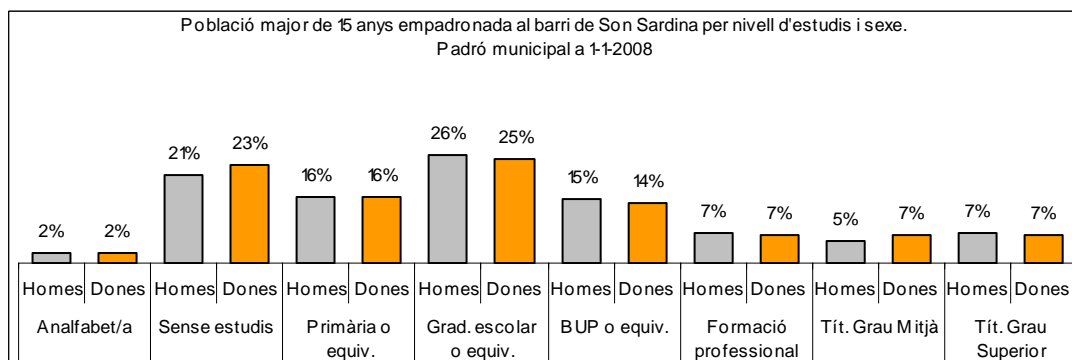

Sector: Nord

Zona estadística: 044 – Son Sardina

1. Mapa del barri

2. Gràfics de població general

3. Gràfics de població de nacionalitat estrangera

4. Taules de població

Nacionalitat	Son Sardina			% sobre total població			% sobre nacionalitat estrangera		
	Total	Homes	Dones	Total	Homes	Dones	Total	Homes	Dones
Total població	2.800	1.385	1.415	100	100	100	-	-	-
Espanyola	2.577	1.259	1.318	92,0	90,9	93,1	-	-	-
Estrangera	223	126	97	8,0	9,1	6,9	100	100	100
Unió Europea 27	105	58	47	3,8	4,2	3,3	47,1	46,0	48,5
Resta d'Europa	7	2	5	0,3	0,1	0,4	3,1	1,6	5,2
Llatinoamericana	63	29	34	2,3	2,1	2,4	28,3	23,0	35,1
Asiàtica	6	2	4	0,2	0,1	0,3	2,7	1,6	4,1
Africana	39	32	7	1,4	2,3	0,5	17,5	25,4	7,2
Altres nacionalitats	3	3	0	0,1	0,2	0,0	1,3	2,4	0,0