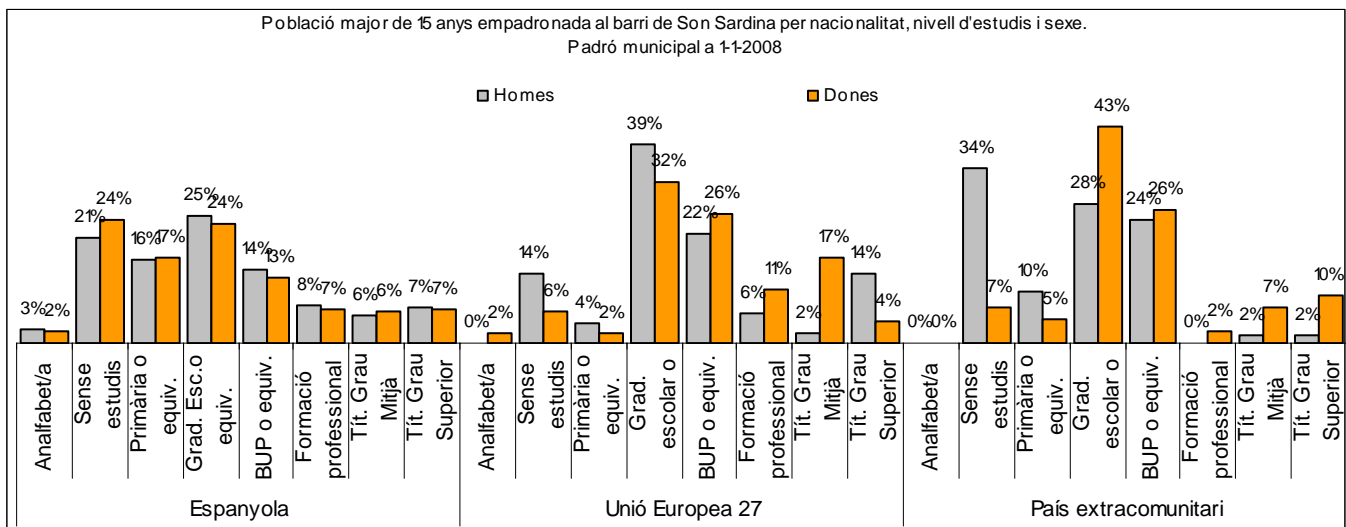

Sector: Nord

Zona estadística: 044 – Son Sardina

1. Mapa del barri

2. Gràfics de població general

3. Gràfics de població de nacionalitat estrangera

4. Taules de població

Nacionalitat	Son Sardina			% sobre total població			% sobre nacionalitat estrangera		
	Total	Homes	Dones	Total	Homes	Dones	Total	Homes	Dones
Total població	2.800	1.385	1.415	100	100	100	-	-	-
Espanyola	2.577	1.259	1.318	92,0	90,9	93,1	-	-	-
Estrangera	223	126	97	8,0	9,1	6,9	100	100	100
Unió Europea 27	105	58	47	3,8	4,2	3,3	47,1	46,0	48,5
Resta d'Europa	7	2	5	0,3	0,1	0,4	3,1	1,6	5,2
Llatinoamericana	63	29	34	2,3	2,1	2,4	28,3	23,0	35,1
Asiàtica	6	2	4	0,2	0,1	0,3	2,7	1,6	4,1
Africana	39	32	7	1,4	2,3	0,5	17,5	25,4	7,2
Altres nacionalitats	3	3	0	0,1	0,2	0,0	1,3	2,4	0,0

Superfície en hectàrees i densitats (persones/hectàrees)										
Zona estadística	Total hectàrees	Dens. població total			Dens. nacionalitat estrangera			Dens. nacionalitat extracomunitària		
		Total	Homes	Dones	Total	Homes	Dones	Total	Homes	Dones
Son Sardina	759,3	3,7	1,8	1,9	0,3	0,2	0,1	0,2	0,1	0,1