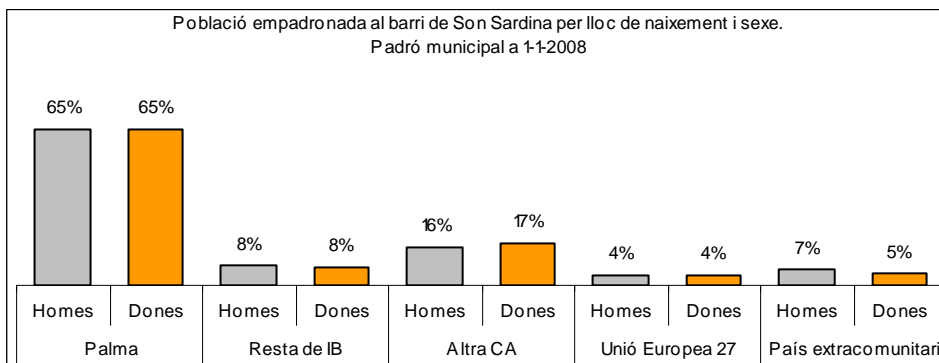

Sector: Nord

Zona estadística: 044 – Son Sardina

1. Mapa del barri

2. Gràfics de població general

3. Gràfics de població de nacionalitat estrangera

4. Taules de població

Nacionalitat	Son Sardina			% sobre total població			% sobre nacionalitat estrangera		
	Total	Homes	Dones	Total	Homes	Dones	Total	Homes	Dones
Total població	2.800	1.385	1.415	100	100	100	-	-	-
Espanyola	2.577	1.259	1.318	92,0	90,9	93,1	-	-	-
Estrangera	223	126	97	8,0	9,1	6,9	100	100	100
Unió Europea 27	105	58	47	3,8	4,2	3,3	47,1	46,0	48,5
Resta d'Europa	7	2	5	0,3	0,1	0,4	3,1	1,6	5,2
Llatinoamericana	63	29	34	2,3	2,1	2,4	28,3	23,0	35,1
Asiàtica	6	2	4	0,2	0,1	0,3	2,7	1,6	4,1
Africana	39	32	7	1,4	2,3	0,5	17,5	25,4	7,2
Altres nacionalitats	3	3	0	0,1	0,2	0,0	1,3	2,4	0,0

Superfície en hectàrees i densitats (persones/hectàrees)										
Zona estadística	Total hectàrees	Dens. població total			Dens. nacionalitat estrangera			Dens. nacionalitat extracomunitària		
		Total	Homes	Dones	Total	Homes	Dones	Total	Homes	Dones
Son Sardina	759,3	3,7	1,8	1,9	0,3	0,2	0,1	0,2	0,1	0,1