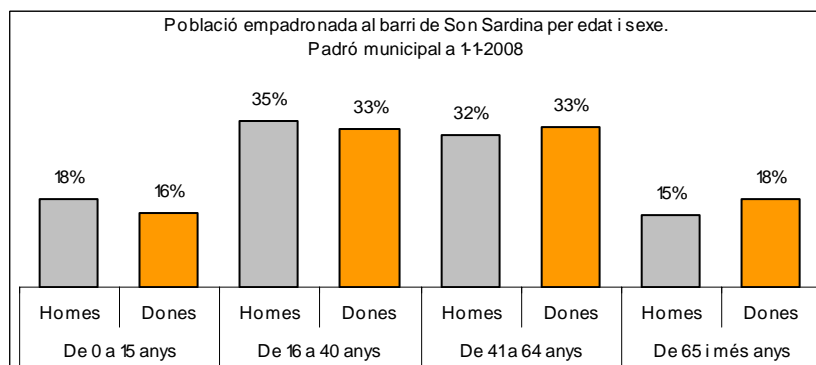

Sector: Nord

Zona estadística: 044 – Son Sardina

1. Mapa del barri

2. Gràfics de població general

3. Gràfics de població de nacionalitat estrangera

4. Taules de població

Nacionalitat	Son Sardina			% sobre total població			% sobre nacionalitat estrangera		
	Total	Homes	Dones	Total	Homes	Dones	Total	Homes	Dones
Total població	2.800	1.385	1.415	100	100	100	-	-	-
Espanyola	2.577	1.259	1.318	92,0	90,9	93,1	-	-	-
Estrangera	223	126	97	8,0	9,1	6,9	100	100	100
Unió Europea 27	105	58	47	3,8	4,2	3,3	47,1	46,0	48,5
Resta d'Europa	7	2	5	0,3	0,1	0,4	3,1	1,6	5,2
Llatinoamericana	63	29	34	2,3	2,1	2,4	28,3	23,0	35,1
Asiàtica	6	2	4	0,2	0,1	0,3	2,7	1,6	4,1
Africana	39	32	7	1,4	2,3	0,5	17,5	25,4	7,2
Altres nacionalitats	3	3	0	0,1	0,2	0,0	1,3	2,4	0,0

Superfície en hectàrees i densitats (persones/hectàrees)										
Zona estadística	Total hectàrees	Dens. població total			Dens. nacionalitat estrangera			Dens. nacionalitat extracomunitària		
		Total	Homes	Dones	Total	Homes	Dones	Total	Homes	Dones
Son Sardina	759,3	3,7	1,8	1,9	0,3	0,2	0,1	0,2	0,1	0,1