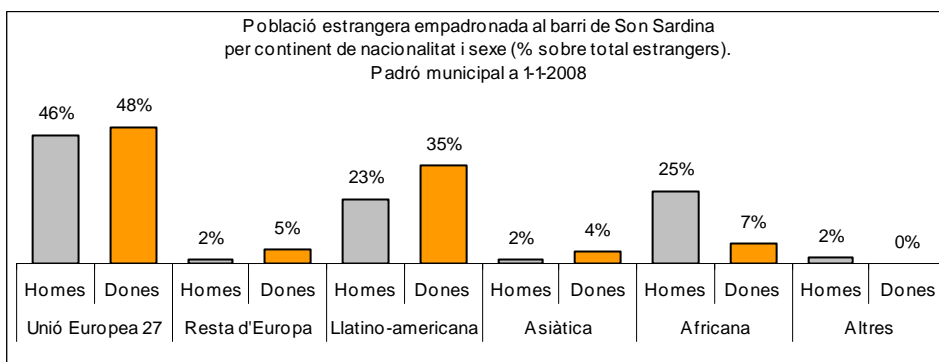

Sector: Nord

Zona estadística: 044 – Son Sardina

1. Mapa del barri

2. Gràfics de població general

3. Gràfics de població de nacionalitat estrangera

4. Taules de població

Nacionalitat	Son Sardina			% sobre total població			% sobre nacionalitat estrangera		
	Total	Homes	Dones	Total	Homes	Dones	Total	Homes	Dones
Total població	2.800	1.385	1.415	100	100	100	-	-	-
Espanyola	2.577	1.259	1.318	92,0	90,9	93,1	-	-	-
Estrangera	223	126	97	8,0	9,1	6,9	100	100	100
Unió Europea 27	105	58	47	3,8	4,2	3,3	47,1	46,0	48,5
Resta d'Europa	7	2	5	0,3	0,1	0,4	3,1	1,6	5,2
Llatinoamericana	63	29	34	2,3	2,1	2,4	28,3	23,0	35,1
Asiàtica	6	2	4	0,2	0,1	0,3	2,7	1,6	4,1
Africana	39	32	7	1,4	2,3	0,5	17,5	25,4	7,2
Altres nacionalitats	3	3	0	0,1	0,2	0,0	1,3	2,4	0,0

Superfície en hectàrees i densitats (persones/hectàrees)										
Zona estadística	Total hectàrees	Dens. població total			Dens. nacionalitat estrangera			Dens. nacionalitat extracomunitària		
		Total	Homes	Dones	Total	Homes	Dones	Total	Homes	Dones
Son Sardina	759,3	3,7	1,8	1,9	0,3	0,2	0,1	0,2	0,1	0,1