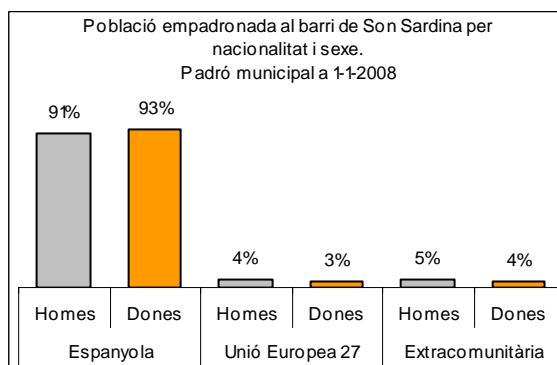

Sector: Nord

Zona estadística: 044 – Son Sardina

1. Mapa del barri

2. Gràfics de població general

3. Gràfics de població de nacionalitat estrangera

4. Taules de població

Nacionalitat	Son Sardina			% sobre total població			% sobre nacionalitat estrangera		
	Total	Homes	Dones	Total	Homes	Dones	Total	Homes	Dones
Total població	2.800	1.385	1.415	100	100	100	-	-	-
Espanyola	2.577	1.259	1.318	92,0	90,9	93,1	-	-	-
Estrangera	223	126	97	8,0	9,1	6,9	100	100	100
Unió Europea 27	105	58	47	3,8	4,2	3,3	47,1	46,0	48,5
Resta d'Europa	7	2	5	0,3	0,1	0,4	3,1	1,6	5,2
Llatinoamericana	63	29	34	2,3	2,1	2,4	28,3	23,0	35,1
Asiàtica	6	2	4	0,2	0,1	0,3	2,7	1,6	4,1
Africana	39	32	7	1,4	2,3	0,5	17,5	25,4	7,2
Altres nacionalitats	3	3	0	0,1	0,2	0,0	1,3	2,4	0,0

Superfície en hectàrees i densitats (persones/hectàrees)										
Zona estadística	Total hectàrees	Dens. població total			Dens. nacionalitat estrangera			Dens. nacionalitat extracomunitària		
		Total	Homes	Dones	Total	Homes	Dones	Total	Homes	Dones
Son Sardina	759,3	3,7	1,8	1,9	0,3	0,2	0,1	0,2	0,1	0,1