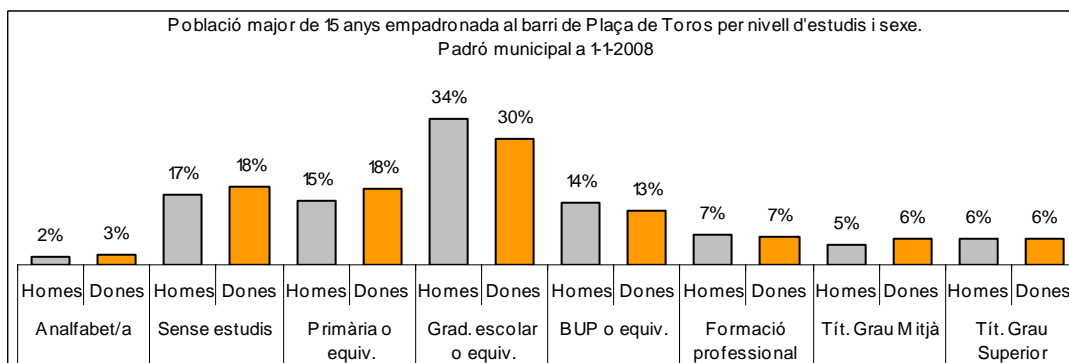

1. Mapa del barri

2. Gràfics de població general

3. Gràfics de població de nacionalitat estrangera

4. Taules de població

Nacionalitat	Plaça de Toros			% sobre total població			% sobre nacionalitat estrangera		
	Total	Homes	Dones	Total	Homes	Dones	Total	Homes	Dones
Total població	15.457	7.524	7.933	100	100	100	-	-	-
Espanyola	12.409	5.927	6.482	80,3	78,8	81,7	-	-	-
Estrangera	3.048	1.597	1.451	19,7	21,2	18,3	100	100	100
Unió Europea 27	896	465	431	5,8	6,2	5,4	29,4	29,1	29,7
Resta d'Europa	78	37	41	0,5	0,5	0,5	2,6	2,3	2,8
Llatinoamericana	1.657	795	862	10,7	10,6	10,9	54,4	49,8	59,4
Asiàtica	93	59	34	0,6	0,8	0,4	3,1	3,7	2,3
Africana	310	230	80	2,0	3,1	1,0	10,2	14,4	5,5
Altres nacionalitats	14	11	3	0,1	0,1	0,0	0,5	0,7	0,2