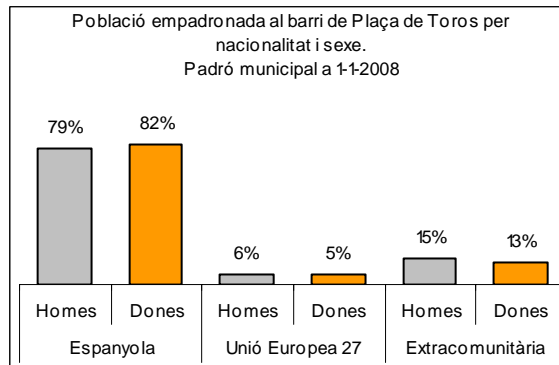

1. Mapa del barri

2. Gràfics de població general

3. Gràfics de població de nacionalitat estrangera

4. Taules de població

Nacionalitat	Plaça de Toros			% sobre total població			% sobre nacionalitat estrangera		
	Total	Homes	Dones	Total	Homes	Dones	Total	Homes	Dones
Total població	15.457	7.524	7.933	100	100	100	-	-	-
Espanyola	12.409	5.927	6.482	80,3	78,8	81,7	-	-	-
Estrangera	3.048	1.597	1.451	19,7	21,2	18,3	100	100	100
Unió Europea 27	896	465	431	5,8	6,2	5,4	29,4	29,1	29,7
Resta d'Europa	78	37	41	0,5	0,5	0,5	2,6	2,3	2,8
Llatinoamericana	1.657	795	862	10,7	10,6	10,9	54,4	49,8	59,4
Asiàtica	93	59	34	0,6	0,8	0,4	3,1	3,7	2,3
Africana	310	230	80	2,0	3,1	1,0	10,2	14,4	5,5
Altres nacionalitats	14	11	3	0,1	0,1	0,0	0,5	0,7	0,2

Superfície en hectàrees i densitats (persones/hectàrees)										
Zona estadística	Total hectàrees	Dens. població total			Dens. nacionalitat estrangera			Dens. nacionalitat extracomunitària		
		Total	Homes	Dones	Total	Homes	Dones	Total	Homes	Dones
Plaça de Toros	54,3	284,8	138,6	146,2	56,2	29,4	26,7	39,7	20,9	18,8