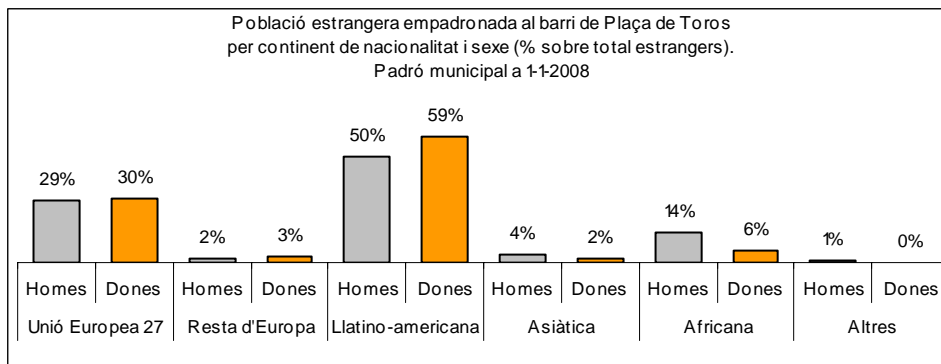

1. Mapa del barri

2. Gràfics de població general

3. Gràfics de població de nacionalitat estrangera

4. Taules de població

Nacionalitat	Plaça de Toros			% sobre total població			% sobre nacionalitat estrangera		
	Total	Homes	Dones	Total	Homes	Dones	Total	Homes	Dones
Total població	15.457	7.524	7.933	100	100	100	-	-	-
Espanyola	12.409	5.927	6.482	80,3	78,8	81,7	-	-	-
Estrangera	3.048	1.597	1.451	19,7	21,2	18,3	100	100	100
Unió Europea 27	896	465	431	5,8	6,2	5,4	29,4	29,1	29,7
Resta d'Europa	78	37	41	0,5	0,5	0,5	2,6	2,3	2,8
Llatinoamericana	1.657	795	862	10,7	10,6	10,9	54,4	49,8	59,4
Asiàtica	93	59	34	0,6	0,8	0,4	3,1	3,7	2,3
Africana	310	230	80	2,0	3,1	1,0	10,2	14,4	5,5
Altres nacionalitats	14	11	3	0,1	0,1	0,0	0,5	0,7	0,2