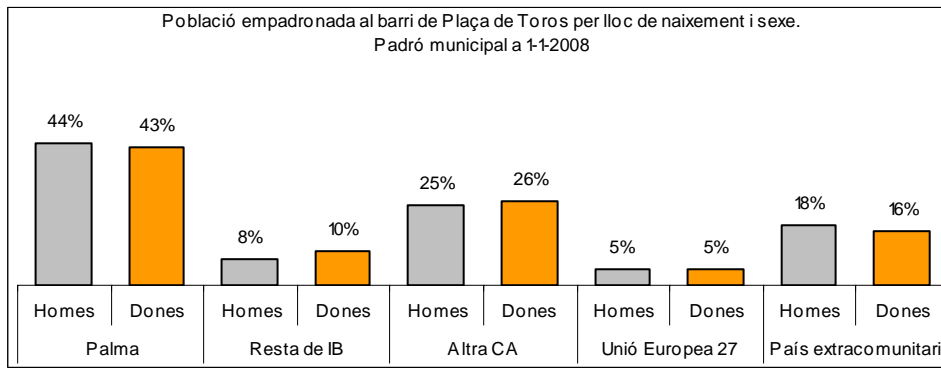

1. Mapa del barri

2. Gràfics de població general

3. Gràfics de població de nacionalitat estrangera

4. Taules de població

Nacionalitat	Plaça de Toros			% sobre total població			% sobre nacionalitat estrangera		
	Total	Homes	Dones	Total	Homes	Dones	Total	Homes	Dones
Total població	15.457	7.524	7.933	100	100	100	-	-	-
Espanyola	12.409	5.927	6.482	80,3	78,8	81,7	-	-	-
Estrangera	3.048	1.597	1.451	19,7	21,2	18,3	100	100	100
Unió Europea 27	896	465	431	5,8	6,2	5,4	29,4	29,1	29,7
Resta d'Europa	78	37	41	0,5	0,5	0,5	2,6	2,3	2,8
Llatinoamericana	1.657	795	862	10,7	10,6	10,9	54,4	49,8	59,4
Asiàtica	93	59	34	0,6	0,8	0,4	3,1	3,7	2,3
Africana	310	230	80	2,0	3,1	1,0	10,2	14,4	5,5
Altres nacionalitats	14	11	3	0,1	0,1	0,0	0,5	0,7	0,2

Superfície en hectàrees i densitats (persones/hectàrees)										
Zona estadística	Total hectàrees	Dens. població total			Dens. nacionalitat estrangera			Dens. nacionalitat extracomunitària		
		Total	Homes	Dones	Total	Homes	Dones	Total	Homes	Dones
Plaça de Toros	54,3	284,8	138,6	146,2	56,2	29,4	26,7	39,7	20,9	18,8