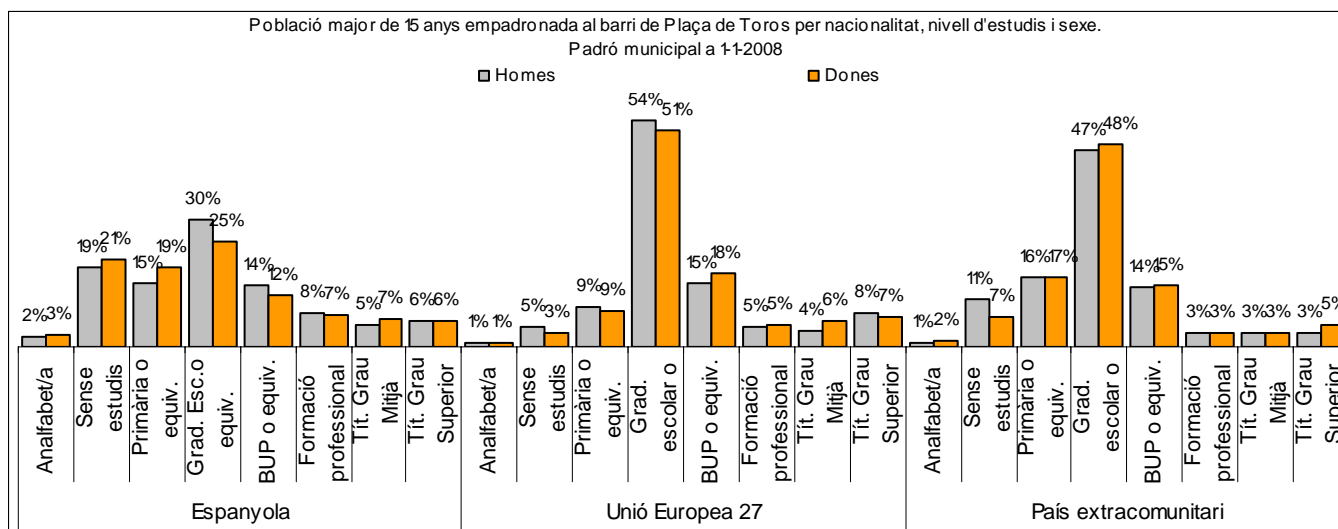

1. Mapa del barri

2. Gràfics de població general

3. Gràfics de població de nacionalitat estrangera

4. Taules de població

Nacionalitat	Plaça de Toros			% sobre total població			% sobre nacionalitat estrangera		
	Total	Homes	Dones	Total	Homes	Dones	Total	Homes	Dones
Total població	15.457	7.524	7.933	100	100	100	-	-	-
Espanyola	12.409	5.927	6.482	80,3	78,8	81,7	-	-	-
Estrangera	3.048	1.597	1.451	19,7	21,2	18,3	100	100	100
Unió Europea 27	896	465	431	5,8	6,2	5,4	29,4	29,1	29,7
Resta d'Europa	78	37	41	0,5	0,5	0,5	2,6	2,3	2,8
Llatinoamericana	1.657	795	862	10,7	10,6	10,9	54,4	49,8	59,4
Asiàtica	93	59	34	0,6	0,8	0,4	3,1	3,7	2,3
Africana	310	230	80	2,0	3,1	1,0	10,2	14,4	5,5
Altres nacionalitats	14	11	3	0,1	0,1	0,0	0,5	0,7	0,2

Superfície en hectàrees i densitats (persones/hectàrees)										
Zona estadística	Total hectàrees	Dens. població total			Dens. nacionalitat estrangera			Dens. nacionalitat extracomunitària		
		Total	Homes	Dones	Total	Homes	Dones	Total	Homes	Dones
Plaça de Toros	54,3	284,8	138,6	146,2	56,2	29,4	26,7	39,7	20,9	18,8