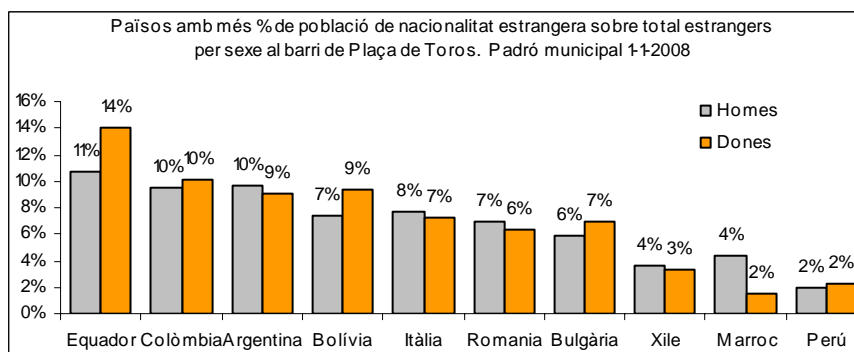

1. Mapa del barri

2. Gràfics de població general

3. Gràfics de població de nacionalitat estrangera

4. Taules de població

Nacionalitat	Plaça de Toros			% sobre total població			% sobre nacionalitat estrangera		
	Total	Homes	Dones	Total	Homes	Dones	Total	Homes	Dones
Total població	15.457	7.524	7.933	100	100	100	-	-	-
Espanyola	12.409	5.927	6.482	80,3	78,8	81,7	-	-	-
Estrangera	3.048	1.597	1.451	19,7	21,2	18,3	100	100	100
Unió Europea 27	896	465	431	5,8	6,2	5,4	29,4	29,1	29,7
Resta d'Europa	78	37	41	0,5	0,5	0,5	2,6	2,3	2,8
Llatinoamericana	1.657	795	862	10,7	10,6	10,9	54,4	49,8	59,4
Asiàtica	93	59	34	0,6	0,8	0,4	3,1	3,7	2,3
Africana	310	230	80	2,0	3,1	1,0	10,2	14,4	5,5
Altres nacionalitats	14	11	3	0,1	0,1	0,0	0,5	0,7	0,2