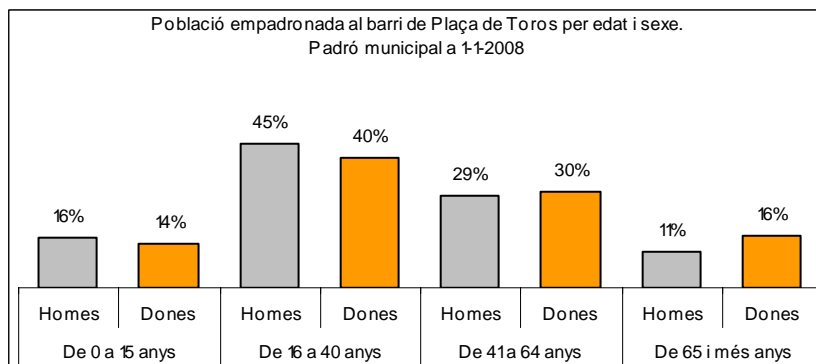

1. Mapa del barri

2. Gràfics de població general

3. Gràfics de població de nacionalitat estrangera

4. Taules de població

Nacionalitat	Plaça de Toros			% sobre total població			% sobre nacionalitat estrangera		
	Total	Homes	Dones	Total	Homes	Dones	Total	Homes	Dones
Total població	15.457	7.524	7.933	100	100	100	-	-	-
Espanyola	12.409	5.927	6.482	80,3	78,8	81,7	-	-	-
Estrangera	3.048	1.597	1.451	19,7	21,2	18,3	100	100	100
Unió Europea 27	896	465	431	5,8	6,2	5,4	29,4	29,1	29,7
Resta d'Europa	78	37	41	0,5	0,5	0,5	2,6	2,3	2,8
Llatinoamericana	1.657	795	862	10,7	10,6	10,9	54,4	49,8	59,4
Asiàtica	93	59	34	0,6	0,8	0,4	3,1	3,7	2,3
Africana	310	230	80	2,0	3,1	1,0	10,2	14,4	5,5
Altres nacionalitats	14	11	3	0,1	0,1	0,0	0,5	0,7	0,2

Superfície en hectàrees i densitats (persones/hectàrees)										
Zona estadística	Total hectàrees	Dens. població total			Dens. nacionalitat estrangera			Dens. nacionalitat extracomunitària		
		Total	Homes	Dones	Total	Homes	Dones	Total	Homes	Dones
Plaça de Toros	54,3	284,8	138,6	146,2	56,2	29,4	26,7	39,7	20,9	18,8