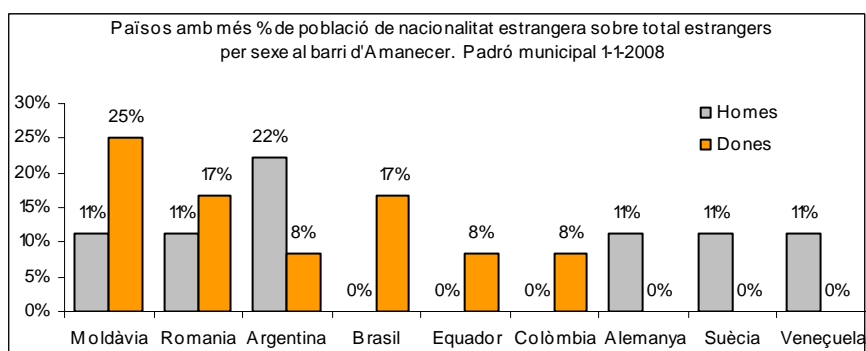

Sector: Nord

Zona estadística: 050 – Amanecer

1. Mapa del barri

2. Gràfics de població general

3. Gràfics de població de nacionalitat estrangera

4. Taules de població

Nacionalitat	Amanecer			% sobre total població			% sobre nacionalitat estrangera		
	Total	Homes	Dones	Total	Homes	Dones	Total	Homes	Dones
Total població	537	258	279	100	100	100	-	-	-
Espanyola	516	249	267	96,1	96,5	95,7	-	-	-
Estrangera	21	9	12	3,9	3,5	4,3	100	100	100
Unió Europea 27	8	5	3	1,5	1,9	1,1	38,1	55,6	25,0
Resta d'Europa	4	1	3	0,7	0,4	1,1	19,0	11,1	25,0
Llatinoamericana	8	3	5	1,5	1,2	1,8	38,1	33,3	41,7
Asiàtica	1	0	1	0,2	0,0	0,4	4,8	0,0	8,3
Africana	0	0	0	0,0	0,0	0,0	0,0	0,0	0,0
Altres nacionalitats	0	0	0	0,0	0,0	0,0	0,0	0,0	0,0