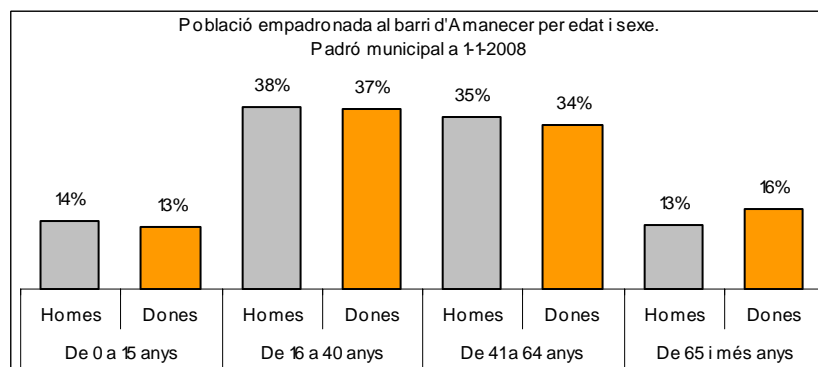

Sector: Nord

Zona estadística: 050 – Amanecer

1. Mapa del barri

2. Gràfics de població general

3. Gràfics de població de nacionalitat estrangera

4. Taules de població

Nacionalitat	Amanecer			% sobre total població			% sobre nacionalitat estrangera		
	Total	Homes	Dones	Total	Homes	Dones	Total	Homes	Dones
Total població	537	258	279	100	100	100	-	-	-
Espanyola	516	249	267	96,1	96,5	95,7	-	-	-
Estrangera	21	9	12	3,9	3,5	4,3	100	100	100
Unió Europea 27	8	5	3	1,5	1,9	1,1	38,1	55,6	25,0
Resta d'Europa	4	1	3	0,7	0,4	1,1	19,0	11,1	25,0
Llatinoamericana	8	3	5	1,5	1,2	1,8	38,1	33,3	41,7
Asiàtica	1	0	1	0,2	0,0	0,4	4,8	0,0	8,3
Africana	0	0	0	0,0	0,0	0,0	0,0	0,0	0,0
Altres nacionalitats	0	0	0	0,0	0,0	0,0	0,0	0,0	0,0

Superfície en hectàrees i densitats (persones/hectàrees)										
Zona estadística	Total hectàrees	Dens. població total			Dens. nacionalitat estrangera			Dens. nacionalitat extracomunitària		
		Total	Homes	Dones	Total	Homes	Dones	Total	Homes	Dones
Amanecer	18,2	29,5	14,2	15,3	1,2	0,5	0,7	0,7	0,2	0,5