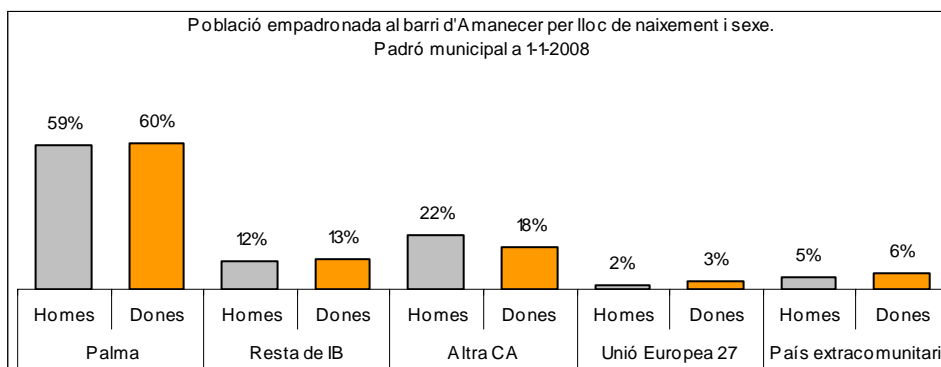

Sector: Nord

Zona estadística: 050 – Amanecer

1. Mapa del barri

2. Gràfics de població general

3. Gràfics de població de nacionalitat estrangera

4. Taules de població

Nacionalitat	Amanecer			% sobre total població			% sobre nacionalitat estrangera		
	Total	Homes	Dones	Total	Homes	Dones	Total	Homes	Dones
Total població	537	258	279	100	100	100	-	-	-
Espanyola	516	249	267	96,1	96,5	95,7	-	-	-
Estrangera	21	9	12	3,9	3,5	4,3	100	100	100
Unió Europea 27	8	5	3	1,5	1,9	1,1	38,1	55,6	25,0
Resta d'Europa	4	1	3	0,7	0,4	1,1	19,0	11,1	25,0
Llatinoamericana	8	3	5	1,5	1,2	1,8	38,1	33,3	41,7
Asiàtica	1	0	1	0,2	0,0	0,4	4,8	0,0	8,3
Africana	0	0	0	0,0	0,0	0,0	0,0	0,0	0,0
Altres nacionalitats	0	0	0	0,0	0,0	0,0	0,0	0,0	0,0

Superfície en hectàrees i densitats (persones/hectàrees)										
Zona estadística	Total hectàrees	Dens. població total			Dens. nacionalitat estrangera			Dens. nacionalitat extracomunitària		
		Total	Homes	Dones	Total	Homes	Dones	Total	Homes	Dones
Amanecer	18,2	29,5	14,2	15,3	1,2	0,5	0,7	0,7	0,2	0,5