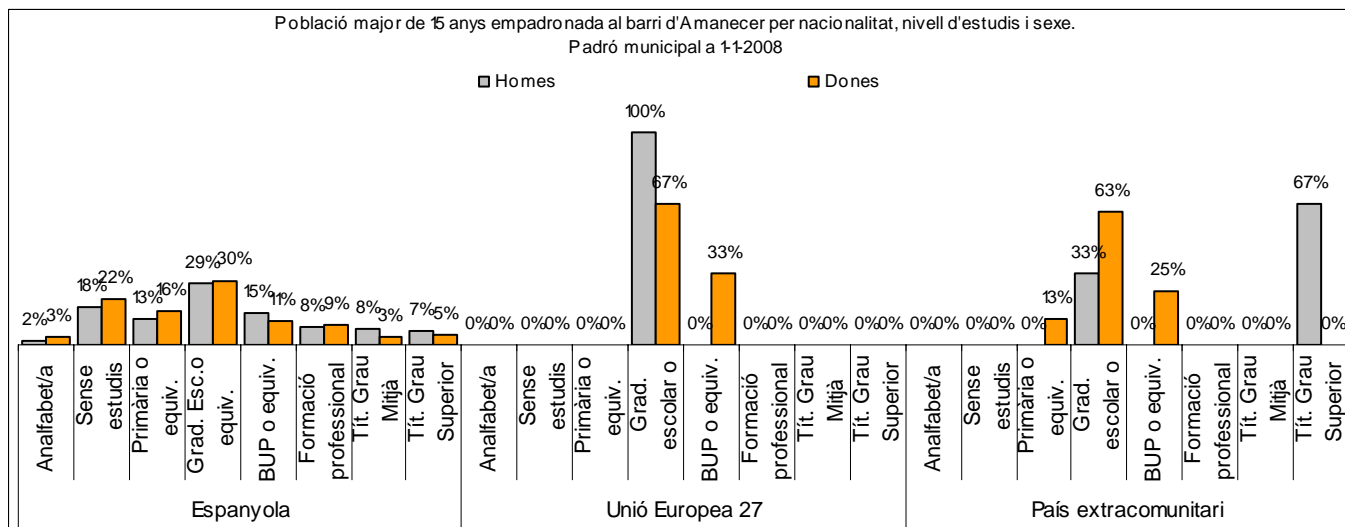

Sector: Nord

Zona estadística: 050 – Amanecer

1. Mapa del barri

2. Gràfics de població general

3. Gràfics de població de nacionalitat estrangera

4. Taules de població

Nacionalitat	Amanecer			% sobre total població			% sobre nacionalitat estrangera		
	Total	Homes	Dones	Total	Homes	Dones	Total	Homes	Dones
Total població	537	258	279	100	100	100	-	-	-
Espanyola	516	249	267	96,1	96,5	95,7	-	-	-
Estrangera	21	9	12	3,9	3,5	4,3	100	100	100
Unió Europea 27	8	5	3	1,5	1,9	1,1	38,1	55,6	25,0
Resta d'Europa	4	1	3	0,7	0,4	1,1	19,0	11,1	25,0
Llatinoamericana	8	3	5	1,5	1,2	1,8	38,1	33,3	41,7
Asiàtica	1	0	1	0,2	0,0	0,4	4,8	0,0	8,3
Africana	0	0	0	0,0	0,0	0,0	0,0	0,0	0,0
Altres nacionalitats	0	0	0	0,0	0,0	0,0	0,0	0,0	0,0

Superfície en hectàrees i densitats (persones/hectàrees)										
Zona estadística	Total hectàrees	Dens. població total			Dens. nacionalitat estrangera			Dens. nacionalitat extracomunitària		
		Total	Homes	Dones	Total	Homes	Dones	Total	Homes	Dones
Amanecer	18,2	29,5	14,2	15,3	1,2	0,5	0,7	0,7	0,2	0,5