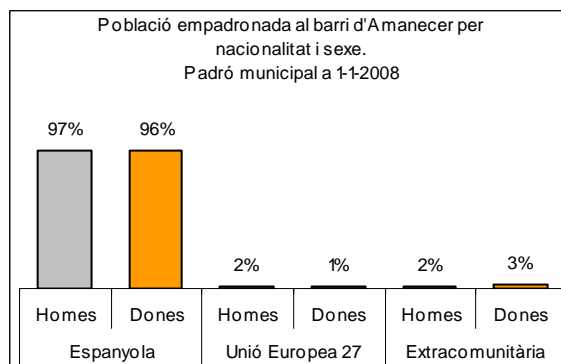

Sector: Nord

Zona estadística: 050 – Amanecer

1. Mapa del barri

2. Gràfics de població general

3. Gràfics de població de nacionalitat estrangera

4. Taules de població

Nacionalitat	Amanecer			% sobre total població			% sobre nacionalitat estrangera		
	Total	Homes	Dones	Total	Homes	Dones	Total	Homes	Dones
Total població	537	258	279	100	100	100	-	-	-
Espanyola	516	249	267	96,1	96,5	95,7	-	-	-
Estrangera	21	9	12	3,9	3,5	4,3	100	100	100
Unió Europea 27	8	5	3	1,5	1,9	1,1	38,1	55,6	25,0
Resta d'Europa	4	1	3	0,7	0,4	1,1	19,0	11,1	25,0
Llatinoamericana	8	3	5	1,5	1,2	1,8	38,1	33,3	41,7
Asiàtica	1	0	1	0,2	0,0	0,4	4,8	0,0	8,3
Africana	0	0	0	0,0	0,0	0,0	0,0	0,0	0,0
Altres nacionalitats	0	0	0	0,0	0,0	0,0	0,0	0,0	0,0

Superfície en hectàrees i densitats (persones/hectàrees)										
Zona estadística	Total hectàrees	Dens. població total			Dens. nacionalitat estrangera			Dens. nacionalitat extracomunitària		
		Total	Homes	Dones	Total	Homes	Dones	Total	Homes	Dones
Amanecer	18,2	29,5	14,2	15,3	1,2	0,5	0,7	0,7	0,2	0,5