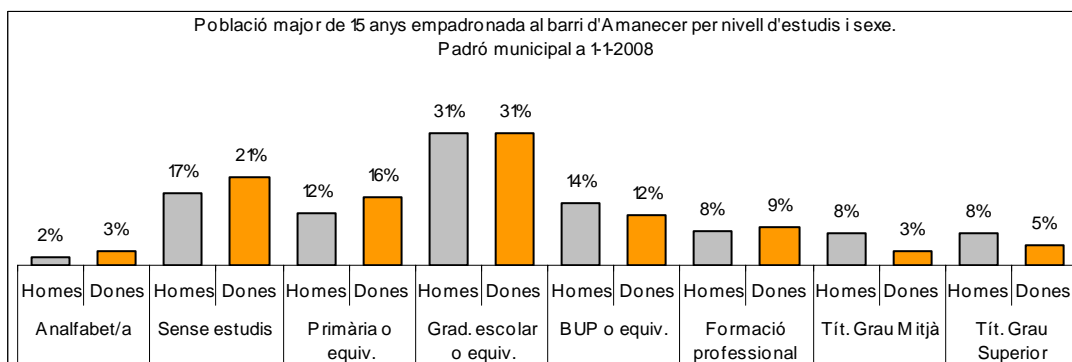

Sector: Nord

Zona estadística: 050 – Amanecer

1. Mapa del barri

2. Gràfics de població general

3. Gràfics de població de nacionalitat estrangera

4. Taules de població

Nacionalitat	Amanecer			% sobre total població			% sobre nacionalitat estrangera		
	Total	Homes	Dones	Total	Homes	Dones	Total	Homes	Dones
Total població	537	258	279	100	100	100	-	-	-
Espanyola	516	249	267	96,1	96,5	95,7	-	-	-
Estrangera	21	9	12	3,9	3,5	4,3	100	100	100
Unió Europea 27	8	5	3	1,5	1,9	1,1	38,1	55,6	25,0
Resta d'Europa	4	1	3	0,7	0,4	1,1	19,0	11,1	25,0
Llatinoamericana	8	3	5	1,5	1,2	1,8	38,1	33,3	41,7
Asiàtica	1	0	1	0,2	0,0	0,4	4,8	0,0	8,3
Africana	0	0	0	0,0	0,0	0,0	0,0	0,0	0,0
Altres nacionalitats	0	0	0	0,0	0,0	0,0	0,0	0,0	0,0

Superfície en hectàrees i densitats (persones/hectàrees)										
Zona estadística	Total hectàrees	Dens. població total			Dens. nacionalitat estrangera			Dens. nacionalitat extracomunitària		
		Total	Homes	Dones	Total	Homes	Dones	Total	Homes	Dones
Amanecer	18,2	29,5	14,2	15,3	1,2	0,5	0,7	0,7	0,2	0,5