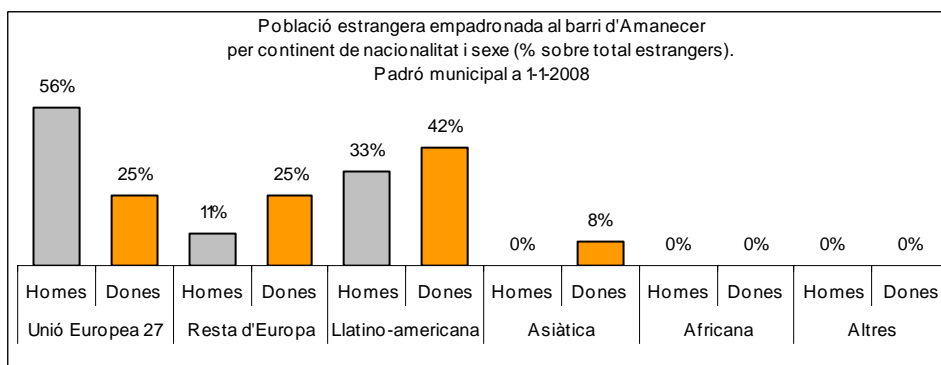

Sector: Nord

Zona estadística: 050 – Amanecer

1. Mapa del barri

2. Gràfics de població general

3. Gràfics de població de nacionalitat estrangera

4. Taules de població

Nacionalitat	Amanecer			% sobre total població			% sobre nacionalitat estrangera		
	Total	Homes	Dones	Total	Homes	Dones	Total	Homes	Dones
Total població	537	258	279	100	100	100	-	-	-
Espanyola	516	249	267	96,1	96,5	95,7	-	-	-
Estrangera	21	9	12	3,9	3,5	4,3	100	100	100
Unió Europea 27	8	5	3	1,5	1,9	1,1	38,1	55,6	25,0
Resta d'Europa	4	1	3	0,7	0,4	1,1	19,0	11,1	25,0
Llatinoamericana	8	3	5	1,5	1,2	1,8	38,1	33,3	41,7
Asiàtica	1	0	1	0,2	0,0	0,4	4,8	0,0	8,3
Africana	0	0	0	0,0	0,0	0,0	0,0	0,0	0,0
Altres nacionalitats	0	0	0	0,0	0,0	0,0	0,0	0,0	0,0

Superfície en hectàrees i densitats (persones/hectàrees)										
Zona estadística	Total hectàrees	Dens. població total			Dens. nacionalitat estrangera			Dens. nacionalitat extracomunitària		
		Total	Homes	Dones	Total	Homes	Dones	Total	Homes	Dones
Amanecer	18,2	29,5	14,2	15,3	1,2	0,5	0,7	0,7	0,2	0,5