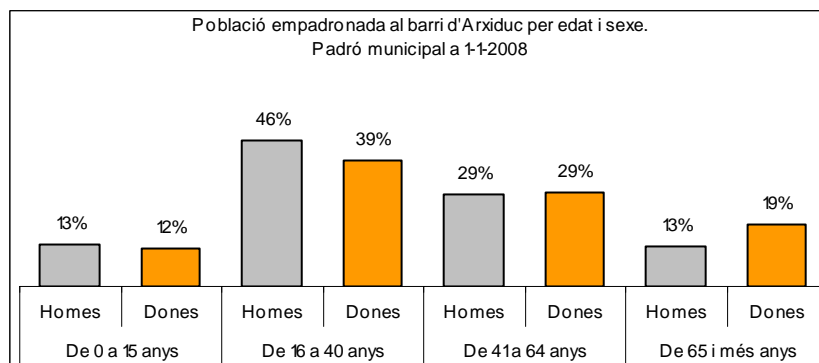

1. Mapa del barri

2. Gràfics de població general

3. Gràfics de població de nacionalitat estrangera

4. Taules de població

Nacionalitat	Arxiduc			% sobre total població			% sobre nacionalitat estrangera		
	Total	Homes	Dones	Total	Homes	Dones	Total	Homes	Dones
Total població	6.563	3.076	3.487	100	100	100	-	-	-
Espanyola	4.829	2.210	2.619	73,6	71,8	75,1	-	-	-
Estrangera	1.734	866	868	26,4	28,2	24,9	100	100	100
Unió Europea 27	554	280	274	8,4	9,1	7,9	31,9	32,3	31,6
Resta d'Europa	52	24	28	0,8	0,8	0,8	3,0	2,8	3,2
Llatinoamericana	966	443	523	14,7	14,4	15,0	55,7	51,2	60,3
Asiàtica	60	46	14	0,9	1,5	0,4	3,5	5,3	1,6
Africana	95	68	27	1,4	2,2	0,8	5,5	7,9	3,1
Altres nacionalitats	7	5	2	0,1	0,2	0,1	0,4	0,6	0,2