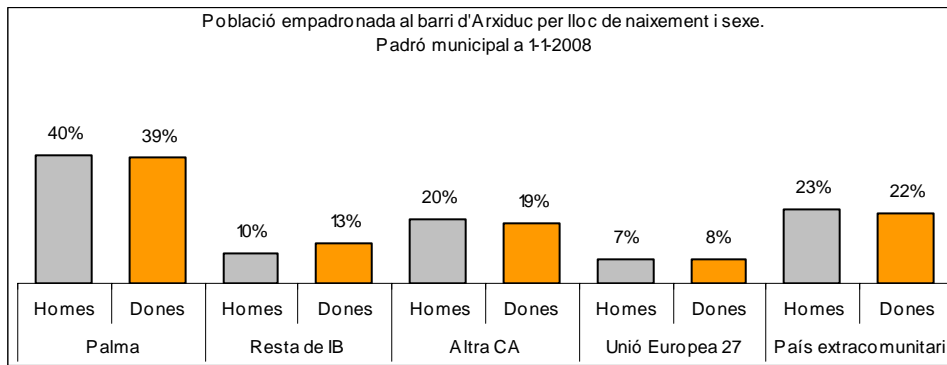

1. Mapa del barri

2. Gràfics de població general

3. Gràfics de població de nacionalitat estrangera

4. Taules de població

Nacionalitat	Arxiduc			% sobre total població			% sobre nacionalitat estrangera		
	Total	Homes	Dones	Total	Homes	Dones	Total	Homes	Dones
Total població	6.563	3.076	3.487	100	100	100	-	-	-
Espanyola	4.829	2.210	2.619	73,6	71,8	75,1	-	-	-
Estrangera	1.734	866	868	26,4	28,2	24,9	100	100	100
Unió Europea 27	554	280	274	8,4	9,1	7,9	31,9	32,3	31,6
Resta d'Europa	52	24	28	0,8	0,8	0,8	3,0	2,8	3,2
Llatinoamericana	966	443	523	14,7	14,4	15,0	55,7	51,2	60,3
Asiàtica	60	46	14	0,9	1,5	0,4	3,5	5,3	1,6
Africana	95	68	27	1,4	2,2	0,8	5,5	7,9	3,1
Altres nacionalitats	7	5	2	0,1	0,2	0,1	0,4	0,6	0,2