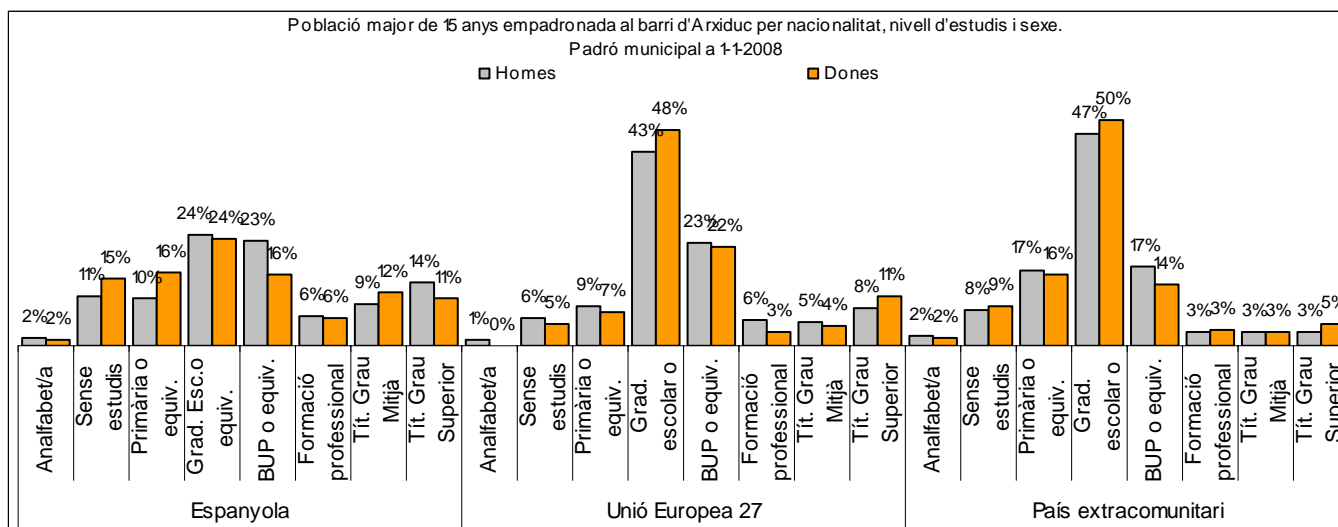

1. Mapa del barri

2. Gràfics de població general

3. Gràfics de població de nacionalitat estrangera

4. Taules de població

Nacionalitat	Arxiduc			% sobre total població			% sobre nacionalitat estrangera		
	Total	Homes	Dones	Total	Homes	Dones	Total	Homes	Dones
Total població	6.563	3.076	3.487	100	100	100	-	-	-
Espanyola	4.829	2.210	2.619	73,6	71,8	75,1	-	-	-
Estrangera	1.734	866	868	26,4	28,2	24,9	100	100	100
Unió Europea 27	554	280	274	8,4	9,1	7,9	31,9	32,3	31,6
Resta d'Europa	52	24	28	0,8	0,8	0,8	3,0	2,8	3,2
Llatinoamericana	966	443	523	14,7	14,4	15,0	55,7	51,2	60,3
Asiàtica	60	46	14	0,9	1,5	0,4	3,5	5,3	1,6
Africana	95	68	27	1,4	2,2	0,8	5,5	7,9	3,1
Altres nacionalitats	7	5	2	0,1	0,2	0,1	0,4	0,6	0,2

Superfície en hectàrees i densitats (persones/hectàrees)										
Zona estadística	Total hectàrees	Dens. població total			Dens. nacionalitat estrangera			Dens. nacionalitat extracomunitària		
		Total	Homes	Dones	Total	Homes	Dones	Total	Homes	Dones
Arxiduc	27,6	237,6	111,4	126,2	62,8	31,4	31,4	42,7	21,2	21,5