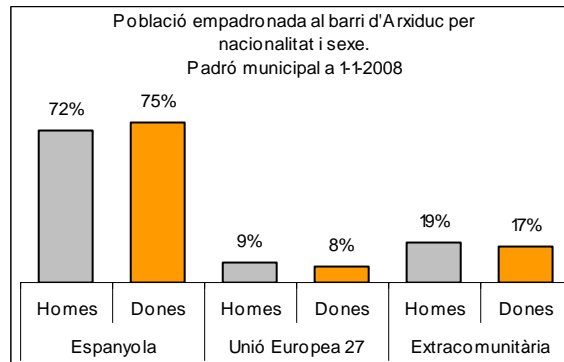

1. Mapa del barri

2. Gràfics de població general

3. Gràfics de població de nacionalitat estrangera

4. Taules de població

Nacionalitat	Arxiduc			% sobre total població			% sobre nacionalitat estrangera		
	Total	Homes	Dones	Total	Homes	Dones	Total	Homes	Dones
Total població	6.563	3.076	3.487	100	100	100	-	-	-
Espanyola	4.829	2.210	2.619	73,6	71,8	75,1	-	-	-
Estrangera	1.734	866	868	26,4	28,2	24,9	100	100	100
Unió Europea 27	554	280	274	8,4	9,1	7,9	31,9	32,3	31,6
Resta d'Europa	52	24	28	0,8	0,8	0,8	3,0	2,8	3,2
Llatinoamericana	966	443	523	14,7	14,4	15,0	55,7	51,2	60,3
Asiàtica	60	46	14	0,9	1,5	0,4	3,5	5,3	1,6
Africana	95	68	27	1,4	2,2	0,8	5,5	7,9	3,1
Altres nacionalitats	7	5	2	0,1	0,2	0,1	0,4	0,6	0,2

Superfície en hectàrees i densitats (persones/hectàrees)										
Zona estadística	Total hectàrees	Dens. població total			Dens. nacionalitat estrangera			Dens. nacionalitat extracomunitària		
		Total	Homes	Dones	Total	Homes	Dones	Total	Homes	Dones
Arxiduc	27,6	237,6	111,4	126,2	62,8	31,4	31,4	42,7	21,2	21,5