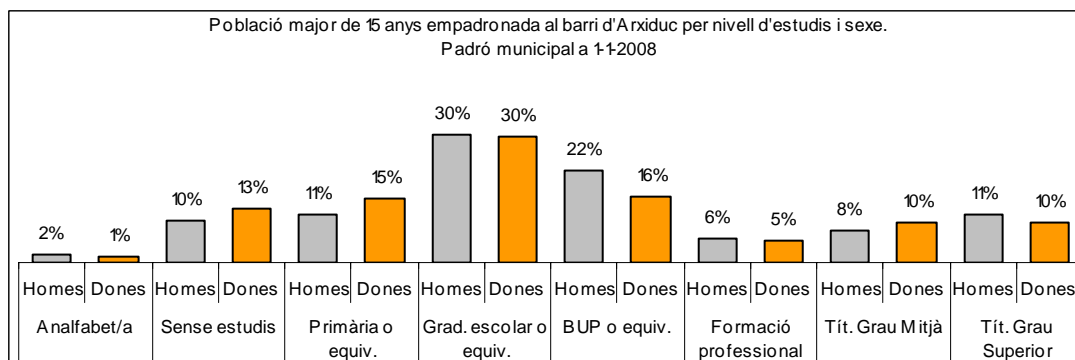

1. Mapa del barri

2. Gràfics de població general

3. Gràfics de població de nacionalitat estrangera

4. Taules de població

Nacionalitat	Arxiduc			% sobre total població			% sobre nacionalitat estrangera		
	Total	Homes	Dones	Total	Homes	Dones	Total	Homes	Dones
Total població	6.563	3.076	3.487	100	100	100	-	-	-
Espanyola	4.829	2.210	2.619	73,6	71,8	75,1	-	-	-
Estrangera	1.734	866	868	26,4	28,2	24,9	100	100	100
Unió Europea 27	554	280	274	8,4	9,1	7,9	31,9	32,3	31,6
Resta d'Europa	52	24	28	0,8	0,8	0,8	3,0	2,8	3,2
Llatinoamericana	966	443	523	14,7	14,4	15,0	55,7	51,2	60,3
Asiàtica	60	46	14	0,9	1,5	0,4	3,5	5,3	1,6
Africana	95	68	27	1,4	2,2	0,8	5,5	7,9	3,1
Altres nacionalitats	7	5	2	0,1	0,2	0,1	0,4	0,6	0,2