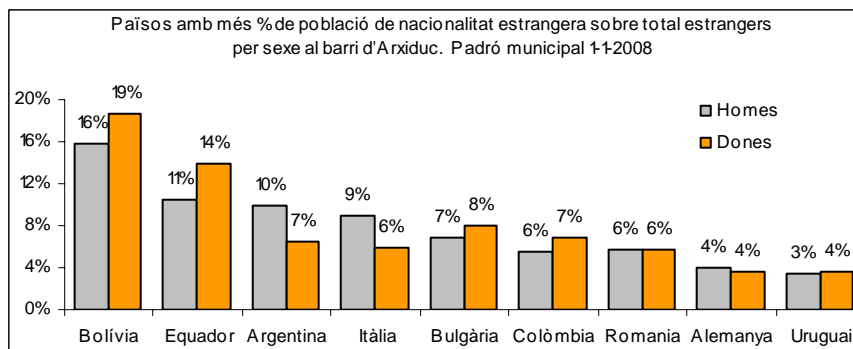

1. Mapa del barri

2. Gràfics de població general

3. Gràfics de població de nacionalitat estrangera

4. Taules de població

Nacionalitat	Arxiduc			% sobre total població			% sobre nacionalitat estrangera		
	Total	Homes	Dones	Total	Homes	Dones	Total	Homes	Dones
Total població	6.563	3.076	3.487	100	100	100	-	-	-
Espanyola	4.829	2.210	2.619	73,6	71,8	75,1	-	-	-
Estrangera	1.734	866	868	26,4	28,2	24,9	100	100	100
Unió Europea 27	554	280	274	8,4	9,1	7,9	31,9	32,3	31,6
Resta d'Europa	52	24	28	0,8	0,8	0,8	3,0	2,8	3,2
Llatinoamericana	966	443	523	14,7	14,4	15,0	55,7	51,2	60,3
Asiàtica	60	46	14	0,9	1,5	0,4	3,5	5,3	1,6
Africana	95	68	27	1,4	2,2	0,8	5,5	7,9	3,1
Altres nacionalitats	7	5	2	0,1	0,2	0,1	0,4	0,6	0,2