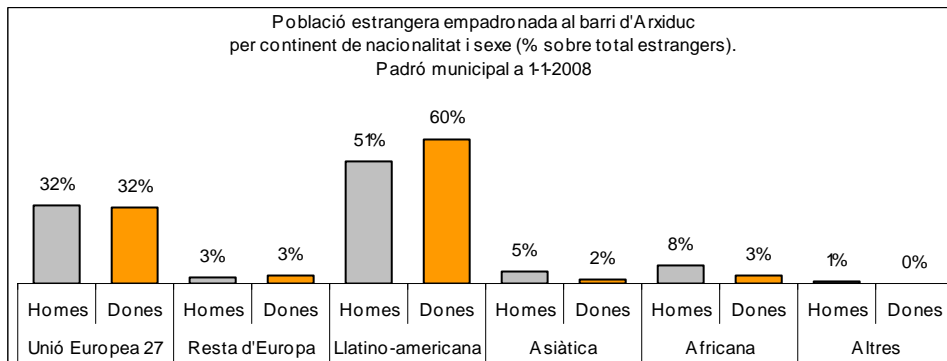

1. Mapa del barri

2. Gràfics de població general

3. Gràfics de població de nacionalitat estrangera

4. Taules de població

Nacionalitat	Arxiduc			% sobre total població			% sobre nacionalitat estrangera		
	Total	Homes	Dones	Total	Homes	Dones	Total	Homes	Dones
Total població	6.563	3.076	3.487	100	100	100	-	-	-
Espanyola	4.829	2.210	2.619	73,6	71,8	75,1	-	-	-
Estrangera	1.734	866	868	26,4	28,2	24,9	100	100	100
Unió Europea 27	554	280	274	8,4	9,1	7,9	31,9	32,3	31,6
Resta d'Europa	52	24	28	0,8	0,8	0,8	3,0	2,8	3,2
Llatinoamericana	966	443	523	14,7	14,4	15,0	55,7	51,2	60,3
Asiàtica	60	46	14	0,9	1,5	0,4	3,5	5,3	1,6
Africana	95	68	27	1,4	2,2	0,8	5,5	7,9	3,1
Altres nacionalitats	7	5	2	0,1	0,2	0,1	0,4	0,6	0,2