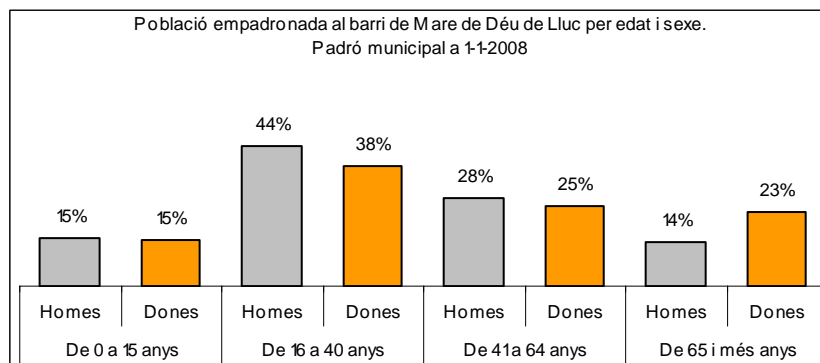

2. Gràfics de població general