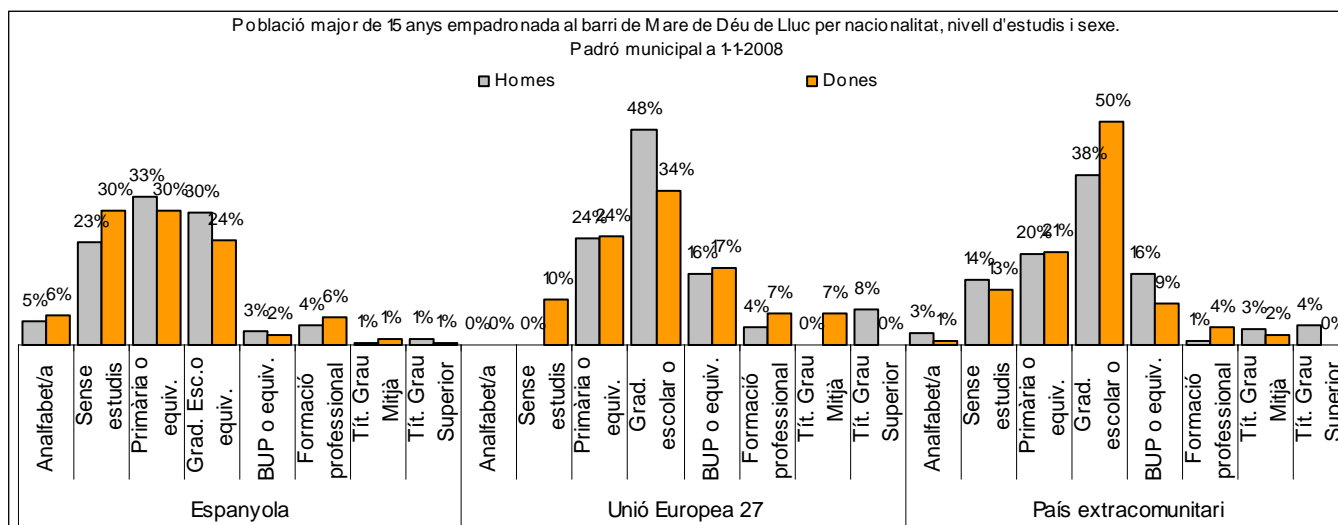

4. Taules de població

Nacionalitat	Mare de Déu de Lluc			% sobre total població			% sobre nacionalitat estrangera		
	Total	Homes	Dones	Total	Homes	Dones	Total	Homes	Dones
Total població	1.896	911	985	100	100	100	-	-	-
Espanyola	1.568	743	825	82,7	81,6	83,8	-	-	-
Estrangera	328	168	160	17,3	18,4	16,2	100	100	100
Unió Europea 27	63	29	34	3,3	3,2	3,5	19,2	17,3	21,3
Resta d'Europa	1	0	1	0,1	0,0	0,1	0,3	0,0	0,6
Llatinoamericana	138	64	74	7,3	7,0	7,5	42,1	38,1	46,3
Asiàtica	3	2	1	0,2	0,2	0,1	0,9	1,2	0,6
Africana	121	71	50	6,4	7,8	5,1	36,9	42,3	31,3
Altres nacionalitats	2	2	0	0,1	0,2	0,0	0,6	1,2	0,0

Superfície en hectàrees i densitats (persones/hectàrees)										
Zona estadística	Total hectàrees	Dens. població total			Dens. nacionalitat estrangera			Dens. nacionalitat extracomunitària		
		Total	Homes	Dones	Total	Homes	Dones	Total	Homes	Dones
Mare de Déu de Lluc	11,2	168,8	81,1	87,7	29,2	15,0	14,2	23,6	12,4	11,2

Font: Elaboració pròpia a partir de dades del Padró municipal a 1-1-2008. Ajuntament de Palma