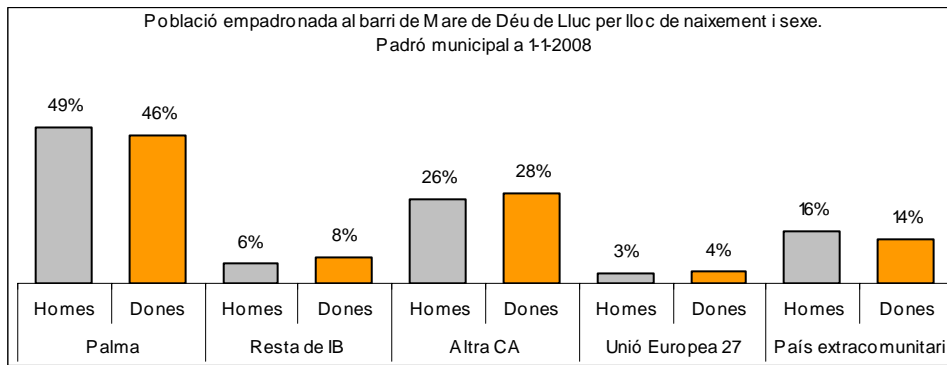

3. Gràfics de població de nacionalitat estrangera