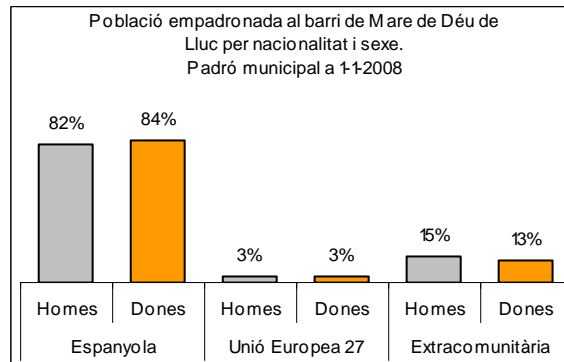

3. Gràfics de població de nacionalitat estrangera