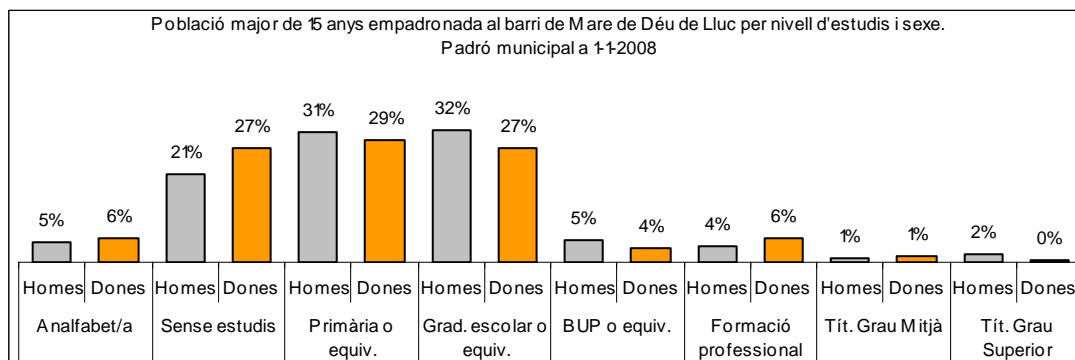

2. Gràfics de població general