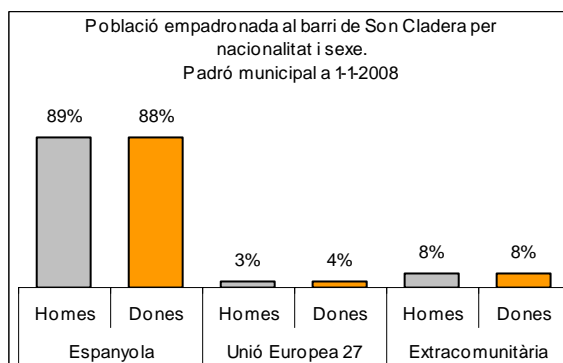

1. Mapa del barri

2. Gràfics de població general

3. Gràfics de població de nacionalitat estrangera

4. Taules de població

Nacionalitat	Son Cladera			% sobre total població			% sobre nacionalitat estrangera		
	Total	Homes	Dones	Total	Homes	Dones	Total	Homes	Dones
Total població	7.063	3.568	3.495	100	100	100	-	-	-
Espanyola	6.236	3.161	3.075	88,3	88,6	88,0	-	-	-
Estrangera	827	407	420	11,7	11,4	12,0	100	100	100
Unió Europea 27	229	105	124	3,2	2,9	3,5	27,7	25,8	29,5
Resta d'Europa	20	7	13	0,3	0,2	0,4	2,4	1,7	3,1
Llatinoamericana	356	155	201	5,0	4,3	5,8	43,0	38,1	47,9
Asiàtica	31	17	14	0,4	0,5	0,4	3,7	4,2	3,3
Africana	190	122	68	2,7	3,4	1,9	23,0	30,0	16,2
Altres nacionalitats	1	1	0	0,0	0,0	0,0	0,1	0,2	0,0

Superfície en hectàrees i densitats (persones/hectàrees)										
Zona estadística	Total hectàrees	Dens. població total			Dens. nacionalitat estrangera			Dens. nacionalitat extracomunitària		
		Total	Homes	Dones	Total	Homes	Dones	Total	Homes	Dones
Son Cladera	143,2	49,3	24,9	24,4	5,8	2,8	2,9	4,2	2,1	2,1