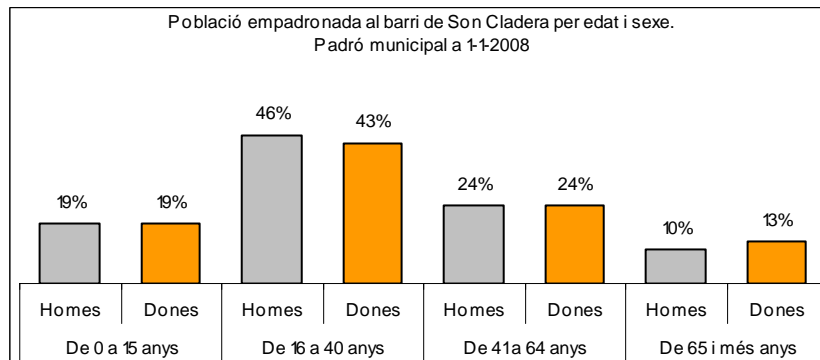

1. Mapa del barri

2. Gràfics de població general

3. Gràfics de població de nacionalitat estrangera

4. Taules de població

Nacionalitat	Son Cladera			% sobre total població			% sobre nacionalitat estrangera		
	Total	Homes	Dones	Total	Homes	Dones	Total	Homes	Dones
Total població	7.063	3.568	3.495	100	100	100	-	-	-
Espanyola	6.236	3.161	3.075	88,3	88,6	88,0	-	-	-
Estrangera	827	407	420	11,7	11,4	12,0	100	100	100
Unió Europea 27	229	105	124	3,2	2,9	3,5	27,7	25,8	29,5
Resta d'Europa	20	7	13	0,3	0,2	0,4	2,4	1,7	3,1
Llatinoamericana	356	155	201	5,0	4,3	5,8	43,0	38,1	47,9
Asiàtica	31	17	14	0,4	0,5	0,4	3,7	4,2	3,3
Africana	190	122	68	2,7	3,4	1,9	23,0	30,0	16,2
Altres nacionalitats	1	1	0	0,0	0,0	0,0	0,1	0,2	0,0

Superfície en hectàrees i densitats (persones/hectàrees)										
Zona estadística	Total hectàrees	Dens. població total			Dens. nacionalitat estrangera			Dens. nacionalitat extracomunitària		
		Total	Homes	Dones	Total	Homes	Dones	Total	Homes	Dones
Son Cladera	143,2	49,3	24,9	24,4	5,8	2,8	2,9	4,2	2,1	2,1