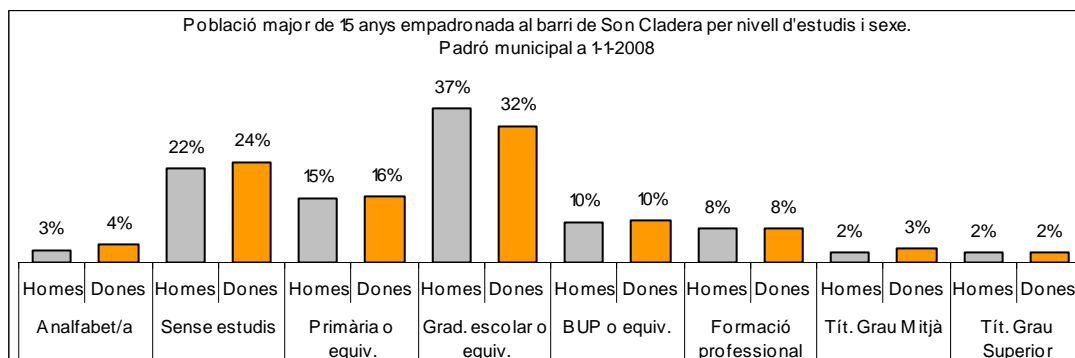

1. Mapa del barri

2. Gràfics de població general

3. Gràfics de població de nacionalitat estrangera

4. Taules de població

Nacionalitat	Son Cladera			% sobre total població			% sobre nacionalitat estrangera		
	Total	Homes	Dones	Total	Homes	Dones	Total	Homes	Dones
Total població	7.063	3.568	3.495	100	100	100	-	-	-
Espanyola	6.236	3.161	3.075	88,3	88,6	88,0	-	-	-
Estrangera	827	407	420	11,7	11,4	12,0	100	100	100
Unió Europea 27	229	105	124	3,2	2,9	3,5	27,7	25,8	29,5
Resta d'Europa	20	7	13	0,3	0,2	0,4	2,4	1,7	3,1
Llatinoamericana	356	155	201	5,0	4,3	5,8	43,0	38,1	47,9
Asiàtica	31	17	14	0,4	0,5	0,4	3,7	4,2	3,3
Africana	190	122	68	2,7	3,4	1,9	23,0	30,0	16,2
Altres nacionalitats	1	1	0	0,0	0,0	0,0	0,1	0,2	0,0