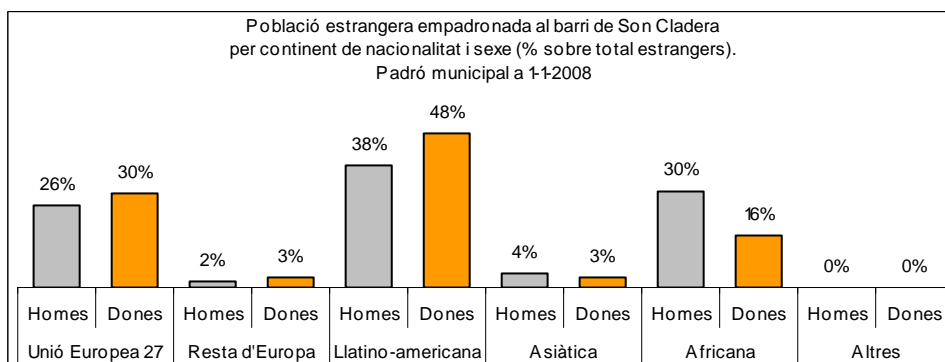

1. Mapa del barri

2. Gràfics de població general

3. Gràfics de població de nacionalitat estrangera

4. Taules de població

Nacionalitat	Son Cladera			% sobre total població			% sobre nacionalitat estrangera		
	Total	Homes	Dones	Total	Homes	Dones	Total	Homes	Dones
Total població	7.063	3.568	3.495	100	100	100	-	-	-
Espanyola	6.236	3.161	3.075	88,3	88,6	88,0	-	-	-
Estrangera	827	407	420	11,7	11,4	12,0	100	100	100
Unió Europea 27	229	105	124	3,2	2,9	3,5	27,7	25,8	29,5
Resta d'Europa	20	7	13	0,3	0,2	0,4	2,4	1,7	3,1
Llatinoamericana	356	155	201	5,0	4,3	5,8	43,0	38,1	47,9
Asiàtica	31	17	14	0,4	0,5	0,4	3,7	4,2	3,3
Africana	190	122	68	2,7	3,4	1,9	23,0	30,0	16,2
Altres nacionalitats	1	1	0	0,0	0,0	0,0	0,1	0,2	0,0

Superfície en hectàrees i densitats (persones/hectàrees)										
Zona estadística	Total hectàrees	Dens. població total			Dens. nacionalitat estrangera			Dens. nacionalitat extracomunitària		
		Total	Homes	Dones	Total	Homes	Dones	Total	Homes	Dones
Son Cladera	143,2	49,3	24,9	24,4	5,8	2,8	2,9	4,2	2,1	2,1