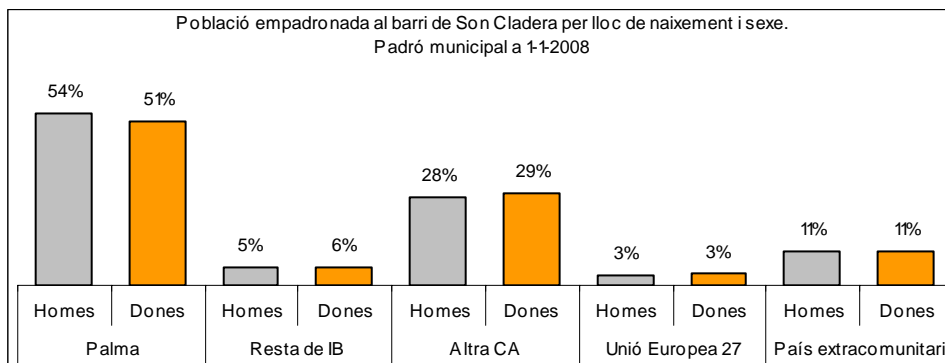

1. Mapa del barri

2. Gràfics de població general

3. Gràfics de població de nacionalitat estrangera

4. Taules de població

Nacionalitat	Son Cladera			% sobre total població			% sobre nacionalitat estrangera		
	Total	Homes	Dones	Total	Homes	Dones	Total	Homes	Dones
Total població	7.063	3.568	3.495	100	100	100	-	-	-
Espanyola	6.236	3.161	3.075	88,3	88,6	88,0	-	-	-
Estrangera	827	407	420	11,7	11,4	12,0	100	100	100
Unió Europea 27	229	105	124	3,2	2,9	3,5	27,7	25,8	29,5
Resta d'Europa	20	7	13	0,3	0,2	0,4	2,4	1,7	3,1
Llatinoamericana	356	155	201	5,0	4,3	5,8	43,0	38,1	47,9
Asiàtica	31	17	14	0,4	0,5	0,4	3,7	4,2	3,3
Africana	190	122	68	2,7	3,4	1,9	23,0	30,0	16,2
Altres nacionalitats	1	1	0	0,0	0,0	0,0	0,1	0,2	0,0

Superfície en hectàrees i densitats (persones/hectàrees)										
Zona estadística	Total hectàrees	Dens. població total			Dens. nacionalitat estrangera			Dens. nacionalitat extracomunitària		
		Total	Homes	Dones	Total	Homes	Dones	Total	Homes	Dones
Son Cladera	143,2	49,3	24,9	24,4	5,8	2,8	2,9	4,2	2,1	2,1