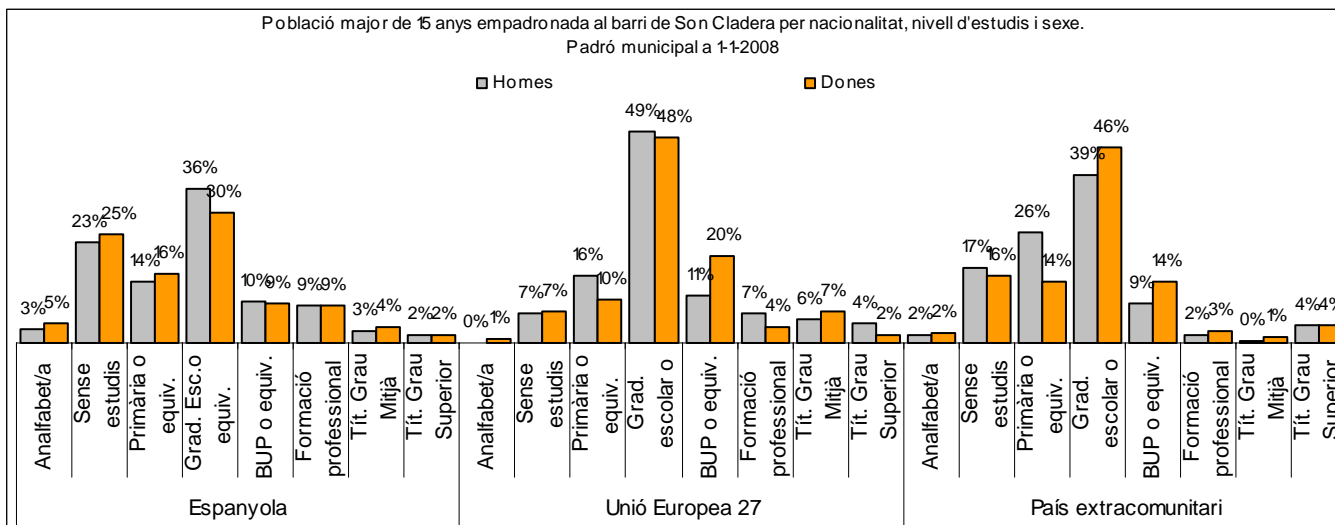

1. Mapa del barri

2. Gràfics de població general

3. Gràfics de població de nacionalitat estrangera

4. Taules de població

Nacionalitat	Son Cladera			% sobre total població			% sobre nacionalitat estrangera		
	Total	Homes	Dones	Total	Homes	Dones	Total	Homes	Dones
Total població	7.063	3.568	3.495	100	100	100	-	-	-
Espanyola	6.236	3.161	3.075	88,3	88,6	88,0	-	-	-
Estrangera	827	407	420	11,7	11,4	12,0	100	100	100
Unió Europea 27	229	105	124	3,2	2,9	3,5	27,7	25,8	29,5
Resta d'Europa	20	7	13	0,3	0,2	0,4	2,4	1,7	3,1
Llatinoamericana	356	155	201	5,0	4,3	5,8	43,0	38,1	47,9
Asiàtica	31	17	14	0,4	0,5	0,4	3,7	4,2	3,3
Africana	190	122	68	2,7	3,4	1,9	23,0	30,0	16,2
Altres nacionalitats	1	1	0	0,0	0,0	0,0	0,1	0,2	0,0

Superfície en hectàrees i densitats (persones/hectàrees)										
Zona estadística	Total hectàrees	Dens. població total			Dens. nacionalitat estrangera			Dens. nacionalitat extracomunitària		
		Total	Homes	Dones	Total	Homes	Dones	Total	Homes	Dones
Son Cladera	143,2	49,3	24,9	24,4	5,8	2,8	2,9	4,2	2,1	2,1