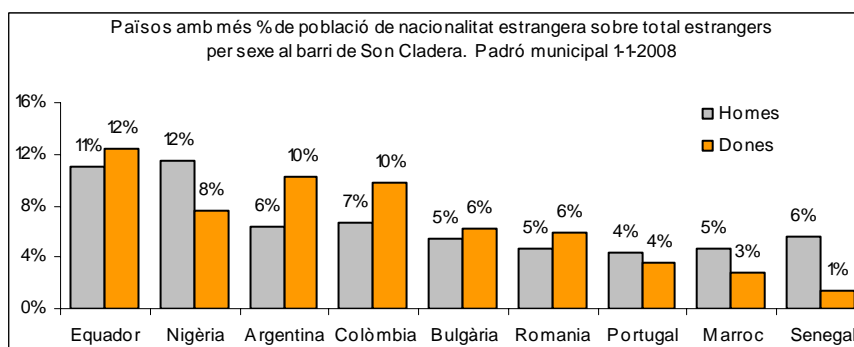

1. Mapa del barri

2. Gràfics de població general

3. Gràfics de població de nacionalitat estrangera

4. Taules de població

Nacionalitat	Son Cladera			% sobre total població			% sobre nacionalitat estrangera		
	Total	Homes	Dones	Total	Homes	Dones	Total	Homes	Dones
Total població	7.063	3.568	3.495	100	100	100	-	-	-
Espanyola	6.236	3.161	3.075	88,3	88,6	88,0	-	-	-
Estrangera	827	407	420	11,7	11,4	12,0	100	100	100
Unió Europea 27	229	105	124	3,2	2,9	3,5	27,7	25,8	29,5
Resta d'Europa	20	7	13	0,3	0,2	0,4	2,4	1,7	3,1
Llatinoamericana	356	155	201	5,0	4,3	5,8	43,0	38,1	47,9
Asiàtica	31	17	14	0,4	0,5	0,4	3,7	4,2	3,3
Africana	190	122	68	2,7	3,4	1,9	23,0	30,0	16,2
Altres nacionalitats	1	1	0	0,0	0,0	0,0	0,1	0,2	0,0