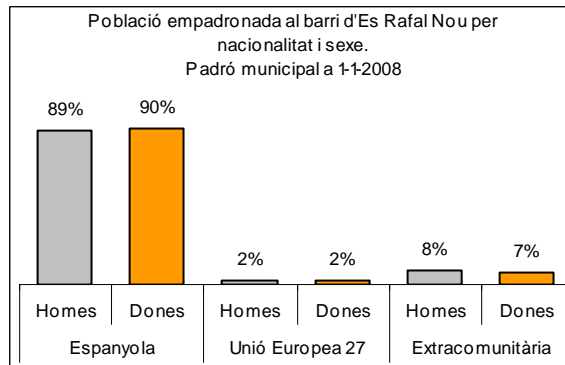

Sector: Est

Zona estadística: 060 – Es Rafal Nou

1. Mapa del barri

2. Gràfics de població general

3. Gràfics de població de nacionalitat estrangera

4. Taules de població

Nacionalitat	Es Rafal Nou			% sobre total població			% sobre nacionalitat estrangera		
	Total	Homes	Dones	Total	Homes	Dones	Total	Homes	Dones
Total població	7.065	3.477	3.588	100	100	100	-	-	-
Espanyola	6.354	3.111	3.243	89,9	89,5	90,4	-	-	-
Estrangera	711	366	345	10,1	10,5	9,6	100	100	100
Unió Europea 27	166	79	87	2,3	2,3	2,4	23,3	21,6	25,2
Resta d'Europa	14	6	8	0,2	0,2	0,2	2,0	1,6	2,3
Llatinoamericana	303	148	155	4,3	4,3	4,3	42,6	40,4	44,9
Asiàtica	12	6	6	0,2	0,2	0,2	1,7	1,6	1,7
Africana	211	125	86	3,0	3,6	2,4	29,7	34,2	24,9
Altres nacionalitats	5	2	3	0,1	0,1	0,1	0,7	0,5	0,9

Superfície en hectàrees i densitats (persones/hectàrees)										
Zona estadística	Total hectàrees	Dens. població total			Dens. nacionalitat estrangera			Dens. nacionalitat extracomunitària		
		Total	Homes	Dones	Total	Homes	Dones	Total	Homes	Dones
Es Rafal Nou	30,1	234,4	115,4	119,0	23,6	12,1	11,4	18,1	9,5	8,6