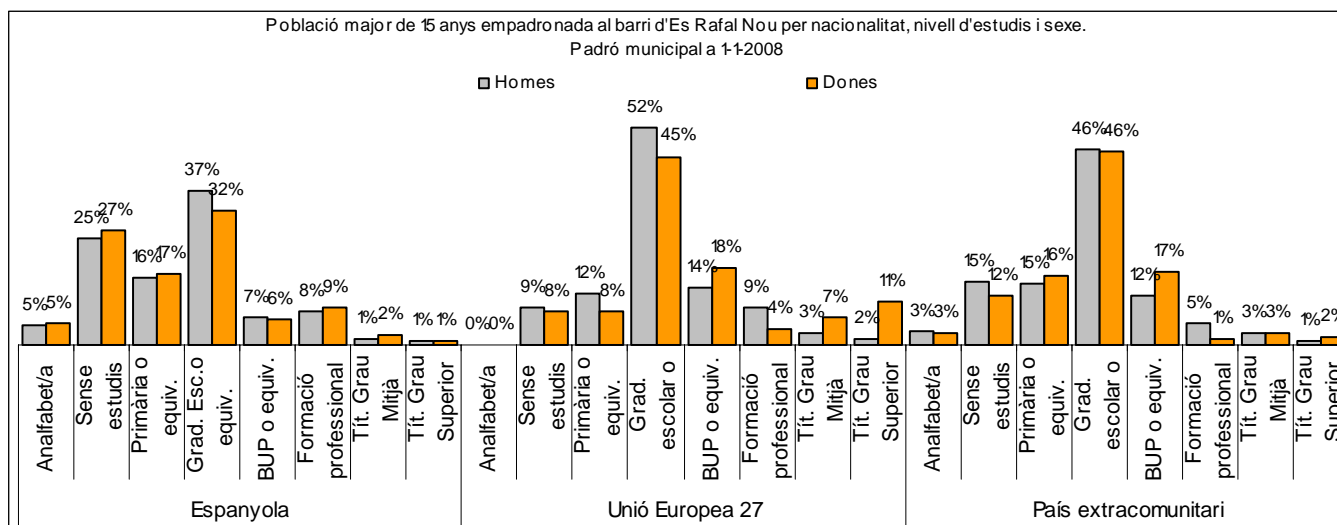

Sector: Est

Zona estadística: 060 – Es Rafal Nou

1. Mapa del barri

2. Gràfics de població general

3. Gràfics de població de nacionalitat estrangera

4. Taules de població

Nacionalitat	Es Rafal Nou			% sobre total població			% sobre nacionalitat estrangera		
	Total	Homes	Dones	Total	Homes	Dones	Total	Homes	Dones
Total població	7.065	3.477	3.588	100	100	100	-	-	-
Espanyola	6.354	3.111	3.243	89,9	89,5	90,4	-	-	-
Estrangera	711	366	345	10,1	10,5	9,6	100	100	100
Unió Europea 27	166	79	87	2,3	2,3	2,4	23,3	21,6	25,2
Resta d'Europa	14	6	8	0,2	0,2	0,2	2,0	1,6	2,3
Llatinoamericana	303	148	155	4,3	4,3	4,3	42,6	40,4	44,9
Asiàtica	12	6	6	0,2	0,2	0,2	1,7	1,6	1,7
Africana	211	125	86	3,0	3,6	2,4	29,7	34,2	24,9
Altres nacionalitats	5	2	3	0,1	0,1	0,1	0,7	0,5	0,9