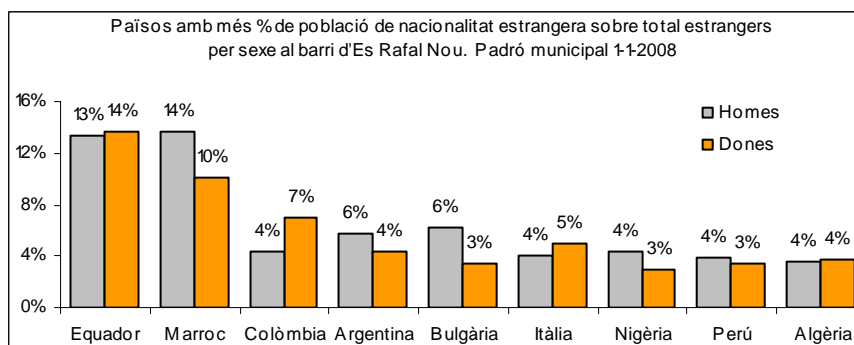

Sector: Est

Zona estadística: 060 – Es Rafal Nou

1. Mapa del barri

2. Gràfics de població general

3. Gràfics de població de nacionalitat estrangera

4. Taules de població

Nacionalitat	Es Rafal Nou			% sobre total població			% sobre nacionalitat estrangera		
	Total	Homes	Dones	Total	Homes	Dones	Total	Homes	Dones
Total població	7.065	3.477	3.588	100	100	100	-	-	-
Espanyola	6.354	3.111	3.243	89,9	89,5	90,4	-	-	-
Estrangera	711	366	345	10,1	10,5	9,6	100	100	100
Unió Europea 27	166	79	87	2,3	2,3	2,4	23,3	21,6	25,2
Resta d'Europa	14	6	8	0,2	0,2	0,2	2,0	1,6	2,3
Llatinoamericana	303	148	155	4,3	4,3	4,3	42,6	40,4	44,9
Asiàtica	12	6	6	0,2	0,2	0,2	1,7	1,6	1,7
Africana	211	125	86	3,0	3,6	2,4	29,7	34,2	24,9
Altres nacionalitats	5	2	3	0,1	0,1	0,1	0,7	0,5	0,9