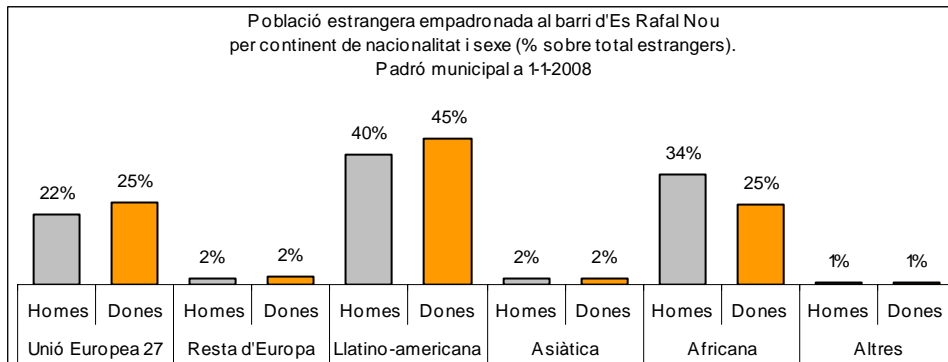

Sector: Est

Zona estadística: 060 – Es Rafal Nou

1. Mapa del barri

2. Gràfics de població general

3. Gràfics de població de nacionalitat estrangera

4. Taules de població

Nacionalitat	Es Rafal Nou			% sobre total població			% sobre nacionalitat estrangera		
	Total	Homes	Dones	Total	Homes	Dones	Total	Homes	Dones
Total població	7.065	3.477	3.588	100	100	100	-	-	-
Espanyola	6.354	3.111	3.243	89,9	89,5	90,4	-	-	-
Estrangera	711	366	345	10,1	10,5	9,6	100	100	100
Unió Europea 27	166	79	87	2,3	2,3	2,4	23,3	21,6	25,2
Resta d'Europa	14	6	8	0,2	0,2	0,2	2,0	1,6	2,3
Llatinoamericana	303	148	155	4,3	4,3	4,3	42,6	40,4	44,9
Asiàtica	12	6	6	0,2	0,2	0,2	1,7	1,6	1,7
Africana	211	125	86	3,0	3,6	2,4	29,7	34,2	24,9
Altres nacionalitats	5	2	3	0,1	0,1	0,1	0,7	0,5	0,9