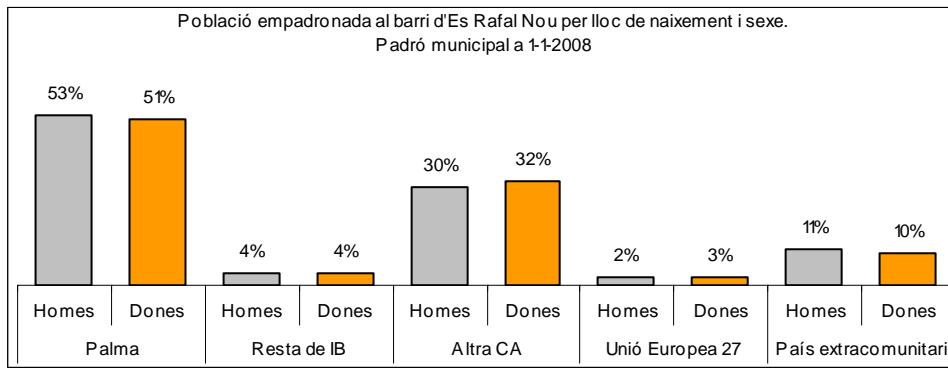

Sector: Est

Zona estadística: 060 – Es Rafal Nou

1. Mapa del barri

2. Gràfics de població general

3. Gràfics de població de nacionalitat estrangera

4. Taules de població

Nacionalitat	Es Rafal Nou			% sobre total població			% sobre nacionalitat estrangera		
	Total	Homes	Dones	Total	Homes	Dones	Total	Homes	Dones
Total població	7.065	3.477	3.588	100	100	100	-	-	-
Espanyola	6.354	3.111	3.243	89,9	89,5	90,4	-	-	-
Estrangera	711	366	345	10,1	10,5	9,6	100	100	100
Unió Europea 27	166	79	87	2,3	2,3	2,4	23,3	21,6	25,2
Resta d'Europa	14	6	8	0,2	0,2	0,2	2,0	1,6	2,3
Llatinoamericana	303	148	155	4,3	4,3	4,3	42,6	40,4	44,9
Asiàtica	12	6	6	0,2	0,2	0,2	1,7	1,6	1,7
Africana	211	125	86	3,0	3,6	2,4	29,7	34,2	24,9
Altres nacionalitats	5	2	3	0,1	0,1	0,1	0,7	0,5	0,9