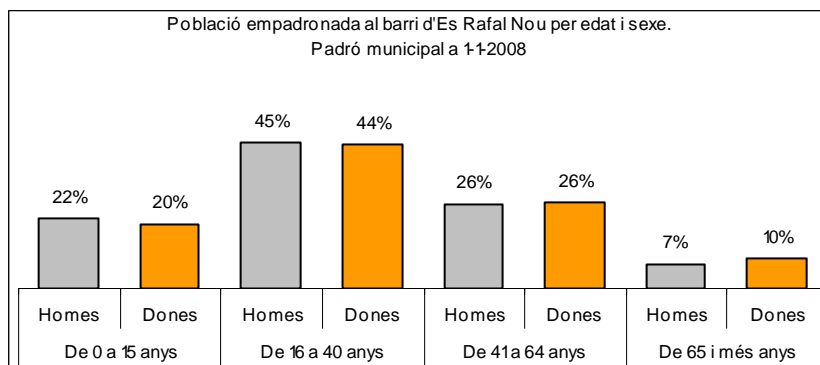

Sector: Est

Zona estadística: 060 – Es Rafal Nou

1. Mapa del barri

2. Gràfics de població general

3. Gràfics de població de nacionalitat estrangera

4. Taules de població

Nacionalitat	Es Rafal Nou			% sobre total població			% sobre nacionalitat estrangera		
	Total	Homes	Dones	Total	Homes	Dones	Total	Homes	Dones
Total població	7.065	3.477	3.588	100	100	100	-	-	-
Espanyola	6.354	3.111	3.243	89,9	89,5	90,4	-	-	-
Estrangera	711	366	345	10,1	10,5	9,6	100	100	100
Unió Europea 27	166	79	87	2,3	2,3	2,4	23,3	21,6	25,2
Resta d'Europa	14	6	8	0,2	0,2	0,2	2,0	1,6	2,3
Llatinoamericana	303	148	155	4,3	4,3	4,3	42,6	40,4	44,9
Asiàtica	12	6	6	0,2	0,2	0,2	1,7	1,6	1,7
Africana	211	125	86	3,0	3,6	2,4	29,7	34,2	24,9
Altres nacionalitats	5	2	3	0,1	0,1	0,1	0,7	0,5	0,9