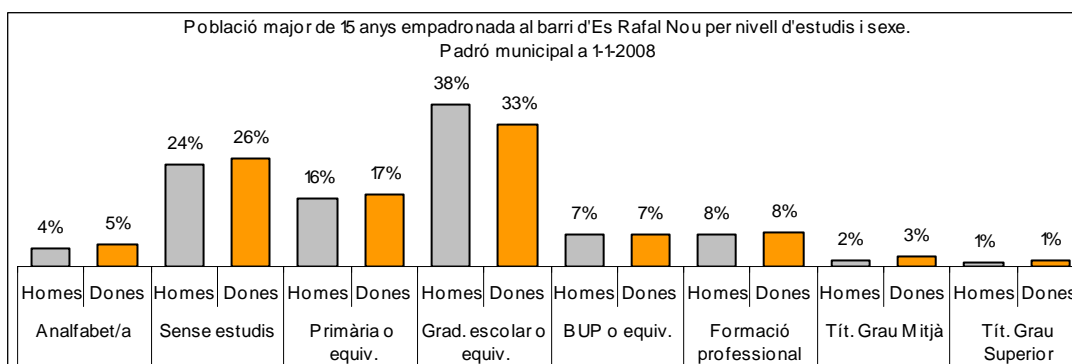

Sector: Est

Zona estadística: 060 – Es Rafal Nou

1. Mapa del barri

2. Gràfics de població general

3. Gràfics de població de nacionalitat estrangera

4. Taules de població

Nacionalitat	Es Rafal Nou			% sobre total població			% sobre nacionalitat estrangera		
	Total	Homes	Dones	Total	Homes	Dones	Total	Homes	Dones
Total població	7.065	3.477	3.588	100	100	100	-	-	-
Espanyola	6.354	3.111	3.243	89,9	89,5	90,4	-	-	-
Estrangera	711	366	345	10,1	10,5	9,6	100	100	100
Unió Europea 27	166	79	87	2,3	2,3	2,4	23,3	21,6	25,2
Resta d'Europa	14	6	8	0,2	0,2	0,2	2,0	1,6	2,3
Llatinoamericana	303	148	155	4,3	4,3	4,3	42,6	40,4	44,9
Asiàtica	12	6	6	0,2	0,2	0,2	1,7	1,6	1,7
Africana	211	125	86	3,0	3,6	2,4	29,7	34,2	24,9
Altres nacionalitats	5	2	3	0,1	0,1	0,1	0,7	0,5	0,9