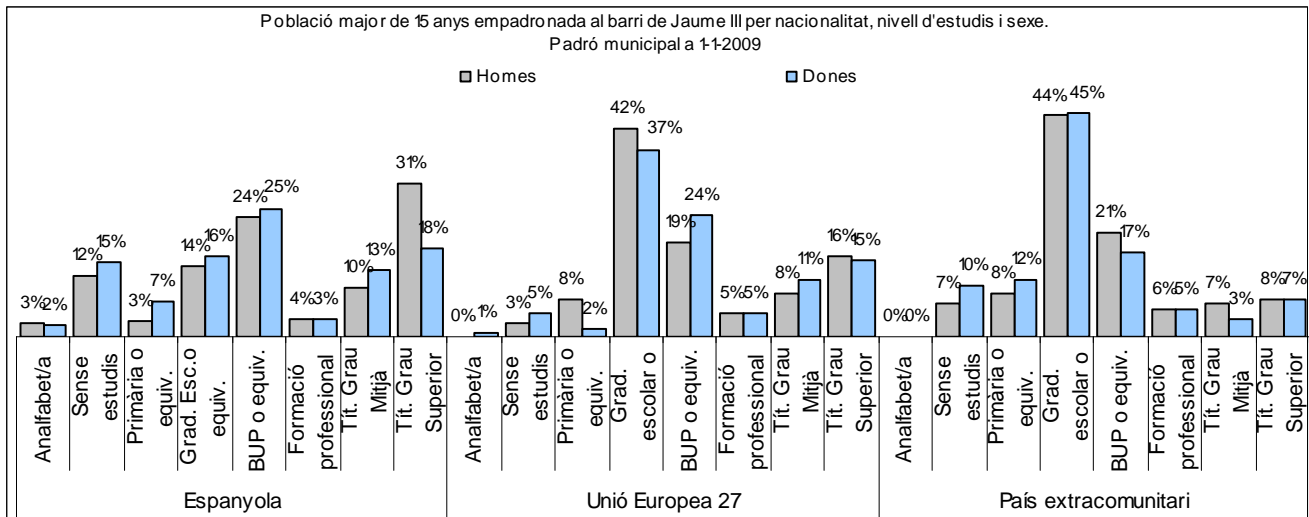

1. Mapa del barri

2. Gràfics de població general

3. Gràfics de població de nacionalitat estrangera

4. Taules de població

| Nacionalitat | Jaume III | | | % sobre total població | | | % sobre nacionalitat estrangera | | |
|-----------------------|--------------|--------------|--------------|------------------------|-------------|-------------|---------------------------------|------------|------------|
| | Total | Homes | Dones | Total | Homes | Dones | Total | Homes | Dones |
| Total població | 2.881 | 1.341 | 1.540 | 100 | 100 | 100 | - | - | - |
| Espanyola | 2.347 | 1.109 | 1.238 | 81,5 | 82,7 | 80,4 | - | - | - |
| Estrangera | 534 | 232 | 302 | 18,5 | 17,3 | 19,6 | 100 | 100 | 100 |
| Unió Europea 27 | 262 | 117 | 145 | 9,1 | 8,7 | 9,4 | 49,1 | 50,4 | 48,0 |
| Restat d'Europa | 9 | 4 | 5 | 0,3 | 0,3 | 0,3 | 1,7 | 1,7 | 1,7 |
| Llatinoamericana | 196 | 83 | 113 | 6,8 | 6,2 | 7,3 | 36,7 | 35,8 | 37,4 |
| Asiàtica | 28 | 13 | 15 | 1,0 | 1,0 | 1,0 | 5,2 | 5,6 | 5,0 |
| Africana | 22 | 8 | 14 | 0,8 | 0,6 | 0,9 | 4,1 | 3,4 | 4,6 |
| Altres nacionalitats | 17 | 7 | 10 | 0,6 | 0,5 | 0,6 | 3,2 | 3,0 | 3,3 |
| Apàtrides | 0 | 0 | 0 | 0,0 | 0,0 | 0,0 | - | - | - |