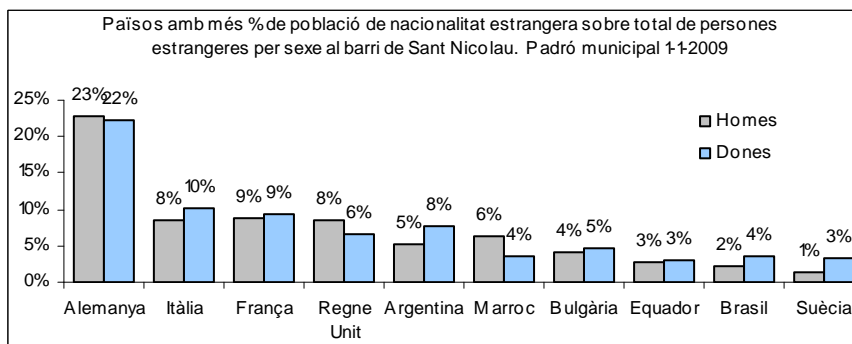

1. Mapa del barri

2. Gràfics de població general

3. Gràfics de població de nacionalitat estrangera

4. Taules de població

Nacionalitat	Sant Nicolau			% sobre total població			% sobre nacionalitat estrangera		
	Total	Homes	Dones	Total	Homes	Dones	Total	Homes	Dones
Total població	1.787	866	921	100	100	100	-	-	-
Espanyola	1.225	581	644	68,6	67,1	69,9	-	-	-
Estrangera	562	285	277	31,4	32,9	30,1	100	100	100
Unió Europea 27	371	188	183	20,8	21,7	19,9	66,0	66,0	66,1
Resta d'Europa	11	3	8	0,6	0,3	0,9	2,0	1,1	2,9
Llatinoamericana	131	62	69	7,3	7,2	7,5	23,3	21,8	24,9
Asiàtica	2	1	1	0,1	0,1	0,1	0,4	0,4	0,4
Africana	40	27	13	2,2	3,1	1,4	7,1	9,5	4,7
Altres nacionalitats	7	4	3	0,4	0,5	0,3	1,2	1,4	1,1
Apàtrides	0	0	0	0,0	0,0	0,0	-	-	-