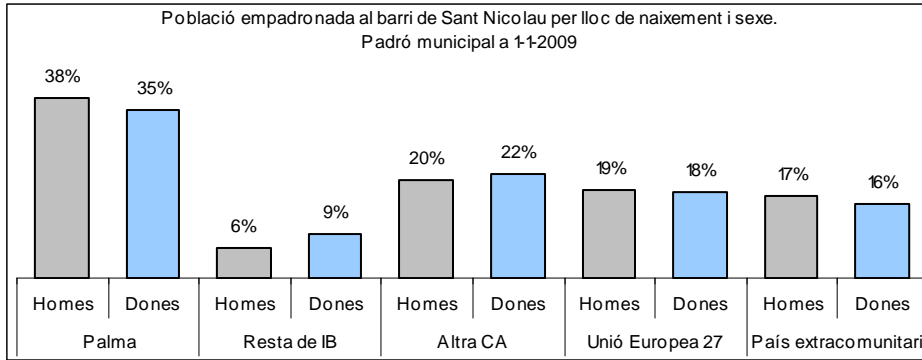

1. Mapa del barri

2. Gràfics de població general

3. Gràfics de població de nacionalitat estrangera

4. Taules de població

Nacionalitat	Sant Nicolau			% sobre total població			% sobre nacionalitat estrangera		
	Total	Homes	Dones	Total	Homes	Dones	Total	Homes	Dones
Total població	1.787	866	921	100	100	100	-	-	-
Espanyola	1.225	581	644	68,6	67,1	69,9	-	-	-
Estrangera	562	285	277	31,4	32,9	30,1	100	100	100
Unió Europea 27	371	188	183	20,8	21,7	19,9	66,0	66,0	66,1
Resta d'Europa	11	3	8	0,6	0,3	0,9	2,0	1,1	2,9
Llatinoamericana	131	62	69	7,3	7,2	7,5	23,3	21,8	24,9
Asiàtica	2	1	1	0,1	0,1	0,1	0,4	0,4	0,4
Africana	40	27	13	2,2	3,1	1,4	7,1	9,5	4,7
Altres nacionalitats	7	4	3	0,4	0,5	0,3	1,2	1,4	1,1
Apàtrides	0	0	0	0,0	0,0	0,0	-	-	-

Superfície en hectàrees i densitats (persones/hectàrees)										
Zona estadística	Total hectàrees	Dens. població total			Dens. nacionalitat estrangera			Dens. nacionalitat extracomunitària		
		Total	Homes	Dones	Total	Homes	Dones	Total	Homes	Dones
Sant Nicolau	8,4	211,7	102,6	109,1	66,6	33,8	32,8	22,6	11,5	11,1