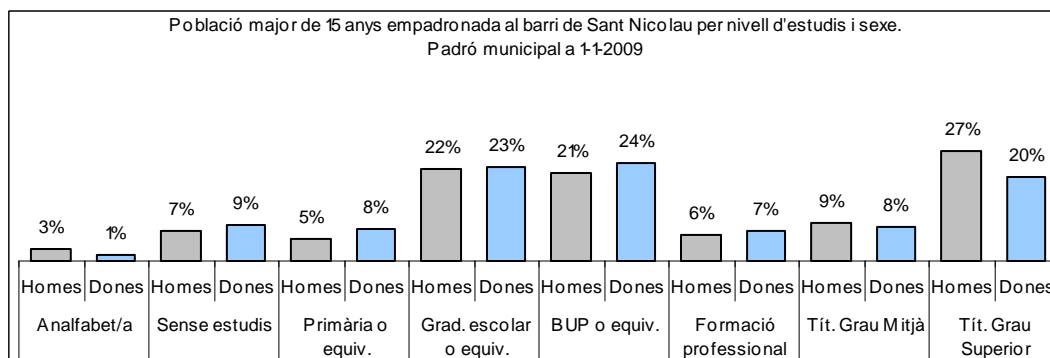

1. Mapa del barri

2. Gràfics de població general

3. Gràfics de població de nacionalitat estrangera

4. Taules de població

Nacionalitat	Sant Nicolau			% sobre total població			% sobre nacionalitat estrangera		
	Total	Homes	Dones	Total	Homes	Dones	Total	Homes	Dones
Total població	1.787	866	921	100	100	100	-	-	-
Espanyola	1.225	581	644	68,6	67,1	69,9	-	-	-
Estrangera	562	285	277	31,4	32,9	30,1	100	100	100
Unió Europea 27	371	188	183	20,8	21,7	19,9	66,0	66,0	66,1
Resta d'Europa	11	3	8	0,6	0,3	0,9	2,0	1,1	2,9
Llatinoamericana	131	62	69	7,3	7,2	7,5	23,3	21,8	24,9
Asiàtica	2	1	1	0,1	0,1	0,1	0,4	0,4	0,4
Africana	40	27	13	2,2	3,1	1,4	7,1	9,5	4,7
Altres nacionalitats	7	4	3	0,4	0,5	0,3	1,2	1,4	1,1
Apàtrides	0	0	0	0,0	0,0	0,0	-	-	-

Superfície en hectàrees i densitats (persones/hectàrees)										
Zona estadística	Total hectàrees	Dens. població total			Dens. nacionalitat estrangera			Dens. nacionalitat extracomunitària		
		Total	Homes	Dones	Total	Homes	Dones	Total	Homes	Dones
Sant Nicolau	8,4	211,7	102,6	109,1	66,6	33,8	32,8	22,6	11,5	11,1