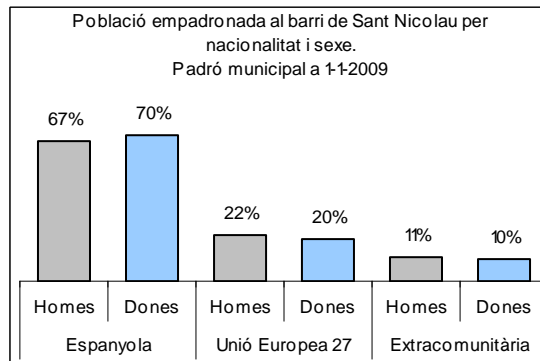

1. Mapa del barri

2. Gràfics de població general

3. Gràfics de població de nacionalitat estrangera

4. Taules de població

Nacionalitat	Sant Nicolau			% sobre total població			% sobre nacionalitat estrangera		
	Total	Homes	Dones	Total	Homes	Dones	Total	Homes	Dones
Total població	1.787	866	921	100	100	100	-	-	-
Espanyola	1.225	581	644	68,6	67,1	69,9	-	-	-
Estrangera	562	285	277	31,4	32,9	30,1	100	100	100
Unió Europea 27	371	188	183	20,8	21,7	19,9	66,0	66,0	66,1
Resta d'Europa	11	3	8	0,6	0,3	0,9	2,0	1,1	2,9
Llatinoamericana	131	62	69	7,3	7,2	7,5	23,3	21,8	24,9
Asiàtica	2	1	1	0,1	0,1	0,1	0,4	0,4	0,4
Africana	40	27	13	2,2	3,1	1,4	7,1	9,5	4,7
Altres nacionalitats	7	4	3	0,4	0,5	0,3	1,2	1,4	1,1
Apàtrides	0	0	0	0,0	0,0	0,0	-	-	-

Superfície en hectàrees i densitats (persones/hectàrees)										
Zona estadística	Total hectàrees	Dens. població total			Dens. nacionalitat estrangera			Dens. nacionalitat extracomunitària		
		Total	Homes	Dones	Total	Homes	Dones	Total	Homes	Dones
Sant Nicolau	8,4	211,7	102,6	109,1	66,6	33,8	32,8	22,6	11,5	11,1