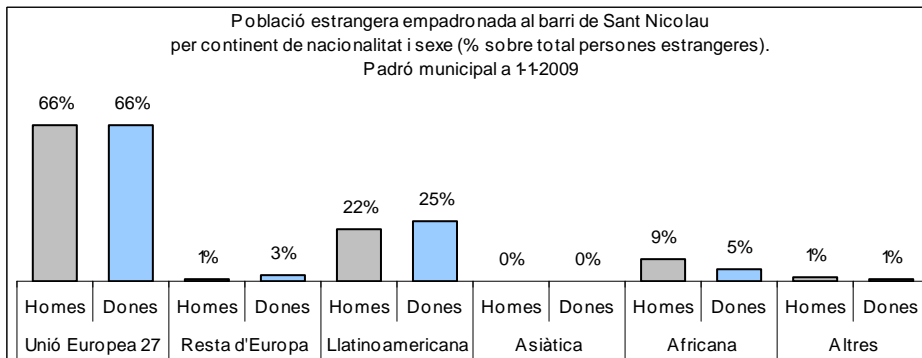

1. Mapa del barri

2. Gràfics de població general

3. Gràfics de població de nacionalitat estrangera

4. Taules de població

Nacionalitat	Sant Nicolau			% sobre total població			% sobre nacionalitat estrangera		
	Total	Homes	Dones	Total	Homes	Dones	Total	Homes	Dones
Total població	1.787	866	921	100	100	100	-	-	-
Espanyola	1.225	581	644	68,6	67,1	69,9	-	-	-
Estrangera	562	285	277	31,4	32,9	30,1	100	100	100
Unió Europea 27	371	188	183	20,8	21,7	19,9	66,0	66,0	66,1
Resta d'Europa	11	3	8	0,6	0,3	0,9	2,0	1,1	2,9
Llatinoamericana	131	62	69	7,3	7,2	7,5	23,3	21,8	24,9
Asiàtica	2	1	1	0,1	0,1	0,1	0,4	0,4	0,4
Africana	40	27	13	2,2	3,1	1,4	7,1	9,5	4,7
Altres nacionalitats	7	4	3	0,4	0,5	0,3	1,2	1,4	1,1
Apàtrides	0	0	0	0,0	0,0	0,0	-	-	-

Superfície en hectàrees i densitats (persones/hectàrees)										
Zona estadística	Total hectàrees	Dens. població total			Dens. nacionalitat estrangera			Dens. nacionalitat extracomunitària		
		Total	Homes	Dones	Total	Homes	Dones	Total	Homes	Dones
Sant Nicolau	8,4	211,7	102,6	109,1	66,6	33,8	32,8	22,6	11,5	11,1