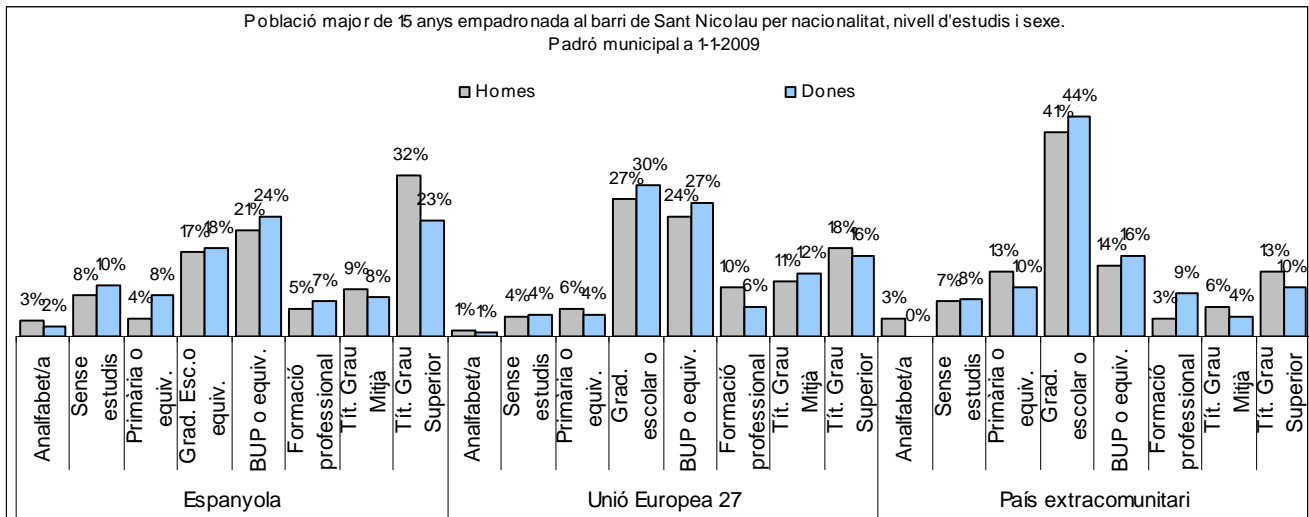

1. Mapa del barri

2. Gràfics de població general

3. Gràfics de població de nacionalitat estrangera

4. Taules de població

Nacionalitat	Sant Nicolau			% sobre total població			% sobre nacionalitat estrangera		
	Total	Homes	Dones	Total	Homes	Dones	Total	Homes	Dones
Total població	1.787	866	921	100	100	100	-	-	-
Espanyola	1.225	581	644	68,6	67,1	69,9	-	-	-
Estrangera	562	285	277	31,4	32,9	30,1	100	100	100
Unió Europea 27	371	188	183	20,8	21,7	19,9	66,0	66,0	66,1
Resta d'Europa	11	3	8	0,6	0,3	0,9	2,0	1,1	2,9
Llatinoamericana	131	62	69	7,3	7,2	7,5	23,3	21,8	24,9
Asiàtica	2	1	1	0,1	0,1	0,1	0,4	0,4	0,4
Africana	40	27	13	2,2	3,1	1,4	7,1	9,5	4,7
Altres nacionalitats	7	4	3	0,4	0,5	0,3	1,2	1,4	1,1
Apàtrides	0	0	0	0,0	0,0	0,0	-	-	-

Superfície en hectàrees i densitats (persones/hectàrees)										
Zona estadística	Total hectàrees	Dens. població total			Dens. nacionalitat estrangera			Dens. nacionalitat extracomunitària		
		Total	Homes	Dones	Total	Homes	Dones	Total	Homes	Dones
Sant Nicolau	8,4	211,7	102,6	109,1	66,6	33,8	32,8	22,6	11,5	11,1