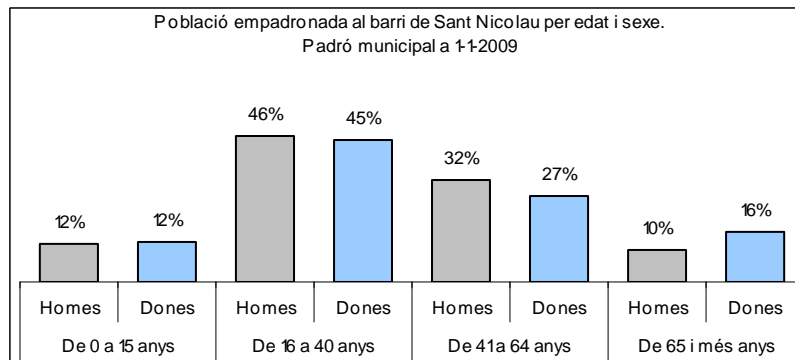

1. Mapa del barri

2. Gràfics de població general

3. Gràfics de població de nacionalitat estrangera

4. Taules de població

Nacionalitat	Sant Nicolau			% sobre total població			% sobre nacionalitat estrangera		
	Total	Homes	Dones	Total	Homes	Dones	Total	Homes	Dones
Total població	1.787	866	921	100	100	100	-	-	-
Espanyola	1.225	581	644	68,6	67,1	69,9	-	-	-
Estrangera	562	285	277	31,4	32,9	30,1	100	100	100
Unió Europea 27	371	188	183	20,8	21,7	19,9	66,0	66,0	66,1
Resta d'Europa	11	3	8	0,6	0,3	0,9	2,0	1,1	2,9
Llatinoamericana	131	62	69	7,3	7,2	7,5	23,3	21,8	24,9
Asiàtica	2	1	1	0,1	0,1	0,1	0,4	0,4	0,4
Africana	40	27	13	2,2	3,1	1,4	7,1	9,5	4,7
Altres nacionalitats	7	4	3	0,4	0,5	0,3	1,2	1,4	1,1
Apàtrides	0	0	0	0,0	0,0	0,0	-	-	-

Superfície en hectàrees i densitats (persones/hectàrees)										
Zona estadística	Total hectàrees	Dens. població total			Dens. nacionalitat estrangera			Dens. nacionalitat extracomunitària		
		Total	Homes	Dones	Total	Homes	Dones	Total	Homes	Dones
Sant Nicolau	8,4	211,7	102,6	109,1	66,6	33,8	32,8	22,6	11,5	11,1