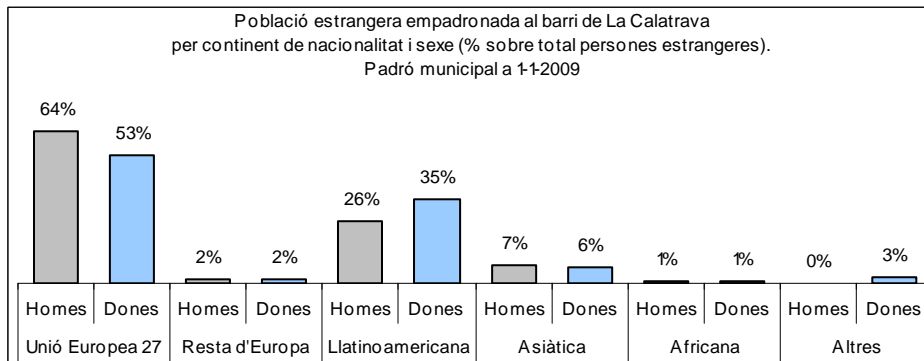

1. Mapa del barri

2. Gràfics de població general

3. Gràfics de població de nacionalitat estrangera

4. Taules de població

Nacionalitat	La Calatrava			% sobre total població			% sobre nacionalitat estrangera		
	Total	Homes	Dones	Total	Homes	Dones	Total	Homes	Dones
Total població	999	472	527	100	100	100	-	-	-
Espanyola	781	365	416	78,2	77,3	78,9	-	-	-
Estrangera	218	107	111	21,8	22,7	21,1	100	100	100
Unió Europea 27	127	68	59	12,7	14,4	11,2	58,3	63,6	53,2
Resta d'Europa	4	2	2	0,4	0,4	0,4	1,8	1,9	1,8
Llatinoamericana	67	28	39	6,7	5,9	7,4	30,7	26,2	35,1
Asiàtica	15	8	7	1,5	1,7	1,3	6,9	7,5	6,3
Africana	2	1	1	0,2	0,2	0,2	0,9	0,9	0,9
Altres nacionalitats	3	0	3	0,3	0,0	0,6	1,4	0,0	2,7
Apàtrides	0	0	0	0,0	0,0	0,0	-	-	-

Superfície en hectàrees i densitats (persones/hectàrees)										
Zona estadística	Total hectàrees	Dens. població total			Dens. nacionalitat estrangera			Dens. nacionalitat extracomunitària		
		Total	Homes	Dones	Total	Homes	Dones	Total	Homes	Dones
La Calatrava	9,5	104,9	49,6	55,4	22,9	11,2	11,7	9,6	4,1	5,5