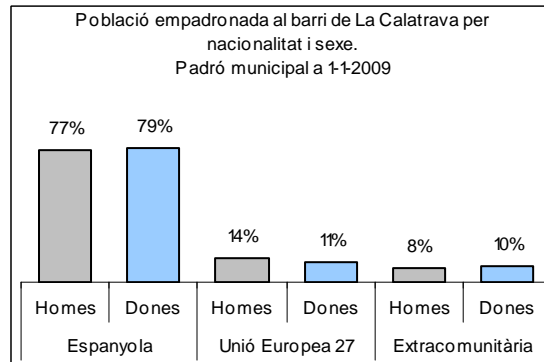

1. Mapa del barri

2. Gràfics de població general

3. Gràfics de població de nacionalitat estrangera

4. Taules de població

Nacionalitat	La Calatrava			% sobre total població			% sobre nacionalitat estrangera		
	Total	Homes	Dones	Total	Homes	Dones	Total	Homes	Dones
Total població	999	472	527	100	100	100	-	-	-
Espanyola	781	365	416	78,2	77,3	78,9	-	-	-
Estrangera	218	107	111	21,8	22,7	21,1	100	100	100
Unió Europea 27	127	68	59	12,7	14,4	11,2	58,3	63,6	53,2
Resta d'Europa	4	2	2	0,4	0,4	0,4	1,8	1,9	1,8
Llatinoamericana	67	28	39	6,7	5,9	7,4	30,7	26,2	35,1
Asiàtica	15	8	7	1,5	1,7	1,3	6,9	7,5	6,3
Africana	2	1	1	0,2	0,2	0,2	0,9	0,9	0,9
Altres nacionalitats	3	0	3	0,3	0,0	0,6	1,4	0,0	2,7
Apàtrides	0	0	0	0,0	0,0	0,0	-	-	-

Superfície en hectàrees i densitats (persones/hectàrees)										
Zona estadística	Total hectàrees	Dens. població total			Dens. nacionalitat estrangera			Dens. nacionalitat extracomunitària		
		Total	Homes	Dones	Total	Homes	Dones	Total	Homes	Dones
La Calatrava	9,5	104,9	49,6	55,4	22,9	11,2	11,7	9,6	4,1	5,5