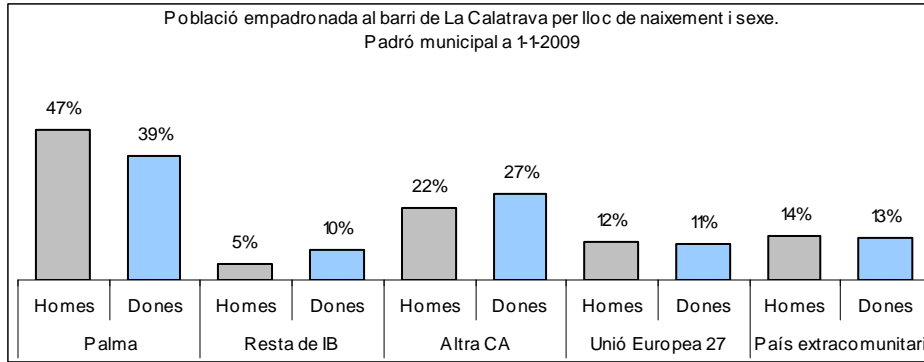

1. Mapa del barri

2. Gràfics de població general

3. Gràfics de població de nacionalitat estrangera

4. Taules de població

Nacionalitat	La Calatrava			% sobre total població			% sobre nacionalitat estrangera		
	Total	Homes	Dones	Total	Homes	Dones	Total	Homes	Dones
Total població	999	472	527	100	100	100	-	-	-
Espanyola	781	365	416	78,2	77,3	78,9	-	-	-
Estrangera	218	107	111	21,8	22,7	21,1	100	100	100
Unió Europea 27	127	68	59	12,7	14,4	11,2	58,3	63,6	53,2
Resta d'Europa	4	2	2	0,4	0,4	0,4	1,8	1,9	1,8
Llatinoamericana	67	28	39	6,7	5,9	7,4	30,7	26,2	35,1
Asiàtica	15	8	7	1,5	1,7	1,3	6,9	7,5	6,3
Africana	2	1	1	0,2	0,2	0,2	0,9	0,9	0,9
Altres nacionalitats	3	0	3	0,3	0,0	0,6	1,4	0,0	2,7
Apàtrides	0	0	0	0,0	0,0	0,0	-	-	-

Superfície en hectàrees i densitats (persones/hectàrees)										
Zona estadística	Total hectàrees	Dens. població total			Dens. nacionalitat estrangera			Dens. nacionalitat extracomunitària		
		Total	Homes	Dones	Total	Homes	Dones	Total	Homes	Dones
La Calatrava	9,5	104,9	49,6	55,4	22,9	11,2	11,7	9,6	4,1	5,5