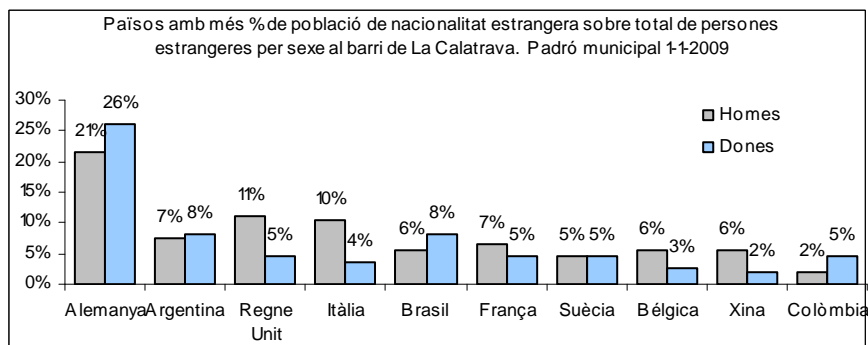

1. Mapa del barri

2. Gràfics de població general

3. Gràfics de població de nacionalitat estrangera

4. Taules de població

Nacionalitat	La Calatrava			% sobre total població			% sobre nacionalitat estrangera		
	Total	Homes	Dones	Total	Homes	Dones	Total	Homes	Dones
Total població	999	472	527	100	100	100	-	-	-
Espanyola	781	365	416	78,2	77,3	78,9	-	-	-
Estrangera	218	107	111	21,8	22,7	21,1	100	100	100
Unió Europea 27	127	68	59	12,7	14,4	11,2	58,3	63,6	53,2
Resta d'Europa	4	2	2	0,4	0,4	0,4	1,8	1,9	1,8
Llatinoamericana	67	28	39	6,7	5,9	7,4	30,7	26,2	35,1
Asiàtica	15	8	7	1,5	1,7	1,3	6,9	7,5	6,3
Africana	2	1	1	0,2	0,2	0,2	0,9	0,9	0,9
Altres nacionalitats	3	0	3	0,3	0,0	0,6	1,4	0,0	2,7
Apàtrides	0	0	0	0,0	0,0	0,0	-	-	-

Superfície en hectàrees i densitats (persones/hectàrees)										
Zona estadística	Total hectàrees	Dens. població total			Dens. nacionalitat estrangera			Dens. nacionalitat extracomunitària		
		Total	Homes	Dones	Total	Homes	Dones	Total	Homes	Dones
La Calatrava	9,5	104,9	49,6	55,4	22,9	11,2	11,7	9,6	4,1	5,5