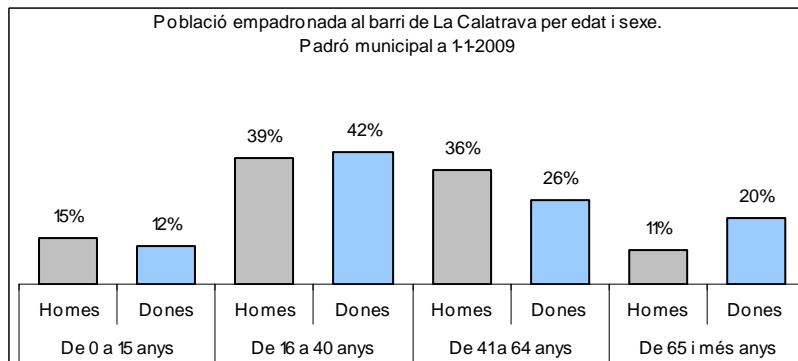

1. Mapa del barri

2. Gràfics de població general

3. Gràfics de població de nacionalitat estrangera

4. Taules de població

Nacionalitat	La Calatrava			% sobre total població			% sobre nacionalitat estrangera		
	Total	Homes	Dones	Total	Homes	Dones	Total	Homes	Dones
Total població	999	472	527	100	100	100	-	-	-
Espanyola	781	365	416	78,2	77,3	78,9	-	-	-
Estrangera	218	107	111	21,8	22,7	21,1	100	100	100
Unió Europea 27	127	68	59	12,7	14,4	11,2	58,3	63,6	53,2
Resta d'Europa	4	2	2	0,4	0,4	0,4	1,8	1,9	1,8
Llatinoamericana	67	28	39	6,7	5,9	7,4	30,7	26,2	35,1
Asiàtica	15	8	7	1,5	1,7	1,3	6,9	7,5	6,3
Africana	2	1	1	0,2	0,2	0,2	0,9	0,9	0,9
Altres nacionalitats	3	0	3	0,3	0,0	0,6	1,4	0,0	2,7
Apàtrides	0	0	0	0,0	0,0	0,0	-	-	-

Superfície en hectàrees i densitats (persones/hectàrees)										
Zona estadística	Total hectàrees	Dens. població total			Dens. nacionalitat estrangera			Dens. nacionalitat extracomunitària		
		Total	Homes	Dones	Total	Homes	Dones	Total	Homes	Dones
La Calatrava	9,5	104,9	49,6	55,4	22,9	11,2	11,7	9,6	4,1	5,5