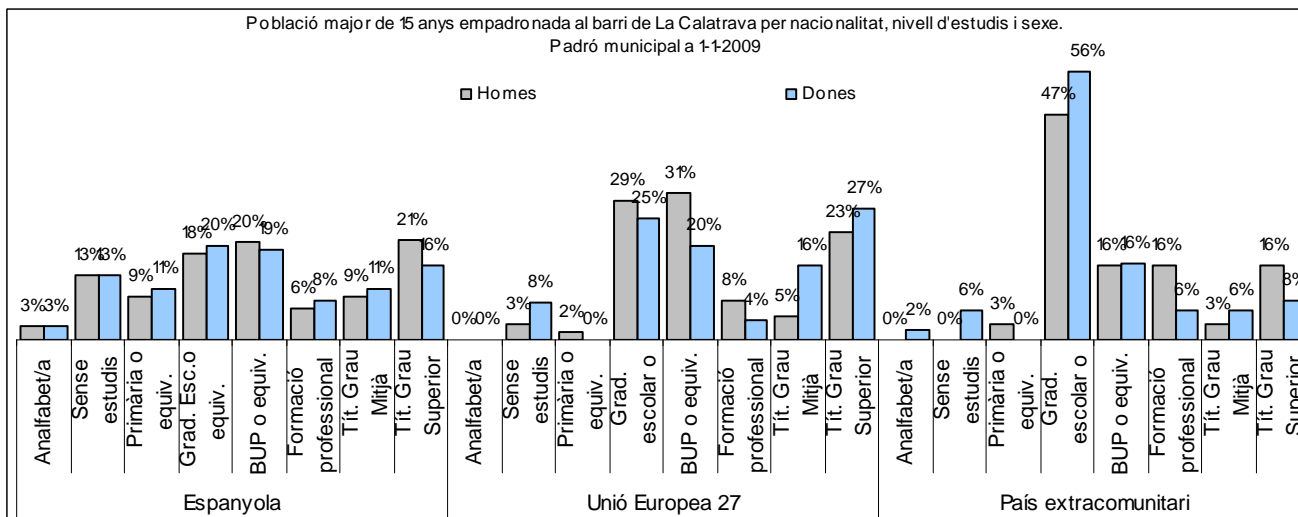

1. Mapa del barri

2. Gràfics de població general

3. Gràfics de població de nacionalitat estrangera

4. Taules de població

Nacionalitat	La Calatrava			% sobre total població			% sobre nacionalitat estrangera		
	Total	Homes	Dones	Total	Homes	Dones	Total	Homes	Dones
Total població	999	472	527	100	100	100	-	-	-
Espanyola	781	365	416	78,2	77,3	78,9	-	-	-
Estrangera	218	107	111	21,8	22,7	21,1	100	100	100
Unió Europea 27	127	68	59	12,7	14,4	11,2	58,3	63,6	53,2
Resta d'Europa	4	2	2	0,4	0,4	0,4	1,8	1,9	1,8
Llatinoamericana	67	28	39	6,7	5,9	7,4	30,7	26,2	35,1
Asiàtica	15	8	7	1,5	1,7	1,3	6,9	7,5	6,3
Africana	2	1	1	0,2	0,2	0,2	0,9	0,9	0,9
Altres nacionalitats	3	0	3	0,3	0,0	0,6	1,4	0,0	2,7
Apàtrides	0	0	0	0,0	0,0	0,0	-	-	-

Superfície en hectàrees i densitats (persones/hectàrees)										
Zona estadística	Total hectàrees	Dens. població total			Dens. nacionalitat estrangera			Dens. nacionalitat extracomunitària		
		Total	Homes	Dones	Total	Homes	Dones	Total	Homes	Dones
La Calatrava	9,5	104,9	49,6	55,4	22,9	11,2	11,7	9,6	4,1	5,5