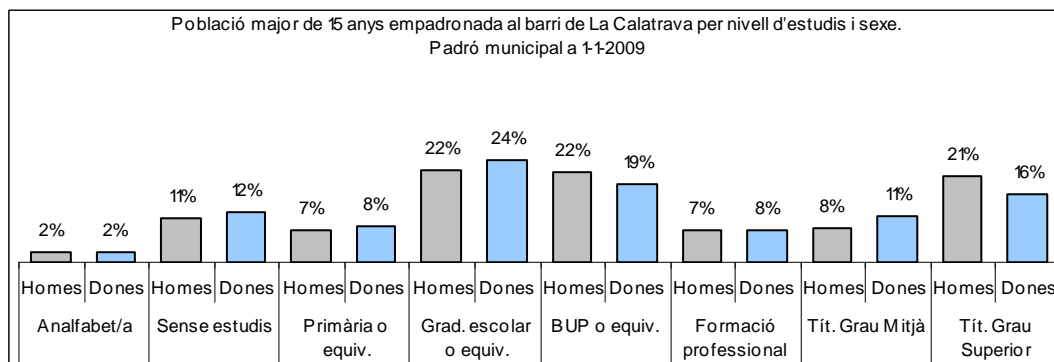

1. Mapa del barri

2. Gràfics de població general

3. Gràfics de població de nacionalitat estrangera

4. Taules de població

Nacionalitat	La Calatrava			% sobre total població			% sobre nacionalitat estrangera		
	Total	Homes	Dones	Total	Homes	Dones	Total	Homes	Dones
Total població	999	472	527	100	100	100	-	-	-
Espanyola	781	365	416	78,2	77,3	78,9	-	-	-
Estrangera	218	107	111	21,8	22,7	21,1	100	100	100
Unió Europea 27	127	68	59	12,7	14,4	11,2	58,3	63,6	53,2
Resta d'Europa	4	2	2	0,4	0,4	0,4	1,8	1,9	1,8
Llatinoamericana	67	28	39	6,7	5,9	7,4	30,7	26,2	35,1
Asiàtica	15	8	7	1,5	1,7	1,3	6,9	7,5	6,3
Africana	2	1	1	0,2	0,2	0,2	0,9	0,9	0,9
Altres nacionalitats	3	0	3	0,3	0,0	0,6	1,4	0,0	2,7
Apàtrides	0	0	0	0,0	0,0	0,0	-	-	-

Superfície en hectàrees i densitats (persones/hectàrees)										
Zona estadística	Total hectàrees	Dens. població total			Dens. nacionalitat estrangera			Dens. nacionalitat extracomunitària		
		Total	Homes	Dones	Total	Homes	Dones	Total	Homes	Dones
La Calatrava	9,5	104,9	49,6	55,4	22,9	11,2	11,7	9,6	4,1	5,5