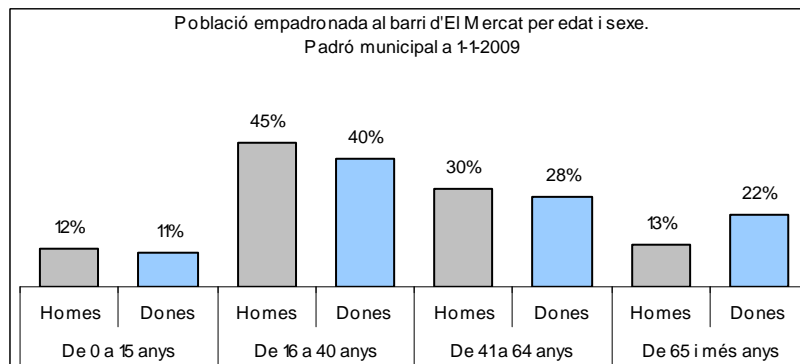

1. Mapa del barri

2. Gràfics de població general

3. Gràfics de població de nacionalitat estrangera

4. Taules de població

Nacionalitat	El Mercat			% sobre total població			% sobre nacionalitat estrangera		
	Total	Homes	Dones	Total	Homes	Dones	Total	Homes	Dones
Total població	2.408	1.160	1.248	100	100	100	-	-	-
Espanyola	1.752	823	929	72,8	70,9	74,4	-	-	-
Estrangera	656	337	319	27,2	29,1	25,6	100	100	100
Unió Europea 27	248	128	120	10,3	11,0	9,6	37,8	38,0	37,6
Resta d'Europa	18	9	9	0,7	0,8	0,7	2,7	2,7	2,8
Llatinoamericana	334	164	170	13,9	14,1	13,6	50,9	48,7	53,3
Asiàtica	11	3	8	0,5	0,3	0,6	1,7	0,9	2,5
Africana	40	31	9	1,7	2,7	0,7	6,1	9,2	2,8
Altres nacionalitats	5	2	3	0,2	0,2	0,2	0,8	0,6	0,9
Apàtrides	0	0	0	0,0	0,0	0,0	-	-	-

Superfície en hectàrees i densitats (persones/hectàrees)										
Zona estadística	Total hectàrees	Dens. població total			Dens. nacionalitat estrangera			Dens. nacionalitat extracomunitària		
		Total	Homes	Dones	Total	Homes	Dones	Total	Homes	Dones
El Mercat	13,1	184,0	88,6	95,3	50,1	25,7	24,4	31,2	16,0	15,2