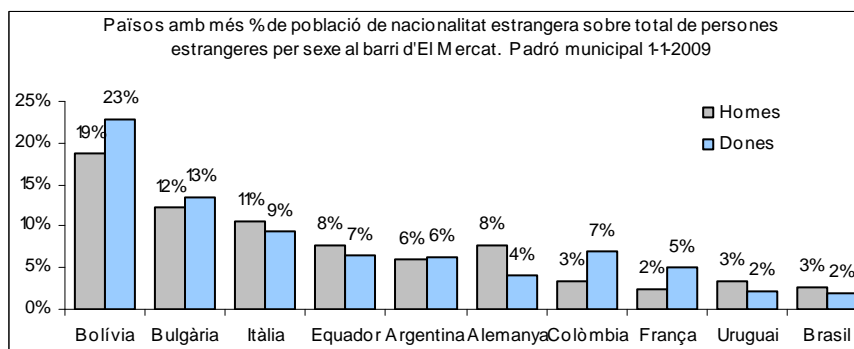

1. Mapa del barri

2. Gràfics de població general

3. Gràfics de població de nacionalitat estrangera

4. Taules de població

Nacionalitat	El Mercat			% sobre total població			% sobre nacionalitat estrangera		
	Total	Homes	Dones	Total	Homes	Dones	Total	Homes	Dones
Total població	2.408	1.160	1.248	100	100	100	-	-	-
Espanyola	1.752	823	929	72,8	70,9	74,4	-	-	-
Estrangera	656	337	319	27,2	29,1	25,6	100	100	100
Unió Europea 27	248	128	120	10,3	11,0	9,6	37,8	38,0	37,6
Resta d'Europa	18	9	9	0,7	0,8	0,7	2,7	2,7	2,8
Llatinoamericana	334	164	170	13,9	14,1	13,6	50,9	48,7	53,3
Asiàtica	11	3	8	0,5	0,3	0,6	1,7	0,9	2,5
Africana	40	31	9	1,7	2,7	0,7	6,1	9,2	2,8
Altres nacionalitats	5	2	3	0,2	0,2	0,2	0,8	0,6	0,9
Apàtrides	0	0	0	0,0	0,0	0,0	-	-	-