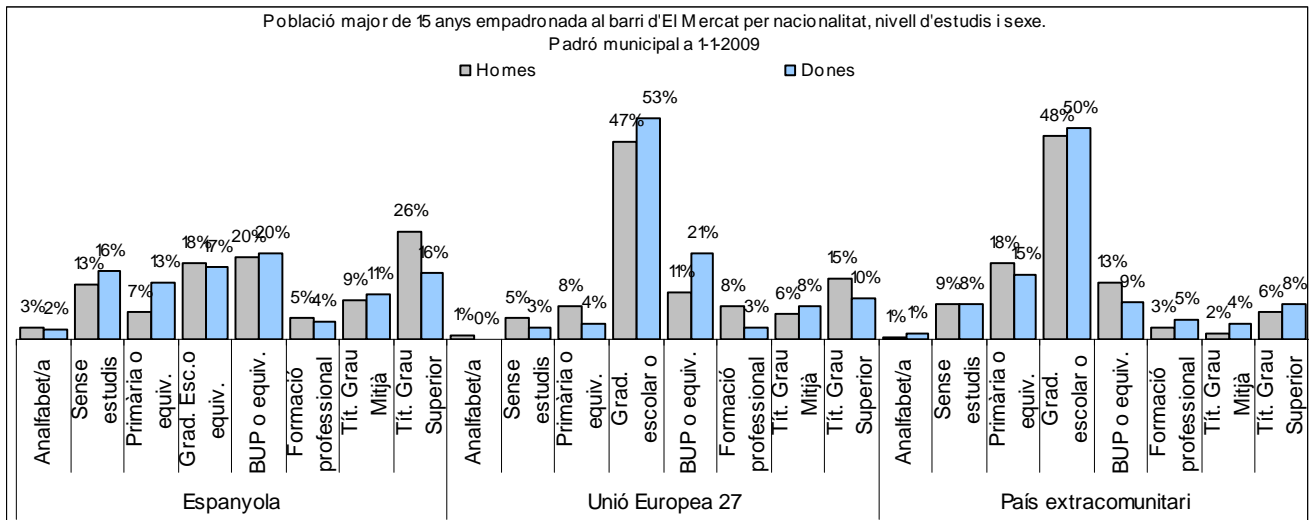

1. Mapa del barri

2. Gràfics de població general

3. Gràfics de població de nacionalitat estrangera

4. Taules de població

Nacionalitat	El Mercat			% sobre total població			% sobre nacionalitat estrangera		
	Total	Homes	Dones	Total	Homes	Dones	Total	Homes	Dones
Total població	2.408	1.160	1.248	100	100	100	-	-	-
Espanyola	1.752	823	929	72,8	70,9	74,4	-	-	-
Estrangera	656	337	319	27,2	29,1	25,6	100	100	100
Unió Europea 27	248	128	120	10,3	11,0	9,6	37,8	38,0	37,6
Resta d'Europa	18	9	9	0,7	0,8	0,7	2,7	2,7	2,8
Llatinoamericana	334	164	170	13,9	14,1	13,6	50,9	48,7	53,3
Asiàtica	11	3	8	0,5	0,3	0,6	1,7	0,9	2,5
Africana	40	31	9	1,7	2,7	0,7	6,1	9,2	2,8
Altres nacionalitats	5	2	3	0,2	0,2	0,2	0,8	0,6	0,9
Apàtrides	0	0	0	0,0	0,0	0,0	-	-	-