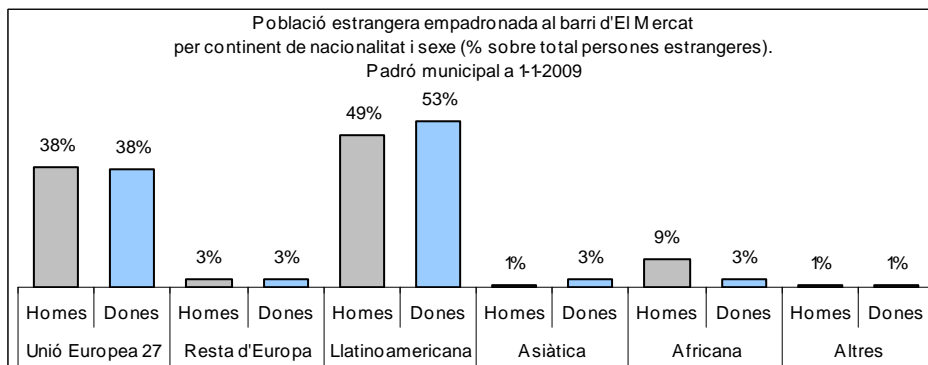

1. Mapa del barri

2. Gràfics de població general

3. Gràfics de població de nacionalitat estrangera

4. Taules de població

Nacionalitat	El Mercat			% sobre total població			% sobre nacionalitat estrangera		
	Total	Homes	Dones	Total	Homes	Dones	Total	Homes	Dones
Total població	2.408	1.160	1.248	100	100	100	-	-	-
Espanyola	1.752	823	929	72,8	70,9	74,4	-	-	-
Estrangera	656	337	319	27,2	29,1	25,6	100	100	100
Unió Europea 27	248	128	120	10,3	11,0	9,6	37,8	38,0	37,6
Resta d'Europa	18	9	9	0,7	0,8	0,7	2,7	2,7	2,8
Llatinoamericana	334	164	170	13,9	14,1	13,6	50,9	48,7	53,3
Asiàtica	11	3	8	0,5	0,3	0,6	1,7	0,9	2,5
Africana	40	31	9	1,7	2,7	0,7	6,1	9,2	2,8
Altres nacionalitats	5	2	3	0,2	0,2	0,2	0,8	0,6	0,9
Apàtrides	0	0	0	0,0	0,0	0,0	-	-	-

Superfície en hectàrees i densitats (persones/hectàrees)										
Zona estadística	Total hectàrees	Dens. població total			Dens. nacionalitat estrangera			Dens. nacionalitat extracomunitària		
		Total	Homes	Dones	Total	Homes	Dones	Total	Homes	Dones
El Mercat	13,1	184,0	88,6	95,3	50,1	25,7	24,4	31,2	16,0	15,2