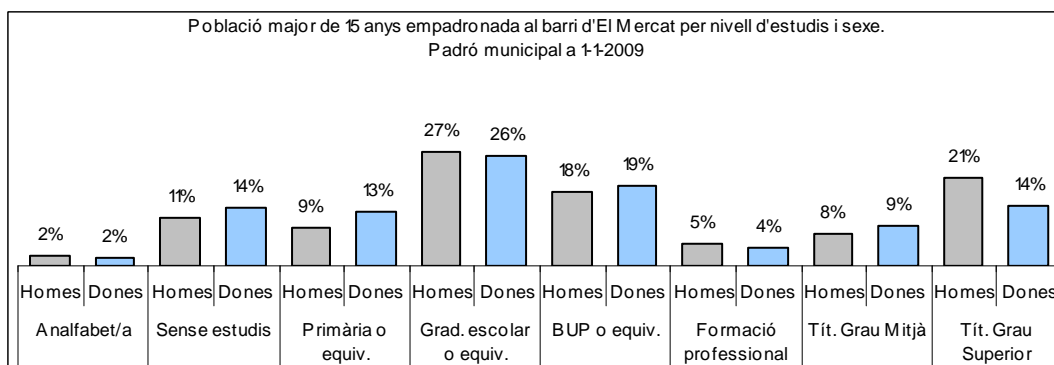

1. Mapa del barri

2. Gràfics de població general

3. Gràfics de població de nacionalitat estrangera

4. Taules de població

Nacionalitat	El Mercat			% sobre total població			% sobre nacionalitat estrangera		
	Total	Homes	Dones	Total	Homes	Dones	Total	Homes	Dones
Total població	2.408	1.160	1.248	100	100	100	-	-	-
Espanyola	1.752	823	929	72,8	70,9	74,4	-	-	-
Estrangera	656	337	319	27,2	29,1	25,6	100	100	100
Unió Europea 27	248	128	120	10,3	11,0	9,6	37,8	38,0	37,6
Resta d'Europa	18	9	9	0,7	0,8	0,7	2,7	2,7	2,8
Llatinoamericana	334	164	170	13,9	14,1	13,6	50,9	48,7	53,3
Asiàtica	11	3	8	0,5	0,3	0,6	1,7	0,9	2,5
Africana	40	31	9	1,7	2,7	0,7	6,1	9,2	2,8
Altres nacionalitats	5	2	3	0,2	0,2	0,2	0,8	0,6	0,9
Apàtrides	0	0	0	0,0	0,0	0,0	-	-	-

Superfície en hectàrees i densitats (persones/hectàrees)										
Zona estadística	Total hectàrees	Dens. població total			Dens. nacionalitat estrangera			Dens. nacionalitat extracomunitària		
		Total	Homes	Dones	Total	Homes	Dones	Total	Homes	Dones
El Mercat	13,1	184,0	88,6	95,3	50,1	25,7	24,4	31,2	16,0	15,2