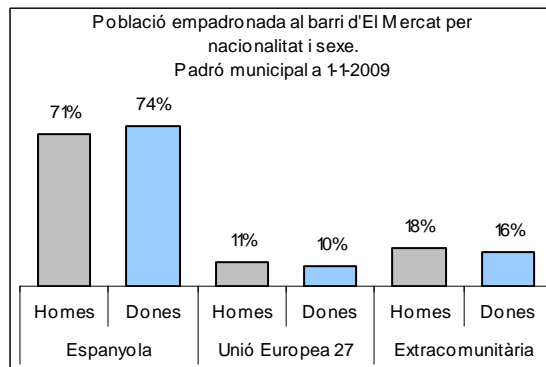

1. Mapa del barri

2. Gràfics de població general

3. Gràfics de població de nacionalitat estrangera

4. Taules de població

Nacionalitat	El Mercat			% sobre total població			% sobre nacionalitat estrangera		
	Total	Homes	Dones	Total	Homes	Dones	Total	Homes	Dones
Total població	2.408	1.160	1.248	100	100	100	-	-	-
Espanyola	1.752	823	929	72,8	70,9	74,4	-	-	-
Estrangera	656	337	319	27,2	29,1	25,6	100	100	100
Unió Europea 27	248	128	120	10,3	11,0	9,6	37,8	38,0	37,6
Resta d'Europa	18	9	9	0,7	0,8	0,7	2,7	2,7	2,8
Llatinoamericana	334	164	170	13,9	14,1	13,6	50,9	48,7	53,3
Asiàtica	11	3	8	0,5	0,3	0,6	1,7	0,9	2,5
Africana	40	31	9	1,7	2,7	0,7	6,1	9,2	2,8
Altres nacionalitats	5	2	3	0,2	0,2	0,2	0,8	0,6	0,9
Apàtrides	0	0	0	0,0	0,0	0,0	-	-	-

Superfície en hectàrees i densitats (persones/hectàrees)										
Zona estadística	Total hectàrees	Dens. població total			Dens. nacionalitat estrangera			Dens. nacionalitat extracomunitària		
		Total	Homes	Dones	Total	Homes	Dones	Total	Homes	Dones
El Mercat	13,1	184,0	88,6	95,3	50,1	25,7	24,4	31,2	16,0	15,2