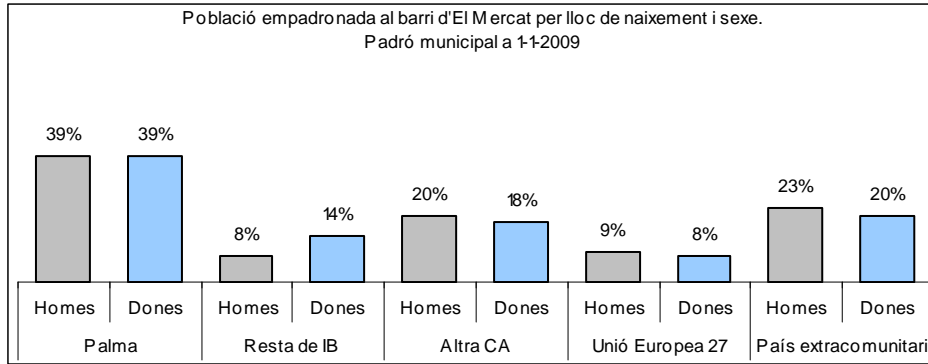

1. Mapa del barri

2. Gràfics de població general

3. Gràfics de població de nacionalitat estrangera

4. Taules de població

Nacionalitat	El Mercat			% sobre total població			% sobre nacionalitat estrangera		
	Total	Homes	Dones	Total	Homes	Dones	Total	Homes	Dones
Total població	2.408	1.160	1.248	100	100	100	-	-	-
Espanyola	1.752	823	929	72,8	70,9	74,4	-	-	-
Estrangera	656	337	319	27,2	29,1	25,6	100	100	100
Unió Europea 27	248	128	120	10,3	11,0	9,6	37,8	38,0	37,6
Resta d'Europa	18	9	9	0,7	0,8	0,7	2,7	2,7	2,8
Llatinoamericana	334	164	170	13,9	14,1	13,6	50,9	48,7	53,3
Asiàtica	11	3	8	0,5	0,3	0,6	1,7	0,9	2,5
Africana	40	31	9	1,7	2,7	0,7	6,1	9,2	2,8
Altres nacionalitats	5	2	3	0,2	0,2	0,2	0,8	0,6	0,9
Apàtrides	0	0	0	0,0	0,0	0,0	-	-	-

Superfície en hectàrees i densitats (persones/hectàrees)										
Zona estadística	Total hectàrees	Dens. població total			Dens. nacionalitat estrangera			Dens. nacionalitat extracomunitària		
		Total	Homes	Dones	Total	Homes	Dones	Total	Homes	Dones
El Mercat	13,1	184,0	88,6	95,3	50,1	25,7	24,4	31,2	16,0	15,2