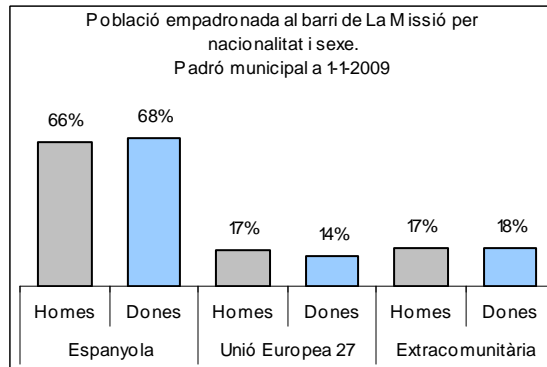

1. Mapa del barri

2. Gràfics de població general

3. Gràfics de població de nacionalitat estrangera

4. Taules de població

Nacionalitat	La Missió			% sobre total població			% sobre nacionalitat estrangera		
	Total	Homes	Dones	Total	Homes	Dones	Total	Homes	Dones
Total població	1.925	928	997	100	100	100	-	-	-
Espanyola	1.292	613	679	67,1	66,1	68,1	-	-	-
Estrangera	632	314	318	32,8	33,8	31,9	100	100	100
Unió Europea 27	295	155	140	15,3	16,7	14,0	46,7	49,4	44,0
Resta d'Europa	14	8	6	0,7	0,9	0,6	2,2	2,5	1,9
Llatinoamericana	256	112	144	13,3	12,1	14,4	40,5	35,7	45,3
Asiàtica	27	17	10	1,4	1,8	1,0	4,3	5,4	3,1
Africana	36	21	15	1,9	2,3	1,5	5,7	6,7	4,7
Altres nacionalitats	4	1	3	0,2	0,1	0,3	0,6	0,3	0,9
Apàtrides	1	1	0	0,1	0,1	0,0	-	-	-

Superfície en hectàrees i densitats (persones/hectàrees)										
Zona estadística	Total hectàrees	Dens. població total			Dens. nacionalitat estrangera			Dens. nacionalitat extracomunitària		
		Total	Homes	Dones	Total	Homes	Dones	Total	Homes	Dones
La Missió	7,7	251,0	121,0	130,0	82,4	40,9	41,5	43,9	20,7	23,2