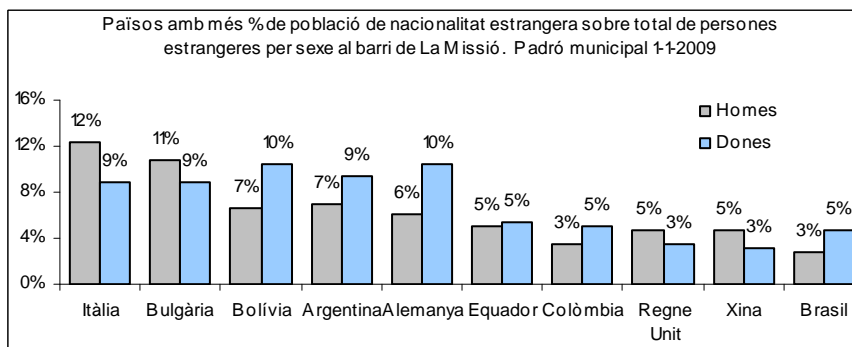

1. Mapa del barri

2. Gràfics de població general

3. Gràfics de població de nacionalitat estrangera

4. Taules de població

Nacionalitat	La Missió			% sobre total població			% sobre nacionalitat estrangera		
	Total	Homes	Dones	Total	Homes	Dones	Total	Homes	Dones
Total població	1.925	928	997	100	100	100	-	-	-
Espanyola	1.292	613	679	67,1	66,1	68,1	-	-	-
Estrangera	632	314	318	32,8	33,8	31,9	100	100	100
Unió Europea 27	295	155	140	15,3	16,7	14,0	46,7	49,4	44,0
Resta d'Europa	14	8	6	0,7	0,9	0,6	2,2	2,5	1,9
Llatinoamericana	256	112	144	13,3	12,1	14,4	40,5	35,7	45,3
Asiàtica	27	17	10	1,4	1,8	1,0	4,3	5,4	3,1
Africana	36	21	15	1,9	2,3	1,5	5,7	6,7	4,7
Altres nacionalitats	4	1	3	0,2	0,1	0,3	0,6	0,3	0,9
Apàtrides	1	1	0	0,1	0,1	0,0	-	-	-