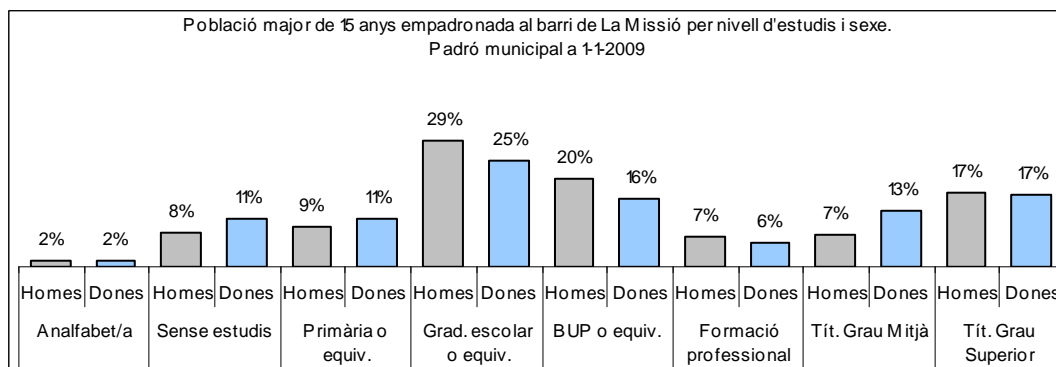

1. Mapa del barri

2. Gràfics de població general

3. Gràfics de població de nacionalitat estrangera

4. Taules de població

Nacionalitat	La Missió			% sobre total població			% sobre nacionalitat estrangera		
	Total	Homes	Dones	Total	Homes	Dones	Total	Homes	Dones
Total població	1.925	928	997	100	100	100	-	-	-
Espanyola	1.292	613	679	67,1	66,1	68,1	-	-	-
Estrangera	632	314	318	32,8	33,8	31,9	100	100	100
Unió Europea 27	295	155	140	15,3	16,7	14,0	46,7	49,4	44,0
Resta d'Europa	14	8	6	0,7	0,9	0,6	2,2	2,5	1,9
Llatinoamericana	256	112	144	13,3	12,1	14,4	40,5	35,7	45,3
Asiàtica	27	17	10	1,4	1,8	1,0	4,3	5,4	3,1
Africana	36	21	15	1,9	2,3	1,5	5,7	6,7	4,7
Altres nacionalitats	4	1	3	0,2	0,1	0,3	0,6	0,3	0,9
Apàtrides	1	1	0	0,1	0,1	0,0	-	-	-

Superfície en hectàrees i densitats (persones/hectàrees)										
Zona estadística	Total hectàrees	Dens. població total			Dens. nacionalitat estrangera			Dens. nacionalitat extracomunitària		
		Total	Homes	Dones	Total	Homes	Dones	Total	Homes	Dones
La Missió	7,7	251,0	121,0	130,0	82,4	40,9	41,5	43,9	20,7	23,2