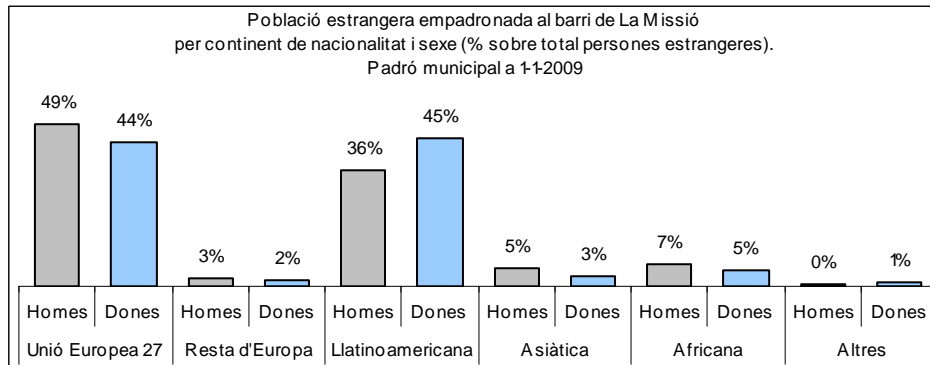

1. Mapa del barri

2. Gràfics de població general

3. Gràfics de població de nacionalitat estrangera

4. Taules de població

Nacionalitat	La Missió			% sobre total població			% sobre nacionalitat estrangera		
	Total	Homes	Dones	Total	Homes	Dones	Total	Homes	Dones
Total població	1.925	928	997	100	100	100	-	-	-
Espanyola	1.292	613	679	67,1	66,1	68,1	-	-	-
Estrangera	632	314	318	32,8	33,8	31,9	100	100	100
Unió Europea 27	295	155	140	15,3	16,7	14,0	46,7	49,4	44,0
Resta d'Europa	14	8	6	0,7	0,9	0,6	2,2	2,5	1,9
Llatinoamericana	256	112	144	13,3	12,1	14,4	40,5	35,7	45,3
Asiàtica	27	17	10	1,4	1,8	1,0	4,3	5,4	3,1
Africana	36	21	15	1,9	2,3	1,5	5,7	6,7	4,7
Altres nacionalitats	4	1	3	0,2	0,1	0,3	0,6	0,3	0,9
Apàtrides	1	1	0	0,1	0,1	0,0	-	-	-

Superfície en hectàrees i densitats (persones/hectàrees)										
Zona estadística	Total hectàrees	Dens. població total			Dens. nacionalitat estrangera			Dens. nacionalitat extracomunitària		
		Total	Homes	Dones	Total	Homes	Dones	Total	Homes	Dones
La Missió	7,7	251,0	121,0	130,0	82,4	40,9	41,5	43,9	20,7	23,2