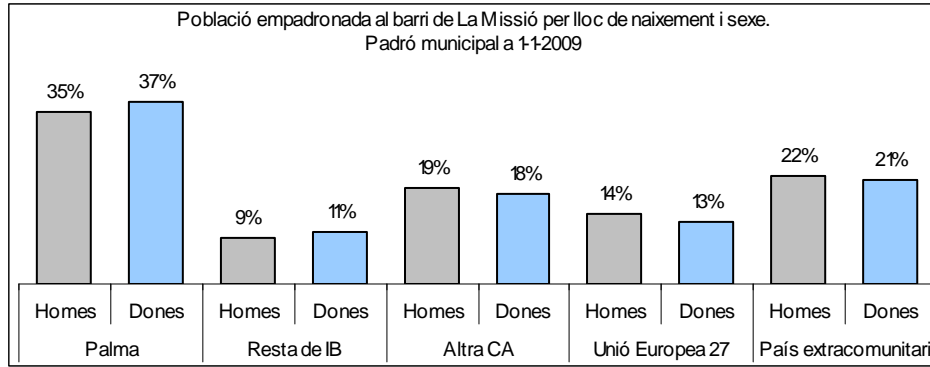

1. Mapa del barri

2. Gràfics de població general

3. Gràfics de població de nacionalitat estrangera

4. Taules de població

Nacionalitat	La Missió			% sobre total població			% sobre nacionalitat estrangera		
	Total	Homes	Dones	Total	Homes	Dones	Total	Homes	Dones
Total població	1.925	928	997	100	100	100	-	-	-
Espanyola	1.292	613	679	67,1	66,1	68,1	-	-	-
Estrangera	632	314	318	32,8	33,8	31,9	100	100	100
Unió Europea 27	295	155	140	15,3	16,7	14,0	46,7	49,4	44,0
Resta d'Europa	14	8	6	0,7	0,9	0,6	2,2	2,5	1,9
Llatinoamericana	256	112	144	13,3	12,1	14,4	40,5	35,7	45,3
Asiàtica	27	17	10	1,4	1,8	1,0	4,3	5,4	3,1
Africana	36	21	15	1,9	2,3	1,5	5,7	6,7	4,7
Altres nacionalitats	4	1	3	0,2	0,1	0,3	0,6	0,3	0,9
Apàtrides	1	1	0	0,1	0,1	0,0	-	-	-

Superfície en hectàrees i densitats (persones/hectàrees)										
Zona estadística	Total hectàrees	Dens. població total			Dens. nacionalitat estrangera			Dens. nacionalitat extracomunitària		
		Total	Homes	Dones	Total	Homes	Dones	Total	Homes	Dones
La Missió	7,7	251,0	121,0	130,0	82,4	40,9	41,5	43,9	20,7	23,2