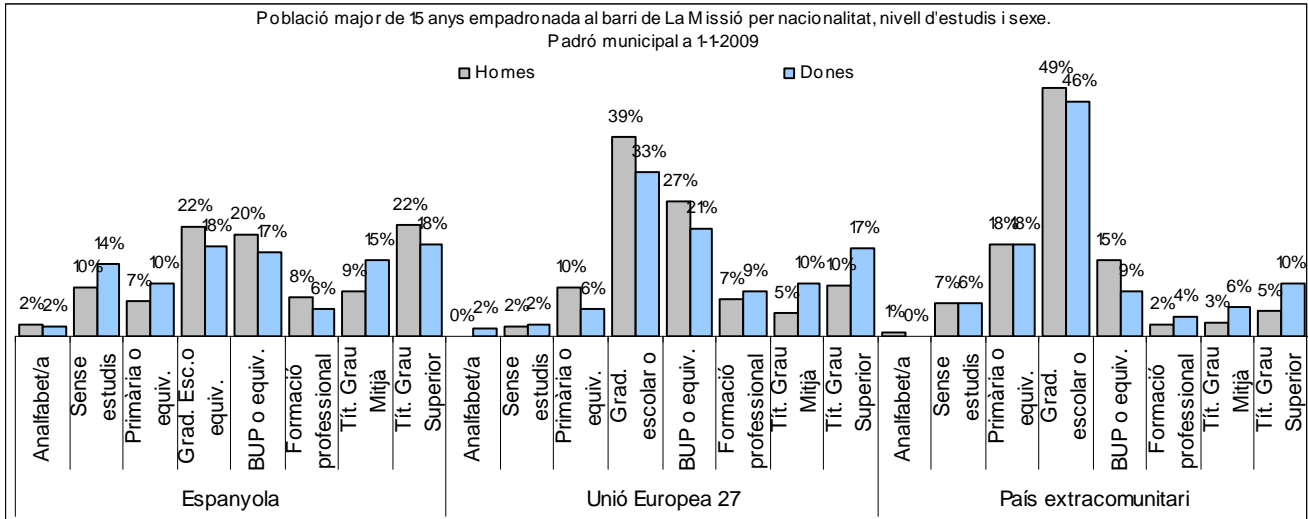

1. Mapa del barri

2. Gràfics de població general

3. Gràfics de població de nacionalitat estrangera

4. Taules de població

Nacionalitat	La Missió			% sobre total població			% sobre nacionalitat estrangera		
	Total	Homes	Dones	Total	Homes	Dones	Total	Homes	Dones
Total població	1.925	928	997	100	100	100	-	-	-
Espanyola	1.292	613	679	67,1	66,1	68,1	-	-	-
Estrangera	632	314	318	32,8	33,8	31,9	100	100	100
Unió Europea 27	295	155	140	15,3	16,7	14,0	46,7	49,4	44,0
Resta d'Europa	14	8	6	0,7	0,9	0,6	2,2	2,5	1,9
Llatinoamericana	256	112	144	13,3	12,1	14,4	40,5	35,7	45,3
Asiàtica	27	17	10	1,4	1,8	1,0	4,3	5,4	3,1
Africana	36	21	15	1,9	2,3	1,5	5,7	6,7	4,7
Altres nacionalitats	4	1	3	0,2	0,1	0,3	0,6	0,3	0,9
Apàtrides	1	1	0	0,1	0,1	0,0	-	-	-

Superfície en hectàrees i densitats (persones/hectàrees)										
Zona estadística	Total hectàrees	Dens. població total			Dens. nacionalitat estrangera			Dens. nacionalitat extracomunitària		
		Total	Homes	Dones	Total	Homes	Dones	Total	Homes	Dones
La Missió	7,7	251,0	121,0	130,0	82,4	40,9	41,5	43,9	20,7	23,2