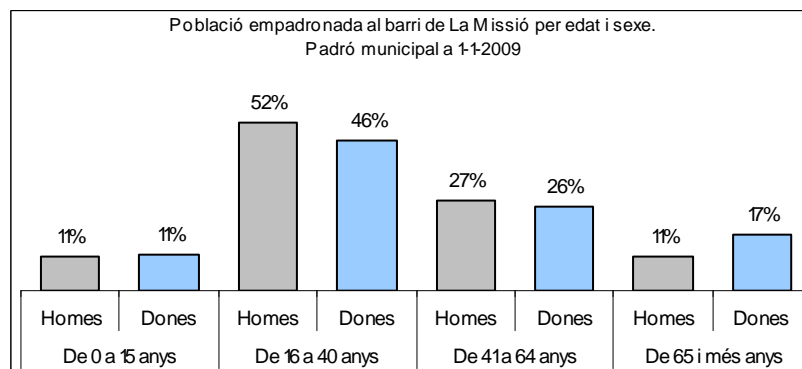

1. Mapa del barri

2. Gràfics de població general

3. Gràfics de població de nacionalitat estrangera

4. Taules de població

Nacionalitat	La Missió			% sobre total població			% sobre nacionalitat estrangera		
	Total	Homes	Dones	Total	Homes	Dones	Total	Homes	Dones
Total població	1.925	928	997	100	100	100	-	-	-
Espanyola	1.292	613	679	67,1	66,1	68,1	-	-	-
Estrangera	632	314	318	32,8	33,8	31,9	100	100	100
Unió Europea 27	295	155	140	15,3	16,7	14,0	46,7	49,4	44,0
Resta d'Europa	14	8	6	0,7	0,9	0,6	2,2	2,5	1,9
Llatinoamericana	256	112	144	13,3	12,1	14,4	40,5	35,7	45,3
Asiàtica	27	17	10	1,4	1,8	1,0	4,3	5,4	3,1
Africana	36	21	15	1,9	2,3	1,5	5,7	6,7	4,7
Altres nacionalitats	4	1	3	0,2	0,1	0,3	0,6	0,3	0,9
Apàtrides	1	1	0	0,1	0,1	0,0	-	-	-

Superfície en hectàrees i densitats (persones/hectàrees)										
Zona estadística	Total hectàrees	Dens. població total			Dens. nacionalitat estrangera			Dens. nacionalitat extracomunitària		
		Total	Homes	Dones	Total	Homes	Dones	Total	Homes	Dones
La Missió	7,7	251,0	121,0	130,0	82,4	40,9	41,5	43,9	20,7	23,2