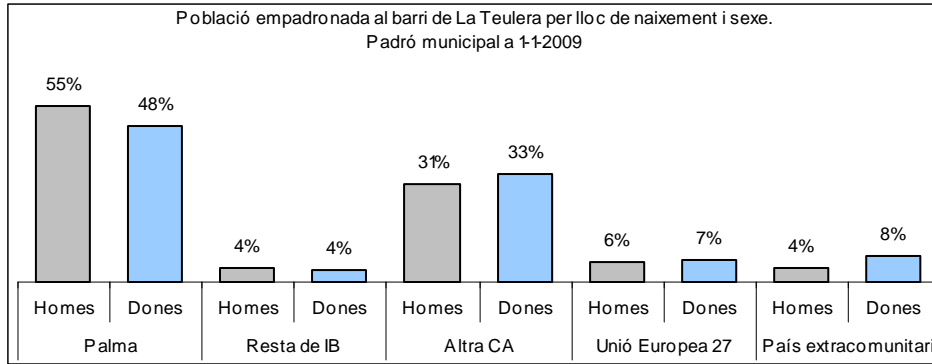

Sector: **Ponent**

Zona estadística: **022 – La Teulera**

## 1. Mapa del barri

## 2. Gràfics de població general