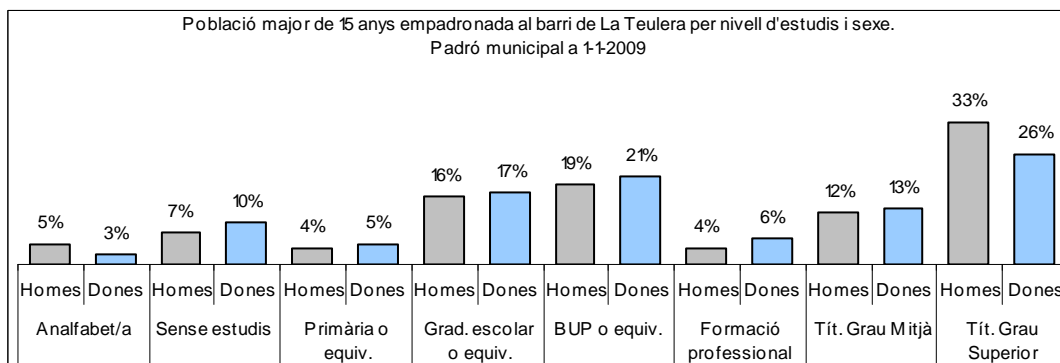

Sector: **Ponent**

Zona estadística: **022 – La Teulera**

## 1. Mapa del barri

## 2. Gràfics de població general