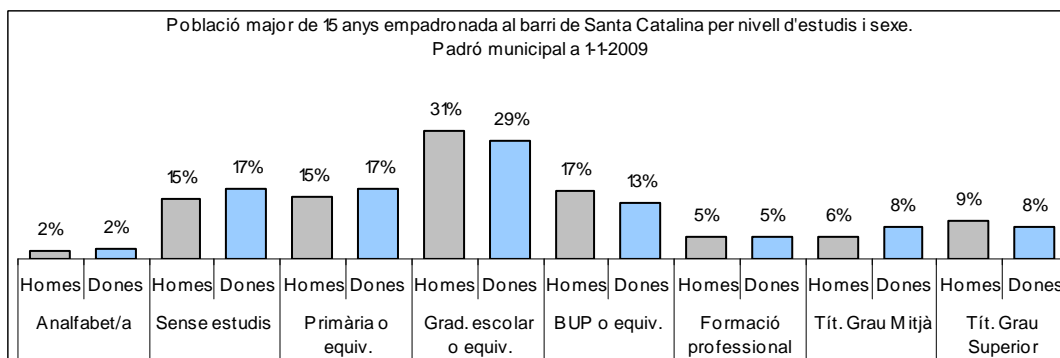

2. Gràfics de població general