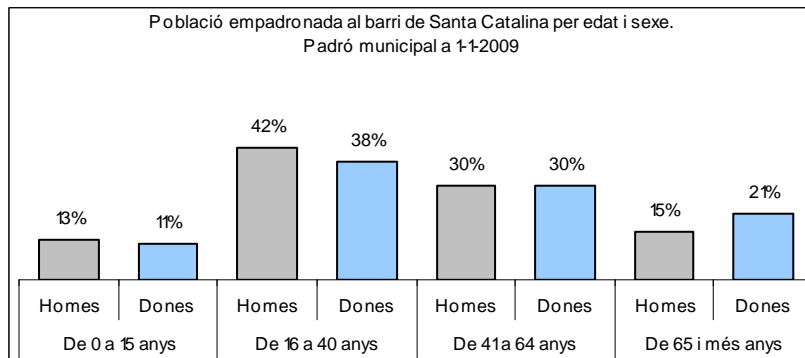

2. Gràfics de població general