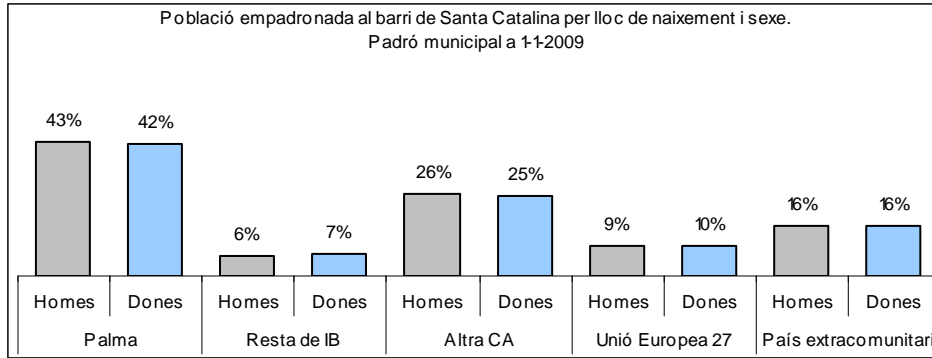

3. Gràfics de població de nacionalitat estrangera