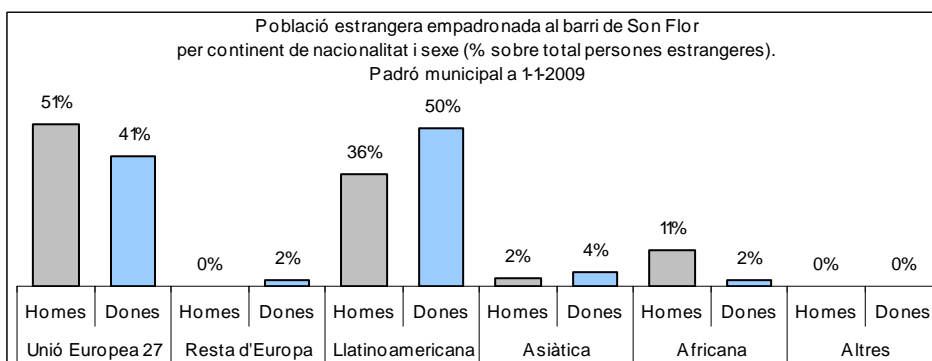

1. Mapa del barri

2. Gràfics de població general

3. Gràfics de població de nacionalitat estrangera

4. Taules de població

Nacionalitat	Son Flor			% sobre total població			% sobre nacionalitat estrangera		
	Total	Homes	Dones	Total	Homes	Dones	Total	Homes	Dones
Total població	1.218	616	602	100	100	100	-	-	-
Espanyola	1.127	571	556	92,5	92,7	92,4	-	-	-
Estrangera	91	45	46	7,5	7,3	7,6	100	100	100
Unió Europea 27	42	23	19	3,4	3,7	3,2	46,2	51,1	41,3
Resta d'Europa	1	0	1	0,1	0,0	0,2	1,1	0,0	2,2
Llatinoamericana	39	16	23	3,2	2,6	3,8	42,9	35,6	50,0
Asiàtica	3	1	2	0,2	0,2	0,3	3,3	2,2	4,3
Africana	6	5	1	0,5	0,8	0,2	6,6	11,1	2,2
Altres nacionalitats	0	0	0	0,0	0,0	0,0	0,0	0,0	0,0
Apàtrides	0	0	0	0,0	0,0	0,0	-	-	-

Superfície en hectàrees i densitats (persones/hectàrees)										
Zona estadística	Total hectàrees	Dens. població total			Dens. nacionalitat estrangera			Dens. nacionalitat extracomunitària		
		Total	Homes	Dones	Total	Homes	Dones	Total	Homes	Dones
Son Flor	50,8	24,0	12,1	11,9	1,8	0,9	0,9	1,0	0,4	0,5