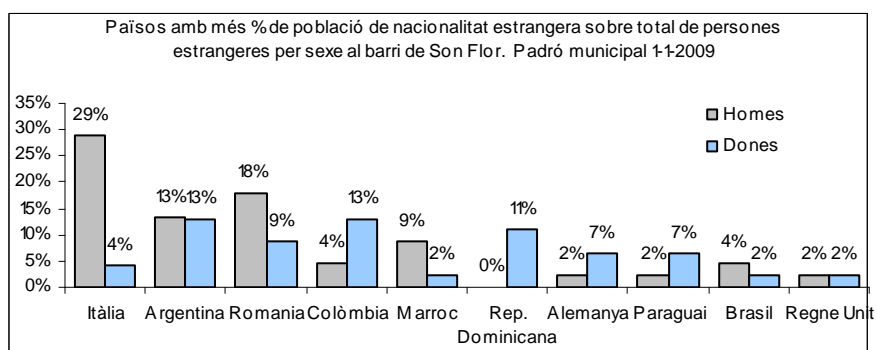

1. Mapa del barri

2. Gràfics de població general

3. Gràfics de població de nacionalitat estrangera

4. Taules de població

Nacionalitat	Son Flor			% sobre total població			% sobre nacionalitat estrangera		
	Total	Homes	Dones	Total	Homes	Dones	Total	Homes	Dones
Total població	1.218	616	602	100	100	100	-	-	-
Espanyola	1.127	571	556	92,5	92,7	92,4	-	-	-
Estrangera	91	45	46	7,5	7,3	7,6	100	100	100
Unió Europea 27	42	23	19	3,4	3,7	3,2	46,2	51,1	41,3
Resta d'Europa	1	0	1	0,1	0,0	0,2	1,1	0,0	2,2
Llatinoamericana	39	16	23	3,2	2,6	3,8	42,9	35,6	50,0
Asiàtica	3	1	2	0,2	0,2	0,3	3,3	2,2	4,3
Africana	6	5	1	0,5	0,8	0,2	6,6	11,1	2,2
Altres nacionalitats	0	0	0	0,0	0,0	0,0	0,0	0,0	0,0
Apàtrides	0	0	0	0,0	0,0	0,0	-	-	-