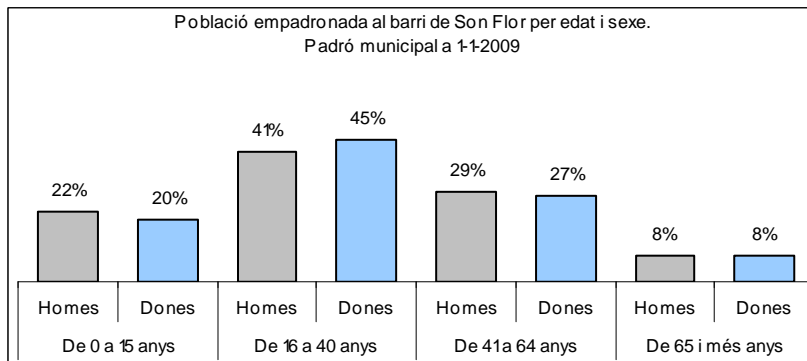

1. Mapa del barri

2. Gràfics de població general

3. Gràfics de població de nacionalitat estrangera

4. Taules de població

Nacionalitat	Son Flor			% sobre total població			% sobre nacionalitat estrangera		
	Total	Homes	Dones	Total	Homes	Dones	Total	Homes	Dones
Total població	1.218	616	602	100	100	100	-	-	-
Espanyola	1.127	571	556	92,5	92,7	92,4	-	-	-
Estrangera	91	45	46	7,5	7,3	7,6	100	100	100
Unió Europea 27	42	23	19	3,4	3,7	3,2	46,2	51,1	41,3
Resta d'Europa	1	0	1	0,1	0,0	0,2	1,1	0,0	2,2
Llatinoamericana	39	16	23	3,2	2,6	3,8	42,9	35,6	50,0
Asiàtica	3	1	2	0,2	0,2	0,3	3,3	2,2	4,3
Africana	6	5	1	0,5	0,8	0,2	6,6	11,1	2,2
Altres nacionalitats	0	0	0	0,0	0,0	0,0	0,0	0,0	0,0
Apàtrides	0	0	0	0,0	0,0	0,0	-	-	-

Superfície en hectàrees i densitats (persones/hectàrees)										
Zona estadística	Total hectàrees	Dens. població total			Dens. nacionalitat estrangera			Dens. nacionalitat extracomunitària		
		Total	Homes	Dones	Total	Homes	Dones	Total	Homes	Dones
Son Flor	50,8	24,0	12,1	11,9	1,8	0,9	0,9	1,0	0,4	0,5