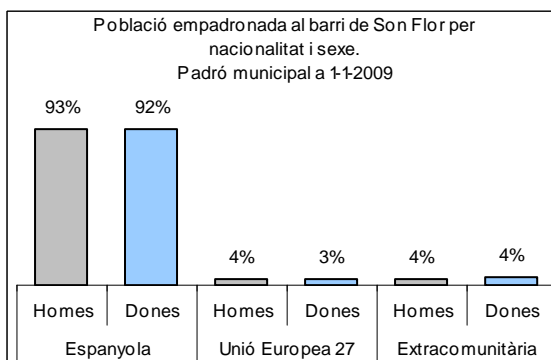

1. Mapa del barri

2. Gràfics de població general

3. Gràfics de població de nacionalitat estrangera

4. Taules de població

Nacionalitat	Son Flor			% sobre total població			% sobre nacionalitat estrangera		
	Total	Homes	Dones	Total	Homes	Dones	Total	Homes	Dones
Total població	1.218	616	602	100	100	100	-	-	-
Espanyola	1.127	571	556	92,5	92,7	92,4	-	-	-
Estrangera	91	45	46	7,5	7,3	7,6	100	100	100
Unió Europea 27	42	23	19	3,4	3,7	3,2	46,2	51,1	41,3
Resta d'Europa	1	0	1	0,1	0,0	0,2	1,1	0,0	2,2
Llatinoamericana	39	16	23	3,2	2,6	3,8	42,9	35,6	50,0
Asiàtica	3	1	2	0,2	0,2	0,3	3,3	2,2	4,3
Africana	6	5	1	0,5	0,8	0,2	6,6	11,1	2,2
Altres nacionalitats	0	0	0	0,0	0,0	0,0	0,0	0,0	0,0
Apàtrides	0	0	0	0,0	0,0	0,0	-	-	-

Superfície en hectàrees i densitats (persones/hectàrees)										
Zona estadística	Total hectàrees	Dens. població total			Dens. nacionalitat estrangera			Dens. nacionalitat extracomunitària		
		Total	Homes	Dones	Total	Homes	Dones	Total	Homes	Dones
Son Flor	50,8	24,0	12,1	11,9	1,8	0,9	0,9	1,0	0,4	0,5