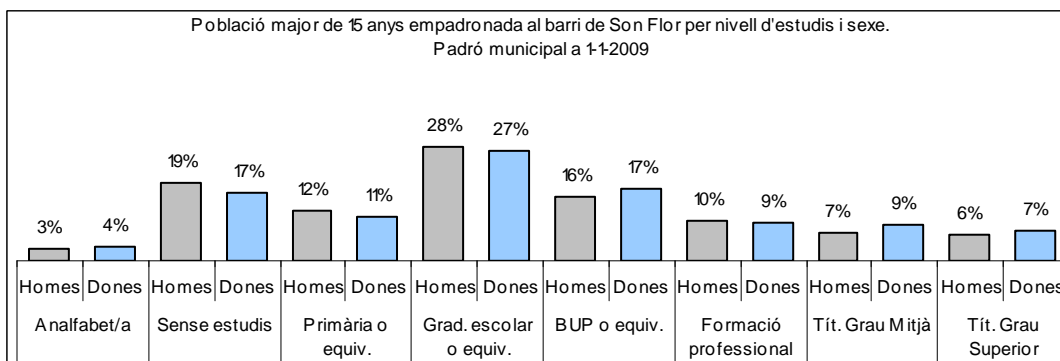

1. Mapa del barri

2. Gràfics de població general

3. Gràfics de població de nacionalitat estrangera

4. Taules de població

Nacionalitat	Son Flor			% sobre total població			% sobre nacionalitat estrangera		
	Total	Homes	Dones	Total	Homes	Dones	Total	Homes	Dones
Total població	1.218	616	602	100	100	100	-	-	-
Espanyola	1.127	571	556	92,5	92,7	92,4	-	-	-
Estrangera	91	45	46	7,5	7,3	7,6	100	100	100
Unió Europea 27	42	23	19	3,4	3,7	3,2	46,2	51,1	41,3
Resta d'Europa	1	0	1	0,1	0,0	0,2	1,1	0,0	2,2
Llatinoamericana	39	16	23	3,2	2,6	3,8	42,9	35,6	50,0
Asiàtica	3	1	2	0,2	0,2	0,3	3,3	2,2	4,3
Africana	6	5	1	0,5	0,8	0,2	6,6	11,1	2,2
Altres nacionalitats	0	0	0	0,0	0,0	0,0	0,0	0,0	0,0
Apàtrides	0	0	0	0,0	0,0	0,0	-	-	-