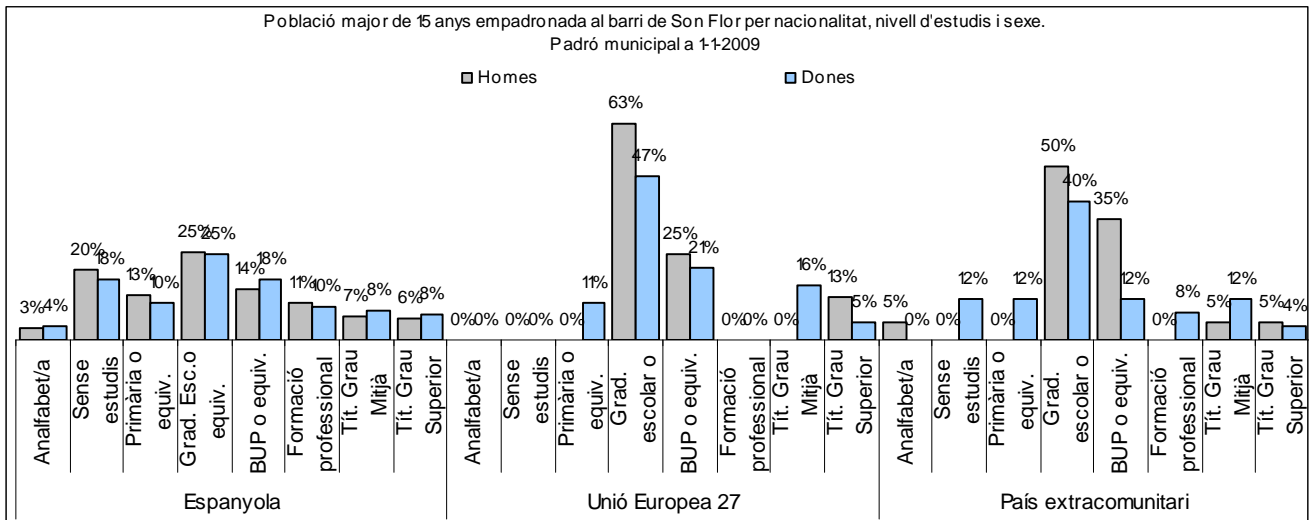

1. Mapa del barri

2. Gràfics de població general

3. Gràfics de població de nacionalitat estrangera

4. Taules de població

Nacionalitat	Son Flor			% sobre total població			% sobre nacionalitat estrangera		
	Total	Homes	Dones	Total	Homes	Dones	Total	Homes	Dones
Total població	1.218	616	602	100	100	100	-	-	-
Espanyola	1.127	571	556	92,5	92,7	92,4	-	-	-
Estrangera	91	45	46	7,5	7,3	7,6	100	100	100
Unió Europea 27	42	23	19	3,4	3,7	3,2	46,2	51,1	41,3
Resta d'Europa	1	0	1	0,1	0,0	0,2	1,1	0,0	2,2
Llatinoamericana	39	16	23	3,2	2,6	3,8	42,9	35,6	50,0
Asiàtica	3	1	2	0,2	0,2	0,3	3,3	2,2	4,3
Africana	6	5	1	0,5	0,8	0,2	6,6	11,1	2,2
Altres nacionalitats	0	0	0	0,0	0,0	0,0	0,0	0,0	0,0
Apàtrides	0	0	0	0,0	0,0	0,0	-	-	-

Superfície en hectàrees i densitats (persones/hectàrees)										
Zona estadística	Total hectàrees	Dens. població total			Dens. nacionalitat estrangera			Dens. nacionalitat extracomunitària		
		Total	Homes	Dones	Total	Homes	Dones	Total	Homes	Dones
Son Flor	50,8	24,0	12,1	11,9	1,8	0,9	0,9	1,0	0,4	0,5