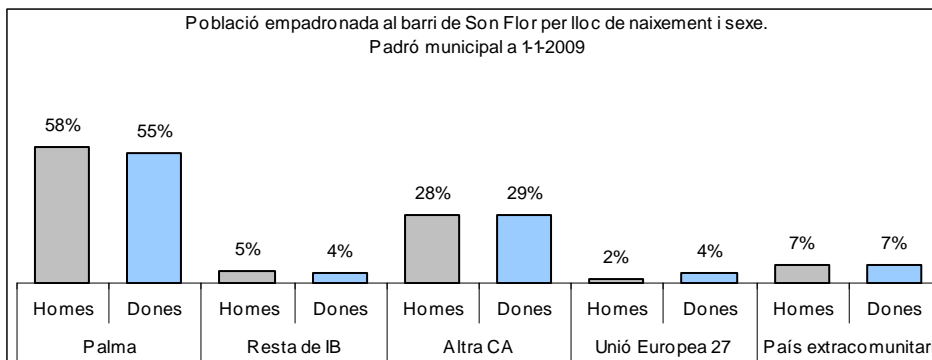

1. Mapa del barri

2. Gràfics de població general

3. Gràfics de població de nacionalitat estrangera

4. Taules de població

Nacionalitat	Son Flor			% sobre total població			% sobre nacionalitat estrangera		
	Total	Homes	Dones	Total	Homes	Dones	Total	Homes	Dones
Total població	1.218	616	602	100	100	100	-	-	-
Espanyola	1.127	571	556	92,5	92,7	92,4	-	-	-
Estrangera	91	45	46	7,5	7,3	7,6	100	100	100
Unió Europea 27	42	23	19	3,4	3,7	3,2	46,2	51,1	41,3
Resta d'Europa	1	0	1	0,1	0,0	0,2	1,1	0,0	2,2
Llatinoamericana	39	16	23	3,2	2,6	3,8	42,9	35,6	50,0
Asiàtica	3	1	2	0,2	0,2	0,3	3,3	2,2	4,3
Africana	6	5	1	0,5	0,8	0,2	6,6	11,1	2,2
Altres nacionalitats	0	0	0	0,0	0,0	0,0	0,0	0,0	0,0
Apàtrides	0	0	0	0,0	0,0	0,0	-	-	-

Superfície en hectàrees i densitats (persones/hectàrees)										
Zona estadística	Total hectàrees	Dens. població total			Dens. nacionalitat estrangera			Dens. nacionalitat extracomunitària		
		Total	Homes	Dones	Total	Homes	Dones	Total	Homes	Dones
Son Flor	50,8	24,0	12,1	11,9	1,8	0,9	0,9	1,0	0,4	0,5