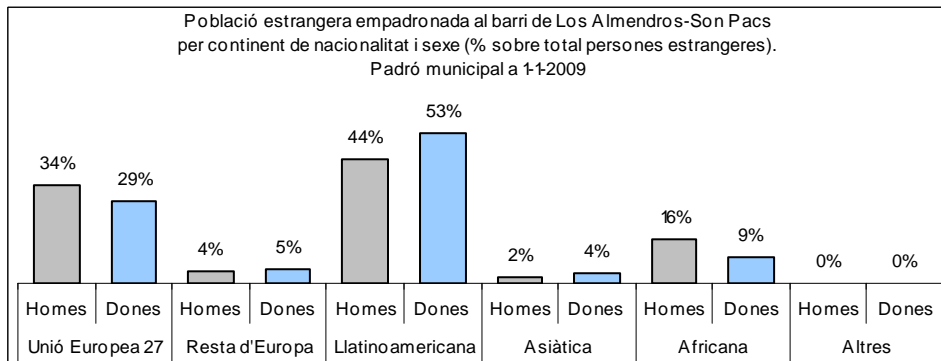

1. Mapa del barri

2. Gràfics de població general

3. Gràfics de població de nacionalitat estrangera

4. Taules de població

Nacionalitat	Los Almendros-Son Pacs			% sobre total població			% sobre nacionalitat estrangera		
	Total	Homes	Dones	Total	Homes	Dones	Total	Homes	Dones
Total població	3.155	1.553	1.602	100	100	100	-	-	-
Espanyola	2.636	1.309	1.327	83,5	84,3	82,8	-	-	-
Estrangera	518	244	274	16,4	15,7	17,1	100	100	100
Unió Europea 27	164	84	80	5,2	5,4	5,0	31,7	34,4	29,2
Resta d'Europa	23	10	13	0,7	0,6	0,8	4,4	4,1	4,7
Llatinoamericana	253	107	146	8,0	6,9	9,1	48,8	43,9	53,3
Asiàtica	15	5	10	0,5	0,3	0,6	2,9	2,0	3,6
Africana	63	38	25	2,0	2,4	1,6	12,2	15,6	9,1
Altres nacionalitats	0	0	0	0,0	0,0	0,0	0,0	0,0	0,0
Apàtrides	1	0	1	0,0	0,0	0,1	-	-	-

Superfície en hectàrees i densitats (persones/hectàrees)										
Zona estadística	Total hectàrees	Dens. població total			Dens. nacionalitat estrangera			Dens. nacionalitat extracomunitària		
		Total	Homes	Dones	Total	Homes	Dones	Total	Homes	Dones
Los Almendros-Son Pacs	14,8	213,0	104,9	108,2	35,0	16,5	18,5	23,9	10,8	13,1