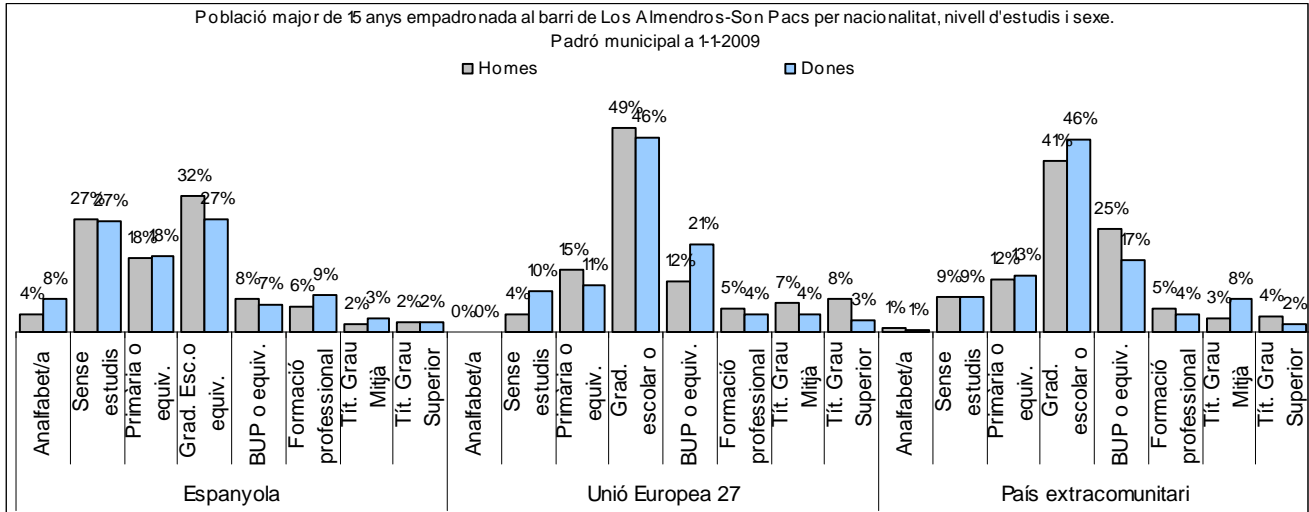

1. Mapa del barri

2. Gràfics de població general

3. Gràfics de població de nacionalitat estrangera

4. Taules de població

Nacionalitat	Los Almendros-Son Pacs			% sobre total població			% sobre nacionalitat estrangera		
	Total	Homes	Dones	Total	Homes	Dones	Total	Homes	Dones
Total població	3.155	1.553	1.602	100	100	100	-	-	-
Espanyola	2.636	1.309	1.327	83,5	84,3	82,8	-	-	-
Estrangera	518	244	274	16,4	15,7	17,1	100	100	100
Unió Europea 27	164	84	80	5,2	5,4	5,0	31,7	34,4	29,2
Resta d'Europa	23	10	13	0,7	0,6	0,8	4,4	4,1	4,7
Llatinoamericana	253	107	146	8,0	6,9	9,1	48,8	43,9	53,3
Asiàtica	15	5	10	0,5	0,3	0,6	2,9	2,0	3,6
Africana	63	38	25	2,0	2,4	1,6	12,2	15,6	9,1
Altres nacionalitats	0	0	0	0,0	0,0	0,0	0,0	0,0	0,0
Apàtrides	1	0	1	0,0	0,0	0,1	-	-	-

Superfície en hectàrees i densitats (persones/hectàrees)										
Zona estadística	Total hectàrees	Dens. població total			Dens. nacionalitat estrangera			Dens. nacionalitat extracomunitària		
		Total	Homes	Dones	Total	Homes	Dones	Total	Homes	Dones
Los Almendros-Son Pacs	14,8	213,0	104,9	108,2	35,0	16,5	18,5	23,9	10,8	13,1