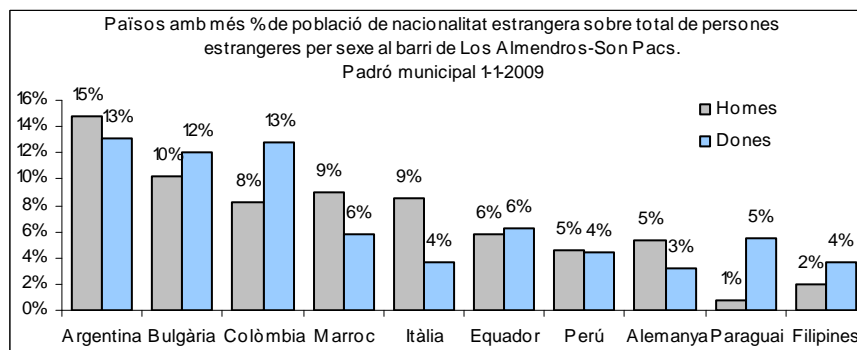

1. Mapa del barri

2. Gràfics de població general

3. Gràfics de població de nacionalitat estrangera

4. Taules de població

Nacionalitat	Los Almendros-Son Pacs			% sobre total població			% sobre nacionalitat estrangera		
	Total	Homes	Dones	Total	Homes	Dones	Total	Homes	Dones
Total població	3.155	1.553	1.602	100	100	100	-	-	-
Espanyola	2.636	1.309	1.327	83,5	84,3	82,8	-	-	-
Estrangera	518	244	274	16,4	15,7	17,1	100	100	100
Unió Europea 27	164	84	80	5,2	5,4	5,0	31,7	34,4	29,2
Resta d'Europa	23	10	13	0,7	0,6	0,8	4,4	4,1	4,7
Llatinoamericana	253	107	146	8,0	6,9	9,1	48,8	43,9	53,3
Asiàtica	15	5	10	0,5	0,3	0,6	2,9	2,0	3,6
Africana	63	38	25	2,0	2,4	1,6	12,2	15,6	9,1
Altres nacionalitats	0	0	0	0,0	0,0	0,0	0,0	0,0	0,0
Apàtrides	1	0	1	0,0	0,0	0,1	-	-	-