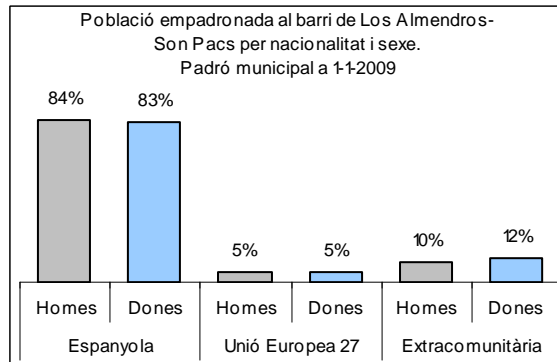

1. Mapa del barri

2. Gràfics de població general

3. Gràfics de població de nacionalitat estrangera

4. Taules de població

Nacionalitat	Los Almendros-Son Pacs			% sobre total població			% sobre nacionalitat estrangera		
	Total	Homes	Dones	Total	Homes	Dones	Total	Homes	Dones
Total població	3.155	1.553	1.602	100	100	100	-	-	-
Espanyola	2.636	1.309	1.327	83,5	84,3	82,8	-	-	-
Estrangera	518	244	274	16,4	15,7	17,1	100	100	100
Unió Europea 27	164	84	80	5,2	5,4	5,0	31,7	34,4	29,2
Resta d'Europa	23	10	13	0,7	0,6	0,8	4,4	4,1	4,7
Llatinoamericana	253	107	146	8,0	6,9	9,1	48,8	43,9	53,3
Asiàtica	15	5	10	0,5	0,3	0,6	2,9	2,0	3,6
Africana	63	38	25	2,0	2,4	1,6	12,2	15,6	9,1
Altres nacionalitats	0	0	0	0,0	0,0	0,0	0,0	0,0	0,0
Apàtrides	1	0	1	0,0	0,0	0,1	-	-	-

Superfície en hectàrees i densitats (persones/hectàrees)										
Zona estadística	Total hectàrees	Dens. població total			Dens. nacionalitat estrangera			Dens. nacionalitat extracomunitària		
		Total	Homes	Dones	Total	Homes	Dones	Total	Homes	Dones
Los Almendros-Son Pacs	14,8	213,0	104,9	108,2	35,0	16,5	18,5	23,9	10,8	13,1