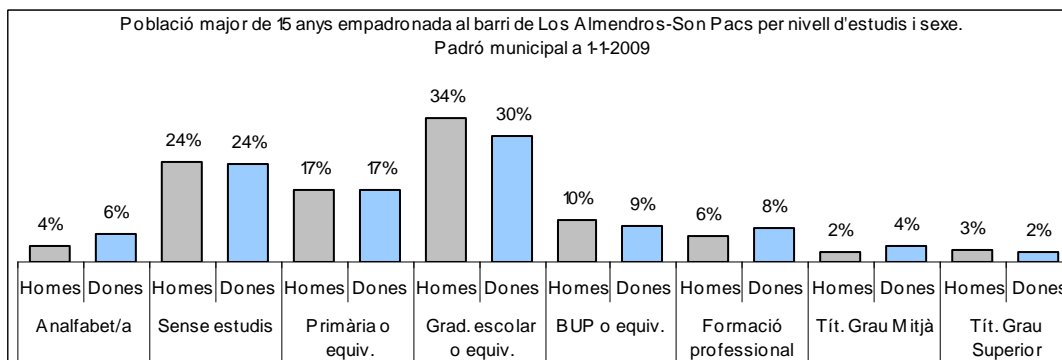

1. Mapa del barri

2. Gràfics de població general

3. Gràfics de població de nacionalitat estrangera

4. Taules de població

Nacionalitat	Los Almendros-Son Pacs			% sobre total població			% sobre nacionalitat estrangera		
	Total	Homes	Dones	Total	Homes	Dones	Total	Homes	Dones
Total població	3.155	1.553	1.602	100	100	100	-	-	-
Espanyola	2.636	1.309	1.327	83,5	84,3	82,8	-	-	-
Estrangera	518	244	274	16,4	15,7	17,1	100	100	100
Unió Europea 27	164	84	80	5,2	5,4	5,0	31,7	34,4	29,2
Resta d'Europa	23	10	13	0,7	0,6	0,8	4,4	4,1	4,7
Llatinoamericana	253	107	146	8,0	6,9	9,1	48,8	43,9	53,3
Asiàtica	15	5	10	0,5	0,3	0,6	2,9	2,0	3,6
Africana	63	38	25	2,0	2,4	1,6	12,2	15,6	9,1
Altres nacionalitats	0	0	0	0,0	0,0	0,0	0,0	0,0	0,0
Apàtrides	1	0	1	0,0	0,0	0,1	-	-	-