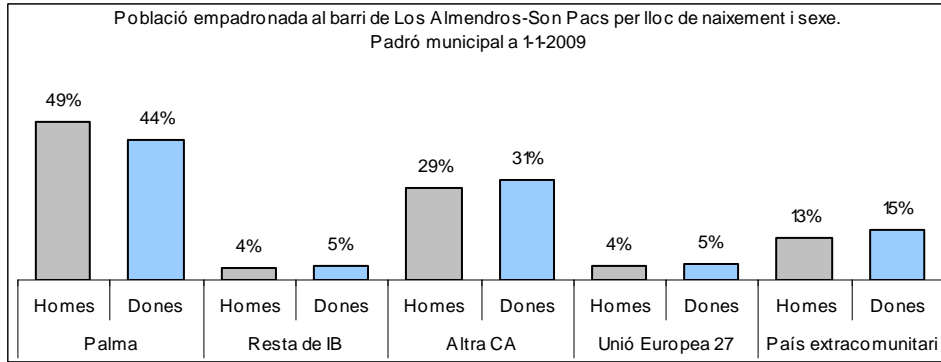

1. Mapa del barri

2. Gràfics de població general

3. Gràfics de població de nacionalitat estrangera

4. Taules de població

Nacionalitat	Los Almendros-Son Pacs			% sobre total població			% sobre nacionalitat estrangera		
	Total	Homes	Dones	Total	Homes	Dones	Total	Homes	Dones
Total població	3.155	1.553	1.602	100	100	100	-	-	-
Espanyola	2.636	1.309	1.327	83,5	84,3	82,8	-	-	-
Estrangera	518	244	274	16,4	15,7	17,1	100	100	100
Unió Europea 27	164	84	80	5,2	5,4	5,0	31,7	34,4	29,2
Resta d'Europa	23	10	13	0,7	0,6	0,8	4,4	4,1	4,7
Llatinoamericana	253	107	146	8,0	6,9	9,1	48,8	43,9	53,3
Asiàtica	15	5	10	0,5	0,3	0,6	2,9	2,0	3,6
Africana	63	38	25	2,0	2,4	1,6	12,2	15,6	9,1
Altres nacionalitats	0	0	0	0,0	0,0	0,0	0,0	0,0	0,0
Apàtrides	1	0	1	0,0	0,0	0,1	-	-	-

Superfície en hectàrees i densitats (persones/hectàrees)										
Zona estadística	Total hectàrees	Dens. població total			Dens. nacionalitat estrangera			Dens. nacionalitat extracomunitària		
		Total	Homes	Dones	Total	Homes	Dones	Total	Homes	Dones
Los Almendros-Son Pacs	14,8	213,0	104,9	108,2	35,0	16,5	18,5	23,9	10,8	13,1