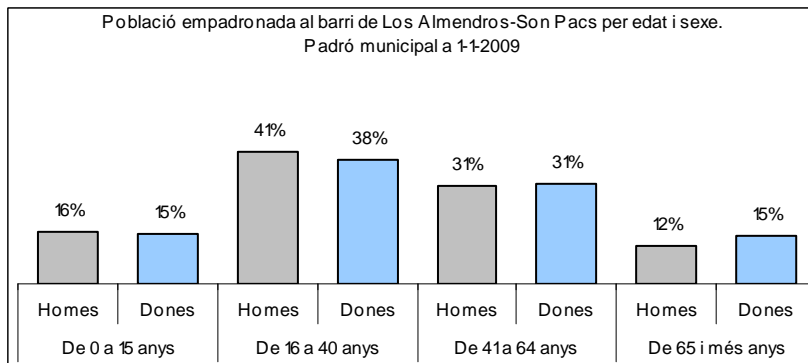

1. Mapa del barri

2. Gràfics de població general

3. Gràfics de població de nacionalitat estrangera

4. Taules de població

Nacionalitat	Los Almendros-Son Pacs			% sobre total població			% sobre nacionalitat estrangera		
	Total	Homes	Dones	Total	Homes	Dones	Total	Homes	Dones
Total població	3.155	1.553	1.602	100	100	100	-	-	-
Espanyola	2.636	1.309	1.327	83,5	84,3	82,8	-	-	-
Estrangera	518	244	274	16,4	15,7	17,1	100	100	100
Unió Europea 27	164	84	80	5,2	5,4	5,0	31,7	34,4	29,2
Resta d'Europa	23	10	13	0,7	0,6	0,8	4,4	4,1	4,7
Llatinoamericana	253	107	146	8,0	6,9	9,1	48,8	43,9	53,3
Asiàtica	15	5	10	0,5	0,3	0,6	2,9	2,0	3,6
Africana	63	38	25	2,0	2,4	1,6	12,2	15,6	9,1
Altres nacionalitats	0	0	0	0,0	0,0	0,0	0,0	0,0	0,0
Apàtrides	1	0	1	0,0	0,0	0,1	-	-	-

Superfície en hectàrees i densitats (persones/hectàrees)										
Zona estadística	Total hectàrees	Dens. població total			Dens. nacionalitat estrangera			Dens. nacionalitat extracomunitària		
		Total	Homes	Dones	Total	Homes	Dones	Total	Homes	Dones
Los Almendros-Son Pacs	14,8	213,0	104,9	108,2	35,0	16,5	18,5	23,9	10,8	13,1