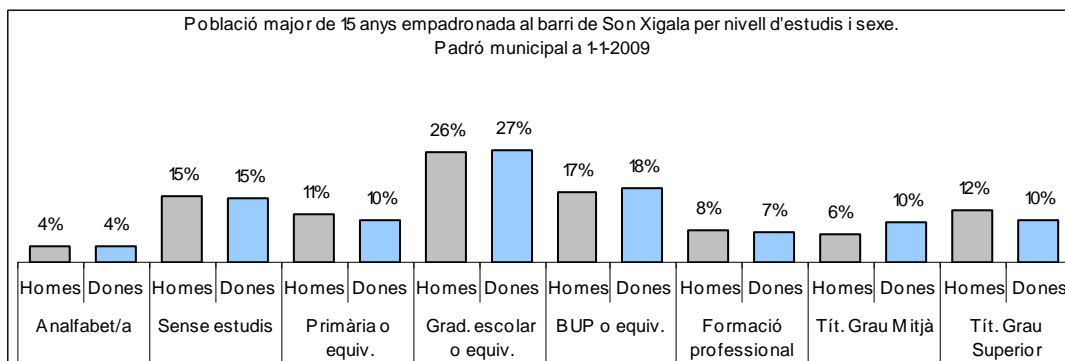

2. Gràfics de població general