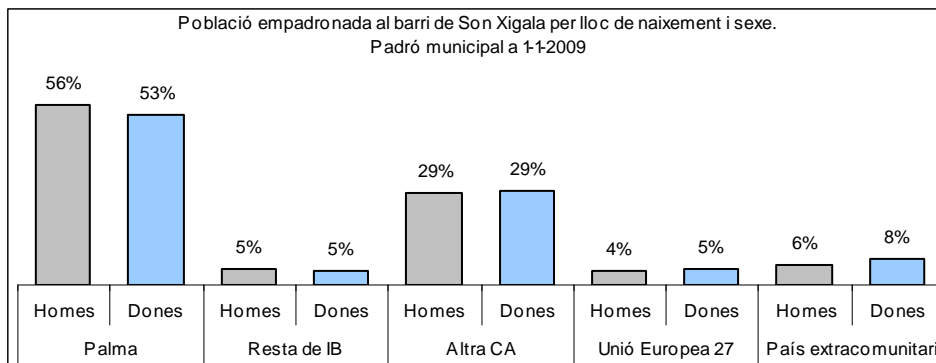

Sector: **Mestral**

Zona estadística: **035 – Son Xigala**

## 1. Mapa del barri

## 2. Gràfics de població general