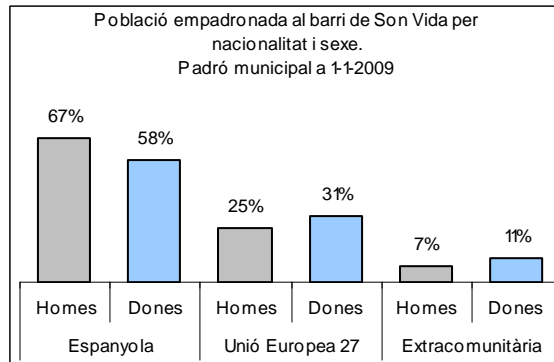

Sector: **Ponent**

Zona estadística: **036 – Son Vida**

1. Mapa del barri

2. Gràfics de població general

3. Gràfics de població de nacionalitat estrangera

4. Taules de població

Nacionalitat	Son Vida			% sobre total població			% sobre nacionalitat estrangera		
	Total	Homes	Dones	Total	Homes	Dones	Total	Homes	Dones
Total població	509	248	261	100	100	100	-	-	-
Espanyola	318	167	151	62,5	67,3	57,9	-	-	-
Estrangera	191	81	110	37,5	32,7	42,1	100	100	100
Unió Europea 27	144	63	81	28,3	25,4	31,0	75,4	77,8	73,6
Resta d'Europa	9	4	5	1,8	1,6	1,9	4,7	4,9	4,5
Llatinoamericana	21	7	14	4,1	2,8	5,4	11,0	8,6	12,7
Asiàtica	12	4	8	2,4	1,6	3,1	6,3	4,9	7,3
Africana	1	1	0	0,2	0,4	0,0	0,5	1,2	0,0
Altres nacionalitats	4	2	2	0,8	0,8	0,8	2,1	2,5	1,8
Apàtrides	0	0	0	0,0	0,0	0,0	-	-	-

Superfície en hectàrees i densitats (persones/hectàrees)										
Zona estadística	Total hectàrees	Dens. població total			Dens. nacionalitat estrangera			Dens. nacionalitat extracomunitària		
		Total	Homes	Dones	Total	Homes	Dones	Total	Homes	Dones
Son Vida	932,0	0,5	0,3	0,3	0,2	0,1	0,1	0,1	0,0	0,0