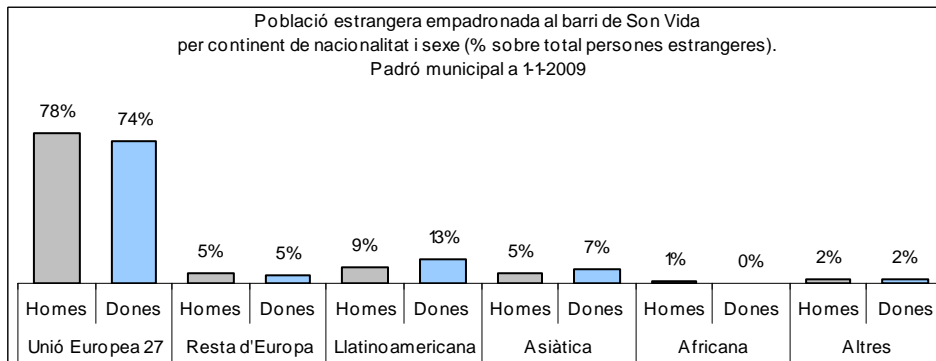

Sector: **Ponent**

Zona estadística: **036 – Son Vida**

1. Mapa del barri

2. Gràfics de població general

3. Gràfics de població de nacionalitat estrangera

4. Taules de població

Nacionalitat	Son Vida			% sobre total població			% sobre nacionalitat estrangera		
	Total	Homes	Dones	Total	Homes	Dones	Total	Homes	Dones
Total població	509	248	261	100	100	100	-	-	-
Espanyola	318	167	151	62,5	67,3	57,9	-	-	-
Estrangera	191	81	110	37,5	32,7	42,1	100	100	100
Unió Europea 27	144	63	81	28,3	25,4	31,0	75,4	77,8	73,6
Resta d'Europa	9	4	5	1,8	1,6	1,9	4,7	4,9	4,5
Llatinoamericana	21	7	14	4,1	2,8	5,4	11,0	8,6	12,7
Asiàtica	12	4	8	2,4	1,6	3,1	6,3	4,9	7,3
Africana	1	1	0	0,2	0,4	0,0	0,5	1,2	0,0
Altres nacionalitats	4	2	2	0,8	0,8	0,8	2,1	2,5	1,8
Apàtrides	0	0	0	0,0	0,0	0,0	-	-	-

Superfície en hectàrees i densitats (persones/hectàrees)										
Zona estadística	Total hectàrees	Dens. població total			Dens. nacionalitat estrangera			Dens. nacionalitat extracomunitària		
		Total	Homes	Dones	Total	Homes	Dones	Total	Homes	Dones
Son Vida	932,0	0,5	0,3	0,3	0,2	0,1	0,1	0,1	0,0	0,0