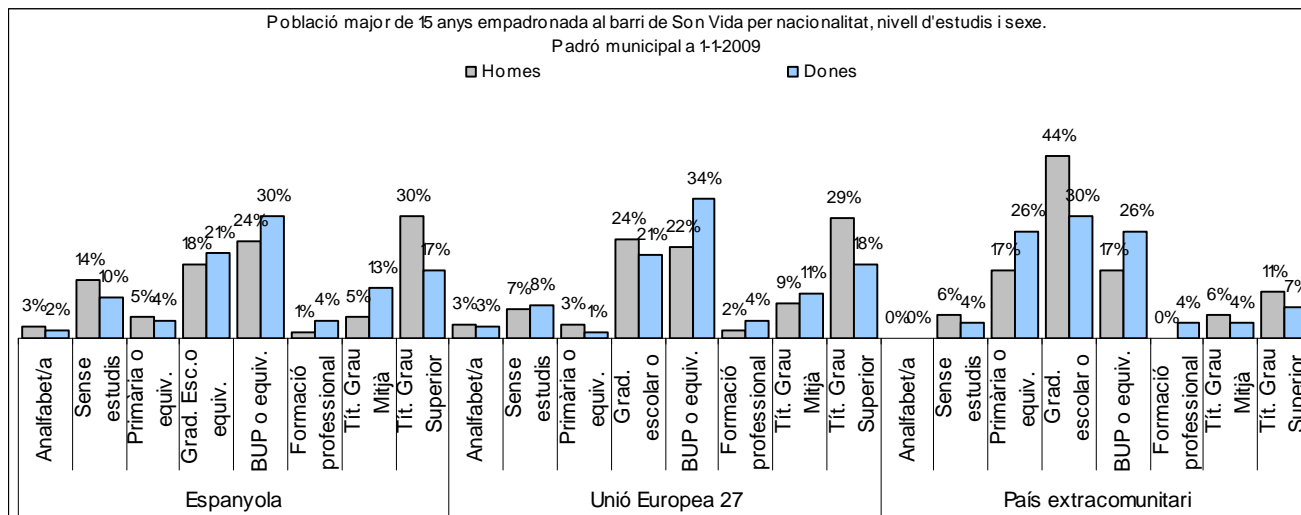

Sector: **Ponent**

Zona estadística: **036 – Son Vida**

1. Mapa del barri

2. Gràfics de població general

3. Gràfics de població de nacionalitat estrangera

4. Taules de població

Nacionalitat	Son Vida			% sobre total població			% sobre nacionalitat estrangera		
	Total	Homes	Dones	Total	Homes	Dones	Total	Homes	Dones
Total població	509	248	261	100	100	100	-	-	-
Espanyola	318	167	151	62,5	67,3	57,9	-	-	-
Estrangera	191	81	110	37,5	32,7	42,1	100	100	100
Unió Europea 27	144	63	81	28,3	25,4	31,0	75,4	77,8	73,6
Resta d'Europa	9	4	5	1,8	1,6	1,9	4,7	4,9	4,5
Llatinoamericana	21	7	14	4,1	2,8	5,4	11,0	8,6	12,7
Asiàtica	12	4	8	2,4	1,6	3,1	6,3	4,9	7,3
Africana	1	1	0	0,2	0,4	0,0	0,5	1,2	0,0
Altres nacionalitats	4	2	2	0,8	0,8	0,8	2,1	2,5	1,8
Apàtrides	0	0	0	0,0	0,0	0,0	-	-	-

Superfície en hectàrees i densitats (persones/hectàrees)										
Zona estadística	Total hectàrees	Dens. població total			Dens. nacionalitat estrangera			Dens. nacionalitat extracomunitària		
		Total	Homes	Dones	Total	Homes	Dones	Total	Homes	Dones
Son Vida	932,0	0,5	0,3	0,3	0,2	0,1	0,1	0,1	0,0	0,0