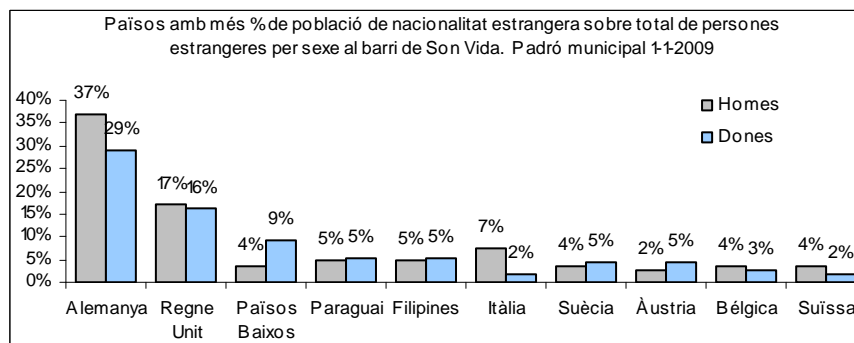

Sector: **Ponent**

Zona estadística: **036 – Son Vida**

1. Mapa del barri

2. Gràfics de població general

3. Gràfics de població de nacionalitat estrangera

4. Taules de població

Nacionalitat	Son Vida			% sobre total població			% sobre nacionalitat estrangera		
	Total	Homes	Dones	Total	Homes	Dones	Total	Homes	Dones
Total població	509	248	261	100	100	100	-	-	-
Espanyola	318	167	151	62,5	67,3	57,9	-	-	-
Estrangera	191	81	110	37,5	32,7	42,1	100	100	100
Unió Europea 27	144	63	81	28,3	25,4	31,0	75,4	77,8	73,6
Resta d'Europa	9	4	5	1,8	1,6	1,9	4,7	4,9	4,5
Llatinoamericana	21	7	14	4,1	2,8	5,4	11,0	8,6	12,7
Asiàtica	12	4	8	2,4	1,6	3,1	6,3	4,9	7,3
Africana	1	1	0	0,2	0,4	0,0	0,5	1,2	0,0
Altres nacionalitats	4	2	2	0,8	0,8	0,8	2,1	2,5	1,8
Apàtrides	0	0	0	0,0	0,0	0,0	-	-	-

Superfície en hectàrees i densitats (persones/hectàrees)										
Zona estadística	Total hectàrees	Dens. població total			Dens. nacionalitat estrangera			Dens. nacionalitat extracomunitària		
		Total	Homes	Dones	Total	Homes	Dones	Total	Homes	Dones
Son Vida	932,0	0,5	0,3	0,3	0,2	0,1	0,1	0,1	0,0	0,0