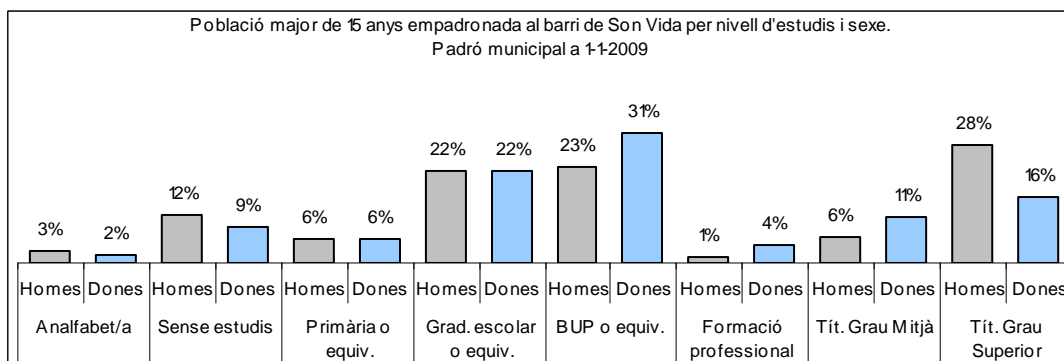

Sector: **Ponent**

Zona estadística: **036 – Son Vida**

1. Mapa del barri

2. Gràfics de població general

3. Gràfics de població de nacionalitat estrangera

4. Taules de població

Nacionalitat	Son Vida			% sobre total població			% sobre nacionalitat estrangera		
	Total	Homes	Dones	Total	Homes	Dones	Total	Homes	Dones
Total població	509	248	261	100	100	100	-	-	-
Espanyola	318	167	151	62,5	67,3	57,9	-	-	-
Estrangera	191	81	110	37,5	32,7	42,1	100	100	100
Unió Europea 27	144	63	81	28,3	25,4	31,0	75,4	77,8	73,6
Resta d'Europa	9	4	5	1,8	1,6	1,9	4,7	4,9	4,5
Llatinoamericana	21	7	14	4,1	2,8	5,4	11,0	8,6	12,7
Asiàtica	12	4	8	2,4	1,6	3,1	6,3	4,9	7,3
Africana	1	1	0	0,2	0,4	0,0	0,5	1,2	0,0
Altres nacionalitats	4	2	2	0,8	0,8	0,8	2,1	2,5	1,8
Apàtrides	0	0	0	0,0	0,0	0,0	-	-	-

Superfície en hectàrees i densitats (persones/hectàrees)										
Zona estadística	Total hectàrees	Dens. població total			Dens. nacionalitat estrangera			Dens. nacionalitat extracomunitària		
		Total	Homes	Dones	Total	Homes	Dones	Total	Homes	Dones
Son Vida	932,0	0,5	0,3	0,3	0,2	0,1	0,1	0,1	0,0	0,0