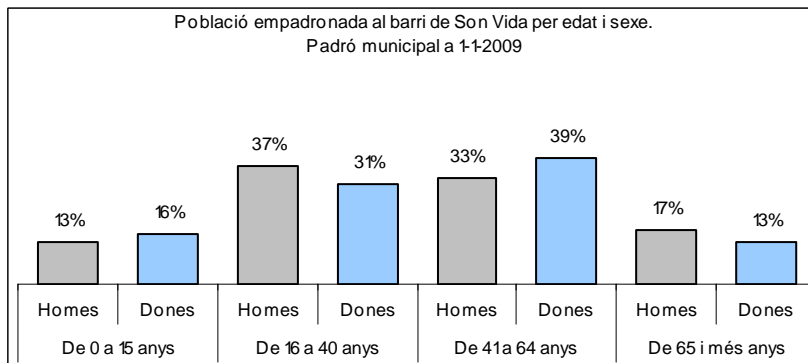

Sector: **Ponent**

Zona estadística: **036 – Son Vida**

1. Mapa del barri

2. Gràfics de població general

3. Gràfics de població de nacionalitat estrangera

4. Taules de població

Nacionalitat	Son Vida			% sobre total població			% sobre nacionalitat estrangera		
	Total	Homes	Dones	Total	Homes	Dones	Total	Homes	Dones
Total població	509	248	261	100	100	100	-	-	-
Espanyola	318	167	151	62,5	67,3	57,9	-	-	-
Estrangera	191	81	110	37,5	32,7	42,1	100	100	100
Unió Europea 27	144	63	81	28,3	25,4	31,0	75,4	77,8	73,6
Resta d'Europa	9	4	5	1,8	1,6	1,9	4,7	4,9	4,5
Llatinoamericana	21	7	14	4,1	2,8	5,4	11,0	8,6	12,7
Asiàtica	12	4	8	2,4	1,6	3,1	6,3	4,9	7,3
Africana	1	1	0	0,2	0,4	0,0	0,5	1,2	0,0
Altres nacionalitats	4	2	2	0,8	0,8	0,8	2,1	2,5	1,8
Apàtrides	0	0	0	0,0	0,0	0,0	-	-	-

Superfície en hectàrees i densitats (persones/hectàrees)										
Zona estadística	Total hectàrees	Dens. població total			Dens. nacionalitat estrangera			Dens. nacionalitat extracomunitària		
		Total	Homes	Dones	Total	Homes	Dones	Total	Homes	Dones
Son Vida	932,0	0,5	0,3	0,3	0,2	0,1	0,1	0,1	0,0	0,0