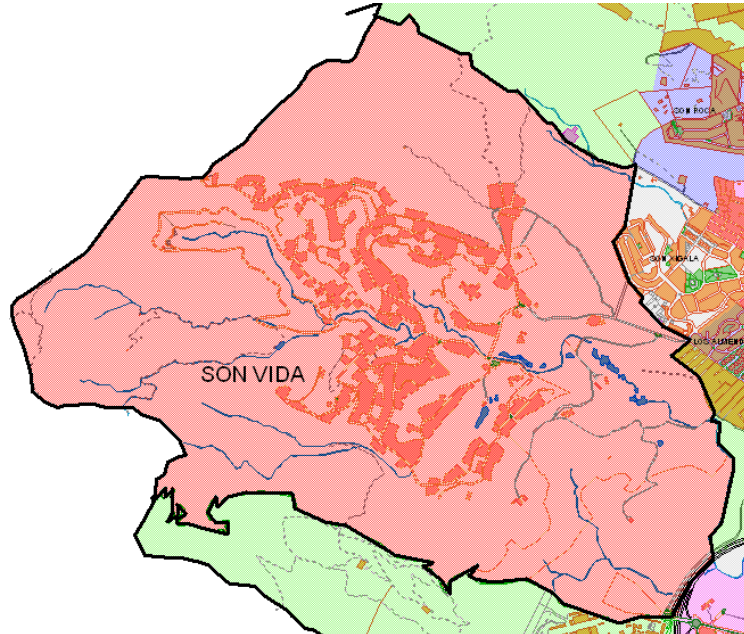

Sector: **Ponent**

Zona estadística: **036 – Son Vida**

1. Mapa del barri

2. Gràfics de població general

3. Gràfics de població de nacionalitat estrangera

4. Taules de població

Nacionalitat	Son Vida			% sobre total població			% sobre nacionalitat estrangera		
	Total	Homes	Dones	Total	Homes	Dones	Total	Homes	Dones
Total població	509	248	261	100	100	100	-	-	-
Espanyola	318	167	151	62,5	67,3	57,9	-	-	-
Estrangera	191	81	110	37,5	32,7	42,1	100	100	100
Unió Europea 27	144	63	81	28,3	25,4	31,0	75,4	77,8	73,6
Resta d'Europa	9	4	5	1,8	1,6	1,9	4,7	4,9	4,5
Llatinoamericana	21	7	14	4,1	2,8	5,4	11,0	8,6	12,7
Asiàtica	12	4	8	2,4	1,6	3,1	6,3	4,9	7,3
Africana	1	1	0	0,2	0,4	0,0	0,5	1,2	0,0
Altres nacionalitats	4	2	2	0,8	0,8	0,8	2,1	2,5	1,8
Apàtrides	0	0	0	0,0	0,0	0,0	-	-	-

Superfície en hectàrees i densitats (persones/hectàrees)										
Zona estadística	Total hectàrees	Dens. població total			Dens. nacionalitat estrangera			Dens. nacionalitat extracomunitària		
		Total	Homes	Dones	Total	Homes	Dones	Total	Homes	Dones
Son Vida	932,0	0,5	0,3	0,3	0,2	0,1	0,1	0,1	0,0	0,0