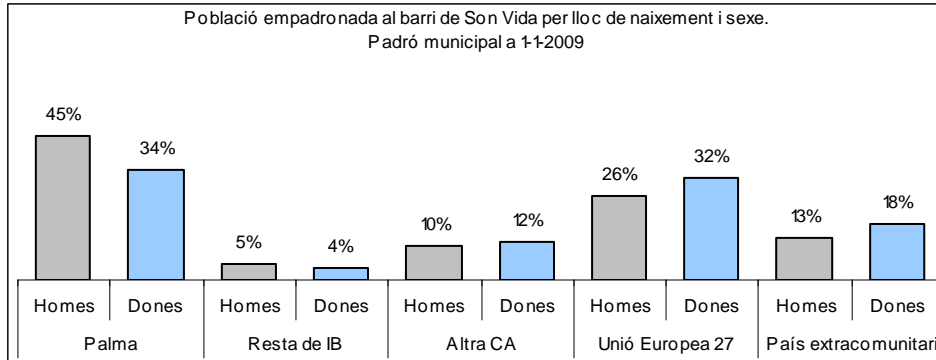

Sector: **Ponent**

Zona estadística: **036 – Son Vida**

1. Mapa del barri

2. Gràfics de població general

3. Gràfics de població de nacionalitat estrangera

4. Taules de població

Nacionalitat	Son Vida			% sobre total població			% sobre nacionalitat estrangera		
	Total	Homes	Dones	Total	Homes	Dones	Total	Homes	Dones
Total població	509	248	261	100	100	100	-	-	-
Espanyola	318	167	151	62,5	67,3	57,9	-	-	-
Estrangera	191	81	110	37,5	32,7	42,1	100	100	100
Unió Europea 27	144	63	81	28,3	25,4	31,0	75,4	77,8	73,6
Resta d'Europa	9	4	5	1,8	1,6	1,9	4,7	4,9	4,5
Llatinoamericana	21	7	14	4,1	2,8	5,4	11,0	8,6	12,7
Asiàtica	12	4	8	2,4	1,6	3,1	6,3	4,9	7,3
Africana	1	1	0	0,2	0,4	0,0	0,5	1,2	0,0
Altres nacionalitats	4	2	2	0,8	0,8	0,8	2,1	2,5	1,8
Apàtrides	0	0	0	0,0	0,0	0,0	-	-	-

Superfície en hectàrees i densitats (persones/hectàrees)										
Zona estadística	Total hectàrees	Dens. població total			Dens. nacionalitat estrangera			Dens. nacionalitat extracomunitària		
		Total	Homes	Dones	Total	Homes	Dones	Total	Homes	Dones
Son Vida	932,0	0,5	0,3	0,3	0,2	0,1	0,1	0,1	0,0	0,0