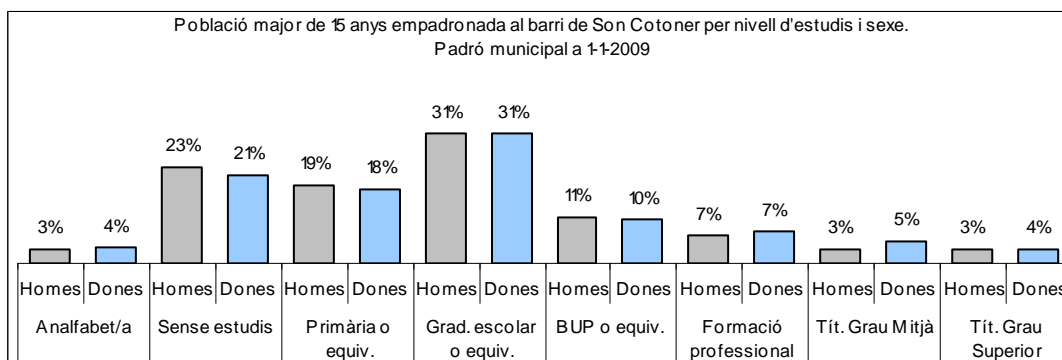

Sector: **Mestral**

Zona estadística: **037 – Son Cotoner**

1. Mapa del barri

2. Gràfics de població general

3. Gràfics de població de nacionalitat estrangera

4. Taules de població

Nacionalitat	Son Cotoner			% sobre total població			% sobre nacionalitat estrangera		
	Total	Homes	Dones	Total	Homes	Dones	Total	Homes	Dones
Total població	12.275	6.267	6.008	100	100	100	-	-	-
Espanyola	9.711	4.749	4.962	79,1	75,8	82,6	-	-	-
Estrangera	2.560	1.515	1.045	20,9	24,2	17,4	100	100	100
Unió Europea 27	603	303	300	4,9	4,8	5,0	23,6	20,0	28,7
Resta d'Europa	43	17	26	0,4	0,3	0,4	1,7	1,1	2,5
Llatinoamericana	1.089	488	601	8,9	7,8	10,0	42,5	32,2	57,5
Asiàtica	101	55	46	0,8	0,9	0,8	3,9	3,6	4,4
Africana	720	652	68	5,9	10,4	1,1	28,1	43,0	6,5
Altres nacionalitats	4	0	4	0,0	0,0	0,1	0,2	0,0	0,4
Apàtrides	4	3	1	0,0	0,0	0,0	-	-	-