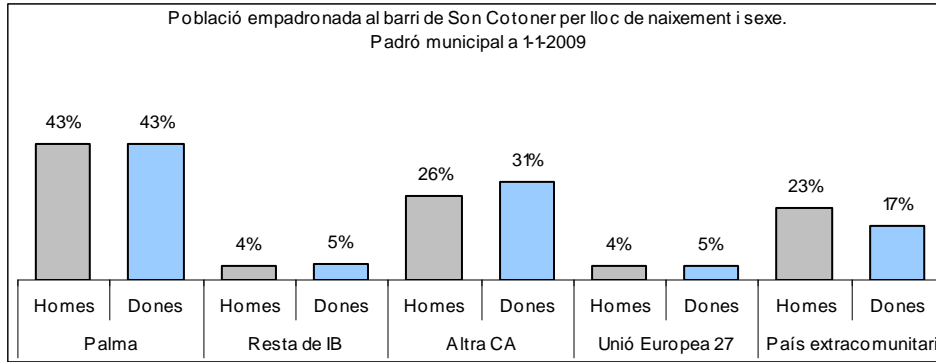

Sector: **Mestral**

Zona estadística: **037 – Son Cotoner**

1. Mapa del barri

2. Gràfics de població general

3. Gràfics de població de nacionalitat estrangera

4. Taules de població

Nacionalitat	Son Cotoner			% sobre total població			% sobre nacionalitat estrangera		
	Total	Homes	Dones	Total	Homes	Dones	Total	Homes	Dones
Total població	12.275	6.267	6.008	100	100	100	-	-	-
Espanyola	9.711	4.749	4.962	79,1	75,8	82,6	-	-	-
Estrangera	2.560	1.515	1.045	20,9	24,2	17,4	100	100	100
Unió Europea 27	603	303	300	4,9	4,8	5,0	23,6	20,0	28,7
Resta d'Europa	43	17	26	0,4	0,3	0,4	1,7	1,1	2,5
Llatinoamericana	1.089	488	601	8,9	7,8	10,0	42,5	32,2	57,5
Asiàtica	101	55	46	0,8	0,9	0,8	3,9	3,6	4,4
Africana	720	652	68	5,9	10,4	1,1	28,1	43,0	6,5
Altres nacionalitats	4	0	4	0,0	0,0	0,1	0,2	0,0	0,4
Apàtrides	4	3	1	0,0	0,0	0,0	-	-	-