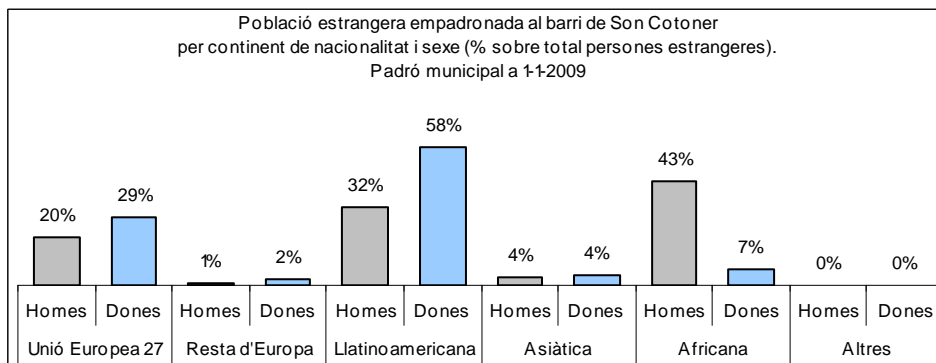

Sector: **Mestral**

Zona estadística: **037 – Son Cotoner**

1. Mapa del barri

2. Gràfics de població general

3. Gràfics de població de nacionalitat estrangera

4. Taules de població

Nacionalitat	Son Cotoner			% sobre total població			% sobre nacionalitat estrangera		
	Total	Homes	Dones	Total	Homes	Dones	Total	Homes	Dones
Total població	12.275	6.267	6.008	100	100	100	-	-	-
Espanyola	9.711	4.749	4.962	79,1	75,8	82,6	-	-	-
Estrangera	2.560	1.515	1.045	20,9	24,2	17,4	100	100	100
Unió Europea 27	603	303	300	4,9	4,8	5,0	23,6	20,0	28,7
Resta d'Europa	43	17	26	0,4	0,3	0,4	1,7	1,1	2,5
Llatinoamericana	1.089	488	601	8,9	7,8	10,0	42,5	32,2	57,5
Asiàtica	101	55	46	0,8	0,9	0,8	3,9	3,6	4,4
Africana	720	652	68	5,9	10,4	1,1	28,1	43,0	6,5
Altres nacionalitats	4	0	4	0,0	0,0	0,1	0,2	0,0	0,4
Apàtrides	4	3	1	0,0	0,0	0,0	-	-	-

Superfície en hectàrees i densitats (persones/hectàrees)										
Zona estadística	Total hectàrees	Dens. població total			Dens. nacionalitat estrangera			Dens. nacionalitat extracomunitària		
		Total	Homes	Dones	Total	Homes	Dones	Total	Homes	Dones
Son Cotoner	66,9	183,5	93,7	89,8	38,3	22,6	15,6	29,3	18,1	11,1