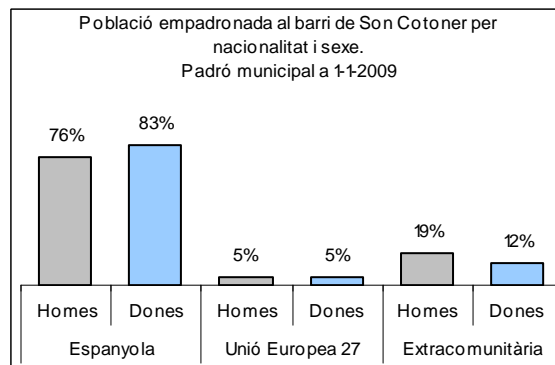

Sector: **Mestral**

Zona estadística: **037 – Son Cotoner**

1. Mapa del barri

2. Gràfics de població general

3. Gràfics de població de nacionalitat estrangera

4. Taules de població

Nacionalitat	Son Cotoner			% sobre total població			% sobre nacionalitat estrangera		
	Total	Homes	Dones	Total	Homes	Dones	Total	Homes	Dones
Total població	12.275	6.267	6.008	100	100	100	-	-	-
Espanyola	9.711	4.749	4.962	79,1	75,8	82,6	-	-	-
Estrangera	2.560	1.515	1.045	20,9	24,2	17,4	100	100	100
Unió Europea 27	603	303	300	4,9	4,8	5,0	23,6	20,0	28,7
Resta d'Europa	43	17	26	0,4	0,3	0,4	1,7	1,1	2,5
Llatinoamericana	1.089	488	601	8,9	7,8	10,0	42,5	32,2	57,5
Asiàtica	101	55	46	0,8	0,9	0,8	3,9	3,6	4,4
Africana	720	652	68	5,9	10,4	1,1	28,1	43,0	6,5
Altres nacionalitats	4	0	4	0,0	0,0	0,1	0,2	0,0	0,4
Apàtrides	4	3	1	0,0	0,0	0,0	-	-	-

Superfície en hectàrees i densitats (persones/hectàrees)										
Zona estadística	Total hectàrees	Dens. població total			Dens. nacionalitat estrangera			Dens. nacionalitat extracomunitària		
		Total	Homes	Dones	Total	Homes	Dones	Total	Homes	Dones
Son Cotoner	66,9	183,5	93,7	89,8	38,3	22,6	15,6	29,3	18,1	11,1