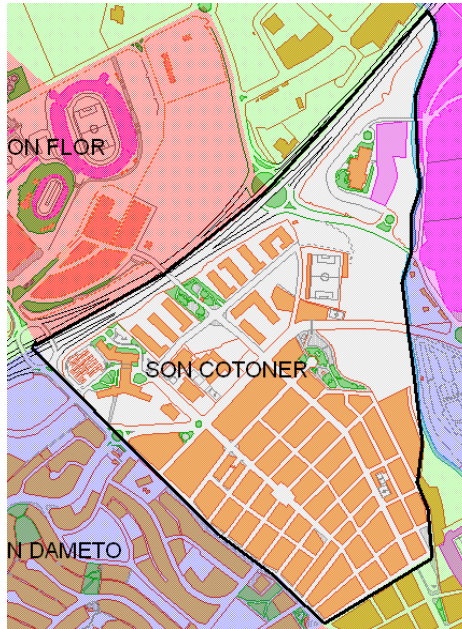

Sector: **Mestral**

Zona estadística: **037 – Son Cotoner**

1. Mapa del barri

2. Gràfics de població general

3. Gràfics de població de nacionalitat estrangera

4. Taules de població

Nacionalitat	Son Cotoner			% sobre total població			% sobre nacionalitat estrangera		
	Total	Homes	Dones	Total	Homes	Dones	Total	Homes	Dones
Total població	12.275	6.267	6.008	100	100	100	-	-	-
Espanyola	9.711	4.749	4.962	79,1	75,8	82,6	-	-	-
Estrangera	2.560	1.515	1.045	20,9	24,2	17,4	100	100	100
Unió Europea 27	603	303	300	4,9	4,8	5,0	23,6	20,0	28,7
Resta d'Europa	43	17	26	0,4	0,3	0,4	1,7	1,1	2,5
Llatinoamericana	1.089	488	601	8,9	7,8	10,0	42,5	32,2	57,5
Asiàtica	101	55	46	0,8	0,9	0,8	3,9	3,6	4,4
Africana	720	652	68	5,9	10,4	1,1	28,1	43,0	6,5
Altres nacionalitats	4	0	4	0,0	0,0	0,1	0,2	0,0	0,4
Apàtrides	4	3	1	0,0	0,0	0,0	-	-	-

Superfície en hectàrees i densitats (persones/hectàrees)										
Zona estadística	Total hectàrees	Dens. població total			Dens. nacionalitat estrangera			Dens. nacionalitat extracomunitària		
		Total	Homes	Dones	Total	Homes	Dones	Total	Homes	Dones
Son Cotoner	66,9	183,5	93,7	89,8	38,3	22,6	15,6	29,3	18,1	11,1