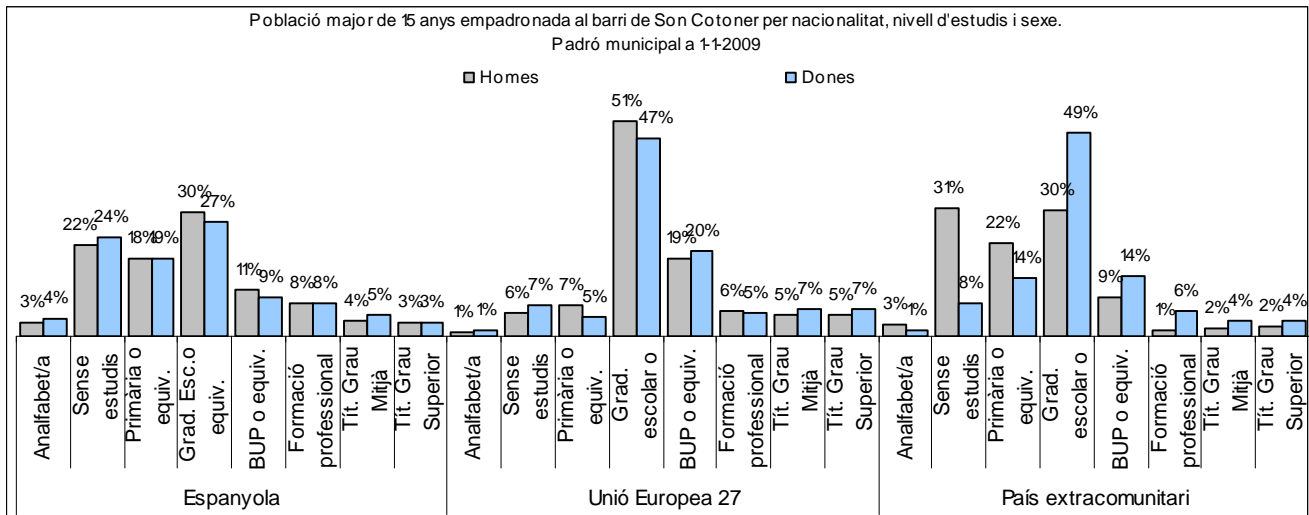

Sector: **Mestral**

Zona estadística: **037 – Son Cotoner**

1. Mapa del barri

2. Gràfics de població general

3. Gràfics de població de nacionalitat estrangera

4. Taules de població

Nacionalitat	Son Cotoner			% sobre total població			% sobre nacionalitat estrangera		
	Total	Homes	Dones	Total	Homes	Dones	Total	Homes	Dones
Total població	12.275	6.267	6.008	100	100	100	-	-	-
Espanyola	9.711	4.749	4.962	79,1	75,8	82,6	-	-	-
Estrangera	2.560	1.515	1.045	20,9	24,2	17,4	100	100	100
Unió Europea 27	603	303	300	4,9	4,8	5,0	23,6	20,0	28,7
Resta d'Europa	43	17	26	0,4	0,3	0,4	1,7	1,1	2,5
Llatinoamericana	1.089	488	601	8,9	7,8	10,0	42,5	32,2	57,5
Asiàtica	101	55	46	0,8	0,9	0,8	3,9	3,6	4,4
Africana	720	652	68	5,9	10,4	1,1	28,1	43,0	6,5
Altres nacionalitats	4	0	4	0,0	0,0	0,1	0,2	0,0	0,4
Apàtrides	4	3	1	0,0	0,0	0,0	-	-	-