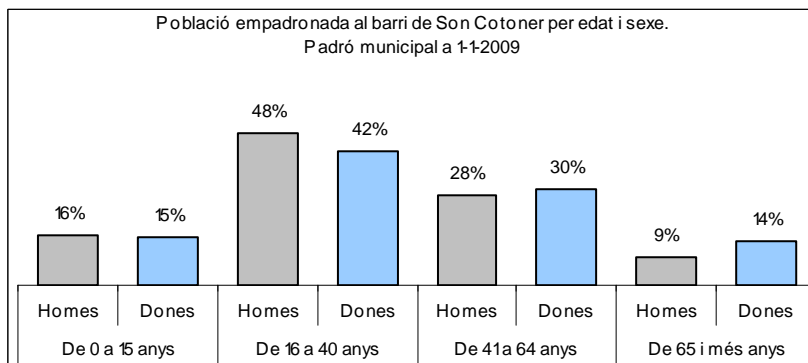

Sector: **Mestral**

Zona estadística: **037 – Son Cotoner**

1. Mapa del barri

2. Gràfics de població general

3. Gràfics de població de nacionalitat estrangera

4. Taules de població

Nacionalitat	Son Cotoner			% sobre total població			% sobre nacionalitat estrangera		
	Total	Homes	Dones	Total	Homes	Dones	Total	Homes	Dones
Total població	12.275	6.267	6.008	100	100	100	-	-	-
Espanyola	9.711	4.749	4.962	79,1	75,8	82,6	-	-	-
Estrangera	2.560	1.515	1.045	20,9	24,2	17,4	100	100	100
Unió Europea 27	603	303	300	4,9	4,8	5,0	23,6	20,0	28,7
Resta d'Europa	43	17	26	0,4	0,3	0,4	1,7	1,1	2,5
Llatinoamericana	1.089	488	601	8,9	7,8	10,0	42,5	32,2	57,5
Asiàtica	101	55	46	0,8	0,9	0,8	3,9	3,6	4,4
Africana	720	652	68	5,9	10,4	1,1	28,1	43,0	6,5
Altres nacionalitats	4	0	4	0,0	0,0	0,1	0,2	0,0	0,4
Apàtrides	4	3	1	0,0	0,0	0,0	-	-	-