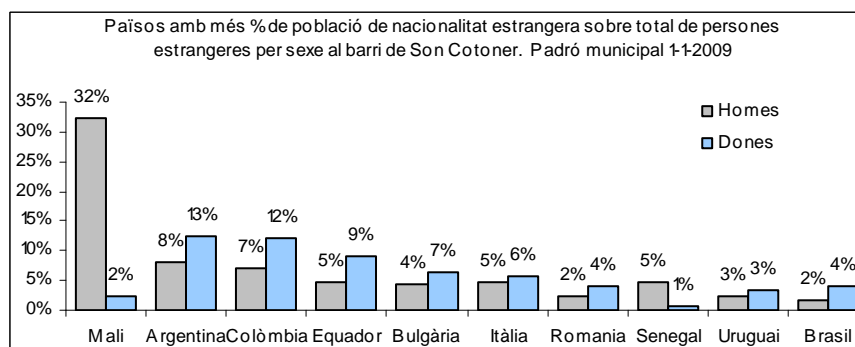

Sector: **Mestral**

Zona estadística: **037 – Son Cotoner**

1. Mapa del barri

2. Gràfics de població general

3. Gràfics de població de nacionalitat estrangera

4. Taules de població

Nacionalitat	Son Cotoner			% sobre total població			% sobre nacionalitat estrangera		
	Total	Homes	Dones	Total	Homes	Dones	Total	Homes	Dones
Total població	12.275	6.267	6.008	100	100	100	-	-	-
Espanyola	9.711	4.749	4.962	79,1	75,8	82,6	-	-	-
Estrangera	2.560	1.515	1.045	20,9	24,2	17,4	100	100	100
Unió Europea 27	603	303	300	4,9	4,8	5,0	23,6	20,0	28,7
Resta d'Europa	43	17	26	0,4	0,3	0,4	1,7	1,1	2,5
Llatinoamericana	1.089	488	601	8,9	7,8	10,0	42,5	32,2	57,5
Asiàtica	101	55	46	0,8	0,9	0,8	3,9	3,6	4,4
Africana	720	652	68	5,9	10,4	1,1	28,1	43,0	6,5
Altres nacionalitats	4	0	4	0,0	0,0	0,1	0,2	0,0	0,4
Apàtrides	4	3	1	0,0	0,0	0,0	-	-	-