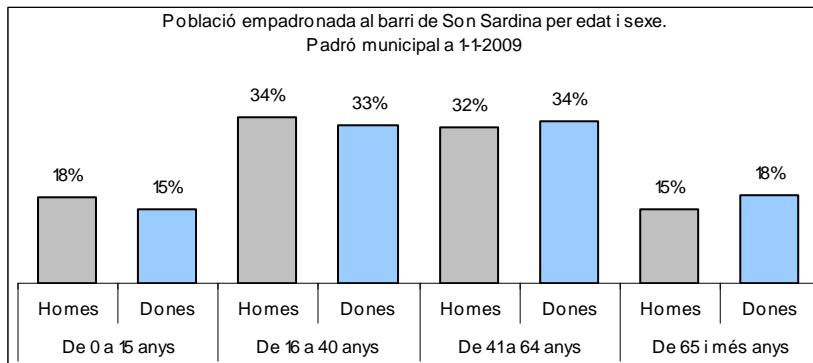

2. Gràfics de població general