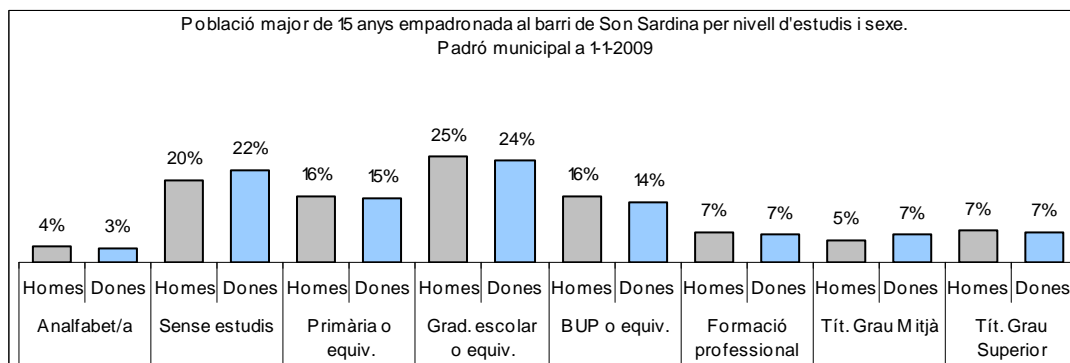

2. Gràfics de població general