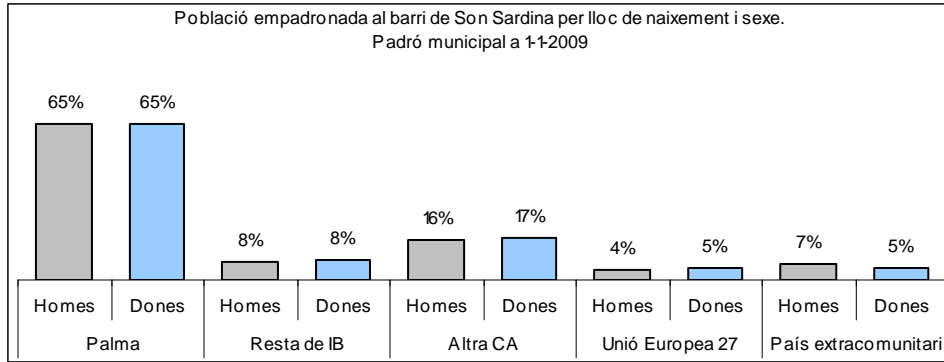

3. Gràfics de població de nacionalitat estrangera