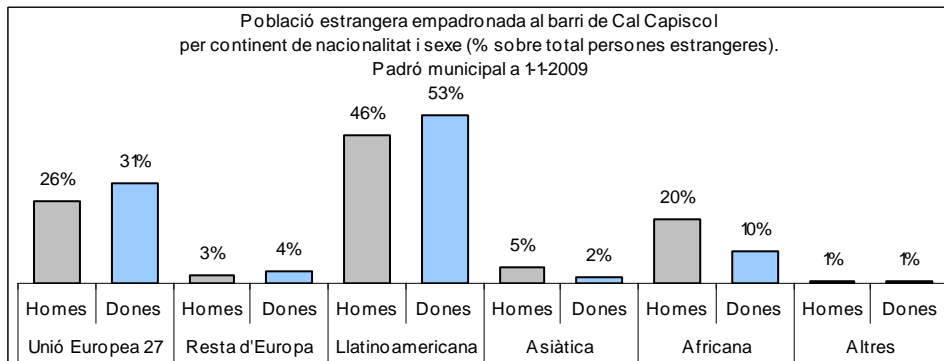

Sector: **Nord**

Zona estadística: **045 – Cal Capiscol**

1. Mapa del barri

2. Gràfics de població general

3. Gràfics de població de nacionalitat estrangera

4. Taules de població

Nacionalitat	Cal Capiscol			% sobre total població			% sobre nacionalitat estrangera		
	Total	Homes	Dones	Total	Homes	Dones	Total	Homes	Dones
Total població	8.835	4.406	4.429	100	100	100	-	-	-
Espanyola	7.294	3.624	3.670	82,6	82,3	82,9	-	-	-
Estrangera	1.541	782	759	17,4	17,7	17,1	100	100	100
Unió Europea 27	436	200	236	4,9	4,5	5,3	28,3	25,6	31,1
Resta d'Europa	47	20	27	0,5	0,5	0,6	3,0	2,6	3,6
Llatinoamericana	762	363	399	8,6	8,2	9,0	49,4	46,4	52,6
Asiàtica	56	40	16	0,6	0,9	0,4	3,6	5,1	2,1
Africana	229	154	75	2,6	3,5	1,7	14,9	19,7	9,9
Altres nacionalitats	11	5	6	0,1	0,1	0,1	0,7	0,6	0,8
Apàtrides	0	0	0	0,0	0,0	0,0	-	-	-