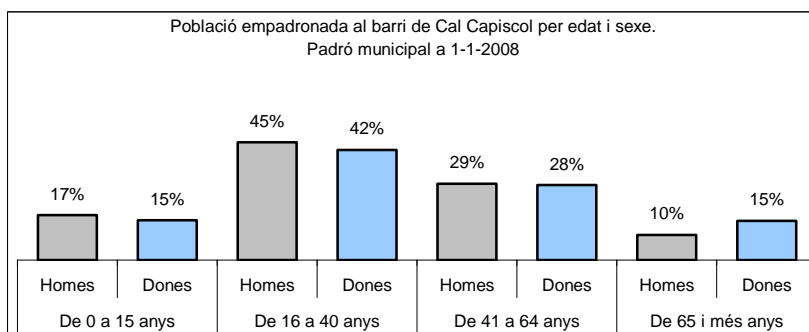

Sector: **Nord**

Zona estadística: **045 – Cal Capiscol**

1. Mapa del barri

2. Gràfics de població general

3. Gràfics de població de nacionalitat estrangera

4. Taules de població

Nacionalitat	Cal Capiscol			% sobre total població			% sobre nacionalitat estrangera		
	Total	Homes	Dones	Total	Homes	Dones	Total	Homes	Dones
Total població	8.835	4.406	4.429	100	100	100	-	-	-
Espanyola	7.294	3.624	3.670	82,6	82,3	82,9	-	-	-
Estrangera	1.541	782	759	17,4	17,7	17,1	100	100	100
Unió Europea 27	436	200	236	4,9	4,5	5,3	28,3	25,6	31,1
Resta d'Europa	47	20	27	0,5	0,5	0,6	3,0	2,6	3,6
Llatinoamericana	762	363	399	8,6	8,2	9,0	49,4	46,4	52,6
Asiàtica	56	40	16	0,6	0,9	0,4	3,6	5,1	2,1
Africana	229	154	75	2,6	3,5	1,7	14,9	19,7	9,9
Altres nacionalitats	11	5	6	0,1	0,1	0,1	0,7	0,6	0,8
Apàtrides	0	0	0	0,0	0,0	0,0	-	-	-