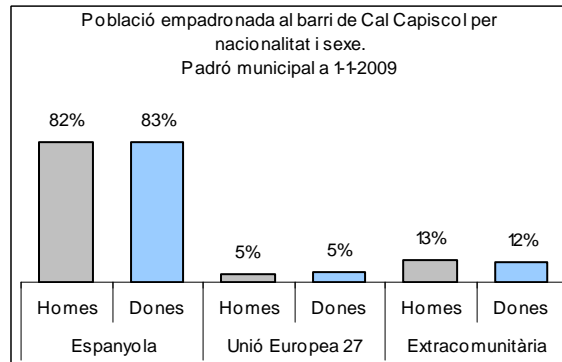

Sector: **Nord**

Zona estadística: **045 – Cal Capiscol**

1. Mapa del barri

2. Gràfics de població general

3. Gràfics de població de nacionalitat estrangera

4. Taules de població

Nacionalitat	Cal Capiscol			% sobre total població			% sobre nacionalitat estrangera		
	Total	Homes	Dones	Total	Homes	Dones	Total	Homes	Dones
Total població	8.835	4.406	4.429	100	100	100	-	-	-
Espanyola	7.294	3.624	3.670	82,6	82,3	82,9	-	-	-
Estrangera	1.541	782	759	17,4	17,7	17,1	100	100	100
Unió Europea 27	436	200	236	4,9	4,5	5,3	28,3	25,6	31,1
Resta d'Europa	47	20	27	0,5	0,5	0,6	3,0	2,6	3,6
Llatinoamericana	762	363	399	8,6	8,2	9,0	49,4	46,4	52,6
Asiàtica	56	40	16	0,6	0,9	0,4	3,6	5,1	2,1
Africana	229	154	75	2,6	3,5	1,7	14,9	19,7	9,9
Altres nacionalitats	11	5	6	0,1	0,1	0,1	0,7	0,6	0,8
Apàtrides	0	0	0	0,0	0,0	0,0	-	-	-