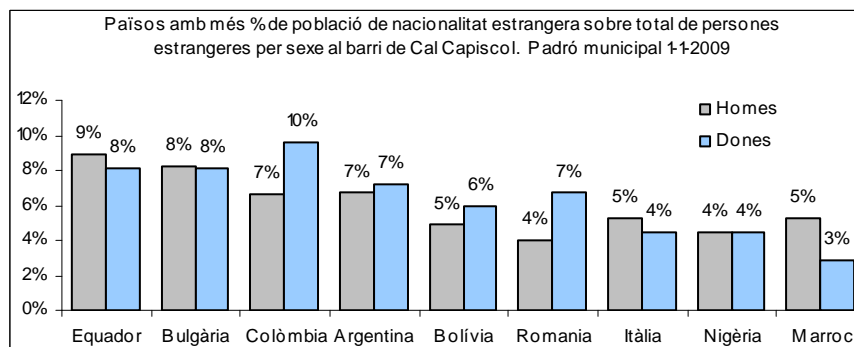

Sector: **Nord**

Zona estadística: **045 – Cal Capiscol**

1. Mapa del barri

2. Gràfics de població general

3. Gràfics de població de nacionalitat estrangera

4. Taules de població

Nacionalitat	Cal Capiscol			% sobre total població			% sobre nacionalitat estrangera		
	Total	Homes	Dones	Total	Homes	Dones	Total	Homes	Dones
Total població	8.835	4.406	4.429	100	100	100	-	-	-
Espanyola	7.294	3.624	3.670	82,6	82,3	82,9	-	-	-
Estrangera	1.541	782	759	17,4	17,7	17,1	100	100	100
Unió Europea 27	436	200	236	4,9	4,5	5,3	28,3	25,6	31,1
Resta d'Europa	47	20	27	0,5	0,5	0,6	3,0	2,6	3,6
Llatinoamericana	762	363	399	8,6	8,2	9,0	49,4	46,4	52,6
Asiàtica	56	40	16	0,6	0,9	0,4	3,6	5,1	2,1
Africana	229	154	75	2,6	3,5	1,7	14,9	19,7	9,9
Altres nacionalitats	11	5	6	0,1	0,1	0,1	0,7	0,6	0,8
Apàtrides	0	0	0	0,0	0,0	0,0	-	-	-