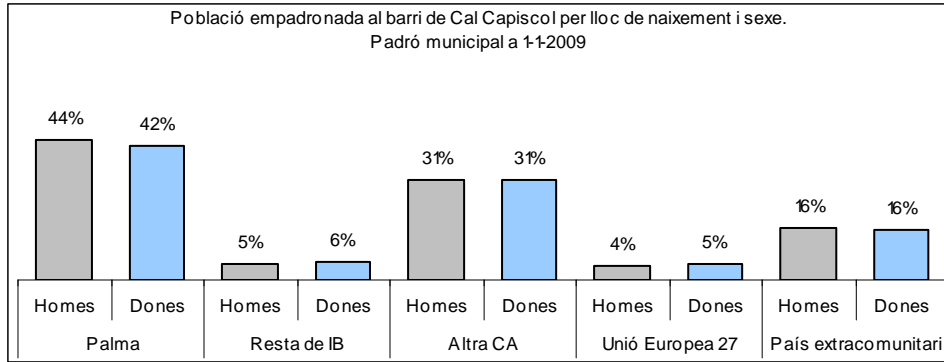

Sector: **Nord**

Zona estadística: **045 – Cal Capiscol**

1. Mapa del barri

2. Gràfics de població general

3. Gràfics de població de nacionalitat estrangera

4. Taules de població

Nacionalitat	Cal Capiscol			% sobre total població			% sobre nacionalitat estrangera		
	Total	Homes	Dones	Total	Homes	Dones	Total	Homes	Dones
Total població	8.835	4.406	4.429	100	100	100	-	-	-
Espanyola	7.294	3.624	3.670	82,6	82,3	82,9	-	-	-
Estrangera	1.541	782	759	17,4	17,7	17,1	100	100	100
Unió Europea 27	436	200	236	4,9	4,5	5,3	28,3	25,6	31,1
Resta d'Europa	47	20	27	0,5	0,5	0,6	3,0	2,6	3,6
Llatinoamericana	762	363	399	8,6	8,2	9,0	49,4	46,4	52,6
Asiàtica	56	40	16	0,6	0,9	0,4	3,6	5,1	2,1
Africana	229	154	75	2,6	3,5	1,7	14,9	19,7	9,9
Altres nacionalitats	11	5	6	0,1	0,1	0,1	0,7	0,6	0,8
Apàtrides	0	0	0	0,0	0,0	0,0	-	-	-