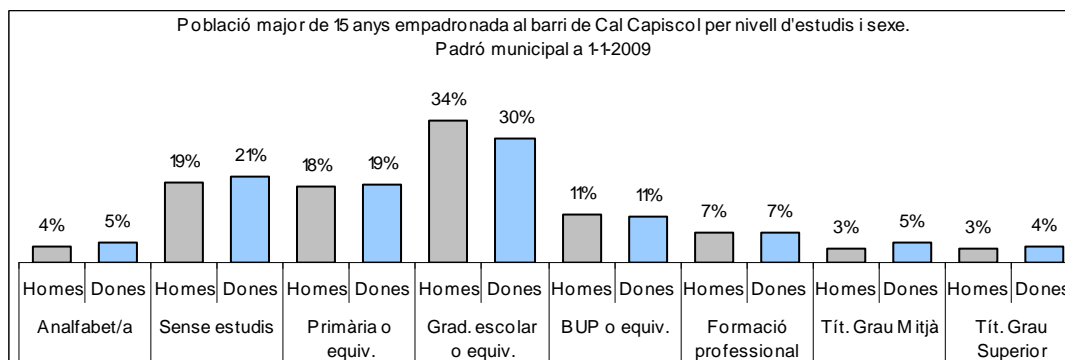

Sector: **Nord**

Zona estadística: **045 – Cal Capiscol**

1. Mapa del barri

2. Gràfics de població general

3. Gràfics de població de nacionalitat estrangera

4. Taules de població

Nacionalitat	Cal Capiscol			% sobre total població			% sobre nacionalitat estrangera		
	Total	Homes	Dones	Total	Homes	Dones	Total	Homes	Dones
Total població	8.835	4.406	4.429	100	100	100	-	-	-
Espanyola	7.294	3.624	3.670	82,6	82,3	82,9	-	-	-
Estrangera	1.541	782	759	17,4	17,7	17,1	100	100	100
Unió Europea 27	436	200	236	4,9	4,5	5,3	28,3	25,6	31,1
Resta d'Europa	47	20	27	0,5	0,5	0,6	3,0	2,6	3,6
Llatinoamericana	762	363	399	8,6	8,2	9,0	49,4	46,4	52,6
Asiàtica	56	40	16	0,6	0,9	0,4	3,6	5,1	2,1
Africana	229	154	75	2,6	3,5	1,7	14,9	19,7	9,9
Altres nacionalitats	11	5	6	0,1	0,1	0,1	0,7	0,6	0,8
Apàtrides	0	0	0	0,0	0,0	0,0	-	-	-