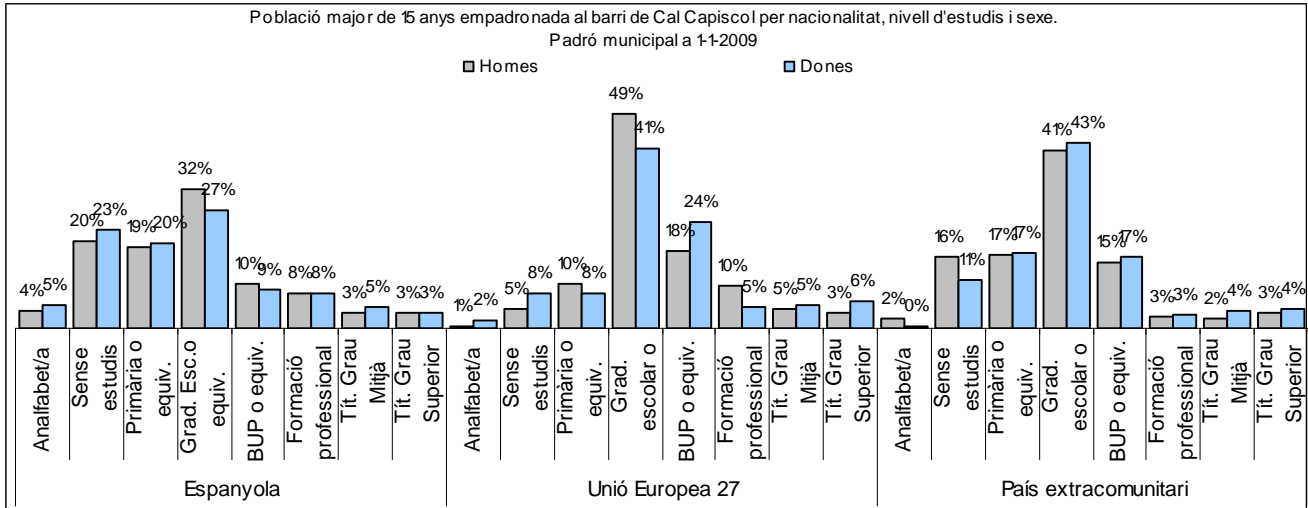

Sector: **Nord**

Zona estadística: **045 – Cal Capiscol**

1. Mapa del barri

2. Gràfics de població general

3. Gràfics de població de nacionalitat estrangera

4. Taules de població

Nacionalitat	Cal Capiscol			% sobre total població			% sobre nacionalitat estrangera		
	Total	Homes	Dones	Total	Homes	Dones	Total	Homes	Dones
Total població	8.835	4.406	4.429	100	100	100	-	-	-
Espanyola	7.294	3.624	3.670	82,6	82,3	82,9	-	-	-
Estrangera	1.541	782	759	17,4	17,7	17,1	100	100	100
Unió Europea 27	436	200	236	4,9	4,5	5,3	28,3	25,6	31,1
Resta d'Europa	47	20	27	0,5	0,5	0,6	3,0	2,6	3,6
Llatinoamericana	762	363	399	8,6	8,2	9,0	49,4	46,4	52,6
Asiàtica	56	40	16	0,6	0,9	0,4	3,6	5,1	2,1
Africana	229	154	75	2,6	3,5	1,7	14,9	19,7	9,9
Altres nacionalitats	11	5	6	0,1	0,1	0,1	0,7	0,6	0,8
Apàtrides	0	0	0	0,0	0,0	0,0	-	-	-