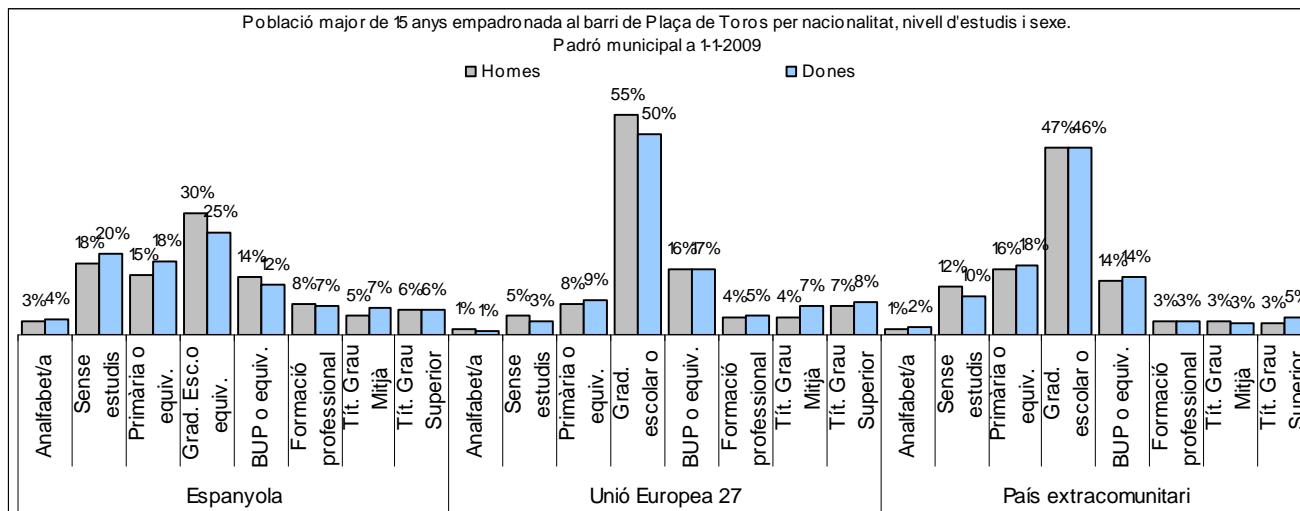

1. Mapa del barri

2. Gràfics de població general

3. Gràfics de població de nacionalitat estrangera

4. Taules de població

Nacionalitat	Plaça de Toros			% sobre total població			% sobre nacionalitat estrangera		
	Total	Homes	Dones	Total	Homes	Dones	Total	Homes	Dones
Total població	15.728	7.702	8.026	100	100	100	-	-	-
Espanyola	12.355	5.904	6.451	78,6	76,7	80,4	-	-	-
Estrangera	3.372	1.797	1.575	21,4	23,3	19,6	100	100	100
Unió Europea 27	985	512	473	6,3	6,6	5,9	29,2	28,5	30,0
Resta d'Europa	81	41	40	0,5	0,5	0,5	2,4	2,3	2,5
Llatinoamericana	1.819	892	927	11,6	11,6	11,5	53,9	49,6	58,9
Asiàtica	143	101	42	0,9	1,3	0,5	4,2	5,6	2,7
Africana	329	239	90	2,1	3,1	1,1	9,8	13,3	5,7
Altres nacionalitats	15	12	3	0,1	0,2	0,0	0,4	0,7	0,2
Apàtrides	1	1	0	0,0	0,0	0,0	-	-	-

Superfície en hectàrees i densitats (persones/hectàrees)										
Zona estadística	Total hectàrees	Dens. població total			Dens. nacionalitat estrangera			Dens. nacionalitat extracomunitària		
		Total	Homes	Dones	Total	Homes	Dones	Total	Homes	Dones
Plaça de Toros	54,3	289,8	141,9	147,9	62,1	33,1	29,0	44,0	23,7	20,3