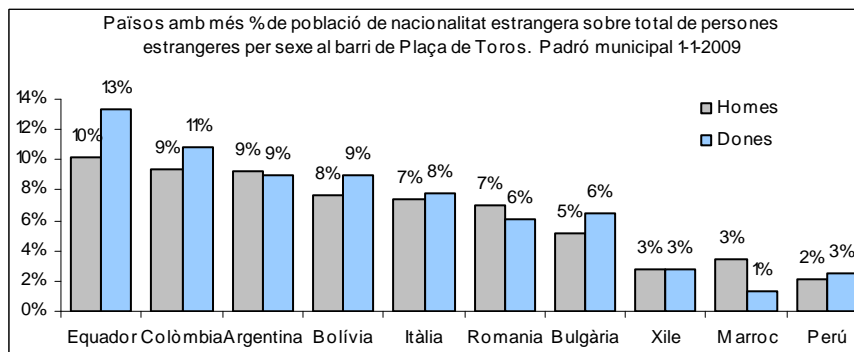

1. Mapa del barri

2. Gràfics de població general

3. Gràfics de població de nacionalitat estrangera

4. Taules de població

Nacionalitat	Plaça de Toros			% sobre total població			% sobre nacionalitat estrangera		
	Total	Homes	Dones	Total	Homes	Dones	Total	Homes	Dones
Total població	15.728	7.702	8.026	100	100	100	-	-	-
Espanyola	12.355	5.904	6.451	78,6	76,7	80,4	-	-	-
Estrangera	3.372	1.797	1.575	21,4	23,3	19,6	100	100	100
Unió Europea 27	985	512	473	6,3	6,6	5,9	29,2	28,5	30,0
Resta d'Europa	81	41	40	0,5	0,5	0,5	2,4	2,3	2,5
Llatinoamericana	1.819	892	927	11,6	11,6	11,5	53,9	49,6	58,9
Asiàtica	143	101	42	0,9	1,3	0,5	4,2	5,6	2,7
Africana	329	239	90	2,1	3,1	1,1	9,8	13,3	5,7
Altres nacionalitats	15	12	3	0,1	0,2	0,0	0,4	0,7	0,2
Apàtrides	1	1	0	0,0	0,0	0,0	-	-	-