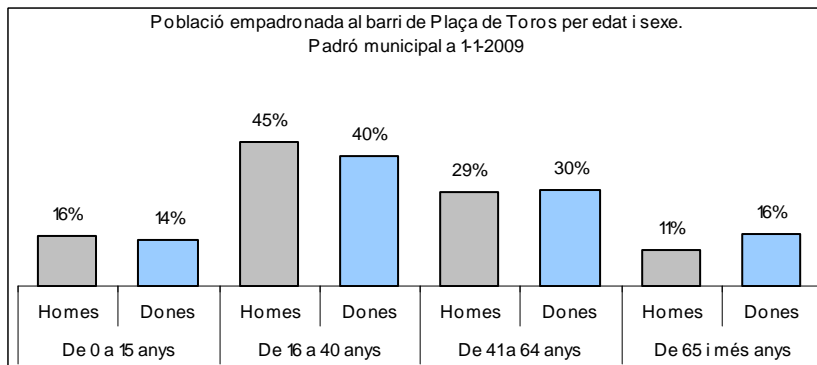

1. Mapa del barri

2. Gràfics de població general

3. Gràfics de població de nacionalitat estrangera

4. Taules de població

Nacionalitat	Plaça de Toros			% sobre total població			% sobre nacionalitat estrangera		
	Total	Homes	Dones	Total	Homes	Dones	Total	Homes	Dones
Total població	15.728	7.702	8.026	100	100	100	-	-	-
Espanyola	12.355	5.904	6.451	78,6	76,7	80,4	-	-	-
Estrangera	3.372	1.797	1.575	21,4	23,3	19,6	100	100	100
Unió Europea 27	985	512	473	6,3	6,6	5,9	29,2	28,5	30,0
Resta d'Europa	81	41	40	0,5	0,5	0,5	2,4	2,3	2,5
Llatinoamericana	1.819	892	927	11,6	11,6	11,5	53,9	49,6	58,9
Asiàtica	143	101	42	0,9	1,3	0,5	4,2	5,6	2,7
Africana	329	239	90	2,1	3,1	1,1	9,8	13,3	5,7
Altres nacionalitats	15	12	3	0,1	0,2	0,0	0,4	0,7	0,2
Apàtrides	1	1	0	0,0	0,0	0,0	-	-	-

Superfície en hectàrees i densitats (persones/hectàrees)										
Zona estadística	Total hectàrees	Dens. població total			Dens. nacionalitat estrangera			Dens. nacionalitat extracomunitària		
		Total	Homes	Dones	Total	Homes	Dones	Total	Homes	Dones
Plaça de Toros	54,3	289,8	141,9	147,9	62,1	33,1	29,0	44,0	23,7	20,3