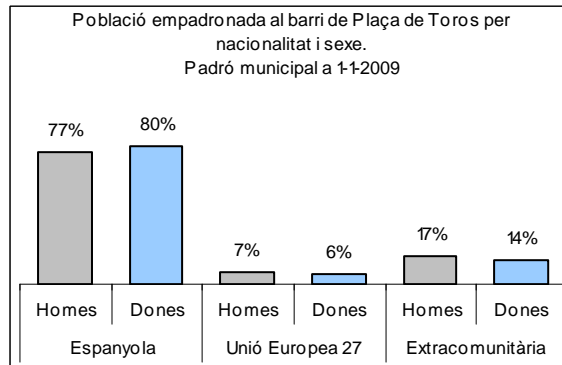

1. Mapa del barri

2. Gràfics de població general

3. Gràfics de població de nacionalitat estrangera

4. Taules de població

Nacionalitat	Plaça de Toros			% sobre total població			% sobre nacionalitat estrangera		
	Total	Homes	Dones	Total	Homes	Dones	Total	Homes	Dones
Total població	15.728	7.702	8.026	100	100	100	-	-	-
Espanyola	12.355	5.904	6.451	78,6	76,7	80,4	-	-	-
Estrangera	3.372	1.797	1.575	21,4	23,3	19,6	100	100	100
Unió Europea 27	985	512	473	6,3	6,6	5,9	29,2	28,5	30,0
Resta d'Europa	81	41	40	0,5	0,5	0,5	2,4	2,3	2,5
Llatinoamericana	1.819	892	927	11,6	11,6	11,5	53,9	49,6	58,9
Asiàtica	143	101	42	0,9	1,3	0,5	4,2	5,6	2,7
Africana	329	239	90	2,1	3,1	1,1	9,8	13,3	5,7
Altres nacionalitats	15	12	3	0,1	0,2	0,0	0,4	0,7	0,2
Apàtrides	1	1	0	0,0	0,0	0,0	-	-	-

Superfície en hectàrees i densitats (persones/hectàrees)										
Zona estadística	Total hectàrees	Dens. població total			Dens. nacionalitat estrangera			Dens. nacionalitat extracomunitària		
		Total	Homes	Dones	Total	Homes	Dones	Total	Homes	Dones
Plaça de Toros	54,3	289,8	141,9	147,9	62,1	33,1	29,0	44,0	23,7	20,3