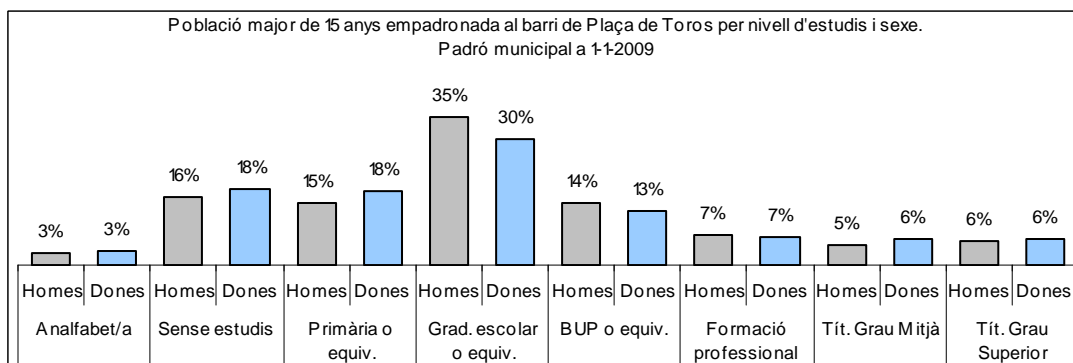

1. Mapa del barri

2. Gràfics de població general

3. Gràfics de població de nacionalitat estrangera

4. Taules de població

Nacionalitat	Plaça de Toros			% sobre total població			% sobre nacionalitat estrangera		
	Total	Homes	Dones	Total	Homes	Dones	Total	Homes	Dones
Total població	15.728	7.702	8.026	100	100	100	-	-	-
Espanyola	12.355	5.904	6.451	78,6	76,7	80,4	-	-	-
Estrangera	3.372	1.797	1.575	21,4	23,3	19,6	100	100	100
Unió Europea 27	985	512	473	6,3	6,6	5,9	29,2	28,5	30,0
Resta d'Europa	81	41	40	0,5	0,5	0,5	2,4	2,3	2,5
Llatinoamericana	1.819	892	927	11,6	11,6	11,5	53,9	49,6	58,9
Asiàtica	143	101	42	0,9	1,3	0,5	4,2	5,6	2,7
Africana	329	239	90	2,1	3,1	1,1	9,8	13,3	5,7
Altres nacionalitats	15	12	3	0,1	0,2	0,0	0,4	0,7	0,2
Apàtrides	1	1	0	0,0	0,0	0,0	-	-	-