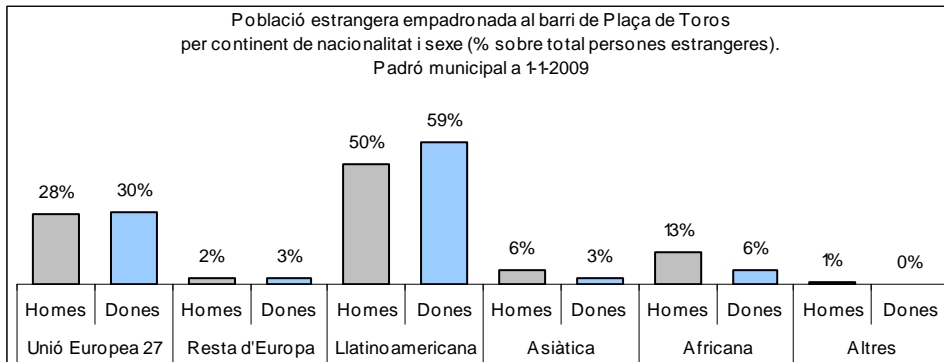

1. Mapa del barri

2. Gràfics de població general

3. Gràfics de població de nacionalitat estrangera

4. Taules de població

Nacionalitat	Plaça de Toros			% sobre total població			% sobre nacionalitat estrangera		
	Total	Homes	Dones	Total	Homes	Dones	Total	Homes	Dones
Total població	15.728	7.702	8.026	100	100	100	-	-	-
Espanyola	12.355	5.904	6.451	78,6	76,7	80,4	-	-	-
Estrangera	3.372	1.797	1.575	21,4	23,3	19,6	100	100	100
Unió Europea 27	985	512	473	6,3	6,6	5,9	29,2	28,5	30,0
Resta d'Europa	81	41	40	0,5	0,5	0,5	2,4	2,3	2,5
Llatinoamericana	1.819	892	927	11,6	11,6	11,5	53,9	49,6	58,9
Asiàtica	143	101	42	0,9	1,3	0,5	4,2	5,6	2,7
Africana	329	239	90	2,1	3,1	1,1	9,8	13,3	5,7
Altres nacionalitats	15	12	3	0,1	0,2	0,0	0,4	0,7	0,2
Apàtrides	1	1	0	0,0	0,0	0,0	-	-	-

Superfície en hectàrees i densitats (persones/hectàrees)										
Zona estadística	Total hectàrees	Dens. població total			Dens. nacionalitat estrangera			Dens. nacionalitat extracomunitària		
		Total	Homes	Dones	Total	Homes	Dones	Total	Homes	Dones
Plaça de Toros	54,3	289,8	141,9	147,9	62,1	33,1	29,0	44,0	23,7	20,3