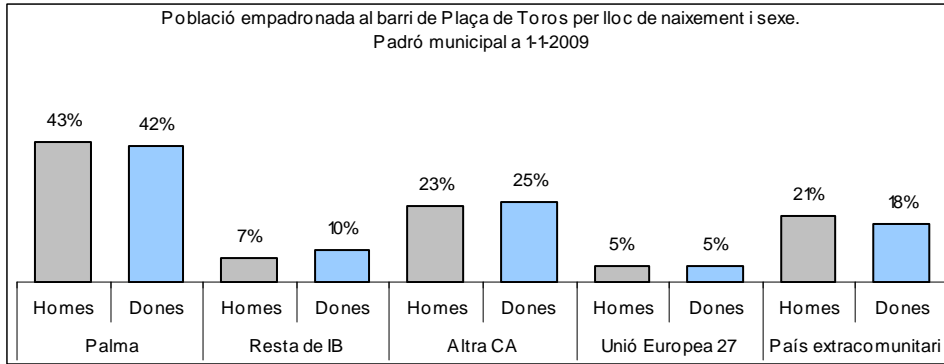

1. Mapa del barri

2. Gràfics de població general

3. Gràfics de població de nacionalitat estrangera

4. Taules de població

Nacionalitat	Plaça de Toros			% sobre total població			% sobre nacionalitat estrangera		
	Total	Homes	Dones	Total	Homes	Dones	Total	Homes	Dones
Total població	15.728	7.702	8.026	100	100	100	-	-	-
Espanyola	12.355	5.904	6.451	78,6	76,7	80,4	-	-	-
Estrangera	3.372	1.797	1.575	21,4	23,3	19,6	100	100	100
Unió Europea 27	985	512	473	6,3	6,6	5,9	29,2	28,5	30,0
Resta d'Europa	81	41	40	0,5	0,5	0,5	2,4	2,3	2,5
Llatinoamericana	1.819	892	927	11,6	11,6	11,5	53,9	49,6	58,9
Asiàtica	143	101	42	0,9	1,3	0,5	4,2	5,6	2,7
Africana	329	239	90	2,1	3,1	1,1	9,8	13,3	5,7
Altres nacionalitats	15	12	3	0,1	0,2	0,0	0,4	0,7	0,2
Apàtrides	1	1	0	0,0	0,0	0,0	-	-	-