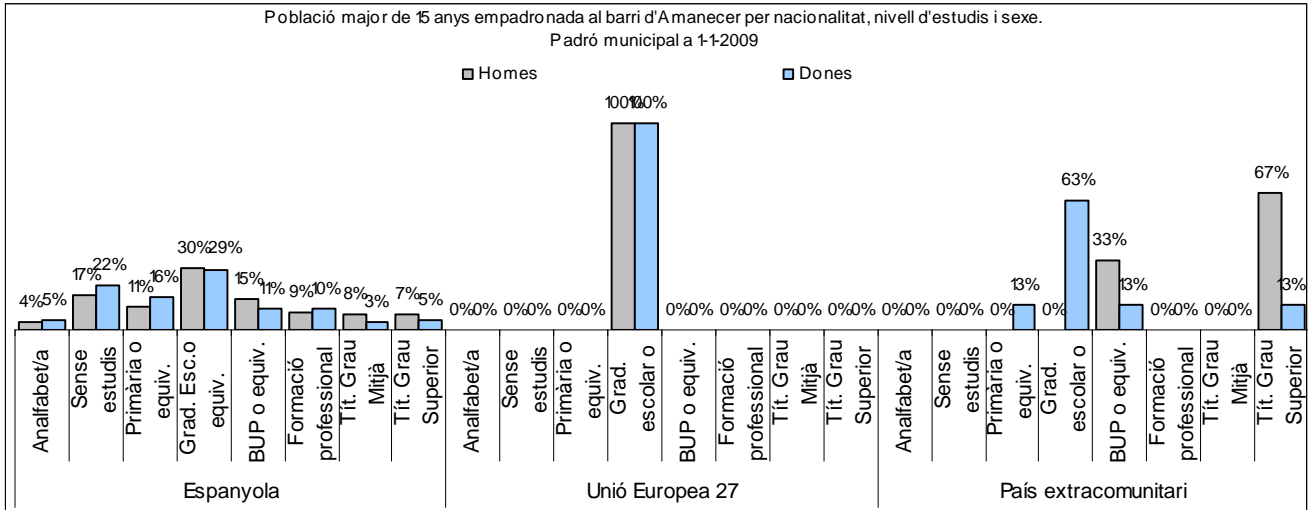

Sector: **Nord**

Zona estadística: **050 – Amanecer**

1. Mapa del barri

2. Gràfics de població general

3. Gràfics de població de nacionalitat estrangera

4. Taules de població

Nacionalitat	Amanecer			% sobre total població			% sobre nacionalitat estrangera		
	Total	Homes	Dones	Total	Homes	Dones	Total	Homes	Dones
Total població	529	253	276	100	100	100	-	-	-
Espanyola	508	244	264	96,0	96,4	95,7	-	-	-
Estrangera	21	9	12	4,0	3,6	4,3	100	100	100
Unió Europea 27	8	5	3	1,5	2,0	1,1	38,1	55,6	25,0
Resta d'Europa	5	1	4	0,9	0,4	1,4	23,8	11,1	33,3
Llatinoamericana	7	3	4	1,3	1,2	1,4	33,3	33,3	33,3
Asiàtica	1	0	1	0,2	0,0	0,4	4,8	0,0	8,3
Africana	0	0	0	0,0	0,0	0,0	0,0	0,0	0,0
Altres nacionalitats	0	0	0	0,0	0,0	0,0	0,0	0,0	0,0
Apàtrides	0	0	0	0,0	0,0	0,0	-	-	-

Superfície en hectàrees i densitats (persones/hectàrees)										
Zona estadística	Total hectàrees	Dens. població total			Dens. nacionalitat estrangera			Dens. nacionalitat extracomunitària		
		Total	Homes	Dones	Total	Homes	Dones	Total	Homes	Dones
Amanecer	18,2	29,1	13,9	15,2	1,2	0,5	0,7	0,7	0,2	0,5