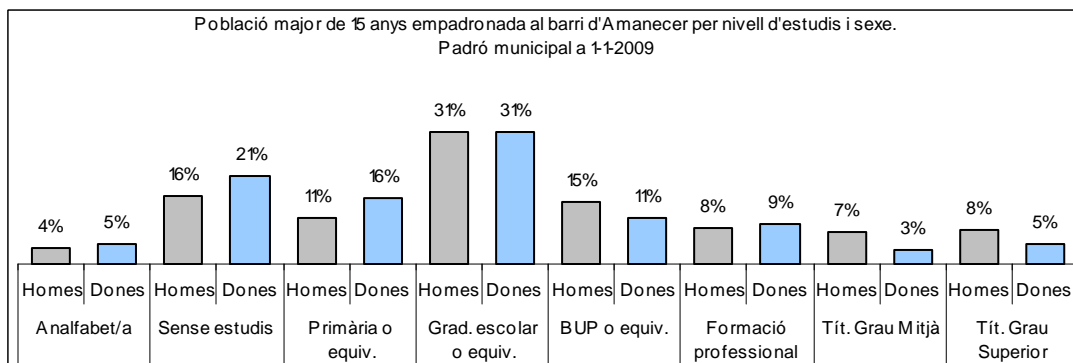

Sector: **Nord**

Zona estadística: **050 – Amanecer**

1. Mapa del barri

2. Gràfics de població general

3. Gràfics de població de nacionalitat estrangera

4. Taules de població

Nacionalitat	Amanecer			% sobre total població			% sobre nacionalitat estrangera		
	Total	Homes	Dones	Total	Homes	Dones	Total	Homes	Dones
Total població	529	253	276	100	100	100	-	-	-
Espanyola	508	244	264	96,0	96,4	95,7	-	-	-
Estrangera	21	9	12	4,0	3,6	4,3	100	100	100
Unió Europea 27	8	5	3	1,5	2,0	1,1	38,1	55,6	25,0
Resta d'Europa	5	1	4	0,9	0,4	1,4	23,8	11,1	33,3
Llatinoamericana	7	3	4	1,3	1,2	1,4	33,3	33,3	33,3
Asiàtica	1	0	1	0,2	0,0	0,4	4,8	0,0	8,3
Africana	0	0	0	0,0	0,0	0,0	0,0	0,0	0,0
Altres nacionalitats	0	0	0	0,0	0,0	0,0	0,0	0,0	0,0
Apàtrides	0	0	0	0,0	0,0	0,0	-	-	-