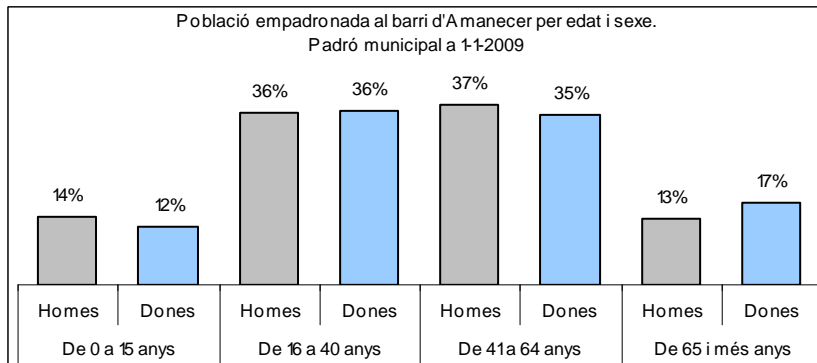

Sector: **Nord**

Zona estadística: **050 – Amanecer**

1. Mapa del barri

2. Gràfics de població general

3. Gràfics de població de nacionalitat estrangera

4. Taules de població

Nacionalitat	Amanecer			% sobre total població			% sobre nacionalitat estrangera		
	Total	Homes	Dones	Total	Homes	Dones	Total	Homes	Dones
Total població	529	253	276	100	100	100	-	-	-
Espanyola	508	244	264	96,0	96,4	95,7	-	-	-
Estrangera	21	9	12	4,0	3,6	4,3	100	100	100
Unió Europea 27	8	5	3	1,5	2,0	1,1	38,1	55,6	25,0
Resta d'Europa	5	1	4	0,9	0,4	1,4	23,8	11,1	33,3
Llatinoamericana	7	3	4	1,3	1,2	1,4	33,3	33,3	33,3
Asiàtica	1	0	1	0,2	0,0	0,4	4,8	0,0	8,3
Africana	0	0	0	0,0	0,0	0,0	0,0	0,0	0,0
Altres nacionalitats	0	0	0	0,0	0,0	0,0	0,0	0,0	0,0
Apàtrides	0	0	0	0,0	0,0	0,0	-	-	-

Superfície en hectàrees i densitats (persones/hectàrees)										
Zona estadística	Total hectàrees	Dens. població total			Dens. nacionalitat estrangera			Dens. nacionalitat extracomunitària		
		Total	Homes	Dones	Total	Homes	Dones	Total	Homes	Dones
Amanecer	18,2	29,1	13,9	15,2	1,2	0,5	0,7	0,7	0,2	0,5