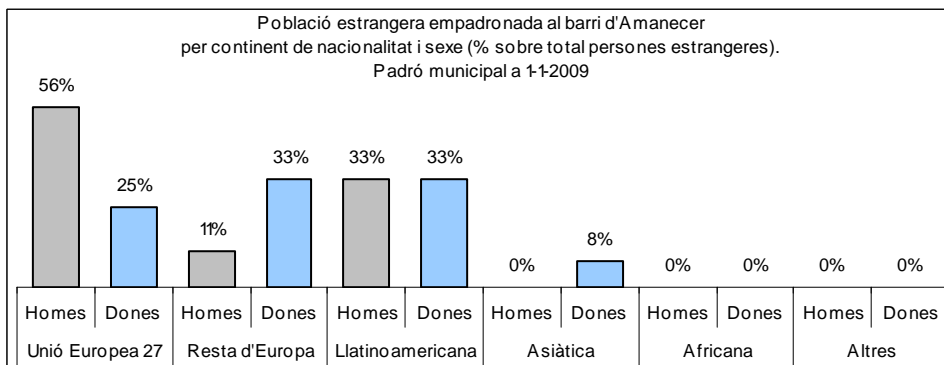

Sector: **Nord**

Zona estadística: **050 – Amanecer**

1. Mapa del barri

2. Gràfics de població general

3. Gràfics de població de nacionalitat estrangera

4. Taules de població

Nacionalitat	Amanecer			% sobre total població			% sobre nacionalitat estrangera		
	Total	Homes	Dones	Total	Homes	Dones	Total	Homes	Dones
Total població	529	253	276	100	100	100	-	-	-
Espanyola	508	244	264	96,0	96,4	95,7	-	-	-
Estrangera	21	9	12	4,0	3,6	4,3	100	100	100
Unió Europea 27	8	5	3	1,5	2,0	1,1	38,1	55,6	25,0
Resta d'Europa	5	1	4	0,9	0,4	1,4	23,8	11,1	33,3
Llatinoamericana	7	3	4	1,3	1,2	1,4	33,3	33,3	33,3
Asiàtica	1	0	1	0,2	0,0	0,4	4,8	0,0	8,3
Africana	0	0	0	0,0	0,0	0,0	0,0	0,0	0,0
Altres nacionalitats	0	0	0	0,0	0,0	0,0	0,0	0,0	0,0
Apàtrides	0	0	0	0,0	0,0	0,0	-	-	-