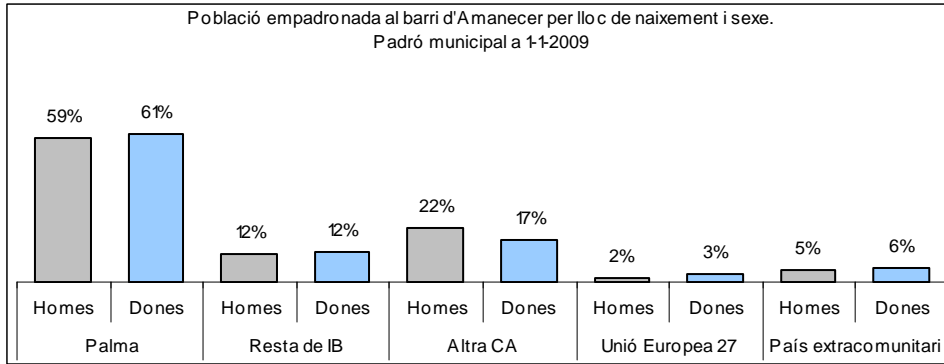

Sector: **Nord**

Zona estadística: **050 – Amanecer**

1. Mapa del barri

2. Gràfics de població general

3. Gràfics de població de nacionalitat estrangera

4. Taules de població

Nacionalitat	Amanecer			% sobre total població			% sobre nacionalitat estrangera		
	Total	Homes	Dones	Total	Homes	Dones	Total	Homes	Dones
Total població	529	253	276	100	100	100	-	-	-
Espanyola	508	244	264	96,0	96,4	95,7	-	-	-
Estrangera	21	9	12	4,0	3,6	4,3	100	100	100
Unió Europea 27	8	5	3	1,5	2,0	1,1	38,1	55,6	25,0
Resta d'Europa	5	1	4	0,9	0,4	1,4	23,8	11,1	33,3
Llatinoamericana	7	3	4	1,3	1,2	1,4	33,3	33,3	33,3
Asiàtica	1	0	1	0,2	0,0	0,4	4,8	0,0	8,3
Africana	0	0	0	0,0	0,0	0,0	0,0	0,0	0,0
Altres nacionalitats	0	0	0	0,0	0,0	0,0	0,0	0,0	0,0
Apàtrides	0	0	0	0,0	0,0	0,0	-	-	-

Superfície en hectàrees i densitats (persones/hectàrees)										
Zona estadística	Total hectàrees	Dens. població total			Dens. nacionalitat estrangera			Dens. nacionalitat extracomunitària		
		Total	Homes	Dones	Total	Homes	Dones	Total	Homes	Dones
Amanecer	18,2	29,1	13,9	15,2	1,2	0,5	0,7	0,7	0,2	0,5