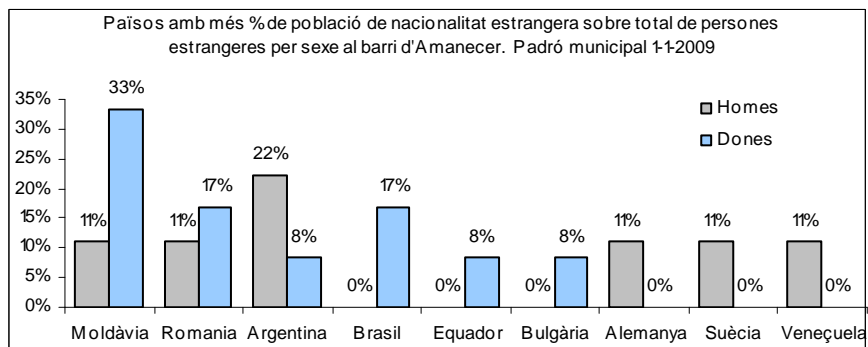

Sector: **Nord**

Zona estadística: **050 – Amanecer**

1. Mapa del barri

2. Gràfics de població general

3. Gràfics de població de nacionalitat estrangera

4. Taules de població

Nacionalitat	Amanecer			% sobre total població			% sobre nacionalitat estrangera		
	Total	Homes	Dones	Total	Homes	Dones	Total	Homes	Dones
Total població	529	253	276	100	100	100	-	-	-
Espanyola	508	244	264	96,0	96,4	95,7	-	-	-
Estrangera	21	9	12	4,0	3,6	4,3	100	100	100
Unió Europea 27	8	5	3	1,5	2,0	1,1	38,1	55,6	25,0
Resta d'Europa	5	1	4	0,9	0,4	1,4	23,8	11,1	33,3
Llatinoamericana	7	3	4	1,3	1,2	1,4	33,3	33,3	33,3
Asiàtica	1	0	1	0,2	0,0	0,4	4,8	0,0	8,3
Africana	0	0	0	0,0	0,0	0,0	0,0	0,0	0,0
Altres nacionalitats	0	0	0	0,0	0,0	0,0	0,0	0,0	0,0
Apàtrides	0	0	0	0,0	0,0	0,0	-	-	-