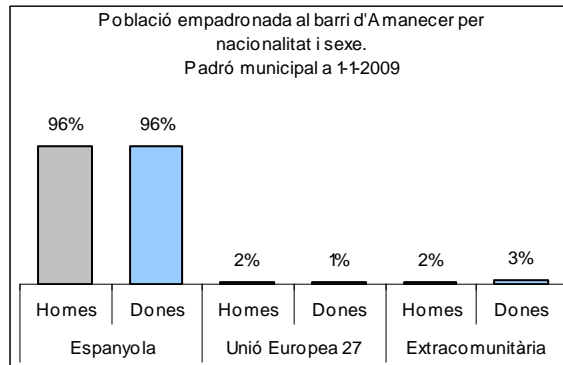

Sector: **Nord**

Zona estadística: **050 – Amanecer**

1. Mapa del barri

2. Gràfics de població general

3. Gràfics de població de nacionalitat estrangera

4. Taules de població

Nacionalitat	Amanecer			% sobre total població			% sobre nacionalitat estrangera		
	Total	Homes	Dones	Total	Homes	Dones	Total	Homes	Dones
Total població	529	253	276	100	100	100	-	-	-
Espanyola	508	244	264	96,0	96,4	95,7	-	-	-
Estrangera	21	9	12	4,0	3,6	4,3	100	100	100
Unió Europea 27	8	5	3	1,5	2,0	1,1	38,1	55,6	25,0
Resta d'Europa	5	1	4	0,9	0,4	1,4	23,8	11,1	33,3
Llatinoamericana	7	3	4	1,3	1,2	1,4	33,3	33,3	33,3
Asiàtica	1	0	1	0,2	0,0	0,4	4,8	0,0	8,3
Africana	0	0	0	0,0	0,0	0,0	0,0	0,0	0,0
Altres nacionalitats	0	0	0	0,0	0,0	0,0	0,0	0,0	0,0
Apàtrides	0	0	0	0,0	0,0	0,0	-	-	-

Superfície en hectàrees i densitats (persones/hectàrees)										
Zona estadística	Total hectàrees	Dens. població total			Dens. nacionalitat estrangera			Dens. nacionalitat extracomunitària		
		Total	Homes	Dones	Total	Homes	Dones	Total	Homes	Dones
Amanecer	18,2	29,1	13,9	15,2	1,2	0,5	0,7	0,7	0,2	0,5