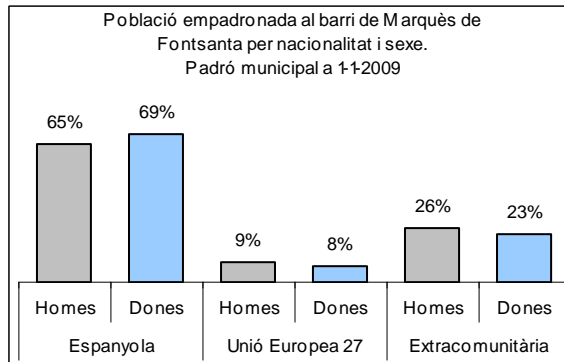

Sector: **Estacions**

Zona estadística: **055 - Marquès de Font Santa**

1. Mapa del barri

2. Gràfics de població general

3. Gràfics de població de nacionalitat estrangera

4. Taules de població

Nacionalitat	Marquès de Font Santa			% sobre total població			% sobre nacionalitat estrangera		
	Total	Homes	Dones	Total	Homes	Dones	Total	Homes	Dones
Total població	6.265	3.018	3.247	100	100	100	-	-	-
Espanyola	4.215	1.962	2.253	67,3	65,0	69,4	-	-	-
Estrangera	2.050	1.056	994	32,7	35,0	30,6	100	100	100
Unió Europea 27	537	285	252	8,6	9,4	7,8	26,2	27,0	25,4
Resta d'Europa	58	21	37	0,9	0,7	1,1	2,8	2,0	3,7
Llatinoamericana	1.224	592	632	19,5	19,6	19,5	59,7	56,1	63,6
Asiàtica	123	82	41	2,0	2,7	1,3	6,0	7,8	4,1
Africana	101	71	30	1,6	2,4	0,9	4,9	6,7	3,0
Altres nacionalitats	7	5	2	0,1	0,2	0,1	0,3	0,5	0,2
Apàtrides	0	0	0	0,0	0,0	0,0	-	-	-

Superfície en hectàrees i densitats (persones/hectàrees)										
Zona estadística	Total hectàrees	Dens. població total			Dens. nacionalitat estrangera			Dens. nacionalitat extracomunitària		
		Total	Homes	Dones	Total	Homes	Dones	Total	Homes	Dones
Marquès de Font Santa	20,3	308,9	148,8	160,1	101,1	52,1	49,0	74,6	38,0	36,6