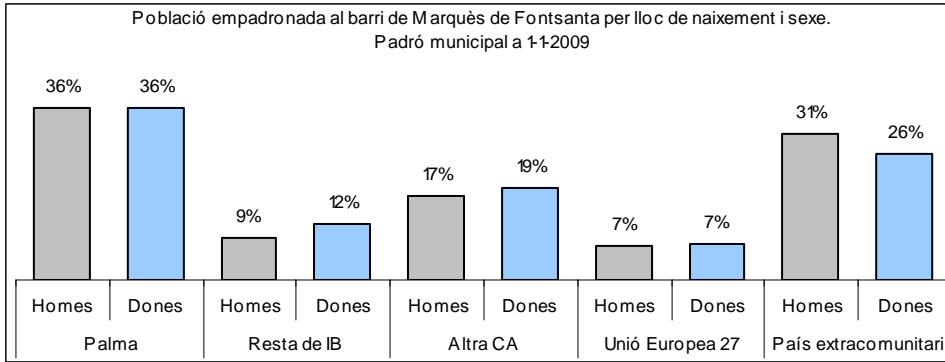

Sector: **Estacions**

Zona estadística: **055 - Marquès de Font Santa**

1. Mapa del barri

2. Gràfics de població general

3. Gràfics de població de nacionalitat estrangera

4. Taules de població

Nacionalitat	Marquès de Font Santa			% sobre total població			% sobre nacionalitat estrangera		
	Total	Homes	Dones	Total	Homes	Dones	Total	Homes	Dones
Total població	6.265	3.018	3.247	100	100	100	-	-	-
Espanyola	4.215	1.962	2.253	67,3	65,0	69,4	-	-	-
Estrangera	2.050	1.056	994	32,7	35,0	30,6	100	100	100
Unió Europea 27	537	285	252	8,6	9,4	7,8	26,2	27,0	25,4
Resta d'Europa	58	21	37	0,9	0,7	1,1	2,8	2,0	3,7
Llatinoamericana	1.224	592	632	19,5	19,6	19,5	59,7	56,1	63,6
Asiàtica	123	82	41	2,0	2,7	1,3	6,0	7,8	4,1
Africana	101	71	30	1,6	2,4	0,9	4,9	6,7	3,0
Altres nacionalitats	7	5	2	0,1	0,2	0,1	0,3	0,5	0,2
Apàtrides	0	0	0	0,0	0,0	0,0	-	-	-