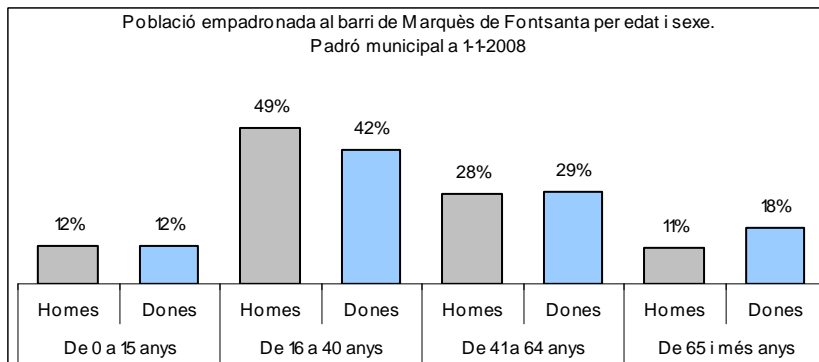

Sector: **Estacions**

Zona estadística: **055 - Marquès de Font Santa**

1. Mapa del barri

2. Gràfics de població general

3. Gràfics de població de nacionalitat estrangera

4. Taules de població

Nacionalitat	Marquès de Font Santa			% sobre total població			% sobre nacionalitat estrangera		
	Total	Homes	Dones	Total	Homes	Dones	Total	Homes	Dones
Total població	6.265	3.018	3.247	100	100	100	-	-	-
Espanyola	4.215	1.962	2.253	67,3	65,0	69,4	-	-	-
Estrangera	2.050	1.056	994	32,7	35,0	30,6	100	100	100
Unió Europea 27	537	285	252	8,6	9,4	7,8	26,2	27,0	25,4
Resta d'Europa	58	21	37	0,9	0,7	1,1	2,8	2,0	3,7
Llatinoamericana	1.224	592	632	19,5	19,6	19,5	59,7	56,1	63,6
Asiàtica	123	82	41	2,0	2,7	1,3	6,0	7,8	4,1
Africana	101	71	30	1,6	2,4	0,9	4,9	6,7	3,0
Altres nacionalitats	7	5	2	0,1	0,2	0,1	0,3	0,5	0,2
Apàtrides	0	0	0	0,0	0,0	0,0	-	-	-

Superfície en hectàrees i densitats (persones/hectàrees)										
Zona estadística	Total hectàrees	Dens. població total			Dens. nacionalitat estrangera			Dens. nacionalitat extracomunitària		
		Total	Homes	Dones	Total	Homes	Dones	Total	Homes	Dones
Marquès de Font Santa	20,3	308,9	148,8	160,1	101,1	52,1	49,0	74,6	38,0	36,6