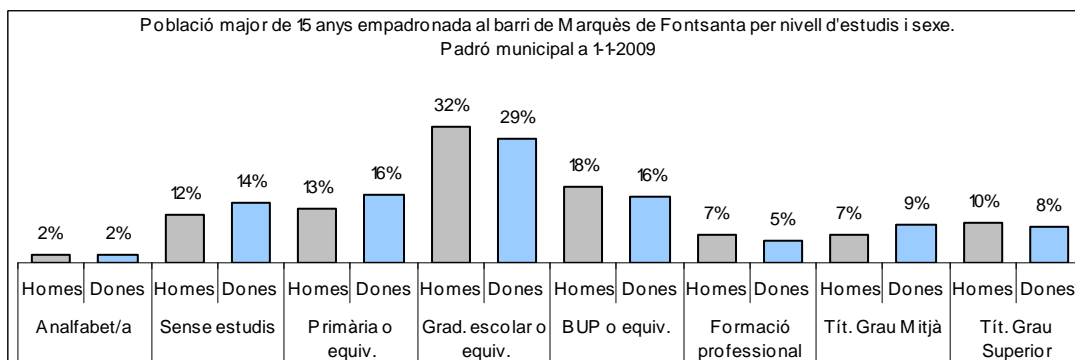

Sector: **Estacions**

Zona estadística: **055 - Marquès de Font Santa**

1. Mapa del barri

2. Gràfics de població general

3. Gràfics de població de nacionalitat estrangera

4. Taules de població

Nacionalitat	Marquès de Font Santa			% sobre total població			% sobre nacionalitat estrangera		
	Total	Homes	Dones	Total	Homes	Dones	Total	Homes	Dones
Total població	6.265	3.018	3.247	100	100	100	-	-	-
Espanyola	4.215	1.962	2.253	67,3	65,0	69,4	-	-	-
Estrangera	2.050	1.056	994	32,7	35,0	30,6	100	100	100
Unió Europea 27	537	285	252	8,6	9,4	7,8	26,2	27,0	25,4
Resta d'Europa	58	21	37	0,9	0,7	1,1	2,8	2,0	3,7
Llatinoamericana	1.224	592	632	19,5	19,6	19,5	59,7	56,1	63,6
Asiàtica	123	82	41	2,0	2,7	1,3	6,0	7,8	4,1
Africana	101	71	30	1,6	2,4	0,9	4,9	6,7	3,0
Altres nacionalitats	7	5	2	0,1	0,2	0,1	0,3	0,5	0,2
Apàtrides	0	0	0	0,0	0,0	0,0	-	-	-