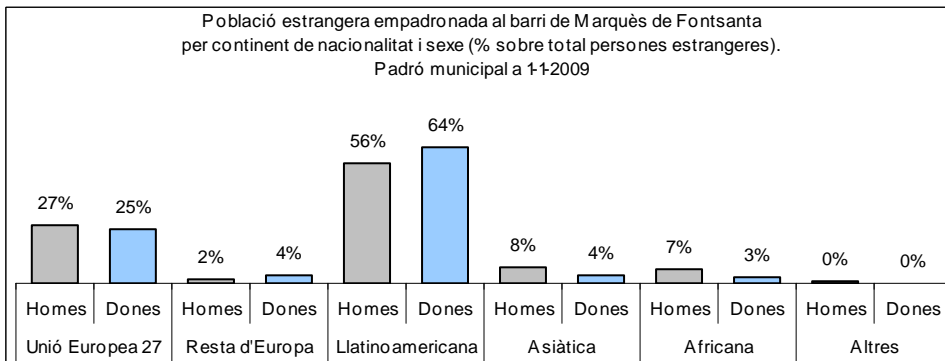

Sector: **Estacions**

Zona estadística: **055 - Marquès de Font Santa**

1. Mapa del barri

2. Gràfics de població general

3. Gràfics de població de nacionalitat estrangera

4. Taules de població

Nacionalitat	Marquès de Font Santa			% sobre total població			% sobre nacionalitat estrangera		
	Total	Homes	Dones	Total	Homes	Dones	Total	Homes	Dones
Total població	6.265	3.018	3.247	100	100	100	-	-	-
Espanyola	4.215	1.962	2.253	67,3	65,0	69,4	-	-	-
Estrangera	2.050	1.056	994	32,7	35,0	30,6	100	100	100
Unió Europea 27	537	285	252	8,6	9,4	7,8	26,2	27,0	25,4
Resta d'Europa	58	21	37	0,9	0,7	1,1	2,8	2,0	3,7
Llatinoamericana	1.224	592	632	19,5	19,6	19,5	59,7	56,1	63,6
Asiàtica	123	82	41	2,0	2,7	1,3	6,0	7,8	4,1
Africana	101	71	30	1,6	2,4	0,9	4,9	6,7	3,0
Altres nacionalitats	7	5	2	0,1	0,2	0,1	0,3	0,5	0,2
Apàtrides	0	0	0	0,0	0,0	0,0	-	-	-

Superfície en hectàrees i densitats (persones/hectàrees)										
Zona estadística	Total hectàrees	Dens. població total			Dens. nacionalitat estrangera			Dens. nacionalitat extracomunitària		
		Total	Homes	Dones	Total	Homes	Dones	Total	Homes	Dones
Marquès de Font Santa	20,3	308,9	148,8	160,1	101,1	52,1	49,0	74,6	38,0	36,6