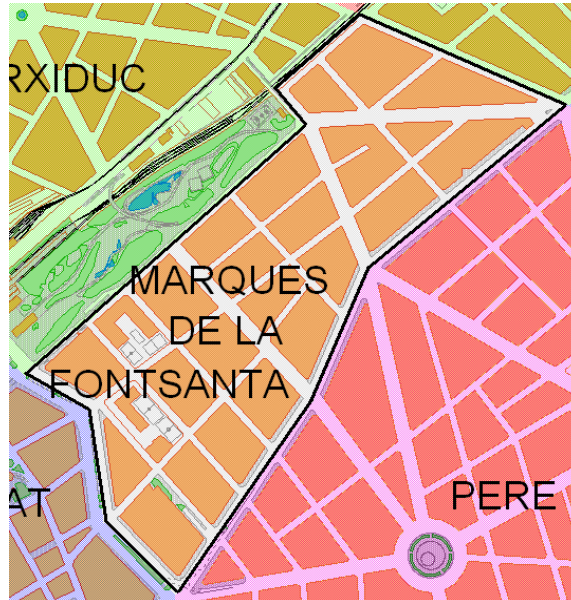

Sector: **Estacions**

Zona estadística: **055 - Marquès de Font Santa**

1. Mapa del barri

2. Gràfics de població general

3. Gràfics de població de nacionalitat estrangera

4. Taules de població

Nacionalitat	Marquès de Font Santa			% sobre total població			% sobre nacionalitat estrangera		
	Total	Homes	Dones	Total	Homes	Dones	Total	Homes	Dones
Total població	6.265	3.018	3.247	100	100	100	-	-	-
Espanyola	4.215	1.962	2.253	67,3	65,0	69,4	-	-	-
Estrangera	2.050	1.056	994	32,7	35,0	30,6	100	100	100
Unió Europea 27	537	285	252	8,6	9,4	7,8	26,2	27,0	25,4
Resta d'Europa	58	21	37	0,9	0,7	1,1	2,8	2,0	3,7
Llatinoamericana	1.224	592	632	19,5	19,6	19,5	59,7	56,1	63,6
Asiàtica	123	82	41	2,0	2,7	1,3	6,0	7,8	4,1
Africana	101	71	30	1,6	2,4	0,9	4,9	6,7	3,0
Altres nacionalitats	7	5	2	0,1	0,2	0,1	0,3	0,5	0,2
Apàtrides	0	0	0	0,0	0,0	0,0	-	-	-

Superfície en hectàrees i densitats (persones/hectàrees)										
Zona estadística	Total hectàrees	Dens. població total			Dens. nacionalitat estrangera			Dens. nacionalitat extracomunitària		
		Total	Homes	Dones	Total	Homes	Dones	Total	Homes	Dones
Marquès de Font Santa	20,3	308,9	148,8	160,1	101,1	52,1	49,0	74,6	38,0	36,6