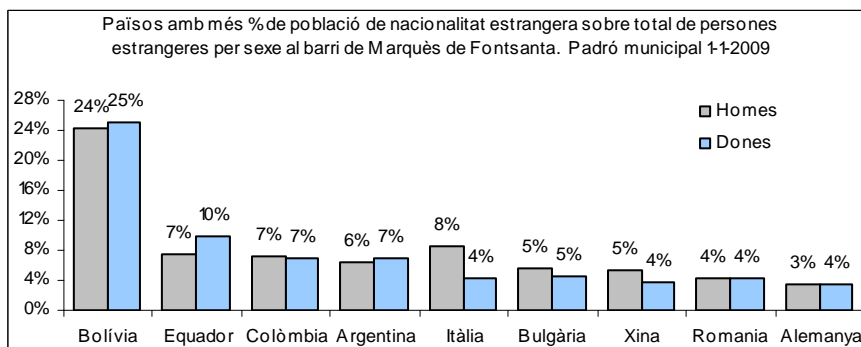

Sector: **Estacions**

Zona estadística: **055 - Marquès de Font Santa**

1. Mapa del barri

2. Gràfics de població general

3. Gràfics de població de nacionalitat estrangera

4. Taules de població

Nacionalitat	Marquès de Font Santa			% sobre total població			% sobre nacionalitat estrangera		
	Total	Homes	Dones	Total	Homes	Dones	Total	Homes	Dones
Total població	6.265	3.018	3.247	100	100	100	-	-	-
Espanyola	4.215	1.962	2.253	67,3	65,0	69,4	-	-	-
Estrangera	2.050	1.056	994	32,7	35,0	30,6	100	100	100
Unió Europea 27	537	285	252	8,6	9,4	7,8	26,2	27,0	25,4
Resta d'Europa	58	21	37	0,9	0,7	1,1	2,8	2,0	3,7
Llatinoamericana	1.224	592	632	19,5	19,6	19,5	59,7	56,1	63,6
Asiàtica	123	82	41	2,0	2,7	1,3	6,0	7,8	4,1
Africana	101	71	30	1,6	2,4	0,9	4,9	6,7	3,0
Altres nacionalitats	7	5	2	0,1	0,2	0,1	0,3	0,5	0,2
Apàtrides	0	0	0	0,0	0,0	0,0	-	-	-