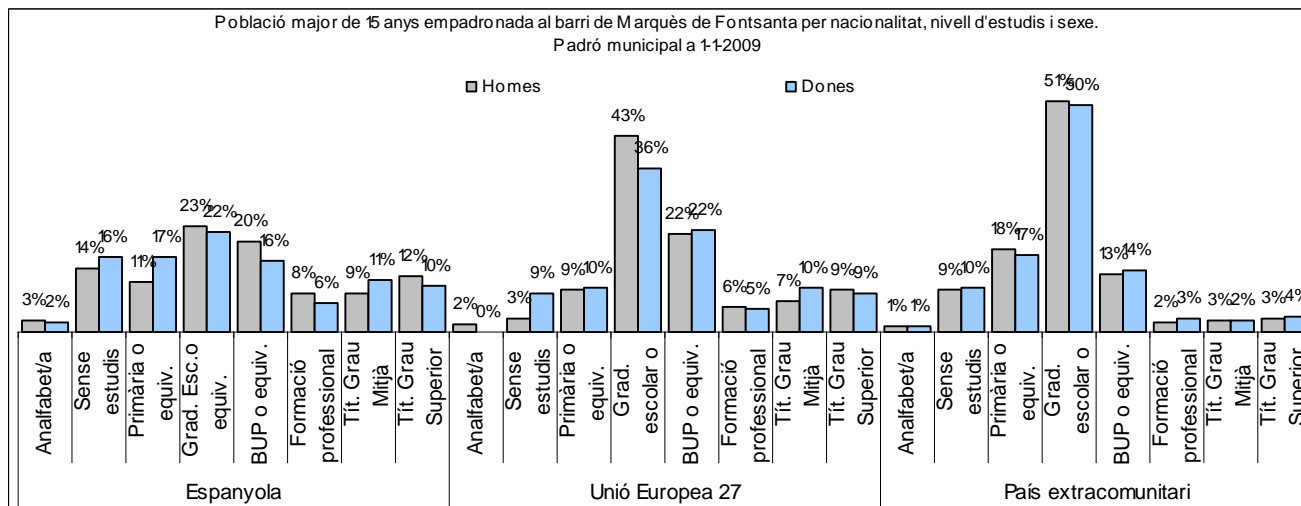

Sector: **Estacions**

Zona estadística: **055 - Marquès de Font Santa**

1. Mapa del barri

2. Gràfics de població general

3. Gràfics de població de nacionalitat estrangera

4. Taules de població

Nacionalitat	Marquès de Font Santa			% sobre total població			% sobre nacionalitat estrangera		
	Total	Homes	Dones	Total	Homes	Dones	Total	Homes	Dones
Total població	6.265	3.018	3.247	100	100	100	-	-	-
Espanyola	4.215	1.962	2.253	67,3	65,0	69,4	-	-	-
Estrangera	2.050	1.056	994	32,7	35,0	30,6	100	100	100
Unió Europea 27	537	285	252	8,6	9,4	7,8	26,2	27,0	25,4
Resta d'Europa	58	21	37	0,9	0,7	1,1	2,8	2,0	3,7
Llatinoamericana	1.224	592	632	19,5	19,6	19,5	59,7	56,1	63,6
Asiàtica	123	82	41	2,0	2,7	1,3	6,0	7,8	4,1
Africana	101	71	30	1,6	2,4	0,9	4,9	6,7	3,0
Altres nacionalitats	7	5	2	0,1	0,2	0,1	0,3	0,5	0,2
Apàtrides	0	0	0	0,0	0,0	0,0	-	-	-

Superfície en hectàrees i densitats (persones/hectàrees)										
Zona estadística	Total hectàrees	Dens. població total			Dens. nacionalitat estrangera			Dens. nacionalitat extracomunitària		
		Total	Homes	Dones	Total	Homes	Dones	Total	Homes	Dones
Marquès de Font Santa	20,3	308,9	148,8	160,1	101,1	52,1	49,0	74,6	38,0	36,6