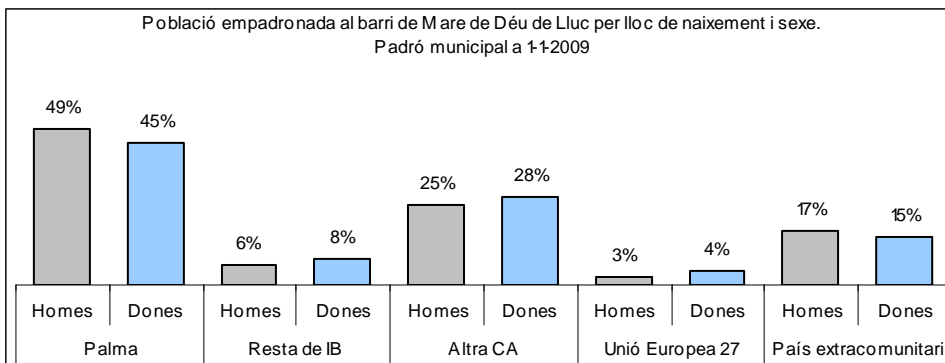

Sector: **Est**

Zona estadística: **057 – Mare de Déu de Lluc**

1. Mapa del barri

2. Gràfics de població general

3. Gràfics de població de nacionalitat estrangera

4. Taules de població

Nacionalitat	Mare de Déu de Lluç			% sobre total població			% sobre nacionalitat estrangera		
	Total	Homes	Dones	Total	Homes	Dones	Total	Homes	Dones
Total població	1.906	937	969	100	100	100	-	-	-
Espanyola	1.548	757	791	81,2	80,8	81,6	-	-	-
Estrangera	358	180	178	18,8	19,2	18,4	100	100	100
Unió Europea 27	64	26	38	3,4	2,8	3,9	17,9	14,4	21,3
Resta d'Europa	1	0	1	0,1	0,0	0,1	0,3	0,0	0,6
Llatinoamericana	150	73	77	7,9	7,8	7,9	41,9	40,6	43,3
Asiàtica	1	0	1	0,1	0,0	0,1	0,3	0,0	0,6
Africana	142	81	61	7,5	8,6	6,3	39,7	45,0	34,3
Altres nacionalitats	0	0	0	0,0	0,0	0,0	0,0	0,0	0,0
Apàtrides				0,0	0,0	0,0	-	-	-

Superfície en hectàrees i densitats (persones/hectàrees)										
Zona estadística	Total hectàrees	Dens. població total			Dens. nacionalitat estrangera			Dens. nacionalitat extracomunitària		
		Total	Homes	Dones	Total	Homes	Dones	Total	Homes	Dones
Mare de Déu de Lluç	11,2	169,7	83,4	86,3	31,9	16,0	15,9	26,2	13,7	12,5