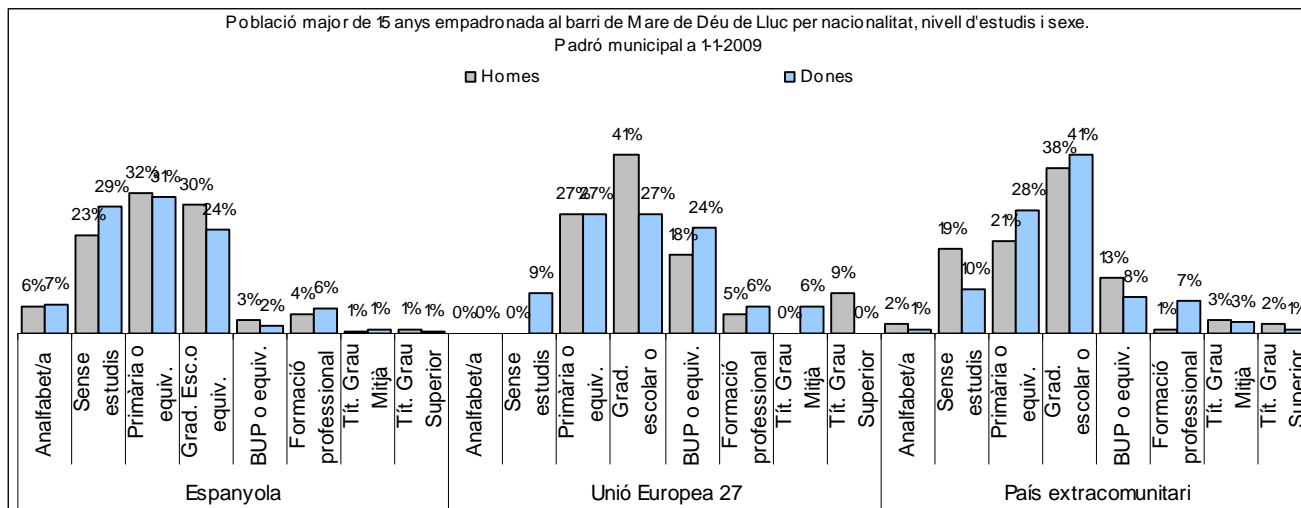

Sector: **Est**

Zona estadística: **057 – Mare de Déu de Lluc**

1. Mapa del barri

2. Gràfics de població general

3. Gràfics de població de nacionalitat estrangera

4. Taules de població

Nacionalitat	Mare de Déu de Lluç			% sobre total població			% sobre nacionalitat estrangera		
	Total	Homes	Dones	Total	Homes	Dones	Total	Homes	Dones
Total població	1.906	937	969	100	100	100	-	-	-
Espanyola	1.548	757	791	81,2	80,8	81,6	-	-	-
Estrangera	358	180	178	18,8	19,2	18,4	100	100	100
Unió Europea 27	64	26	38	3,4	2,8	3,9	17,9	14,4	21,3
Resta d'Europa	1	0	1	0,1	0,0	0,1	0,3	0,0	0,6
Llatinoamericana	150	73	77	7,9	7,8	7,9	41,9	40,6	43,3
Asiàtica	1	0	1	0,1	0,0	0,1	0,3	0,0	0,6
Africana	142	81	61	7,5	8,6	6,3	39,7	45,0	34,3
Altres nacionalitats	0	0	0	0,0	0,0	0,0	0,0	0,0	0,0
Apàtrides				0,0	0,0	0,0	-	-	-

Superfície en hectàrees i densitats (persones/hectàrees)										
Zona estadística	Total hectàrees	Dens. població total			Dens. nacionalitat estrangera			Dens. nacionalitat extracomunitària		
		Total	Homes	Dones	Total	Homes	Dones	Total	Homes	Dones
Mare de Déu de Lluç	11,2	169,7	83,4	86,3	31,9	16,0	15,9	26,2	13,7	12,5