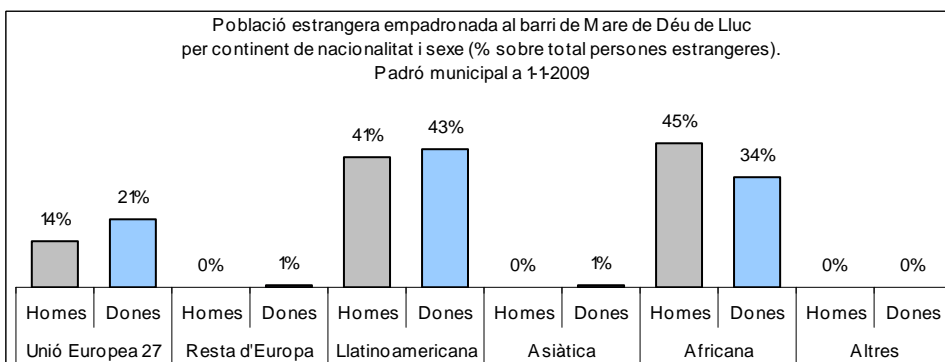

Sector: **Est**

Zona estadística: **057 – Mare de Déu de Lluc**

1. Mapa del barri

2. Gràfics de població general

3. Gràfics de població de nacionalitat estrangera

4. Taules de població

Nacionalitat	Mare de Déu de Lluç			% sobre total població			% sobre nacionalitat estrangera		
	Total	Homes	Dones	Total	Homes	Dones	Total	Homes	Dones
Total població	1.906	937	969	100	100	100	-	-	-
Espanyola	1.548	757	791	81,2	80,8	81,6	-	-	-
Estrangera	358	180	178	18,8	19,2	18,4	100	100	100
Unió Europea 27	64	26	38	3,4	2,8	3,9	17,9	14,4	21,3
Resta d'Europa	1	0	1	0,1	0,0	0,1	0,3	0,0	0,6
Llatinoamericana	150	73	77	7,9	7,8	7,9	41,9	40,6	43,3
Asiàtica	1	0	1	0,1	0,0	0,1	0,3	0,0	0,6
Africana	142	81	61	7,5	8,6	6,3	39,7	45,0	34,3
Altres nacionalitats	0	0	0	0,0	0,0	0,0	0,0	0,0	0,0
Apàtrides				0,0	0,0	0,0	-	-	-

Superfície en hectàrees i densitats (persones/hectàrees)										
Zona estadística	Total hectàrees	Dens. població total			Dens. nacionalitat estrangera			Dens. nacionalitat extracomunitària		
		Total	Homes	Dones	Total	Homes	Dones	Total	Homes	Dones
Mare de Déu de Lluç	11,2	169,7	83,4	86,3	31,9	16,0	15,9	26,2	13,7	12,5