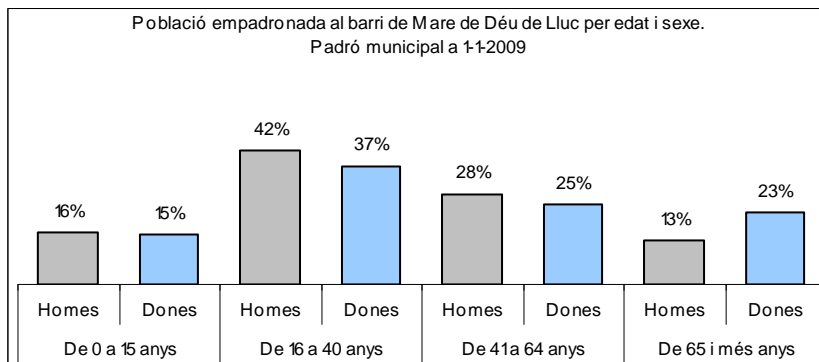

Sector: **Est**

Zona estadística: **057 – Mare de Déu de Lluc**

1. Mapa del barri

2. Gràfics de població general

3. Gràfics de població de nacionalitat estrangera

4. Taules de població

Nacionalitat	Mare de Déu de Lluç			% sobre total població			% sobre nacionalitat estrangera		
	Total	Homes	Dones	Total	Homes	Dones	Total	Homes	Dones
Total població	1.906	937	969	100	100	100	-	-	-
Espanyola	1.548	757	791	81,2	80,8	81,6	-	-	-
Estrangera	358	180	178	18,8	19,2	18,4	100	100	100
Unió Europea 27	64	26	38	3,4	2,8	3,9	17,9	14,4	21,3
Resta d'Europa	1	0	1	0,1	0,0	0,1	0,3	0,0	0,6
Llatinoamericana	150	73	77	7,9	7,8	7,9	41,9	40,6	43,3
Asiàtica	1	0	1	0,1	0,0	0,1	0,3	0,0	0,6
Africana	142	81	61	7,5	8,6	6,3	39,7	45,0	34,3
Altres nacionalitats	0	0	0	0,0	0,0	0,0	0,0	0,0	0,0
Apàtrides				0,0	0,0	0,0	-	-	-

Superfície en hectàrees i densitats (persones/hectàrees)										
Zona estadística	Total hectàrees	Dens. població total			Dens. nacionalitat estrangera			Dens. nacionalitat extracomunitària		
		Total	Homes	Dones	Total	Homes	Dones	Total	Homes	Dones
Mare de Déu de Lluç	11,2	169,7	83,4	86,3	31,9	16,0	15,9	26,2	13,7	12,5