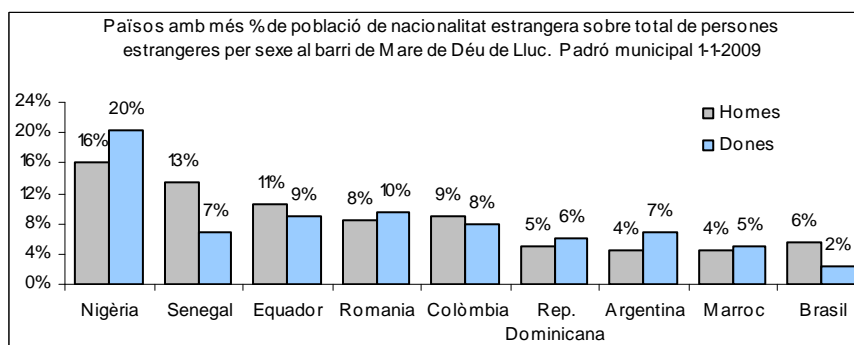

Sector: **Est**

Zona estadística: **057 – Mare de Déu de Lluc**

1. Mapa del barri

2. Gràfics de població general

3. Gràfics de població de nacionalitat estrangera

4. Taules de població

Nacionalitat	Mare de Déu de Lluç			% sobre total població			% sobre nacionalitat estrangera		
	Total	Homes	Dones	Total	Homes	Dones	Total	Homes	Dones
Total població	1.906	937	969	100	100	100	-	-	-
Espanyola	1.548	757	791	81,2	80,8	81,6	-	-	-
Estrangera	358	180	178	18,8	19,2	18,4	100	100	100
Unió Europea 27	64	26	38	3,4	2,8	3,9	17,9	14,4	21,3
Resta d'Europa	1	0	1	0,1	0,0	0,1	0,3	0,0	0,6
Llatinoamericana	150	73	77	7,9	7,8	7,9	41,9	40,6	43,3
Asiàtica	1	0	1	0,1	0,0	0,1	0,3	0,0	0,6
Africana	142	81	61	7,5	8,6	6,3	39,7	45,0	34,3
Altres nacionalitats	0	0	0	0,0	0,0	0,0	0,0	0,0	0,0
Apàtrides				0,0	0,0	0,0	-	-	-