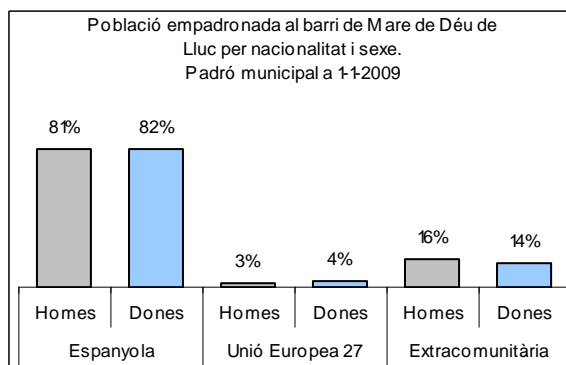

Sector: **Est**

Zona estadística: **057 – Mare de Déu de Lluc**

1. Mapa del barri

2. Gràfics de població general

3. Gràfics de població de nacionalitat estrangera

4. Taules de població

Nacionalitat	Mare de Déu de Lluç			% sobre total població			% sobre nacionalitat estrangera		
	Total	Homes	Dones	Total	Homes	Dones	Total	Homes	Dones
Total població	1.906	937	969	100	100	100	-	-	-
Espanyola	1.548	757	791	81,2	80,8	81,6	-	-	-
Estrangera	358	180	178	18,8	19,2	18,4	100	100	100
Unió Europea 27	64	26	38	3,4	2,8	3,9	17,9	14,4	21,3
Resta d'Europa	1	0	1	0,1	0,0	0,1	0,3	0,0	0,6
Llatinoamericana	150	73	77	7,9	7,8	7,9	41,9	40,6	43,3
Asiàtica	1	0	1	0,1	0,0	0,1	0,3	0,0	0,6
Africana	142	81	61	7,5	8,6	6,3	39,7	45,0	34,3
Altres nacionalitats	0	0	0	0,0	0,0	0,0	0,0	0,0	0,0
Apàtrides				0,0	0,0	0,0	-	-	-

Superfície en hectàrees i densitats (persones/hectàrees)										
Zona estadística	Total hectàrees	Dens. població total			Dens. nacionalitat estrangera			Dens. nacionalitat extracomunitària		
		Total	Homes	Dones	Total	Homes	Dones	Total	Homes	Dones
Mare de Déu de Lluç	11,2	169,7	83,4	86,3	31,9	16,0	15,9	26,2	13,7	12,5