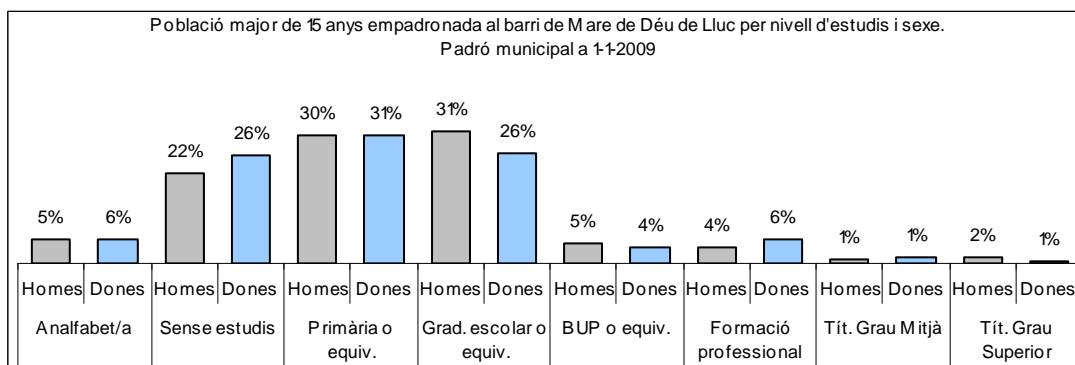

Sector: **Est**

Zona estadística: **057 – Mare de Déu de Lluc**

1. Mapa del barri

2. Gràfics de població general

3. Gràfics de població de nacionalitat estrangera

4. Taules de població

Nacionalitat	Mare de Déu de Lluç			% sobre total població			% sobre nacionalitat estrangera		
	Total	Homes	Dones	Total	Homes	Dones	Total	Homes	Dones
Total població	1.906	937	969	100	100	100	-	-	-
Espanyola	1.548	757	791	81,2	80,8	81,6	-	-	-
Estrangera	358	180	178	18,8	19,2	18,4	100	100	100
Unió Europea 27	64	26	38	3,4	2,8	3,9	17,9	14,4	21,3
Resta d'Europa	1	0	1	0,1	0,0	0,1	0,3	0,0	0,6
Llatinoamericana	150	73	77	7,9	7,8	7,9	41,9	40,6	43,3
Asiàtica	1	0	1	0,1	0,0	0,1	0,3	0,0	0,6
Africana	142	81	61	7,5	8,6	6,3	39,7	45,0	34,3
Altres nacionalitats	0	0	0	0,0	0,0	0,0	0,0	0,0	0,0
Apàtrides				0,0	0,0	0,0	-	-	-