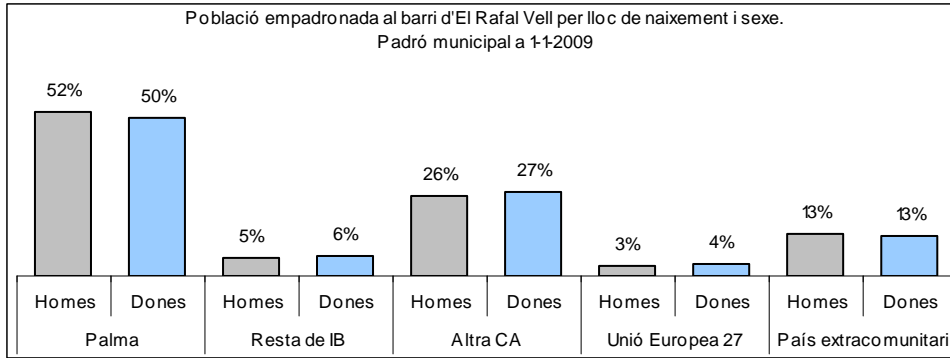

1. Mapa del barri

2. Gràfics de població general

3. Gràfics de població de nacionalitat estrangera

4. Taules de població

Nacionalitat	El Rafal Vell			% sobre total població			% sobre nacionalitat estrangera		
	Total	Homes	Dones	Total	Homes	Dones	Total	Homes	Dones
Total població	11.868	5.933	5.935	100	100	100	-	-	-
Espanyola	10.155	5.071	5.084	85,6	85,5	85,7	-	-	-
Estrangera	1.713	862	851	14,4	14,5	14,3	100	100	100
Unió Europea 27	475	231	244	4,0	3,9	4,1	27,7	26,8	28,7
Resta d'Europa	81	38	43	0,7	0,6	0,7	4,7	4,4	5,1
Llatinoamericana	823	375	448	6,9	6,3	7,5	48,0	43,5	52,6
Asiàtica	42	28	14	0,4	0,5	0,2	2,5	3,2	1,6
Africana	287	189	98	2,4	3,2	1,7	16,8	21,9	11,5
Altres nacionalitats	5	1	4	0,0	0,0	0,1	0,3	0,1	0,5
Apàtrides	0	0	0	0,0	0,0	0,0	-	-	-