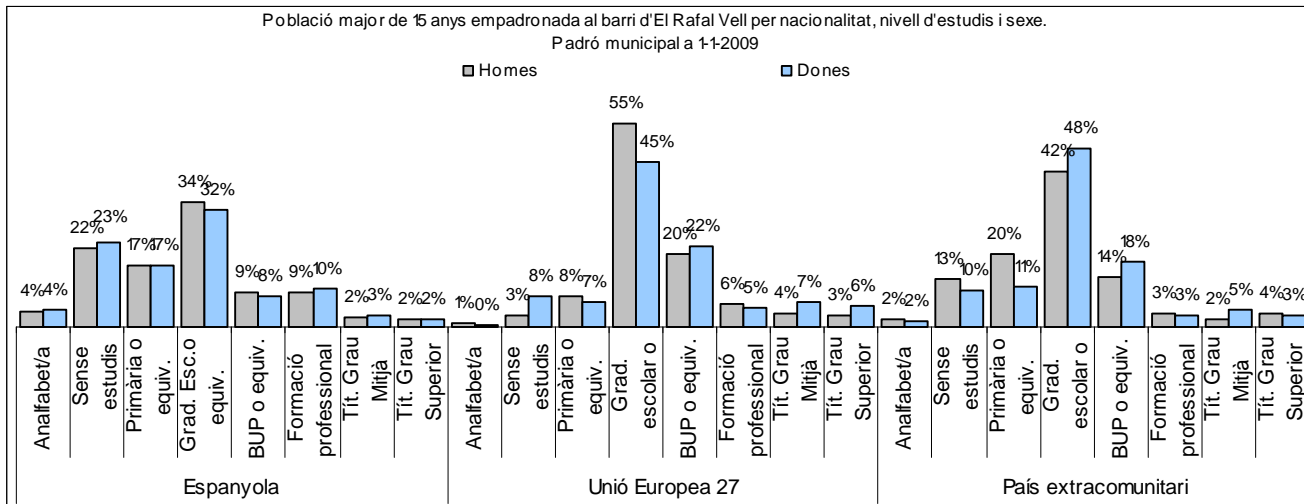

1. Mapa del barri

2. Gràfics de població general

3. Gràfics de població de nacionalitat estrangera

4. Taules de població

Nacionalitat	El Rafal Vell			% sobre total població			% sobre nacionalitat estrangera		
	Total	Homes	Dones	Total	Homes	Dones	Total	Homes	Dones
Total població	11.868	5.933	5.935	100	100	100	-	-	-
Espanyola	10.155	5.071	5.084	85,6	85,5	85,7	-	-	-
Estrangera	1.713	862	851	14,4	14,5	14,3	100	100	100
Unió Europea 27	475	231	244	4,0	3,9	4,1	27,7	26,8	28,7
Resta d'Europa	81	38	43	0,7	0,6	0,7	4,7	4,4	5,1
Llatinoamericana	823	375	448	6,9	6,3	7,5	48,0	43,5	52,6
Asiàtica	42	28	14	0,4	0,5	0,2	2,5	3,2	1,6
Africana	287	189	98	2,4	3,2	1,7	16,8	21,9	11,5
Altres nacionalitats	5	1	4	0,0	0,0	0,1	0,3	0,1	0,5
Apàtrides	0	0	0	0,0	0,0	0,0	-	-	-