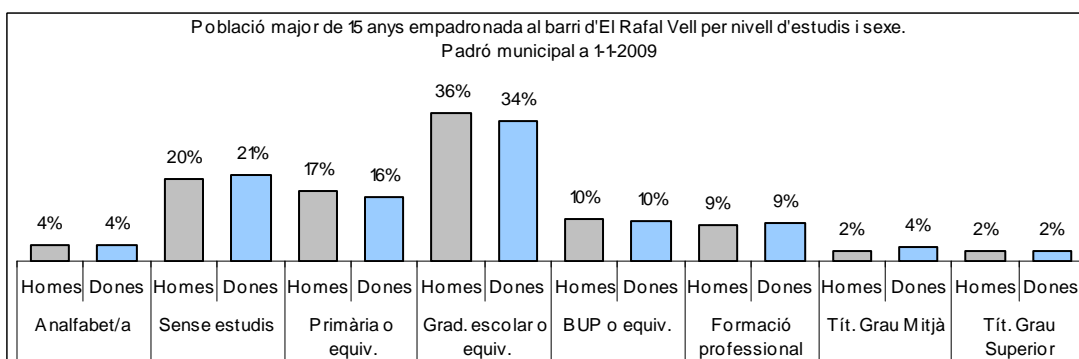

1. Mapa del barri

2. Gràfics de població general

3. Gràfics de població de nacionalitat estrangera

4. Taules de població

Nacionalitat	El Rafal Vell			% sobre total població			% sobre nacionalitat estrangera		
	Total	Homes	Dones	Total	Homes	Dones	Total	Homes	Dones
Total població	11.868	5.933	5.935	100	100	100	-	-	-
Espanyola	10.155	5.071	5.084	85,6	85,5	85,7	-	-	-
Estrangera	1.713	862	851	14,4	14,5	14,3	100	100	100
Unió Europea 27	475	231	244	4,0	3,9	4,1	27,7	26,8	28,7
Resta d'Europa	81	38	43	0,7	0,6	0,7	4,7	4,4	5,1
Llatinoamericana	823	375	448	6,9	6,3	7,5	48,0	43,5	52,6
Asiàtica	42	28	14	0,4	0,5	0,2	2,5	3,2	1,6
Africana	287	189	98	2,4	3,2	1,7	16,8	21,9	11,5
Altres nacionalitats	5	1	4	0,0	0,0	0,1	0,3	0,1	0,5
Apàtrides	0	0	0	0,0	0,0	0,0	-	-	-