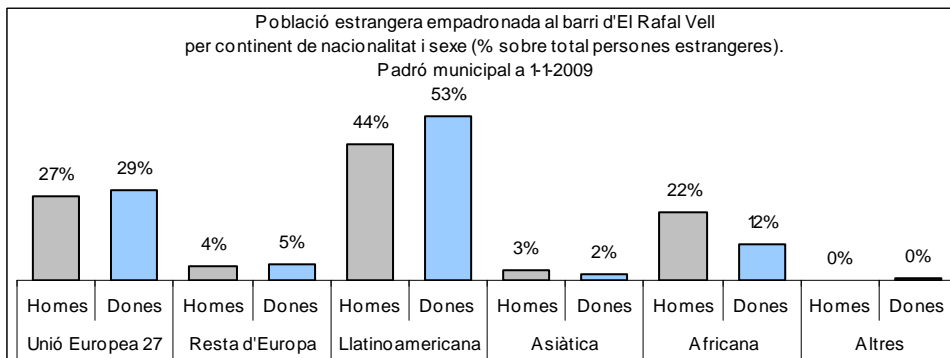

1. Mapa del barri

2. Gràfics de població general

3. Gràfics de població de nacionalitat estrangera

4. Taules de població

Nacionalitat	El Rafal Vell			% sobre total població			% sobre nacionalitat estrangera		
	Total	Homes	Dones	Total	Homes	Dones	Total	Homes	Dones
Total població	11.868	5.933	5.935	100	100	100	-	-	-
Espanyola	10.155	5.071	5.084	85,6	85,5	85,7	-	-	-
Estrangera	1.713	862	851	14,4	14,5	14,3	100	100	100
Unió Europea 27	475	231	244	4,0	3,9	4,1	27,7	26,8	28,7
Resta d'Europa	81	38	43	0,7	0,6	0,7	4,7	4,4	5,1
Llatinoamericana	823	375	448	6,9	6,3	7,5	48,0	43,5	52,6
Asiàtica	42	28	14	0,4	0,5	0,2	2,5	3,2	1,6
Africana	287	189	98	2,4	3,2	1,7	16,8	21,9	11,5
Altres nacionalitats	5	1	4	0,0	0,0	0,1	0,3	0,1	0,5
Apàtrides	0	0	0	0,0	0,0	0,0	-	-	-