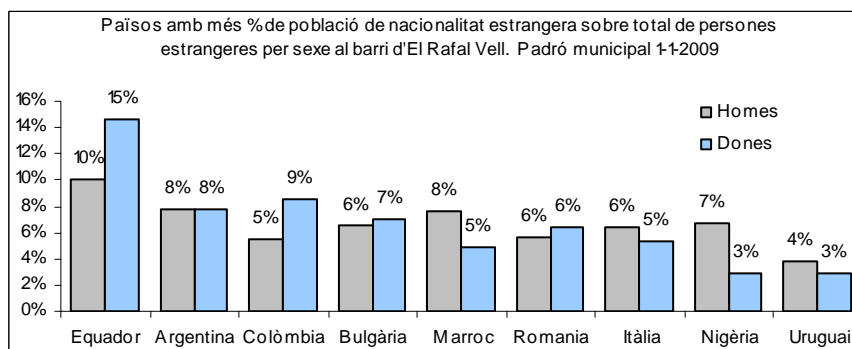

1. Mapa del barri

2. Gràfics de població general

3. Gràfics de població de nacionalitat estrangera

4. Taules de població

Nacionalitat	El Rafal Vell			% sobre total població			% sobre nacionalitat estrangera		
	Total	Homes	Dones	Total	Homes	Dones	Total	Homes	Dones
Total població	11.868	5.933	5.935	100	100	100	-	-	-
Espanyola	10.155	5.071	5.084	85,6	85,5	85,7	-	-	-
Estrangera	1.713	862	851	14,4	14,5	14,3	100	100	100
Unió Europea 27	475	231	244	4,0	3,9	4,1	27,7	26,8	28,7
Resta d'Europa	81	38	43	0,7	0,6	0,7	4,7	4,4	5,1
Llatinoamericana	823	375	448	6,9	6,3	7,5	48,0	43,5	52,6
Asiàtica	42	28	14	0,4	0,5	0,2	2,5	3,2	1,6
Africana	287	189	98	2,4	3,2	1,7	16,8	21,9	11,5
Altres nacionalitats	5	1	4	0,0	0,0	0,1	0,3	0,1	0,5
Apàtrides	0	0	0	0,0	0,0	0,0	-	-	-