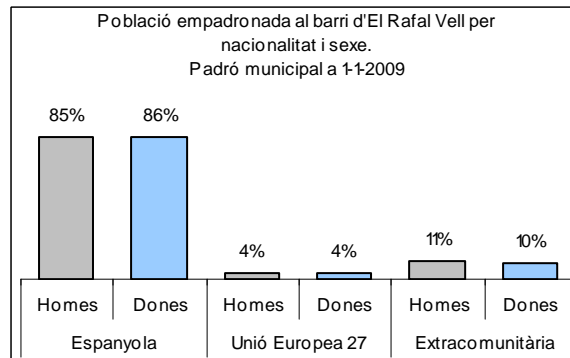

1. Mapa del barri

2. Gràfics de població general

3. Gràfics de població de nacionalitat estrangera

4. Taules de població

Nacionalitat	El Rafal Vell			% sobre total població			% sobre nacionalitat estrangera		
	Total	Homes	Dones	Total	Homes	Dones	Total	Homes	Dones
Total població	11.868	5.933	5.935	100	100	100	-	-	-
Espanyola	10.155	5.071	5.084	85,6	85,5	85,7	-	-	-
Estrangera	1.713	862	851	14,4	14,5	14,3	100	100	100
Unió Europea 27	475	231	244	4,0	3,9	4,1	27,7	26,8	28,7
Resta d'Europa	81	38	43	0,7	0,6	0,7	4,7	4,4	5,1
Llatinoamericana	823	375	448	6,9	6,3	7,5	48,0	43,5	52,6
Asiàtica	42	28	14	0,4	0,5	0,2	2,5	3,2	1,6
Africana	287	189	98	2,4	3,2	1,7	16,8	21,9	11,5
Altres nacionalitats	5	1	4	0,0	0,0	0,1	0,3	0,1	0,5
Apàtrides	0	0	0	0,0	0,0	0,0	-	-	-