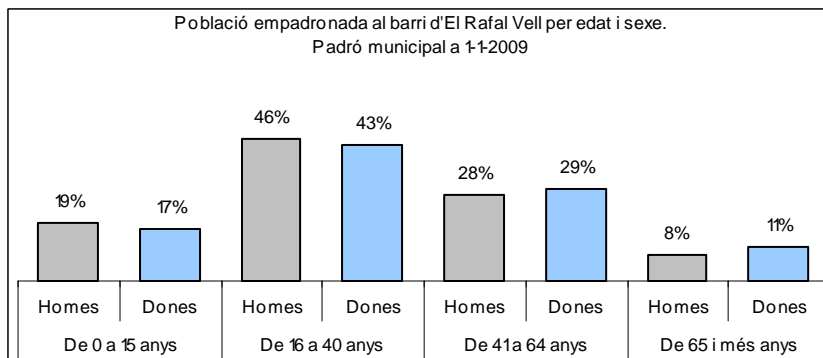

1. Mapa del barri

2. Gràfics de població general

3. Gràfics de població de nacionalitat estrangera

4. Taules de població

Nacionalitat	El Rafal Vell			% sobre total població			% sobre nacionalitat estrangera		
	Total	Homes	Dones	Total	Homes	Dones	Total	Homes	Dones
Total població	11.868	5.933	5.935	100	100	100	-	-	-
Espanyola	10.155	5.071	5.084	85,6	85,5	85,7	-	-	-
Estrangera	1.713	862	851	14,4	14,5	14,3	100	100	100
Unió Europea 27	475	231	244	4,0	3,9	4,1	27,7	26,8	28,7
Resta d'Europa	81	38	43	0,7	0,6	0,7	4,7	4,4	5,1
Llatinoamericana	823	375	448	6,9	6,3	7,5	48,0	43,5	52,6
Asiàtica	42	28	14	0,4	0,5	0,2	2,5	3,2	1,6
Africana	287	189	98	2,4	3,2	1,7	16,8	21,9	11,5
Altres nacionalitats	5	1	4	0,0	0,0	0,1	0,3	0,1	0,5
Apàtrides	0	0	0	0,0	0,0	0,0	-	-	-