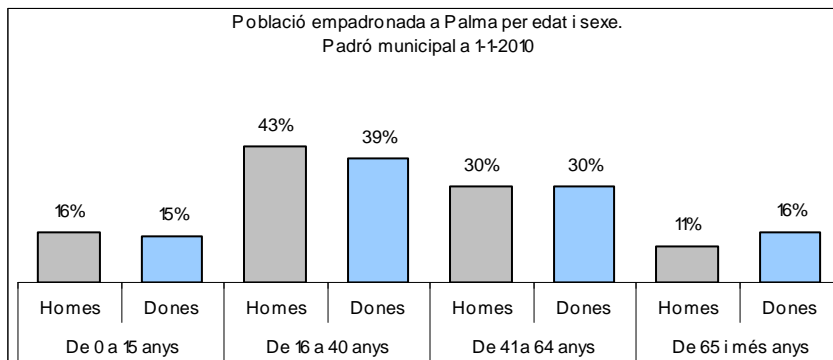

PALMA

1. Mapa de Palma

2. Gràfics de població general

3. Gràfics de població de nacionalitat estrangera

4. Taules de població

Nacionalitat	Palma			% sobre total població			% sobre nacionalitat estrangera		
	Total	Homes	Dones	Total	Homes	Dones	Total	Homes	Dones
Total població	426.526	210.580	215.946	100	100	100	-	-	-
Espanyola	330.327	160.914	169.413	77,4	76,4	78,5	-	-	-
Estrangera	96.199	49.666	46.533	22,6	23,6	21,5	100	100	100
Unió Europea 27	35.592	17.776	17.816	8,3	8,4	8,3	37,0	35,8	38,3
Resta d'Europa	2.720	1.106	1.614	0,6	0,5	0,7	2,8	2,2	3,5
Llatinoamericana	37.535	17.402	20.133	8,8	8,3	9,3	39,0	35,0	43,3
Asiàtica	5.861	3.614	2.247	1,4	1,7	1,0	6,1	7,3	4,8
Africana	13.865	9.445	4.420	3,3	4,5	2,0	14,4	19,0	9,5
Altres nacionalitats	626	323	303	0,1	0,2	0,1	0,7	0,7	0,7