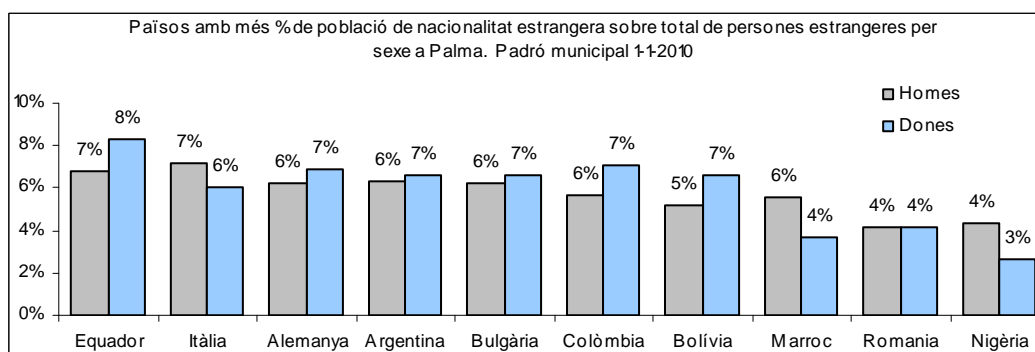

PALMA

1. Mapa de Palma

2. Gràfics de població general

3. Gràfics de població de nacionalitat estrangera

4. Taules de població

Nacionalitat	Palma			% sobre total població			% sobre nacionalitat estrangera		
	Total	Homes	Dones	Total	Homes	Dones	Total	Homes	Dones
Total població	426.526	210.580	215.946	100	100	100	-	-	-
Espanyola	330.327	160.914	169.413	77,4	76,4	78,5	-	-	-
Estrangera	96.199	49.666	46.533	22,6	23,6	21,5	100	100	100
Unió Europea 27	35.592	17.776	17.816	8,3	8,4	8,3	37,0	35,8	38,3
Resta d'Europa	2.720	1.106	1.614	0,6	0,5	0,7	2,8	2,2	3,5
Llatinoamericana	37.535	17.402	20.133	8,8	8,3	9,3	39,0	35,0	43,3
Asiàtica	5.861	3.614	2.247	1,4	1,7	1,0	6,1	7,3	4,8
Africana	13.865	9.445	4.420	3,3	4,5	2,0	14,4	19,0	9,5
Altres nacionalitats	626	323	303	0,1	0,2	0,1	0,7	0,7	0,7