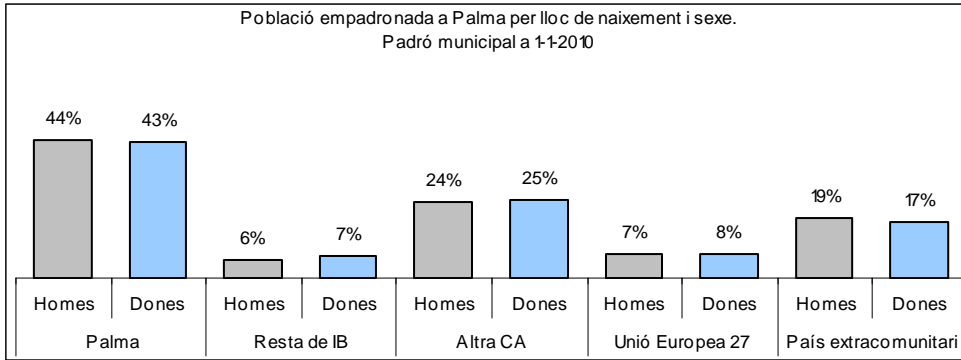

PALMA

1. Mapa de Palma

2. Gràfics de població general

3. Gràfics de població de nacionalitat estrangera

4. Taules de població

Nacionalitat	Palma			% sobre total població			% sobre nacionalitat estrangera		
	Total	Homes	Dones	Total	Homes	Dones	Total	Homes	Dones
Total població	426.526	210.580	215.946	100	100	100	-	-	-
Espanyola	330.327	160.914	169.413	77,4	76,4	78,5	-	-	-
Estrangera	96.199	49.666	46.533	22,6	23,6	21,5	100	100	100
Unió Europea 27	35.592	17.776	17.816	8,3	8,4	8,3	37,0	35,8	38,3
Resta d'Europa	2.720	1.106	1.614	0,6	0,5	0,7	2,8	2,2	3,5
Llatinoamericana	37.535	17.402	20.133	8,8	8,3	9,3	39,0	35,0	43,3
Asiàtica	5.861	3.614	2.247	1,4	1,7	1,0	6,1	7,3	4,8
Africana	13.865	9.445	4.420	3,3	4,5	2,0	14,4	19,0	9,5
Altres nacionalitats	626	323	303	0,1	0,2	0,1	0,7	0,7	0,7