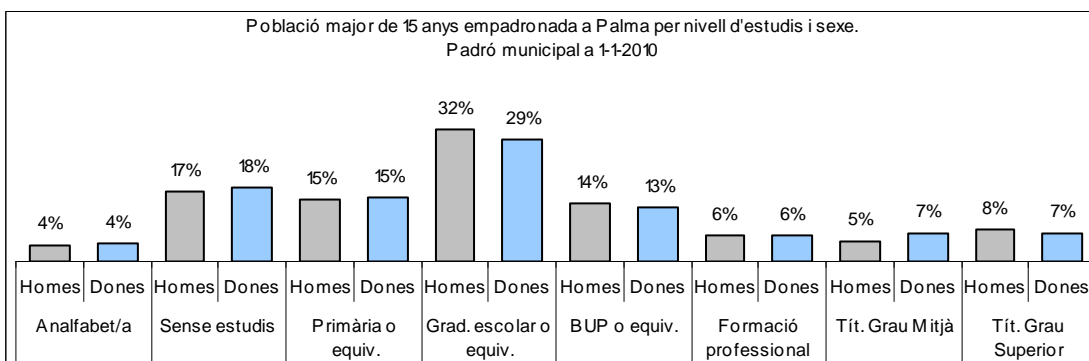

PALMA

1. Mapa de Palma

2. Gràfics de població general

3. Gràfics de població de nacionalitat estrangera

4. Taules de població

Nacionalitat	Palma			% sobre total població			% sobre nacionalitat estrangera		
	Total	Homes	Dones	Total	Homes	Dones	Total	Homes	Dones
Total població	426.526	210.580	215.946	100	100	100	-	-	-
Espanyola	330.327	160.914	169.413	77,4	76,4	78,5	-	-	-
Estrangera	96.199	49.666	46.533	22,6	23,6	21,5	100	100	100
Unió Europea 27	35.592	17.776	17.816	8,3	8,4	8,3	37,0	35,8	38,3
Resta d'Europa	2.720	1.106	1.614	0,6	0,5	0,7	2,8	2,2	3,5
Llatinoamericana	37.535	17.402	20.133	8,8	8,3	9,3	39,0	35,0	43,3
Asiàtica	5.861	3.614	2.247	1,4	1,7	1,0	6,1	7,3	4,8
Africana	13.865	9.445	4.420	3,3	4,5	2,0	14,4	19,0	9,5
Altres nacionalitats	626	323	303	0,1	0,2	0,1	0,7	0,7	0,7