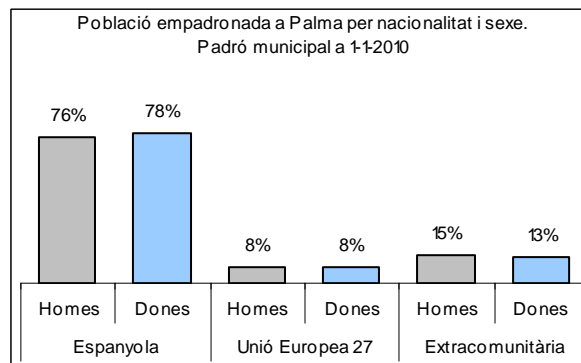

PALMA

1. Mapa de Palma

2. Gràfics de població general

3. Gràfics de població de nacionalitat estrangera

4. Taules de població

Nacionalitat	Palma			% sobre total població			% sobre nacionalitat estrangera		
	Total	Homes	Dones	Total	Homes	Dones	Total	Homes	Dones
Total població	426.526	210.580	215.946	100	100	100	-	-	-
Espanyola	330.327	160.914	169.413	77,4	76,4	78,5	-	-	-
Estrangera	96.199	49.666	46.533	22,6	23,6	21,5	100	100	100
Unió Europea 27	35.592	17.776	17.816	8,3	8,4	8,3	37,0	35,8	38,3
Resta d'Europa	2.720	1.106	1.614	0,6	0,5	0,7	2,8	2,2	3,5
Llatinoamericana	37.535	17.402	20.133	8,8	8,3	9,3	39,0	35,0	43,3
Asiàtica	5.861	3.614	2.247	1,4	1,7	1,0	6,1	7,3	4,8
Africana	13.865	9.445	4.420	3,3	4,5	2,0	14,4	19,0	9,5
Altres nacionalitats	626	323	303	0,1	0,2	0,1	0,7	0,7	0,7