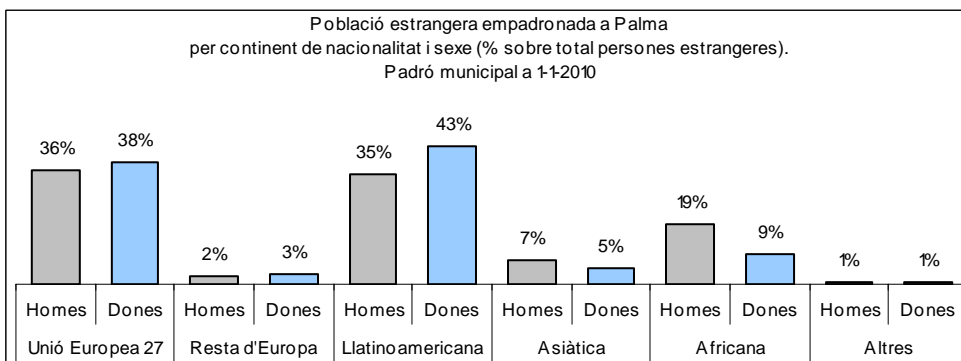

PALMA

1. Mapa de Palma

2. Gràfics de població general

3. Gràfics de població de nacionalitat estrangera

4. Taules de població

Nacionalitat	Palma			% sobre total població			% sobre nacionalitat estrangera		
	Total	Homes	Dones	Total	Homes	Dones	Total	Homes	Dones
Total població	426.526	210.580	215.946	100	100	100	-	-	-
Espanyola	330.327	160.914	169.413	77,4	76,4	78,5	-	-	-
Estrangera	96.199	49.666	46.533	22,6	23,6	21,5	100	100	100
Unió Europea 27	35.592	17.776	17.816	8,3	8,4	8,3	37,0	35,8	38,3
Resta d'Europa	2.720	1.106	1.614	0,6	0,5	0,7	2,8	2,2	3,5
Llatinoamericana	37.535	17.402	20.133	8,8	8,3	9,3	39,0	35,0	43,3
Asiàtica	5.861	3.614	2.247	1,4	1,7	1,0	6,1	7,3	4,8
Africana	13.865	9.445	4.420	3,3	4,5	2,0	14,4	19,0	9,5
Altres nacionalitats	626	323	303	0,1	0,2	0,1	0,7	0,7	0,7