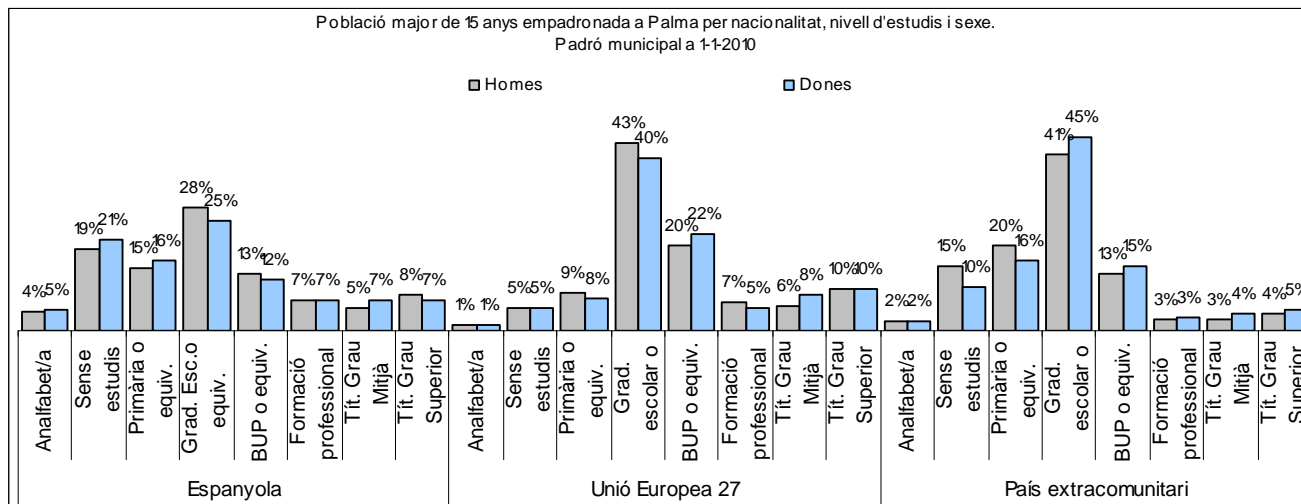

PALMA

1. Mapa de Palma

2. Gràfics de població general

3. Gràfics de població de nacionalitat estrangera

4. Taules de població

Nacionalitat	Palma			% sobre total població			% sobre nacionalitat estrangera		
	Total	Homes	Dones	Total	Homes	Dones	Total	Homes	Dones
Total població	426.526	210.580	215.946	100	100	100	-	-	-
Espanyola	330.327	160.914	169.413	77,4	76,4	78,5	-	-	-
Estrangera	96.199	49.666	46.533	22,6	23,6	21,5	100	100	100
Unió Europea 27	35.592	17.776	17.816	8,3	8,4	8,3	37,0	35,8	38,3
Resta d'Europa	2.720	1.106	1.614	0,6	0,5	0,7	2,8	2,2	3,5
Llatinoamericana	37.535	17.402	20.133	8,8	8,3	9,3	39,0	35,0	43,3
Asiàtica	5.861	3.614	2.247	1,4	1,7	1,0	6,1	7,3	4,8
Africana	13.865	9.445	4.420	3,3	4,5	2,0	14,4	19,0	9,5
Altres nacionalitats	626	323	303	0,1	0,2	0,1	0,7	0,7	0,7