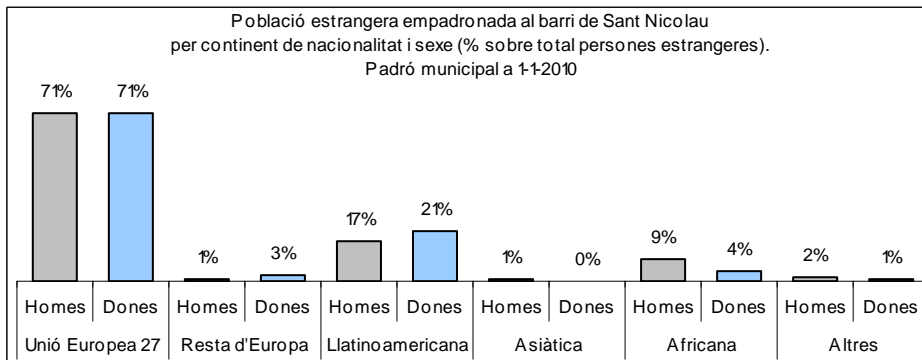

1. Mapa del barri

2. Gràfics de població general

3. Gràfics de població de nacionalitat estrangera

4. Taules de població

Nacionalitat	Sant Nicolau			% sobre total població			% sobre nacionalitat estrangera		
	Total	Homes	Dones	Total	Homes	Dones	Total	Homes	Dones
Total població	1.775	865	910	100	100	100	-	-	-
Espanyola	1.221	578	643	68,8	66,8	70,7	-	-	-
Estrangera	554	287	267	31,2	33,2	29,3	100	100	100
Unió Europea 27	392	203	189	22,1	23,5	20,8	70,8	70,7	70,8
Resta d'Europa	9	2	7	0,5	0,2	0,8	1,6	0,7	2,6
Llatinoamericana	104	48	56	5,9	5,5	6,2	18,8	16,7	21,0
Asiàtica	3	3	0	0,2	0,3	0,0	0,5	1,0	0,0
Africana	38	26	12	2,1	3,0	1,3	6,9	9,1	4,5
Altres nacionalitats	8	5	3	0,5	0,6	0,3	1,4	1,7	1,1

Superfície en hectàrees i densitats (persones/hectàrees)										
Zona estadística	Total hectàrees	Dens. població total			Dens. nacionalitat estrangera			Dens. nacionalitat extracomunitària		
		Total	Homes	Dones	Total	Homes	Dones	Total	Homes	Dones
Sant Nicolau	8,4	210,3	102,5	107,8	65,6	34,0	31,6	19,2	10,0	9,2