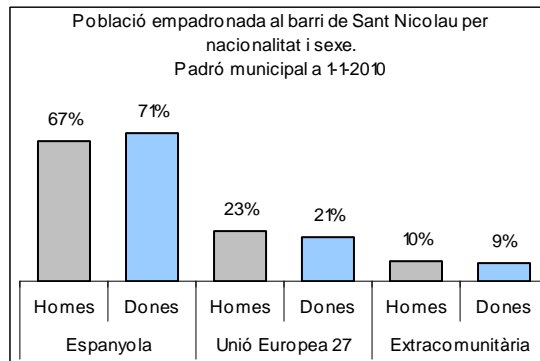

1. Mapa del barri

2. Gràfics de població general

3. Gràfics de població de nacionalitat estrangera

4. Taules de població

Nacionalitat	Sant Nicolau			% sobre total població			% sobre nacionalitat estrangera		
	Total	Homes	Dones	Total	Homes	Dones	Total	Homes	Dones
Total població	1.775	865	910	100	100	100	-	-	-
Espanyola	1.221	578	643	68,8	66,8	70,7	-	-	-
Estrangera	554	287	267	31,2	33,2	29,3	100	100	100
Unió Europea 27	392	203	189	22,1	23,5	20,8	70,8	70,7	70,8
Resta d'Europa	9	2	7	0,5	0,2	0,8	1,6	0,7	2,6
Llatinoamericana	104	48	56	5,9	5,5	6,2	18,8	16,7	21,0
Asiàtica	3	3	0	0,2	0,3	0,0	0,5	1,0	0,0
Africana	38	26	12	2,1	3,0	1,3	6,9	9,1	4,5
Altres nacionalitats	8	5	3	0,5	0,6	0,3	1,4	1,7	1,1

Superfície en hectàrees i densitats (persones/hectàrees)										
Zona estadística	Total hectàrees	Dens. població total			Dens. nacionalitat estrangera			Dens. nacionalitat extracomunitària		
		Total	Homes	Dones	Total	Homes	Dones	Total	Homes	Dones
Sant Nicolau	8,4	210,3	102,5	107,8	65,6	34,0	31,6	19,2	10,0	9,2