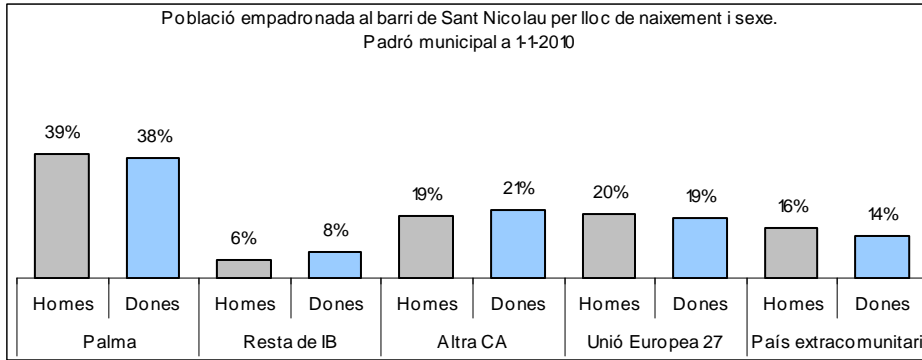

1. Mapa del barri

2. Gràfics de població general

3. Gràfics de població de nacionalitat estrangera

4. Taules de població

Nacionalitat	Sant Nicolau			% sobre total població			% sobre nacionalitat estrangera		
	Total	Homes	Dones	Total	Homes	Dones	Total	Homes	Dones
Total població	1.775	865	910	100	100	100	-	-	-
Espanyola	1.221	578	643	68,8	66,8	70,7	-	-	-
Estrangera	554	287	267	31,2	33,2	29,3	100	100	100
Unió Europea 27	392	203	189	22,1	23,5	20,8	70,8	70,7	70,8
Resta d'Europa	9	2	7	0,5	0,2	0,8	1,6	0,7	2,6
Llatinoamericana	104	48	56	5,9	5,5	6,2	18,8	16,7	21,0
Asiàtica	3	3	0	0,2	0,3	0,0	0,5	1,0	0,0
Africana	38	26	12	2,1	3,0	1,3	6,9	9,1	4,5
Altres nacionalitats	8	5	3	0,5	0,6	0,3	1,4	1,7	1,1

Superfície en hectàrees i densitats (persones/hectàrees)										
Zona estadística	Total hectàrees	Dens. població total			Dens. nacionalitat estrangera			Dens. nacionalitat extracomunitària		
		Total	Homes	Dones	Total	Homes	Dones	Total	Homes	Dones
Sant Nicolau	8,4	210,3	102,5	107,8	65,6	34,0	31,6	19,2	10,0	9,2