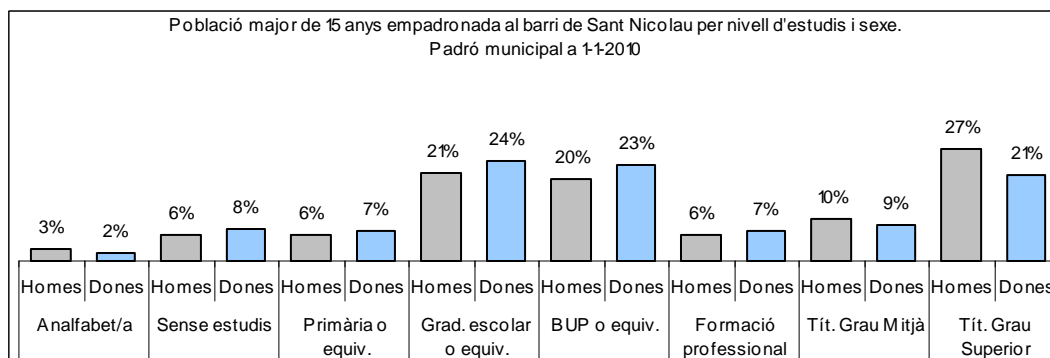

1. Mapa del barri

2. Gràfics de població general

3. Gràfics de població de nacionalitat estrangera

4. Taules de població

Nacionalitat	Sant Nicolau			% sobre total població			% sobre nacionalitat estrangera		
	Total	Homes	Dones	Total	Homes	Dones	Total	Homes	Dones
Total població	1.775	865	910	100	100	100	-	-	-
Espanyola	1.221	578	643	68,8	66,8	70,7	-	-	-
Estrangera	554	287	267	31,2	33,2	29,3	100	100	100
Unió Europea 27	392	203	189	22,1	23,5	20,8	70,8	70,7	70,8
Resta d'Europa	9	2	7	0,5	0,2	0,8	1,6	0,7	2,6
Llatinoamericana	104	48	56	5,9	5,5	6,2	18,8	16,7	21,0
Asiàtica	3	3	0	0,2	0,3	0,0	0,5	1,0	0,0
Africana	38	26	12	2,1	3,0	1,3	6,9	9,1	4,5
Altres nacionalitats	8	5	3	0,5	0,6	0,3	1,4	1,7	1,1

Superfície en hectàrees i densitats (persones/hectàrees)										
Zona estadística	Total hectàrees	Dens. població total			Dens. nacionalitat estrangera			Dens. nacionalitat extracomunitària		
		Total	Homes	Dones	Total	Homes	Dones	Total	Homes	Dones
Sant Nicolau	8,4	210,3	102,5	107,8	65,6	34,0	31,6	19,2	10,0	9,2