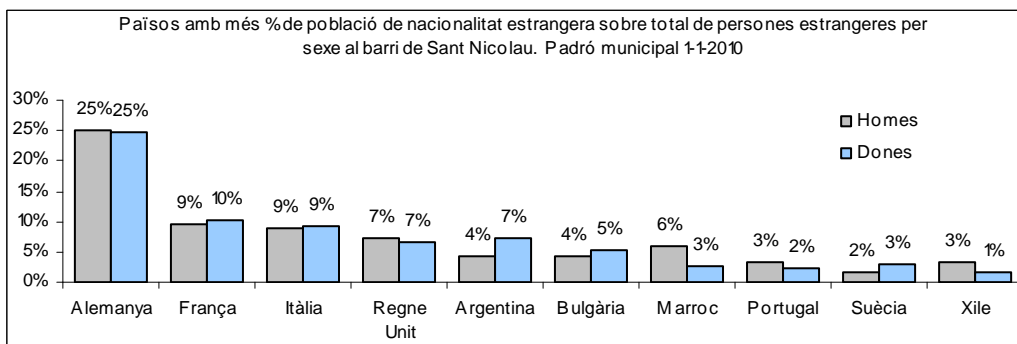

1. Mapa del barri

2. Gràfics de població general

3. Gràfics de població de nacionalitat estrangera

4. Taules de població

Nacionalitat	Sant Nicolau			% sobre total població			% sobre nacionalitat estrangera		
	Total	Homes	Dones	Total	Homes	Dones	Total	Homes	Dones
Total població	1.775	865	910	100	100	100	-	-	-
Espanyola	1.221	578	643	68,8	66,8	70,7	-	-	-
Estrangera	554	287	267	31,2	33,2	29,3	100	100	100
Unió Europea 27	392	203	189	22,1	23,5	20,8	70,8	70,7	70,8
Resta d'Europa	9	2	7	0,5	0,2	0,8	1,6	0,7	2,6
Llatinoamericana	104	48	56	5,9	5,5	6,2	18,8	16,7	21,0
Asiàtica	3	3	0	0,2	0,3	0,0	0,5	1,0	0,0
Africana	38	26	12	2,1	3,0	1,3	6,9	9,1	4,5
Altres nacionalitats	8	5	3	0,5	0,6	0,3	1,4	1,7	1,1

Superfície en hectàrees i densitats (persones/hectàrees)										
Zona estadística	Total hectàrees	Dens. població total			Dens. nacionalitat estrangera			Dens. nacionalitat extracomunitària		
		Total	Homes	Dones	Total	Homes	Dones	Total	Homes	Dones
Sant Nicolau	8,4	210,3	102,5	107,8	65,6	34,0	31,6	19,2	10,0	9,2