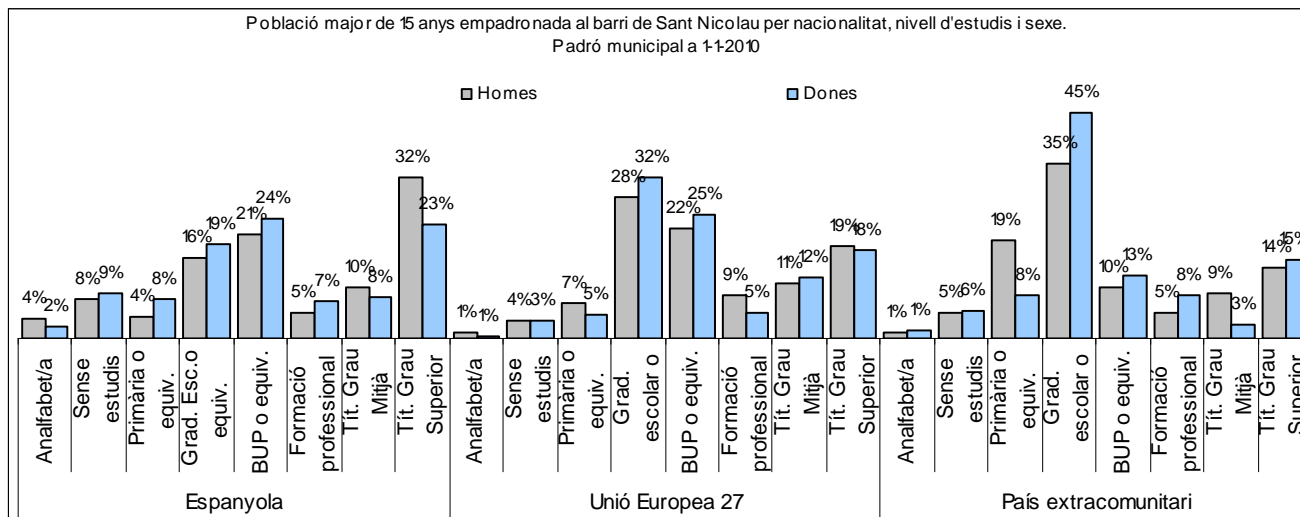

1. Mapa del barri

2. Gràfics de població general

3. Gràfics de població de nacionalitat estrangera

4. Taules de població

Nacionalitat	Sant Nicolau			% sobre total població			% sobre nacionalitat estrangera		
	Total	Homes	Dones	Total	Homes	Dones	Total	Homes	Dones
Total població	1.775	865	910	100	100	100	-	-	-
Espanyola	1.221	578	643	68,8	66,8	70,7	-	-	-
Estrangera	554	287	267	31,2	33,2	29,3	100	100	100
Unió Europea 27	392	203	189	22,1	23,5	20,8	70,8	70,7	70,8
Resta d'Europa	9	2	7	0,5	0,2	0,8	1,6	0,7	2,6
Llatinoamericana	104	48	56	5,9	5,5	6,2	18,8	16,7	21,0
Asiàtica	3	3	0	0,2	0,3	0,0	0,5	1,0	0,0
Africana	38	26	12	2,1	3,0	1,3	6,9	9,1	4,5
Altres nacionalitats	8	5	3	0,5	0,6	0,3	1,4	1,7	1,1

Superfície en hectàrees i densitats (persones/hectàrees)										
Zona estadística	Total hectàrees	Dens. població total			Dens. nacionalitat estrangera			Dens. nacionalitat extracomunitària		
		Total	Homes	Dones	Total	Homes	Dones	Total	Homes	Dones
Sant Nicolau	8,4	210,3	102,5	107,8	65,6	34,0	31,6	19,2	10,0	9,2