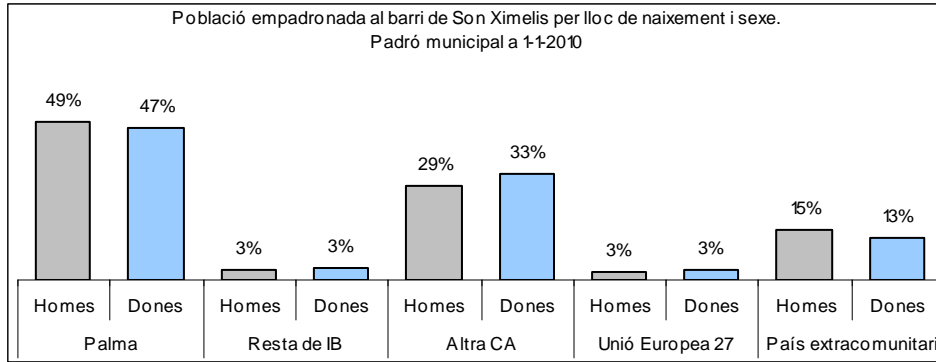

Sector: **Mestral**

Zona estadística: **031 – Son Ximelis**

## 1. Mapa del barri

## 2. Gràfics de població general