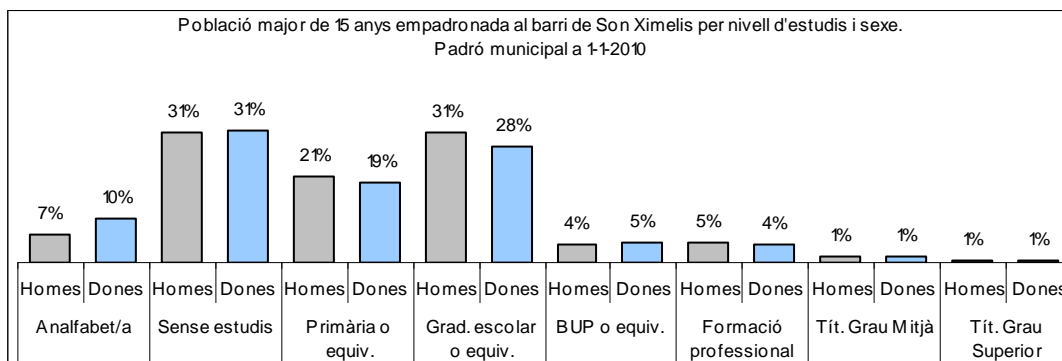

2. Gràfics de població general