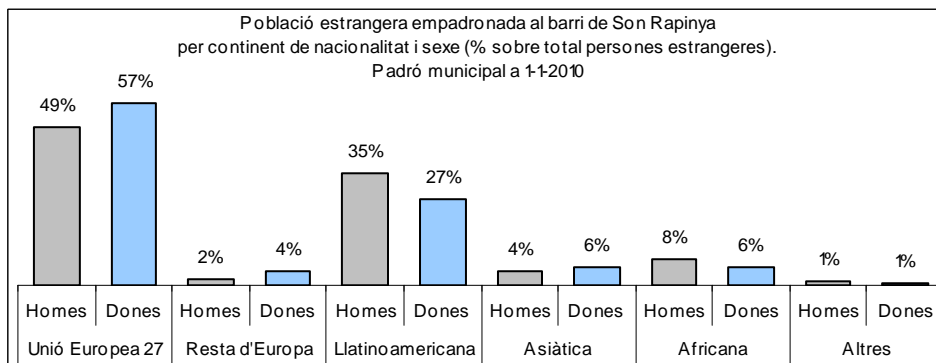

Sector: **Mestral**

Zona estadística: **033 – Son Rapinya**

1. Mapa del barri

2. Gràfics de població general

3. Gràfics de població de nacionalitat estrangera

4. Taules de població

Nacionalitat	Son Rapinya			% sobre total població			% sobre nacionalitat estrangera		
	Total	Homes	Dones	Total	Homes	Dones	Total	Homes	Dones
Total població	3.273	1.546	1.727	100	100	100	-	-	-
Espanyola	2.957	1.408	1.549	90,3	91,1	89,7	-	-	-
Estrangera	316	138	178	9,7	8,9	10,3	100	100	100
Unió Europea 27	169	68	101	5,2	4,4	5,8	53,5	49,3	56,7
Resta d'Europa	11	3	8	0,3	0,2	0,5	3,5	2,2	4,5
Llatinoamericana	96	48	48	2,9	3,1	2,8	30,4	34,8	27,0
Asiàtica	16	6	10	0,5	0,4	0,6	5,1	4,3	5,6
Africana	21	11	10	0,6	0,7	0,6	6,6	8,0	5,6
Altres nacionalitats	3	2	1	0,1	0,1	0,1	0,9	1,4	0,6

Superfície en hectàrees i densitats (persones/hectàrees)										
Zona estadística	Total hectàrees	Dens. població total			Dens. nacionalitat estrangera			Dens. nacionalitat extracomunitària		
		Total	Homes	Dones	Total	Homes	Dones	Total	Homes	Dones
Son Rapinya	100,8	32,5	15,3	17,1	3,1	1,4	1,8	1,5	0,7	0,8