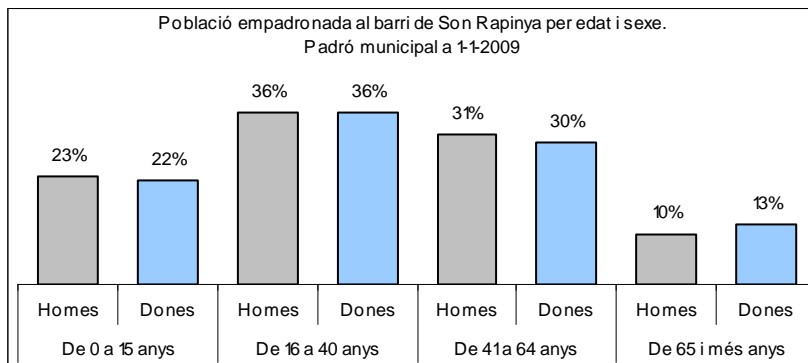

Sector: **Mestral**

Zona estadística: **033 – Son Rapinya**

1. Mapa del barri

2. Gràfics de població general

3. Gràfics de població de nacionalitat estrangera

4. Taules de població

Nacionalitat	Son Rapinya			% sobre total població			% sobre nacionalitat estrangera		
	Total	Homes	Dones	Total	Homes	Dones	Total	Homes	Dones
Total població	3.273	1.546	1.727	100	100	100	-	-	-
Espanyola	2.957	1.408	1.549	90,3	91,1	89,7	-	-	-
Estrangera	316	138	178	9,7	8,9	10,3	100	100	100
Unió Europea 27	169	68	101	5,2	4,4	5,8	53,5	49,3	56,7
Resta d'Europa	11	3	8	0,3	0,2	0,5	3,5	2,2	4,5
Llatinoamericana	96	48	48	2,9	3,1	2,8	30,4	34,8	27,0
Asiàtica	16	6	10	0,5	0,4	0,6	5,1	4,3	5,6
Africana	21	11	10	0,6	0,7	0,6	6,6	8,0	5,6
Altres nacionalitats	3	2	1	0,1	0,1	0,1	0,9	1,4	0,6