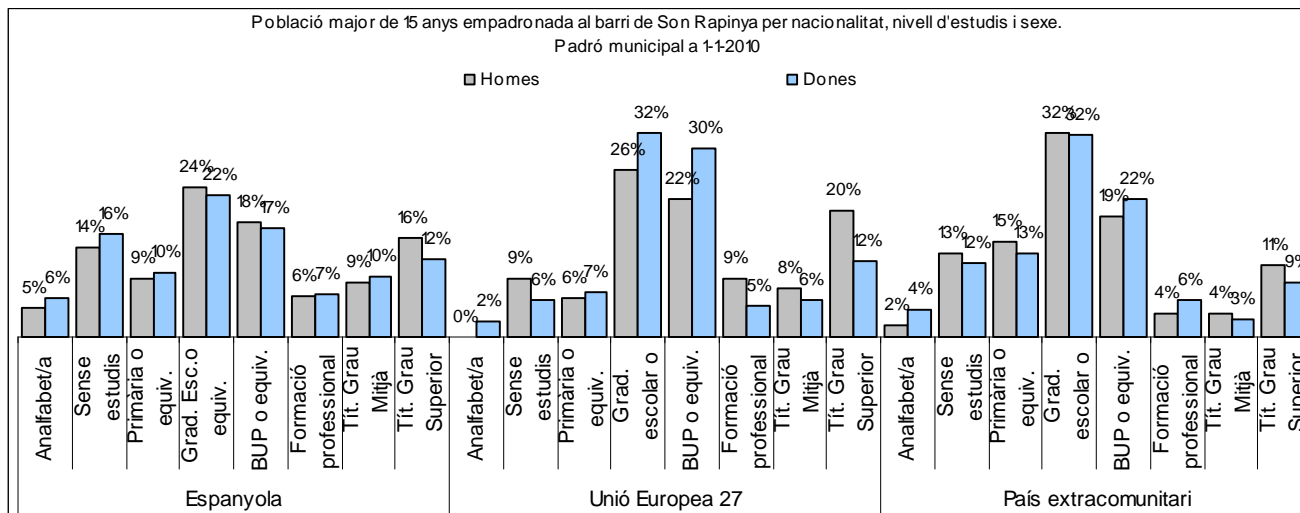

Sector: **Mestral**

Zona estadística: **033 – Son Rapinya**

1. Mapa del barri

2. Gràfics de població general

3. Gràfics de població de nacionalitat estrangera

4. Taules de població

Nacionalitat	Son Rapinya			% sobre total població			% sobre nacionalitat estrangera		
	Total	Homes	Dones	Total	Homes	Dones	Total	Homes	Dones
Total població	3.273	1.546	1.727	100	100	100	-	-	-
Espanyola	2.957	1.408	1.549	90,3	91,1	89,7	-	-	-
Estrangera	316	138	178	9,7	8,9	10,3	100	100	100
Unió Europea 27	169	68	101	5,2	4,4	5,8	53,5	49,3	56,7
Resta d'Europa	11	3	8	0,3	0,2	0,5	3,5	2,2	4,5
Llatinoamericana	96	48	48	2,9	3,1	2,8	30,4	34,8	27,0
Asiàtica	16	6	10	0,5	0,4	0,6	5,1	4,3	5,6
Africana	21	11	10	0,6	0,7	0,6	6,6	8,0	5,6
Altres nacionalitats	3	2	1	0,1	0,1	0,1	0,9	1,4	0,6