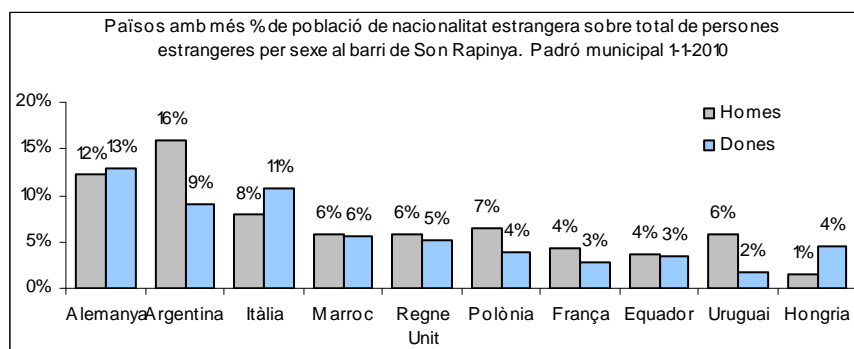

Sector: **Mestral**

Zona estadística: **033 – Son Rapinya**

1. Mapa del barri

2. Gràfics de població general

3. Gràfics de població de nacionalitat estrangera

4. Taules de població

Nacionalitat	Son Rapinya			% sobre total població			% sobre nacionalitat estrangera		
	Total	Homes	Dones	Total	Homes	Dones	Total	Homes	Dones
Total població	3.273	1.546	1.727	100	100	100	-	-	-
Espanyola	2.957	1.408	1.549	90,3	91,1	89,7	-	-	-
Estrangera	316	138	178	9,7	8,9	10,3	100	100	100
Unió Europea 27	169	68	101	5,2	4,4	5,8	53,5	49,3	56,7
Resta d'Europa	11	3	8	0,3	0,2	0,5	3,5	2,2	4,5
Llatinoamericana	96	48	48	2,9	3,1	2,8	30,4	34,8	27,0
Asiàtica	16	6	10	0,5	0,4	0,6	5,1	4,3	5,6
Africana	21	11	10	0,6	0,7	0,6	6,6	8,0	5,6
Altres nacionalitats	3	2	1	0,1	0,1	0,1	0,9	1,4	0,6