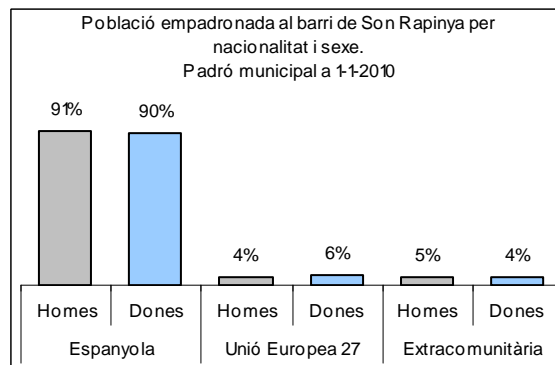

Sector: **Mestral**

Zona estadística: **033 – Son Rapinya**

1. Mapa del barri

2. Gràfics de població general

3. Gràfics de població de nacionalitat estrangera

4. Taules de població

Nacionalitat	Son Rapinya			% sobre total població			% sobre nacionalitat estrangera		
	Total	Homes	Dones	Total	Homes	Dones	Total	Homes	Dones
Total població	3.273	1.546	1.727	100	100	100	-	-	-
Espanyola	2.957	1.408	1.549	90,3	91,1	89,7	-	-	-
Estrangera	316	138	178	9,7	8,9	10,3	100	100	100
Unió Europea 27	169	68	101	5,2	4,4	5,8	53,5	49,3	56,7
Resta d'Europa	11	3	8	0,3	0,2	0,5	3,5	2,2	4,5
Llatinoamericana	96	48	48	2,9	3,1	2,8	30,4	34,8	27,0
Asiàtica	16	6	10	0,5	0,4	0,6	5,1	4,3	5,6
Africana	21	11	10	0,6	0,7	0,6	6,6	8,0	5,6
Altres nacionalitats	3	2	1	0,1	0,1	0,1	0,9	1,4	0,6

Superfície en hectàrees i densitats (persones/hectàrees)										
Zona estadística	Total hectàrees	Dens. població total			Dens. nacionalitat estrangera			Dens. nacionalitat extracomunitària		
		Total	Homes	Dones	Total	Homes	Dones	Total	Homes	Dones
Son Rapinya	100,8	32,5	15,3	17,1	3,1	1,4	1,8	1,5	0,7	0,8