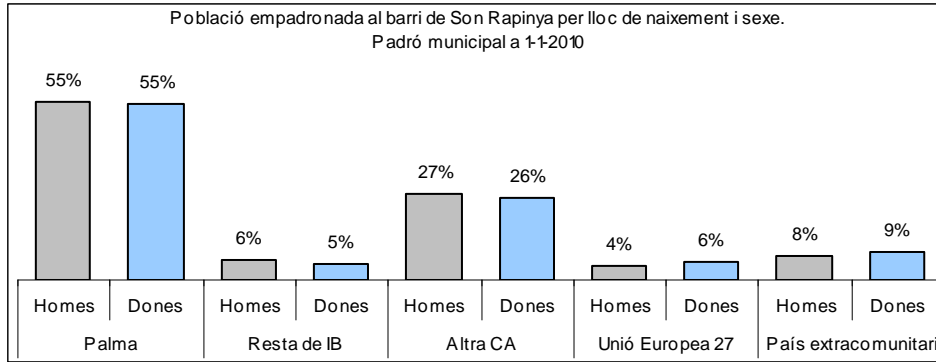

Sector: **Mestral**

Zona estadística: **033 – Son Rapinya**

1. Mapa del barri

2. Gràfics de població general

3. Gràfics de població de nacionalitat estrangera

4. Taules de població

Nacionalitat	Son Rapinya			% sobre total població			% sobre nacionalitat estrangera		
	Total	Homes	Dones	Total	Homes	Dones	Total	Homes	Dones
Total població	3.273	1.546	1.727	100	100	100	-	-	-
Espanyola	2.957	1.408	1.549	90,3	91,1	89,7	-	-	-
Estrangera	316	138	178	9,7	8,9	10,3	100	100	100
Unió Europea 27	169	68	101	5,2	4,4	5,8	53,5	49,3	56,7
Resta d'Europa	11	3	8	0,3	0,2	0,5	3,5	2,2	4,5
Llatinoamericana	96	48	48	2,9	3,1	2,8	30,4	34,8	27,0
Asiàtica	16	6	10	0,5	0,4	0,6	5,1	4,3	5,6
Africana	21	11	10	0,6	0,7	0,6	6,6	8,0	5,6
Altres nacionalitats	3	2	1	0,1	0,1	0,1	0,9	1,4	0,6