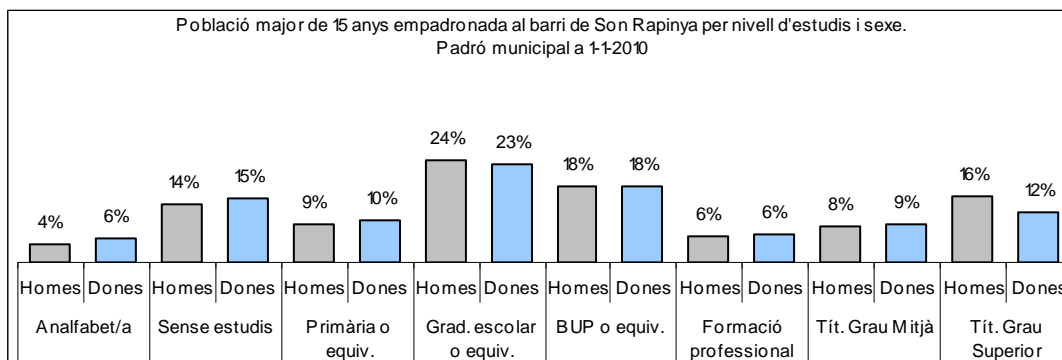

Sector: **Mestral**

Zona estadística: **033 – Son Rapinya**

1. Mapa del barri

2. Gràfics de població general

3. Gràfics de població de nacionalitat estrangera

4. Taules de població

Nacionalitat	Son Rapinya			% sobre total població			% sobre nacionalitat estrangera		
	Total	Homes	Dones	Total	Homes	Dones	Total	Homes	Dones
Total població	3.273	1.546	1.727	100	100	100	-	-	-
Espanyola	2.957	1.408	1.549	90,3	91,1	89,7	-	-	-
Estrangera	316	138	178	9,7	8,9	10,3	100	100	100
Unió Europea 27	169	68	101	5,2	4,4	5,8	53,5	49,3	56,7
Resta d'Europa	11	3	8	0,3	0,2	0,5	3,5	2,2	4,5
Llatinoamericana	96	48	48	2,9	3,1	2,8	30,4	34,8	27,0
Asiàtica	16	6	10	0,5	0,4	0,6	5,1	4,3	5,6
Africana	21	11	10	0,6	0,7	0,6	6,6	8,0	5,6
Altres nacionalitats	3	2	1	0,1	0,1	0,1	0,9	1,4	0,6