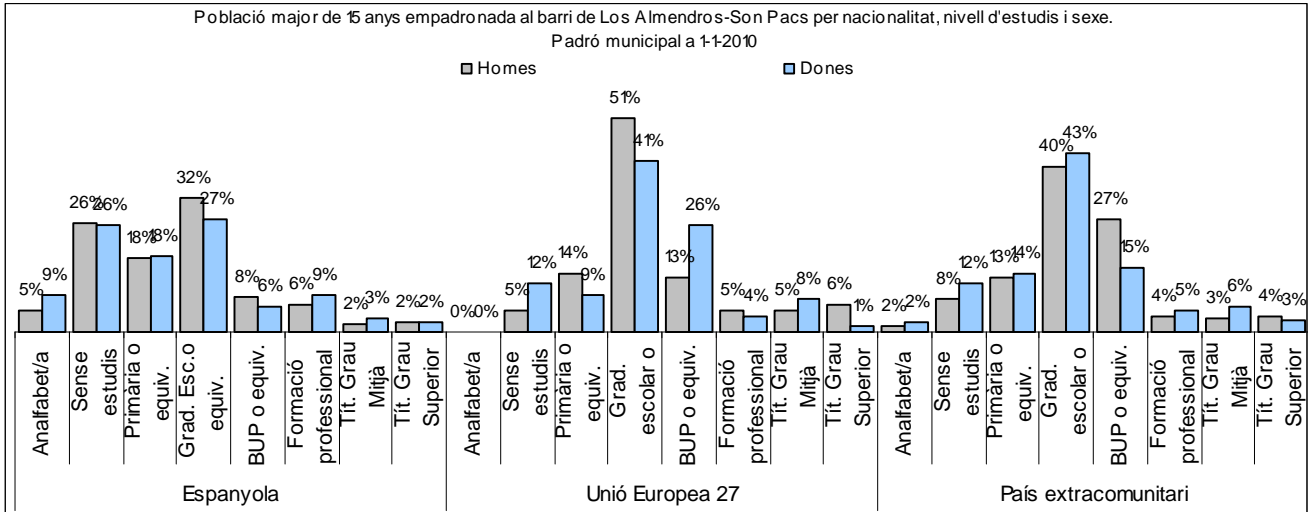

1. Mapa del barri

2. Gràfics de població general

3. Gràfics de població de nacionalitat estrangera

4. Taules de població

Nacionalitat	Los Almendros-Son Pacs			% sobre total població			% sobre nacionalitat estrangera		
	Total	Homes	Dones	Total	Homes	Dones	Total	Homes	Dones
Total població	3.156	1.555	1.601	100	100	100	-	-	-
Espanyola	2.657	1.309	1.348	84,2	84,2	84,2	-	-	-
Estrangera	499	246	253	15,8	15,8	15,8	100	100	100
Unió Europea 27	181	93	88	5,7	6,0	5,5	36,3	37,8	34,8
Resta d'Europa	26	11	15	0,8	0,7	0,9	5,2	4,5	5,9
Llatinoamericana	208	98	110	6,6	6,3	6,9	41,7	39,8	43,5
Asiàtica	16	9	7	0,5	0,6	0,4	3,2	3,7	2,8
Africana	66	34	32	2,1	2,2	2,0	13,2	13,8	12,6
Altres nacionalitats	2	1	1	0,1	0,1	0,1	0,4	0,4	0,4

Superfície en hectàrees i densitats (persones/hectàrees)										
Zona estadística	Total hectàrees	Dens. població total			Dens. nacionalitat estrangera			Dens. nacionalitat extracomunitària		
		Total	Homes	Dones	Total	Homes	Dones	Total	Homes	Dones
Los Almendros-Son Pacs	14,8	213,1	105,0	108,1	33,7	16,6	17,1	21,5	10,3	11,1