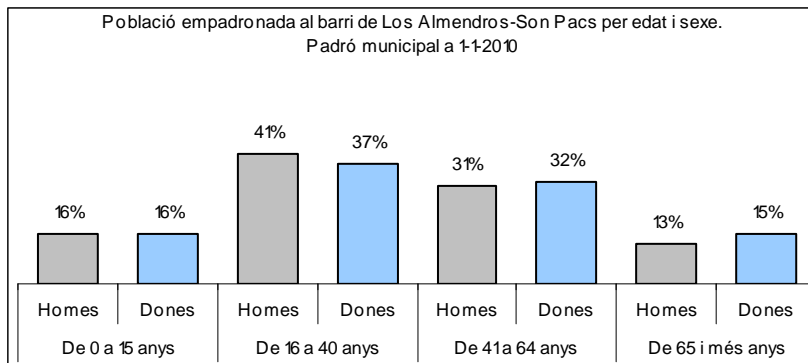

1. Mapa del barri

2. Gràfics de població general

3. Gràfics de població de nacionalitat estrangera

4. Taules de població

Nacionalitat	Los Almendros-Son Pacs			% sobre total població			% sobre nacionalitat estrangera		
	Total	Homes	Dones	Total	Homes	Dones	Total	Homes	Dones
Total població	3.156	1.555	1.601	100	100	100	-	-	-
Espanyola	2.657	1.309	1.348	84,2	84,2	84,2	-	-	-
Estrangera	499	246	253	15,8	15,8	15,8	100	100	100
Unió Europea 27	181	93	88	5,7	6,0	5,5	36,3	37,8	34,8
Resta d'Europa	26	11	15	0,8	0,7	0,9	5,2	4,5	5,9
Llatinoamericana	208	98	110	6,6	6,3	6,9	41,7	39,8	43,5
Asiàtica	16	9	7	0,5	0,6	0,4	3,2	3,7	2,8
Africana	66	34	32	2,1	2,2	2,0	13,2	13,8	12,6
Altres nacionalitats	2	1	1	0,1	0,1	0,1	0,4	0,4	0,4

Superfície en hectàrees i densitats (persones/hectàrees)										
Zona estadística	Total hectàrees	Dens. població total			Dens. nacionalitat estrangera			Dens. nacionalitat extracomunitària		
		Total	Homes	Dones	Total	Homes	Dones	Total	Homes	Dones
Los Almendros-Son Pacs	14,8	213,1	105,0	108,1	33,7	16,6	17,1	21,5	10,3	11,1