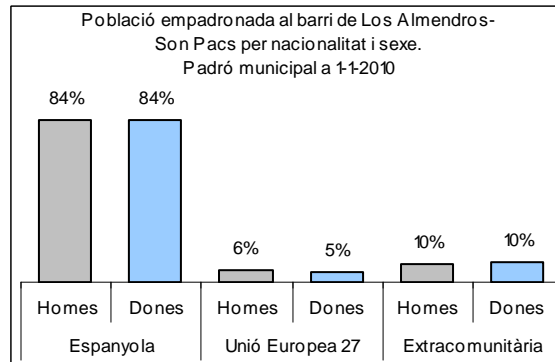

1. Mapa del barri

2. Gràfics de població general

3. Gràfics de població de nacionalitat estrangera

4. Taules de població

Nacionalitat	Los Almendros-Son Pacs			% sobre total població			% sobre nacionalitat estrangera		
	Total	Homes	Dones	Total	Homes	Dones	Total	Homes	Dones
Total població	3.156	1.555	1.601	100	100	100	-	-	-
Espanyola	2.657	1.309	1.348	84,2	84,2	84,2	-	-	-
Estrangera	499	246	253	15,8	15,8	15,8	100	100	100
Unió Europea 27	181	93	88	5,7	6,0	5,5	36,3	37,8	34,8
Resta d'Europa	26	11	15	0,8	0,7	0,9	5,2	4,5	5,9
Llatinoamericana	208	98	110	6,6	6,3	6,9	41,7	39,8	43,5
Asiàtica	16	9	7	0,5	0,6	0,4	3,2	3,7	2,8
Africana	66	34	32	2,1	2,2	2,0	13,2	13,8	12,6
Altres nacionalitats	2	1	1	0,1	0,1	0,1	0,4	0,4	0,4

Superfície en hectàrees i densitats (persones/hectàrees)										
Zona estadística	Total hectàrees	Dens. població total			Dens. nacionalitat estrangera			Dens. nacionalitat extracomunitària		
		Total	Homes	Dones	Total	Homes	Dones	Total	Homes	Dones
Los Almendros-Son Pacs	14,8	213,1	105,0	108,1	33,7	16,6	17,1	21,5	10,3	11,1