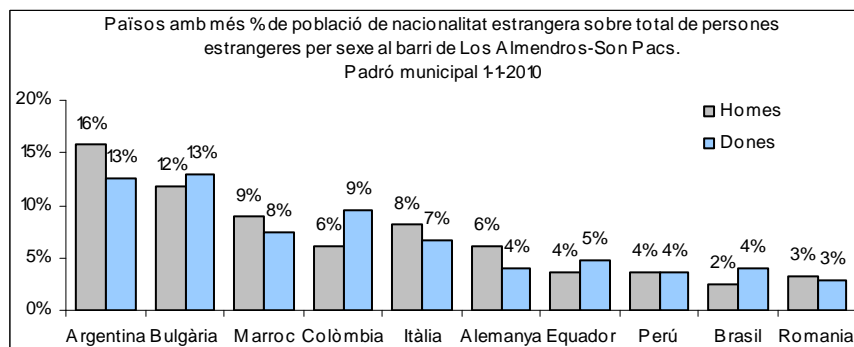

1. Mapa del barri

2. Gràfics de població general

3. Gràfics de població de nacionalitat estrangera

4. Taules de població

Nacionalitat	Los Almendros-Son Pacs			% sobre total població			% sobre nacionalitat estrangera		
	Total	Homes	Dones	Total	Homes	Dones	Total	Homes	Dones
Total població	3.156	1.555	1.601	100	100	100	-	-	-
Espanyola	2.657	1.309	1.348	84,2	84,2	84,2	-	-	-
Estrangera	499	246	253	15,8	15,8	15,8	100	100	100
Unió Europea 27	181	93	88	5,7	6,0	5,5	36,3	37,8	34,8
Resta d'Europa	26	11	15	0,8	0,7	0,9	5,2	4,5	5,9
Llatinoamericana	208	98	110	6,6	6,3	6,9	41,7	39,8	43,5
Asiàtica	16	9	7	0,5	0,6	0,4	3,2	3,7	2,8
Africana	66	34	32	2,1	2,2	2,0	13,2	13,8	12,6
Altres nacionalitats	2	1	1	0,1	0,1	0,1	0,4	0,4	0,4