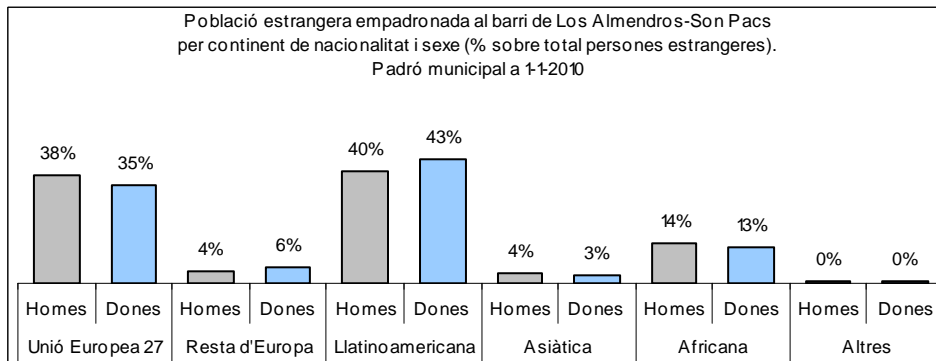

1. Mapa del barri

2. Gràfics de població general

3. Gràfics de població de nacionalitat estrangera

4. Taules de població

Nacionalitat	Los Almendros-Son Pacs			% sobre total població			% sobre nacionalitat estrangera		
	Total	Homes	Dones	Total	Homes	Dones	Total	Homes	Dones
Total població	3.156	1.555	1.601	100	100	100	-	-	-
Espanyola	2.657	1.309	1.348	84,2	84,2	84,2	-	-	-
Estrangera	499	246	253	15,8	15,8	15,8	100	100	100
Unió Europea 27	181	93	88	5,7	6,0	5,5	36,3	37,8	34,8
Resta d'Europa	26	11	15	0,8	0,7	0,9	5,2	4,5	5,9
Llatinoamericana	208	98	110	6,6	6,3	6,9	41,7	39,8	43,5
Asiàtica	16	9	7	0,5	0,6	0,4	3,2	3,7	2,8
Africana	66	34	32	2,1	2,2	2,0	13,2	13,8	12,6
Altres nacionalitats	2	1	1	0,1	0,1	0,1	0,4	0,4	0,4

Superfície en hectàrees i densitats (persones/hectàrees)										
Zona estadística	Total hectàrees	Dens. població total			Dens. nacionalitat estrangera			Dens. nacionalitat extracomunitària		
		Total	Homes	Dones	Total	Homes	Dones	Total	Homes	Dones
Los Almendros-Son Pacs	14,8	213,1	105,0	108,1	33,7	16,6	17,1	21,5	10,3	11,1