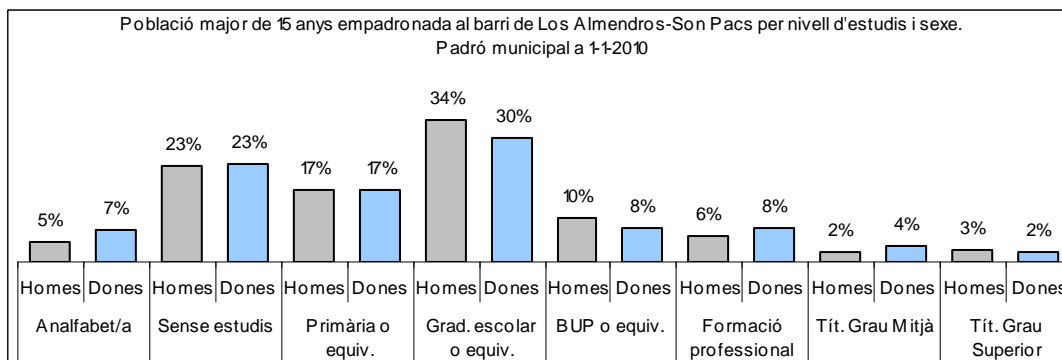

1. Mapa del barri

2. Gràfics de població general

3. Gràfics de població de nacionalitat estrangera

4. Taules de població

Nacionalitat	Los Almendros-Son Pacs			% sobre total població			% sobre nacionalitat estrangera		
	Total	Homes	Dones	Total	Homes	Dones	Total	Homes	Dones
Total població	3.156	1.555	1.601	100	100	100	-	-	-
Espanyola	2.657	1.309	1.348	84,2	84,2	84,2	-	-	-
Estrangera	499	246	253	15,8	15,8	15,8	100	100	100
Unió Europea 27	181	93	88	5,7	6,0	5,5	36,3	37,8	34,8
Resta d'Europa	26	11	15	0,8	0,7	0,9	5,2	4,5	5,9
Llatinoamericana	208	98	110	6,6	6,3	6,9	41,7	39,8	43,5
Asiàtica	16	9	7	0,5	0,6	0,4	3,2	3,7	2,8
Africana	66	34	32	2,1	2,2	2,0	13,2	13,8	12,6
Altres nacionalitats	2	1	1	0,1	0,1	0,1	0,4	0,4	0,4