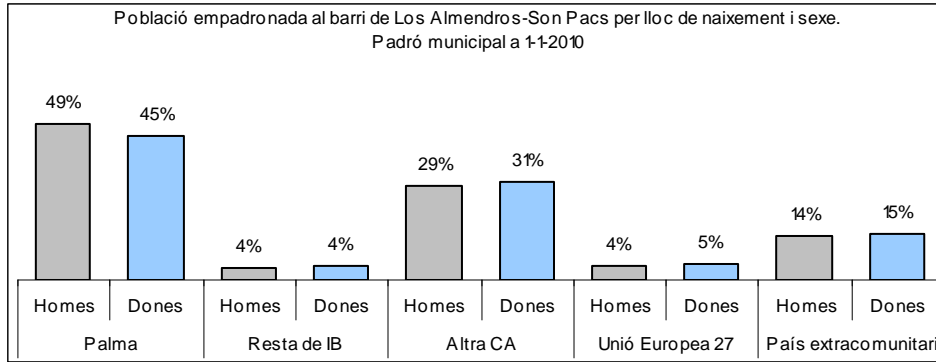

1. Mapa del barri

2. Gràfics de població general

3. Gràfics de població de nacionalitat estrangera

4. Taules de població

Nacionalitat	Los Almendros-Son Pacs			% sobre total població			% sobre nacionalitat estrangera		
	Total	Homes	Dones	Total	Homes	Dones	Total	Homes	Dones
Total població	3.156	1.555	1.601	100	100	100	-	-	-
Espanyola	2.657	1.309	1.348	84,2	84,2	84,2	-	-	-
Estrangera	499	246	253	15,8	15,8	15,8	100	100	100
Unió Europea 27	181	93	88	5,7	6,0	5,5	36,3	37,8	34,8
Resta d'Europa	26	11	15	0,8	0,7	0,9	5,2	4,5	5,9
Llatinoamericana	208	98	110	6,6	6,3	6,9	41,7	39,8	43,5
Asiàtica	16	9	7	0,5	0,6	0,4	3,2	3,7	2,8
Africana	66	34	32	2,1	2,2	2,0	13,2	13,8	12,6
Altres nacionalitats	2	1	1	0,1	0,1	0,1	0,4	0,4	0,4

Superfície en hectàrees i densitats (persones/hectàrees)										
Zona estadística	Total hectàrees	Dens. població total			Dens. nacionalitat estrangera			Dens. nacionalitat extracomunitària		
		Total	Homes	Dones	Total	Homes	Dones	Total	Homes	Dones
Los Almendros-Son Pacs	14,8	213,1	105,0	108,1	33,7	16,6	17,1	21,5	10,3	11,1